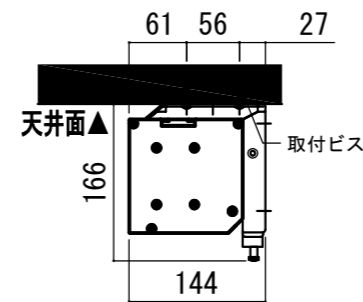

各部詳細図

天井取付時：右側面図 S=1:6

壁面取付時：右側面図 S=1:6

オプション シーリングブラケット装着時 S=1:10
※シーリングブラケットは付属しておりません。別途お問い合わせください。

セッティングブラケット S=1:10

プルバー(引下げ棒) S=1:30

- 仕様
- 製品重量 約22.6kg
 - 材質 アルミ製：ケース/ローラー/ホトムバー
スチール製：キャップ類他
 - 機能 サイレントアップ/プレーキアシスト
 - ケースカラー(アルマイト塗装)
ビュアホワイト/マットブラック
- 付属品
- セッティングブラケット x 2個
 - 取付用ビスセット x 1式
 - プルバー(引下げ棒) x 1本
 - 取扱説明書 x 1冊
- オプション
- シーリングブラケット：CMB-CU
 - 推奨埋め込みボックス：TEB-2036

各部名称	
① スクリーン	ホワイトマットアドバンス(WA) **-W
② スクリーンケース	ビュアホワイト(W) **-W
③ ホトムバー	マットブラック(BK) **-BK
④ ホトムキャップ	
⑤ セッティングブラケット	ホワイト(W) CLBL-W
⑥ プルリング	ブラック(BK) CLBL-BK
⑦ マスク	

※ブラケットカラーはケースと同色です

※取付穴ピッチは推奨の位置です。任意で移動することができます。
※製品の仕様およびデザインは改良等のため予告なく変更する場合があります。