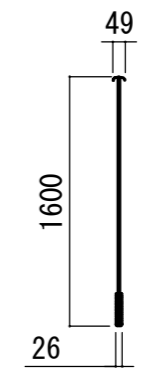

各部詳細図

天井取付時：右側面図 S=1:6

壁面取付時：右側面図 S=1:6

オプション シーリングブラケット装着時 S=1:10
※シーリングブラケットは付属しておりません。別途お問い合わせください。

セッティングブラケット S=1:10

プルバー(引下げ棒) S=1:30

- 仕様
- 製品重量 約22.6kg
 - 材質 アルミ製：ケース/ローラー/ホトムバー
スチール製：キャップ類他
 - 機能 サイレントアップ/プレーキアシスト
 - ケースカラー(アルマイト塗装)
ビュアホワイト/マットブラック
- 付属品
- セッティングブラケット x 2個
 - 取付用ビスセット x 1式
 - プルバー(引下げ棒) x 1本
 - 取扱説明書 x 1冊
- オプション
- シーリングブラケット：CMB-CU
 - 推奨埋め込みボックス：TEB-2036

各部名称	
① スクリーン	ホワイトマットアドバンス(WA) **-W
② スクリーンケース	ビュアホワイト(W) **-W
③ ホトムバー	マットブラック(BK) **-BK
④ ホトムキャップ	
⑤ セッティングブラケット	ホワイト(W) CLBL-W
⑥ プルリング	ブラック(BK) CLBL-BK
⑦ マスク	

※ブラケットカラーはケースと同色です

※取付穴ピッチは推奨の位置です。任意で移動することができます。
※製品の仕様およびデザインは改良等のため予告なく変更する場合があります。

REVISION	
2024.07.08	作図

Project title
CUBE series

Building

Drawing Title
CPS-150WX

No. SYYG08A Scale A3 / 1:20

Check KIKUCHI Draw Y. SAKATA

NOTE
■ LINE UP
CPS-150WXW-W
CPS-150WXW-BK