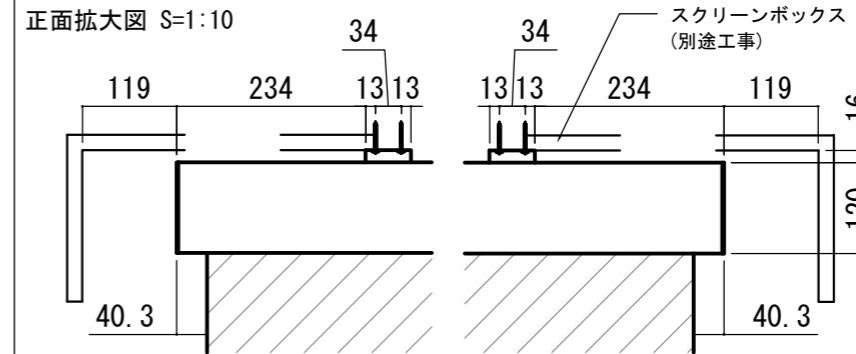

各部詳細図

天井取付時：右側面図 S=1:6

壁面取付時：右側面図 S=1:6

オプション シーリングブラケット装着時 S=1:10
※シーリングブラケットは付属しておりません。別途お問い合わせください。

セッティングブラケット S=1:10

プルバー(引下げ棒) S=1:30

- 仕様
- 製品重量 約22.6kg
 - 材質 アルミ製：ケース/ローラー/ホトムバー
スチール製：キャップ類他
 - 機能 サイレントアップ/プレーキアシスト
 - ケースカラー(アルマイト塗装)
ビュアホワイト/マットブラック
- 付属品
- セッティングブラケット x 2個
 - 取付用ビスセット x 1式
 - プルバー(引下げ棒) x 1本
 - 取扱説明書 x 1冊
- オプション
- シーリングブラケット：CMB-CU
 - 推奨埋め込みボックス：TEB-2036

各部名称	
① スクリーン	ホワイトマットアドバンス(WA) **-W
② スクリーンケース	ビュアホワイト(W) **-W
③ ホトムバー	マットブラック(BK) **-BK
④ ホトムキャップ	
⑤ セッティングブラケット	ホワイト(W) CLBL-W
⑥ プルリング	ブラック(BK) CLBL-BK
⑦ マスク	

※ブラケットカラーはケースと同色です

※取付穴ピッチは推奨の位置です。任意で移動することができます。
※製品の仕様およびデザインは改良等のため予告なく変更する場合があります。

REVISION	
2024.07.08	作図

Project title
CUBE series

Building

Drawing Title
CPS-150WX

No. SYYG08A Scale A3 / 1:20

Check KIKUCHI Draw Y. SAKATA

NOTE
■ LINE UP
CPS-150WXW-W
CPS-150WXW-BK