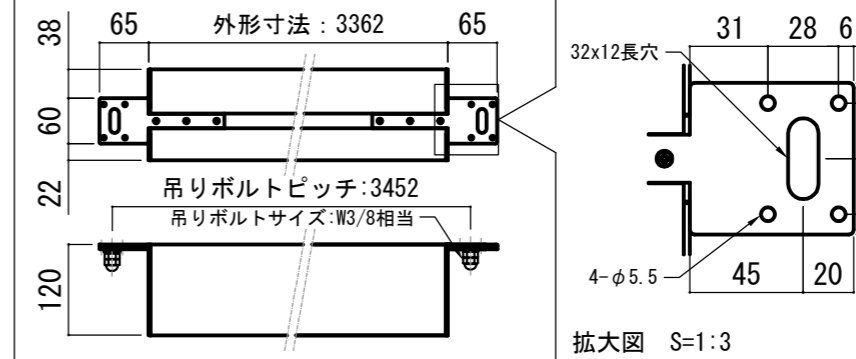

各部詳細図

天井取付時：右側面図 S=1:6

壁面取付時：右側面図 S=1:6

オプション シーリングブラケット装着時 S=1:10
※シーリングブラケットは付属しておりません。別途お問い合わせください。

セッティングブラケット S=1:10

プルバー(引下げ棒) S=1:30

- 仕様
- 製品重量 約22.6kg
 - 材質 アルミ製：ケース/ローラー/ホトムバー
スチール製：キャップ類他
 - 機能 サイレントアップ/プレーキアシスト
 - ケースカラー(アルマイト塗装)
ビュアホワイト/マットブラック
- 付属品
- セッティングブラケット x 2個
 - 取付用ビスセット x 1式
 - プルバー(引下げ棒) x 1本
 - 取扱説明書 x 1冊
- オプション
- シーリングブラケット：CMB-CU
 - 推奨埋め込みボックス：TEB-2036

各部名称	
① スクリーン	ホワイトマットアドバンス(WA) **-W
② スクリーンケース	ビュアホワイト(W) **-W
③ ホトムバー	マットブラック(BK) **-BK
④ ホトムキャップ	
⑤ セッティングブラケット	ホワイト(W) CLBL-W
⑥ プルリング	ブラック(BK) CLBL-BK
⑦ マスク	

※ブラケットカラーはケースと同色です

※取付穴ピッチは推奨の位置です。任意で移動することができます。
※製品の仕様およびデザインは改良等のため予告なく変更する場合があります。

REVISION	
2024.07.08	作図

Project title
CUBE series

Building

Drawing Title
CPS-150WX

No. SYYG08A Scale A3 / 1:20

Check KIKUCHI Draw Y. SAKATA

NOTE
■ LINE UP
CPS-150WXW-W
CPS-150WXW-BK