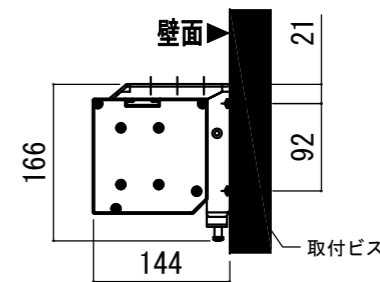

各部詳細図

天井取付時：右側面図 S=1:6

壁面取付時：右側面図 S=1:6

オプション シーリングブラケット装着時 S=1:10
※シーリングブラケットは付属しておりません。別途お問い合わせください。

セッティングブラケット S=1:10

プルバー(引下げ棒) S=1:30

- 仕様
- 製品重量 約22.6kg
 - 材質 アルミ製：ケース/ローラー/ホトムバー
スチール製：キャップ類他
 - 機能 サイレントアップ/プレーキアシスト
 - ケースカラー(アルマイト塗装)
ビュアホワイト/マットブラック
- 付属品
- セッティングブラケット x 2個
 - 取付用ビスセット x 1式
 - プルバー(引下げ棒) x 1本
 - 取扱説明書 x 1冊
- オプション
- シーリングブラケット：CMB-CU
 - 推奨埋め込みボックス：TEB-2036

各部名称	
① スクリーン	ホワイトマットアドバンス(WA) **-W
② スクリーンケース	ビュアホワイト(W) **-W
③ ホトムバー	マットブラック(BK) **-BK
④ ホトムキャップ	
⑤ セッティングブラケット	ホワイト(W) CLBL-W
⑥ プルリング	ブラック(BK) CLBL-BK
⑦ マスク	

※ブラケットカラーはケースと同色です

※取付穴ピッチは推奨の位置です。任意で移動することができます。
※製品の仕様およびデザインは改良等のため予告なく変更する場合があります。

REVISION	
2024.07.08	作図

Project title
CUBE series

Building

Drawing Title
CPS-150WX

No. SYYG08A Scale A3 / 1:20

Check KIKUCHI Draw Y. SAKATA

NOTE
■ LINE UP
CPS-150WXW-W
CPS-150WXW-BK