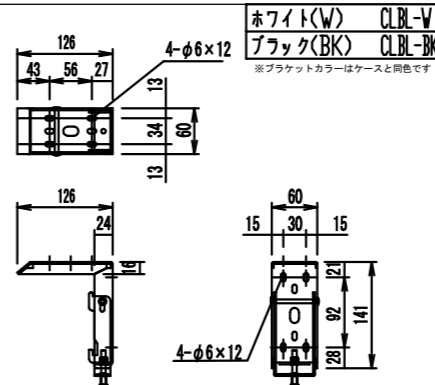

各部詳細図

天井取付時：右側面図 S=1:6

壁面取付時：右側面図 S=1:6

オプション シーリングブラケット装着時 S=1:10
※シーリングブラケットは付属しておりません。別途お問い合わせください。

セッティングブラケット S=1:10

プルバー(引下げ棒) S=1:30

- 仕様
- 製品重量 約22.6kg
 - 材質 アルミ製：ケース/ローラー/ホトムバー
スチール製：キャップ類他
 - 機能 サイレントアップ/プレーキアシスト
 - ケースカラー(アルマイト塗装)
ビュアホワイト/マットブラック
- 付属品
- セッティングブラケット x 2個
 - 取付用ビスセット x 1式
 - プルバー(引下げ棒) x 1本
 - 取扱説明書 x 1冊
- オプション
- シーリングブラケット：CMB-CU
 - 推奨埋め込みボックス：TEB-2036

各部名称	
① スクリーン	ホワイトマットアドバンス(WA) **-W
② スクリーンケース	ビュアホワイト(W) **-W
③ ホトムバー	マットブラック(BK) **-BK
④ ホトムキャップ	
⑤ セッティングブラケット	ホワイト(W) CLBL-W
⑥ プルリング	ブラック(BK) CLBL-BK
⑦ マスク	

※ブラケットカラーはケースと同色です

※取付穴ピッチは推奨の位置です。任意で移動することができます。
※製品の仕様およびデザインは改良等のため予告なく変更する場合があります。

REVISION	
2024.07.08	作図

Project title
CUBE series

Building

Drawing Title
CPS-150WX

No. SYYG08A Scale A3 / 1:20

Check KIKUCHI Draw Y. SAKATA

NOTE
■ LINE UP
CPS-150WXW-W
CPS-150WXW-BK