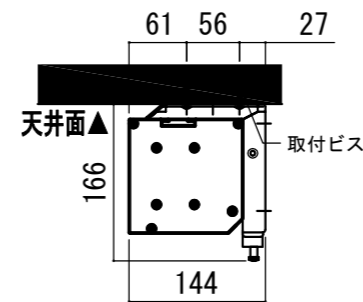

各部詳細図

天井取付時：右側面図 S=1:6

壁面取付時：右側面図 S=1:6

オプション シーリングブラケット装着時 S=1:10

※シーリングブラケットは付属しておりません。別途お問い合わせください。

セッティングブラケット S=1:10

プルバー(引下げ棒) S=1:30

- 仕様
- 製品重量 約22.6kg
 - 材質 アルミ製：ケース/ローラー/ホトムバー
スチール製：キャップ類他
 - 機能 サイレントアップ/プレーキアシスト
 - ケースカラー(アルマイト塗装) ピュアホワイト

- 付属品
- セッティングブラケット x 2個
 - 取付用ビスセット x 1式
 - プルバー(引下げ棒) x 1本
 - 取扱説明書 x 1冊

各部名称	
① スクリーン	ホワイトマットボックス(WA) **-W
② スクリーンケース	ピュアホワイト(W) **-W
③ ホトムバー	
④ ホトムキャップ	
⑤ セッティングブラケット	ホワイト(W) CLBL-W
⑥ プルリング	

- オプション
- シーリングブラケット：CMB-CU
 - 推奨埋め込みボックス：TEB-2036

※取付穴ピッチは推奨の位置です。任意で移動することができます。
※製品の仕様およびデザインは改良等のため予告なく変更する場合があります。

REVISION

2024. 07. 08 作図

Project title

CUBE series

Building

Drawing Title

CPS-150WXAW-W