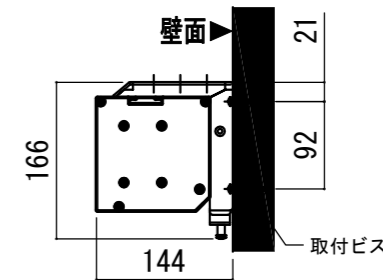

各部詳細図

天井取付時：右側面図 S=1:6

壁面取付時：右側面図 S=1:6

オプション シーリングブラケット装着時 S=1:10

※シーリングブラケットは付属しておりません。別途お問い合わせください。

セッティングブラケット S=1:10

プルバー(引下げ棒) S=1:30

- 仕様
- 製品重量 約22.6kg
 - 材質 アルミ製：ケース/ローラー/ホトムバー
スチール製：キャップ類他
 - 機能 サイレントアップ/プレーキアシスト
 - ケースカラー(アルマイト塗装) ピュアホワイト

- 付属品
- セッティングブラケット x 2個
 - 取付用ビスセット x 1式
 - プルバー(引下げ棒) x 1本
 - 取扱説明書 x 1冊

各部名称	
① スクリーン	ホワイトマットボックス(WA) **-W
② スクリーンケース	ピュアホワイト(W) **-W
③ ホトムバー	
④ ホトムキャップ	
⑤ セッティングブラケット	ホワイト(W) CLBL-W
⑥ プルリング	

- オプション
- シーリングブラケット：CMB-CU
 - 推奨埋め込みボックス：TEB-2036

※取付穴ピッチは推奨の位置です。任意で移動することができます。
※製品の仕様およびデザインは改良等のため予告なく変更する場合があります。

REVISION

2024. 07. 08 作図

Project title

CUBE series

Building

Drawing Title

CPS-150WXAW-W