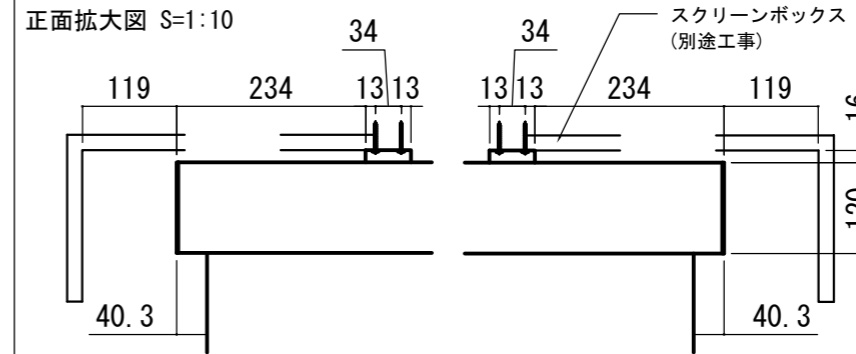

各部詳細図

天井取付時：右側面図 S=1:6

壁面取付時：右側面図 S=1:6

オプション シーリングブラケット装着時 S=1:10

※シーリングブラケットは付属しておりません。別途お問い合わせください。

セッティングブラケット S=1:10

プルバー(引下げ棒) S=1:30

- 仕様
- 製品重量 約22.6kg
 - 材質 アルミ製：ケース/ローラー/ホトムバー
スチール製：キャップ類他
 - 機能 サイレントアップ/プレーキアシスト
 - ケースカラー(アルマイト塗装) ピュアホワイト

※取付穴ピッチは推奨の位置です。任意で移動することができます。
※製品の仕様およびデザインは改良等のため予告なく変更する場合があります。

REVISION

2024. 07. 08 作図

Project title

CUBE series

Building

Drawing Title

CPS-150WXAW-W

No.

SYYG08A

Scale

A3 / 1:20

Check

KIKUCHI

Draw

Y. SAKATA