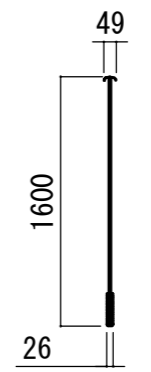

各部詳細図

天井取付時：右側面図 S=1:6

壁面取付時：右側面図 S=1:6

オプション シーリングブラケット装着時 S=1:10

※シーリングブラケットは付属しておりません。別途お問い合わせください。

セッティングブラケット S=1:10

プルバー(引下げ棒) S=1:30

- 仕様
- 製品重量 約22.6kg
 - 材質 アルミ製：ケース/ローラー/ホトムバー
スチール製：キャップ類他
 - 機能 サイレントアップ/プレーキアシスト
 - ケースカラー(アルマイト塗装) ピュアホワイト

- 付属品
- セッティングブラケット x 2個
 - 取付用ビスセット x 1式
 - プルバー(引下げ棒) x 1本
 - 取扱説明書 x 1冊

各部名称	
① スクリーン	ホワイトマットボックス(WA) **-W
② スクリーンケース	ピュアホワイト(W) **-W
③ ホトムバー	
④ ホトムキャップ	
⑤ セッティングブラケット	ホワイト(W) CLBL-W
⑥ プルリング	

- オプション
- シーリングブラケット：CMB-CU
 - 推奨埋め込みボックス：TEB-2036

※取付穴ピッチは推奨の位置です。任意で移動することができます。
※製品の仕様およびデザインは改良等のため予告なく変更する場合があります。

REVISION

2024. 07. 08 作図

Project title

CUBE series

Building

Drawing Title

CPS-150WXAW-W

No.

SYYG08A

Scale

A3 / 1:20

Check

KIKUCHI

Draw

Y. SAKATA