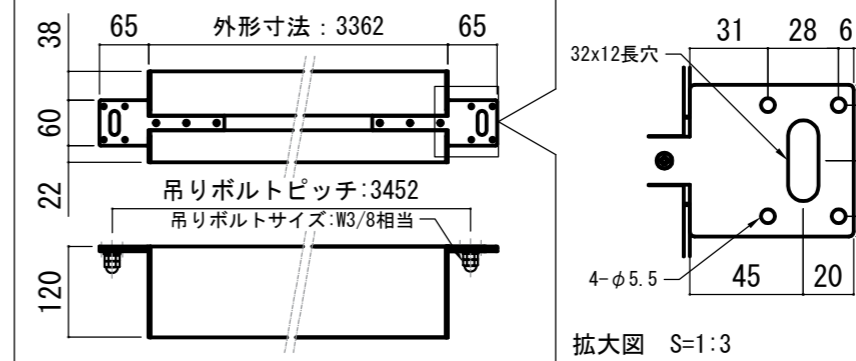

各部詳細図

天井取付時：右側面図 S=1:6

壁面取付時：右側面図 S=1:6

オプション シーリングブラケット装着時 S=1:10

※シーリングブラケットは付属しておりません。別途お問い合わせください。

セッティングブラケット S=1:10

プルバー(引下げ棒) S=1:30

- 仕様
- 製品重量 約22.6kg
 - 材質 アルミ製：ケース/ローラー/ホトムバー
スチール製：キャップ類他
 - 機能 サイレントアップ/プレーキアシスト
 - ケースカラー(アルマイト塗装) ピュアホワイト

- 付属品
- セッティングブラケット x 2個
 - 取付用ビスセット x 1式
 - プルバー(引下げ棒) x 1本
 - 取扱説明書 x 1冊

各部名称	
① スクリーン	ホワイトマットボックス(WA) **-W
② スクリーンケース	ピュアホワイト(W) **-W
③ ホトムバー	
④ ホトムキャップ	
⑤ セッティングブラケット	ホワイト(W) CLBL-W
⑥ プルリング	

- オプション
- シーリングブラケット：CMB-CU
 - 推奨埋め込みボックス：TEB-2036

※取付穴ピッチは推奨の位置です。任意で移動することができます。
※製品の仕様およびデザインは改良等のため予告なく変更する場合があります。

REVISION

2024. 07. 08 作図

Project title

CUBE series

Building

Drawing Title

CPS-150WXAW-W