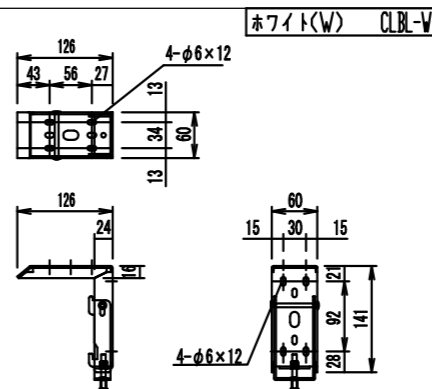

各部詳細図

天井取付時：右側面図 S=1:6

壁面取付時：右側面図 S=1:6

オプション シーリングブラケット装着時 S=1:10

※シーリングブラケットは付属しておりません。別途お問い合わせください。

セッティングブラケット S=1:10

プルバー(引下げ棒) S=1:30

- 仕様
- 製品重量 約22.6kg
 - 材質 アルミ製：ケース/ローラー/ホトムバー
スチール製：キャップ類他
 - 機能 サイレントアップ/プレーキアシスト
 - ケースカラー(アルマイト塗装) ピュアホワイト

※取付穴ピッチは推奨の位置です。任意で移動することができます。
※製品の仕様およびデザインは改良等のため予告なく変更する場合があります。

REVISION

2024. 07. 08 作図

Project title

CUBE series

Building

Drawing Title

CPS-150WXAW-W