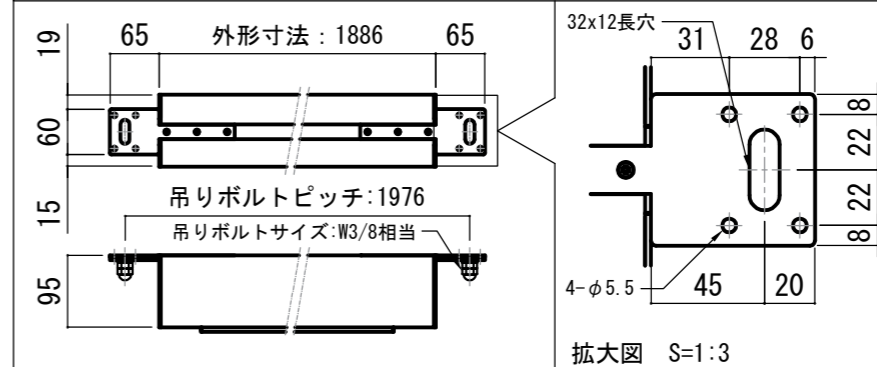

各部詳細図

天井取付時：右側面図 S=1:6

壁面取付時：右側面図 S=1:6

オプション シーリングブラケット装着時 S=1:10

※シーリングブラケットは付属しておりません。別途お買い求めください。

- 仕様
- 製品重量 約9.2kg
  - 材質 アルミ製：ケース/ローラー/ボトムバー  
スチール製：キャップ類他
  - 機能 サイレントアップ/ブレーキアシスト
  - ケースカラー(アルマイト塗装) ビュアホワイト

※取付穴ピッチは推奨の位置です。任意で移動することができます。  
※製品の仕様およびデザインは改良等のため予告なく変更する場合があります。

REVISION

2024.08.06 作図

Project title

CUBE series

Building

Drawing Title

CPS-80WXAW-W

NOTE

セッティングブラケット S=1:8

プルバー(引下げ棒) S=1:30