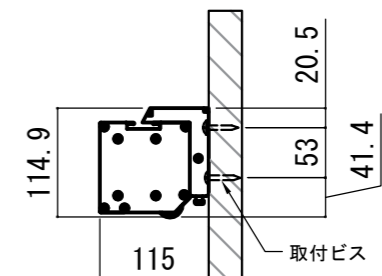

各部詳細図

天井取付時：右側面図 S=1:6

壁面取付時：右側面図 S=1:6

オプション シーリングブラケット装着時 S=1:10

※シーリングブラケットは付属しておりません。別途お買い求めください。

- 仕様
- 製品重量 約9.2kg
  - 材質 アルミ製：ケース/ローラー/ボトムバー  
スチール製：キャップ類他
  - 機能 サイレントアップ/ブレーキアシスト
  - ケースカラー(アルマイト塗装) ビュアホワイト

※取付穴ピッチは推奨の位置です。任意で移動することができます。  
※製品の仕様およびデザインは改良等のため予告なく変更する場合があります。

REVISION

2024.08.06 作図

Project title

CUBE series

Building

Drawing Title

CPS-80WXAW-W

No.

SYH06A

Scale

A3 / 1:20

Check

KIKUCHI

Draw

Y. SAKATA

NOTE

セッティングブラケット S=1:8

プルバー(引下げ棒) S=1:30