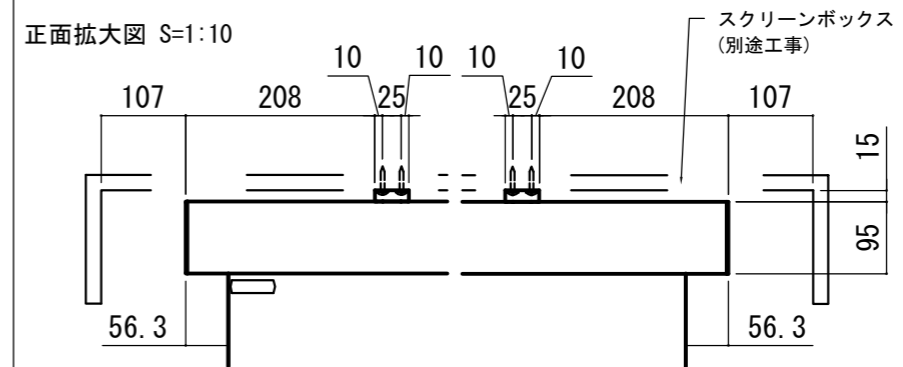

各部詳細図

天井取付時：右側面図 S=1:6

壁面取付時：右側面図 S=1:6

オプション シーリングブラケット装着時 S=1:10

※シーリングブラケットは付属しておりません。別途お買い求めください。

- 仕様
- 製品重量 約9.2kg
  - 材質 アルミ製：ケース/ローラー/ボトムバー  
スチール製：キャップ類他
  - 機能 サイレントアップ/ブレーキアシスト
  - ケースカラー(アルマイト塗装) ビュアホワイト

※取付穴ピッチは推奨の位置です。任意で移動することができます。  
※製品の仕様およびデザインは改良等のため予告なく変更する場合があります。

REVISION

2024.08.06 作図

Project title

CUBE series

Building

Drawing Title

CPS-80WXAW-W

No.

SYH06A

Scale

A3 / 1:20

Check

KIKUCHI

Draw

Y. SAKATA

NOTE

セッティングブラケット S=1:8

プルバー(引下げ棒) S=1:30