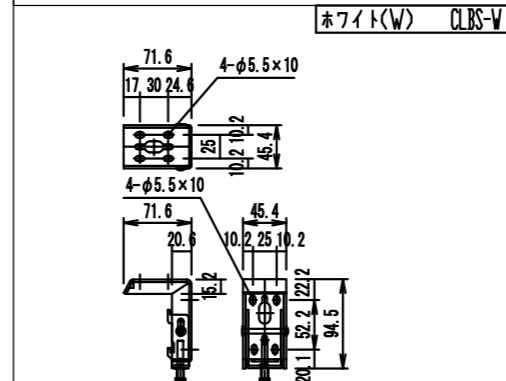

※取付穴ピッチは推奨の位置です。任意で移動することができます。  
※製品の仕様およびデザインは改良等のため予告なく変更する場合があります。

REVISION

2024.08.06 作図

Project title

CUBE series

Building

Drawing Title

CPS-80WXAW-W

No.

SYH06A

Scale

A3 / 1:20

Check

KIKUCHI

Draw

Y. SAKATA

NOTE

セッティングブラケット S=1:8

プルバー(引下げ棒) S=1:30