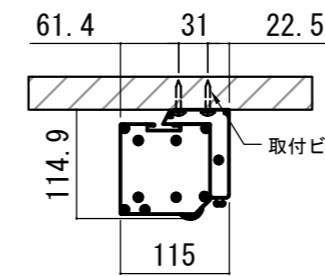

各部詳細図

天井取付時：右側面図 S=1:6

壁面取付時：右側面図 S=1:6

オプション シーリングブラケット装着時 S=1:10

※シーリングブラケットは付属しておりません。別途お買い求めください。

- 仕様
- 製品重量 約9.2kg
  - 材質 アルミ製：ケース/ローラー/ボトムバー  
スチール製：キャップ類他
  - 機能 サイレントアップ/ブレーキアシスト
  - ケースカラー(アルマイト塗装) ビュアホワイト

※取付穴ピッチは推奨の位置です。任意で移動することができます。  
※製品の仕様およびデザインは改良等のため予告なく変更する場合があります。

REVISION

2024.08.06 作図

Project title

CUBE series

Building

Drawing Title

CPS-80WXAW-W

No.

SYH06A

Scale

A3 / 1:20

Check

KIKUCHI

Draw

Y. SAKATA

NOTE

セッティングブラケット S=1:8

プルバー(引下げ棒) S=1:30