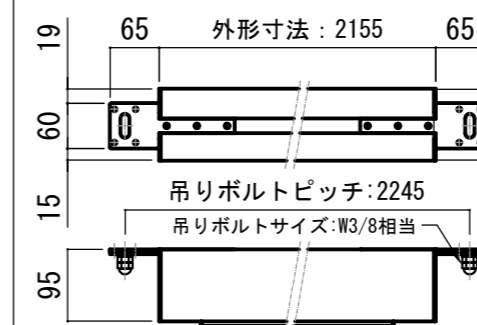

平面図

正面図

側面図

各部詳細図

天井取付時：右側面図 S=1:6

壁面取付時：右側面図 S=1:6

オプション シーリングブラケット装着時 S=1:10

※シーリングブラケットは付属しておりません。別途お買い求めください。

セッティングブラケット S=1:8

プルバー(引下げ棒) S=1:30

- | | |
|--|--------------------|
| 仕様 | 付属品 |
| ■ 製品重量 約10.4kg | ■ セッティングブラケット x 2個 |
| ■ 材質 アルミ製：ケース/ローラー/ボトムバー
スチール製：キャップ類他 | ■ プルバー(引下げ棒) x 1本 |
| ■ 機能 サイレントアップ/ブレーキアシスト | ■ 取付用ビスセット x 1式 |
| ■ ケースカラー(アルマイト塗装)
ピュアホワイト/マットブラック | ■ 取扱説明書 x 1冊 |