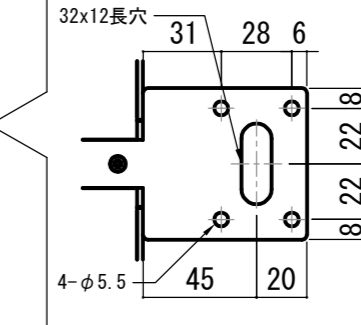

平面図

正面図

側面図

各部詳細図

天井取付時：右側面図 S=1:6

壁面取付時：右側面図 S=1:6

オプション シーリングブラケット装着時 S=1:10

※シーリングブラケットは付属しておりません。別途お買い求めください。

セッティングブラケット S=1:8

プルバー(引下げ棒) S=1:30

- | | |
|--|--------------------|
| 仕様 | 付属品 |
| ■ 製品重量 約10.4kg | ■ セッティングブラケット x 2個 |
| ■ 材質 アルミ製：ケース/ローラー/ボトムバー
スチール製：キャップ類他 | ■ プルバー(引下げ棒) x 1本 |
| ■ 機能 サイレントアップ/ブレーキアシスト | ■ 取付用ビスセット x 1式 |
| ■ ケースカラー(アルマイト塗装)
ピュアホワイト/マットブラック | ■ 取扱説明書 x 1冊 |