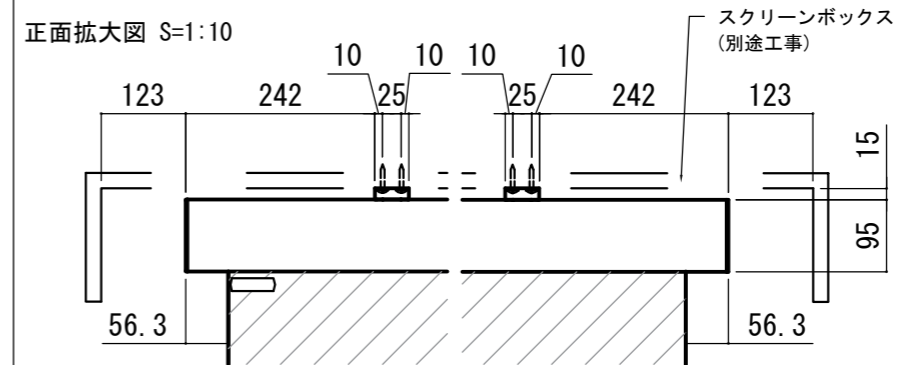

平面図

正面図

側面図

各部詳細図

天井取付時：右側面図 S=1:6

壁面取付時：右側面図 S=1:6

オプション シーリングブラケット装着時 S=1:10

※シーリングブラケットは付属しておりません。別途お買い求めください。

セッティングブラケット S=1:8

プルバー(引下げ棒) S=1:30

- | | |
|--|--------------------|
| 仕様 | 付属品 |
| ■ 製品重量 約10.4kg | ■ セッティングブラケット x 2個 |
| ■ 材質 アルミ製：ケース/ローラー/ボトムバー
スチール製：キャップ類他 | ■ プルバー(引下げ棒) x 1本 |
| ■ 機能 サイレントアップ/ブレーキアシスト | ■ 取付用ビスセット x 1式 |
| ■ ケースカラー(アルマイト塗装)
ピュアホワイト/マットブラック | ■ 取扱説明書 x 1冊 |

REVISION
2024.08.01 作図

Project title
CUBE series

Building

Drawing Title
CPS-90HD

No. SYH01B Scale A3 / 1:20

Check KIKUCHI Draw Y. SAKATA

NOTE
■ LINE UP
CPS-90HDW-W
CPS-90HDW-BK