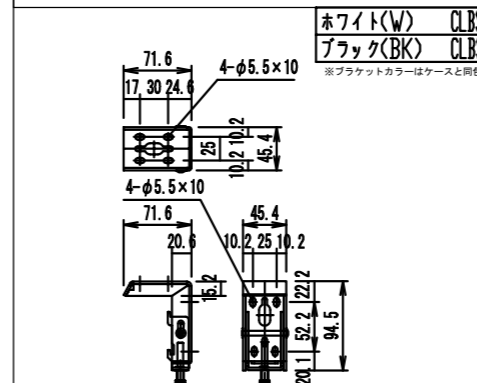

平面図

正面図

側面図

各部詳細図

天井取付時：右側面図 S=1:6

壁面取付時：右側面図 S=1:6

オプション シーリングブラケット装着時 S=1:10

※シーリングブラケットは付属しておりません。別途お買い求めください。

セッティングブラケット S=1:8

プルバー(引下げ棒) S=1:30

- | | |
|--|--------------------|
| 仕様 | 付属品 |
| ■ 製品重量 約10.4kg | ■ セッティングブラケット x 2個 |
| ■ 材質 アルミ製：ケース/ローラー/ボトムバー
スチール製：キャップ類他 | ■ プルバー(引下げ棒) x 1本 |
| ■ 機能 サイレントアップ/ブレーキアシスト | ■ 取付用ビスセット x 1式 |
| ■ ケースカラー(アルマイト塗装)
ピュアホワイト/マットブラック | ■ 取扱説明書 x 1冊 |