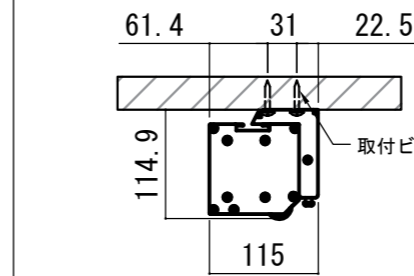

平面図

正面図

側面図

各部詳細図

天井取付時：右側面図 S=1:6

壁面取付時：右側面図 S=1:6

オプション シーリングブラケット装着時 S=1:10

※シーリングブラケットは付属しておりません。別途お買い求めください。

セッティングブラケット S=1:8

プルバー(引下げ棒) S=1:30

- | | |
|--|--------------------|
| 仕様 | 付属品 |
| ■ 製品重量 約10.4kg | ■ セッティングブラケット x 2個 |
| ■ 材質 アルミ製：ケース/ローラー/ボトムバー
スチール製：キャップ類他 | ■ プルバー(引下げ棒) x 1本 |
| ■ 機能 サイレントアップ/ブレーキアシスト | ■ 取付用ビスセット x 1式 |
| ■ ケースカラー(アルマイト塗装)
ピュアホワイト/マットブラック | ■ 取扱説明書 x 1冊 |