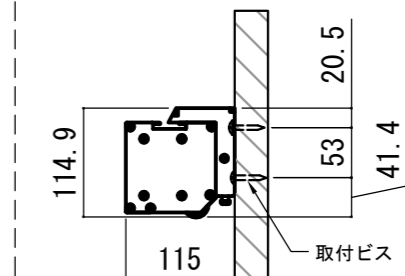

平面図

正面図

側面図

各部詳細図

天井取付時：右側面図 S=1:6

壁面取付時：右側面図 S=1:6

オプション シーリングブラケット装着時 S=1:10

※シーリングブラケットは付属しておりません。別途お買い求めください。

セッティングブラケット S=1:8

プルバー(引下げ棒) S=1:30

- | | |
|--|--------------------|
| 仕様 | 付属品 |
| ■ 製品重量 約10.4kg | ■ セッティングブラケット x 2個 |
| ■ 材質 アルミ製：ケース/ローラー/ボトムバー
スチール製：キャップ類他 | ■ プルバー(引下げ棒) x 1本 |
| ■ 機能 サイレントアップ/ブレーキアシスト | ■ 取付用ビスセット x 1式 |
| ■ ケースカラー(アルマイト塗装)
ピュアホワイト/マットブラック | ■ 取扱説明書 x 1冊 |