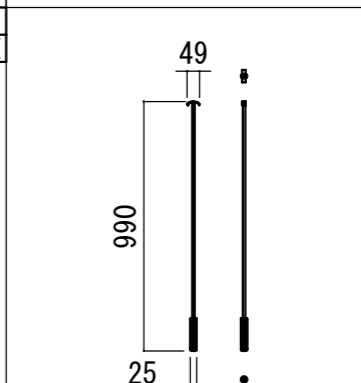

平面図

正面図

側面図

各部詳細図

天井取付時：右側面図 S=1:6

壁面取付時：右側面図 S=1:6

オプション シーリングブラケット装着時 S=1:10

※シーリングブラケットは付属しておりません。別途お買い求めください。

セッティングブラケット S=1:8

プルバー(引下げ棒) S=1:30

- | | |
|--|--------------------|
| 仕様 | 付属品 |
| ■ 製品重量 約10.4kg | ■ セッティングブラケット x 2個 |
| ■ 材質 アルミ製：ケース/ローラー/ボトムバー
スチール製：キャップ類他 | ■ プルバー(引下げ棒) x 1本 |
| ■ 機能 サイレントアップ/ブレーキアシスト | ■ 取付用ビスセット x 1式 |
| ■ ケースカラー(アルマイト塗装)
ピュアホワイト/マットブラック | ■ 取扱説明書 x 1冊 |

REVISION
2024.08.01 作図

Project title
CUBE series

Building

Drawing Title
CPS-90HD

No. SYH01B Scale A3 / 1:20

Check KIKUCHI Draw Y. SAKATA

NOTE
■ LINE UP
CPS-90HDW-W
CPS-90HDW-BK