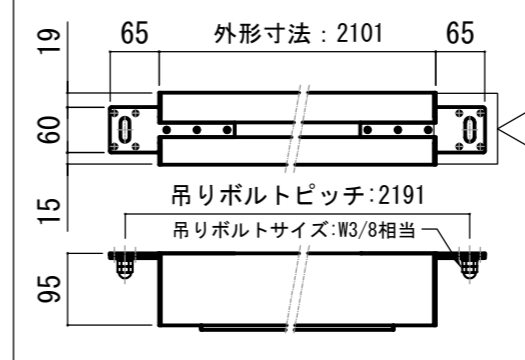

各部詳細図

天井取付時：右側面図 S=1:6

壁面取付時：右側面図 S=1:6

オプション シーリングブラケット装着時 S=1:10
※シーリングブラケットは付属しておりません。別途お買い求めください。

- | | | |
|--|--------------------|---------------|
| 仕様 | 付属品 | 各部名称 |
| ■ 製品重量 約10.2kg | ■ セッティングブラケット × 2個 | ① スクリーン |
| ■ 材質 アルミ製：ケース/ローラー/ボトムバー
スチール製：キャップ類他 | ■ プルバー(引下げ棒) × 1本 | ② スクリーンケース |
| ■ 機能 サイレントアップ/ブレーキアシスト | ■ 取付用ビスセット × 1式 | ③ ボトムバー |
| ■ ケースカラー(アルマイト塗装)
ピュアホワイト/マットブラック | ■ 取扱説明書 × 1冊 | ④ ボトムキャップ |
| オプション | | ⑤ セッティングブラケット |
| ■ シーリングブラケット：CMB-CU | | ⑥ プルリング |
| ■ 推奨埋め込みボックス：SCB-1323 | | ⑦ ストップマーカー |
| | | ⑧ マスク |

※取付穴ピッチは推奨の位置です。任意で移動することができます。
※製品の仕様およびデザインは改良等のため予告なく変更する場合があります。

REVISION	
2024.08.06	作図

Project title
CUBE series

Building
-

Drawing Title
CPS-90WX

No.	Scale
SYH06A	A3 / 1:20

Check	Draw
KIKUCHI	Y. SAKATA