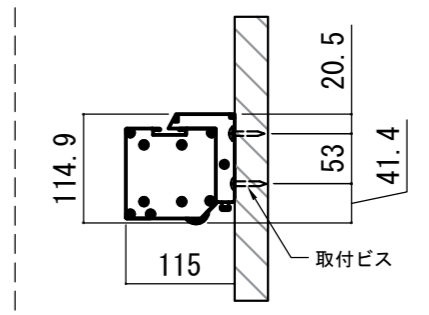

各部詳細図

天井取付時：右側面図 S=1:6

壁面取付時：右側面図 S=1:6

オプション シーリングブラケット装着時 S=1:10
※シーリングブラケットは付属しておりません。別途お買い求めください。

- | | | |
|--|--------------------|---------------|
| 仕様 | 付属品 | 各部名称 |
| ■ 製品重量 約10.2kg | ■ セッティングブラケット × 2個 | ① スクリーン |
| ■ 材質 アルミ製：ケース/ローラー/ボトムバー
スチール製：キャップ類他 | ■ プルバー(引下げ棒) × 1本 | ② スクリーンケース |
| ■ 機能 サイレントアップ/ブレーキアシスト | ■ 取付用ビスセット × 1式 | ③ ボトムバー |
| ■ ケースカラー(アルマイト塗装)
ピュアホワイト/マットブラック | ■ 取扱説明書 × 1冊 | ④ ボトムキャップ |
| オプション | | ⑤ セッティングブラケット |
| ■ シーリングブラケット：CMB-CU | | ⑥ プルリング |
| ■ 推奨埋め込みボックス：SCB-1323 | | ⑦ ストップマーカー |
| | | ⑧ マスク |

※取付穴ピッチは推奨の位置です。任意で移動することができます。
※製品の仕様およびデザインは改良等のため予告なく変更する場合があります。

REVISION	
2024.08.06	作図

Project title
CUBE series

Building
-

Drawing Title
CPS-90WX

No.	Scale
SYH06A	A3 / 1:20

Check	Draw
KIKUCHI	Y. SAKATA