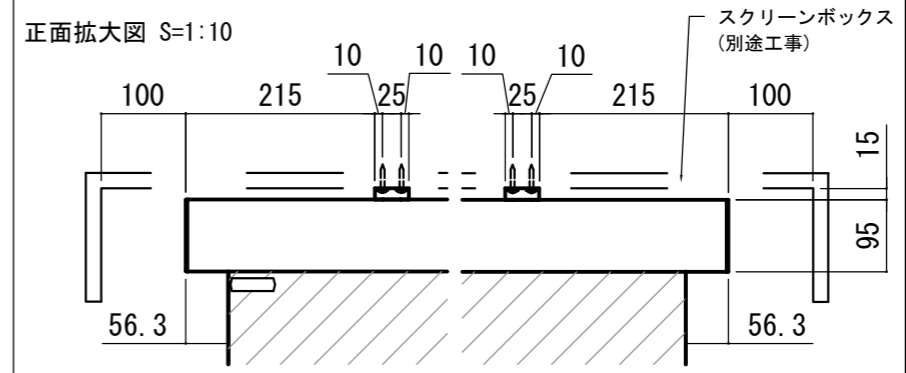

各部詳細図

天井取付時：右側面図 S=1:6

壁面取付時：右側面図 S=1:6

オプション シーリングブラケット装着時 S=1:10
※シーリングブラケットは付属しておりません。別途お買い求めください。

- | | | |
|--|--------------------|---------------|
| 仕様 | 付属品 | 各部名称 |
| ■ 製品重量 約10.2kg | ■ セッティングブラケット × 2個 | ① スクリーン |
| ■ 材質 アルミ製：ケース/ローラー/ボトムバー
スチール製：キャップ類他 | ■ プルバー(引下げ棒) × 1本 | ② スクリーンケース |
| ■ 機能 サイレントアップ/ブレーキアシスト | ■ 取付用ビスセット × 1式 | ③ ボトムバー |
| ■ ケースカラー(アルマイト塗装)
ピュアホワイト/マットブラック | ■ 取扱説明書 × 1冊 | ④ ボトムキャップ |
| オプション | | ⑤ セッティングブラケット |
| ■ シーリングブラケット：CMB-CU | | ⑥ プルリング |
| ■ 推奨埋め込みボックス：SCB-1323 | | ⑦ ストップマーカー |
| | | ⑧ マスク |

※取付穴ピッチは推奨の位置です。任意で移動することができます。
※製品の仕様およびデザインは改良等のため予告なく変更する場合があります。

REVISION	
2024.08.06	作図

Project title
CUBE series

Building
-

Drawing Title
CPS-90WX

No.	Scale
SYH06A	A3 / 1:20

Check	Draw
KIKUCHI	Y. SAKATA