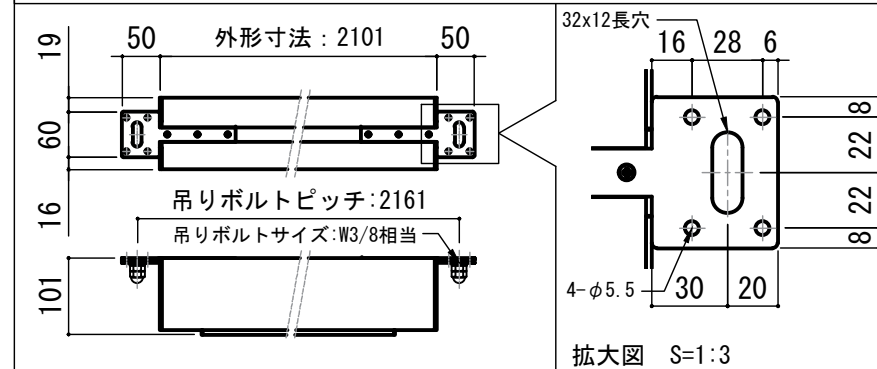

各部詳細図

天井取付時：右側面図 S=1:6

壁面取付時：右側面図 S=1:6

オプション シーリングブラケット装着時 S=1:10

※シーリングブラケットは付属しておりません。別途お買い求めください。

- | | |
|--|--------------------|
| 仕様 | 付属品 |
| ■ 製品重量 約10.2kg | ■ セッティングブラケット × 2個 |
| ■ 材質 アルミ製：ケース/ローラー/ポトムバー
スチール製：キャップ類他 | ■ プルバー(引下げ棒) × 1本 |
| ■ 機能 サイレントアップ/ブレーキアシスト | ■ 取付用ビスセット × 1式 |
| ■ ケースカラー(アルマイト塗装)
ピュアホワイト/マットブラック | ■ 取扱説明書 × 1冊 |

- オプション
- シーリングブラケット：CMB-CU
 - 推奨埋め込みボックス：SCB-1323

※取付穴ピッチは推奨の位置です。任意で移動することができます。
※製品の仕様およびデザインは改良等のため予告なく変更する場合があります。

各部名称	
① スクリーン	ホワイトマットボックス(WA) **W
② スクリーンケース	ピュアホワイト(W) **W
③ ポトムバー	マットブラック(BK) **BK
④ ポトムキャップ	
⑤ セッティングブラケット	ホワイト(W) CLBS-W
⑥ プルリング	ブラック(BK) CLBS-BK
⑦ ストップマークツール	
⑧ マスク	

※ブラケットカラーはケースと同色です

REVISION

2024.08.06	作図
2025.07.02	シーリングブラケット図修正

Project title

CUBE series

Building

Drawing Title

CPS-90WX