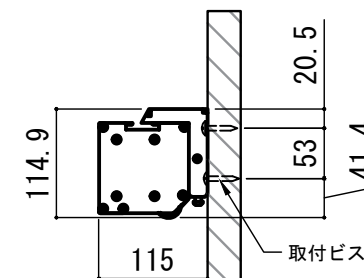

各部詳細図

天井取付時：右側面図 S=1:6

壁面取付時：右側面図 S=1:6

オプション シーリングブラケット装着時 S=1:10

※シーリングブラケットは付属しておりません。別途お買い求めください。

- | | |
|--|--------------------|
| 仕様 | 付属品 |
| ■ 製品重量 約10.2kg | ■ セッティングブラケット × 2個 |
| ■ 材質 アルミ製：ケース/ローラー/ポトムバー
スチール製：キャップ類他 | ■ プルバー(引下げ棒) × 1本 |
| ■ 機能 サイレントアップ/ブレーキアシスト | ■ 取付用ビスセット × 1式 |
| ■ ケースカラー(アルマイト塗装)
ピュアホワイト/マットブラック | ■ 取扱説明書 × 1冊 |

- オプション
- シーリングブラケット：CMB-CU
 - 推奨埋め込みボックス：SCB-1323

※取付穴ピッチは推奨の位置です。任意で移動することができます。
※製品の仕様およびデザインは改良等のため予告なく変更する場合があります。

各部名称	
① スクリーン	ホワイトマットボックス(WA) **W
② スクリーンケース	ピュアホワイト(W) **W
③ ポトムバー	マットブラック(BK) **BK
④ ポトムキャップ	
⑤ セッティングブラケット	ホワイト(W) CLBS-W
⑥ プルリング	ブラック(BK) CLBS-BK
⑦ ストップマークツール	
⑧ マスク	

No.

SYH06A

Scale

A3 / 1:20

Check

KIKUCHI

Draw

Y. SAKATA