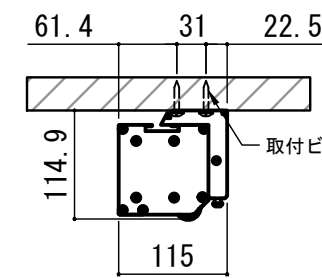

各部詳細図

天井取付時：右側面図 S=1:6

壁面取付時：右側面図 S=1:6

オプション シーリングブラケット装着時 S=1:10

※シーリングブラケットは付属しておりません。別途お買い求めください。

- | | |
|--|--------------------|
| 仕様 | 付属品 |
| ■ 製品重量 約10.2kg | ■ セッティングブラケット × 2個 |
| ■ 材質 アルミ製：ケース/ローラー/ポトムバー
スチール製：キャップ類他 | ■ プルバー(引下げ棒) × 1本 |
| ■ 機能 サイレントアップ/ブレーキアシスト | ■ 取付用ビスセット × 1式 |
| ■ ケースカラー(アルマイト塗装)
ピュアホワイト/マットブラック | ■ 取扱説明書 × 1冊 |

- オプション
- シーリングブラケット：CMB-CU
 - 推奨埋め込みボックス：SCB-1323

※取付穴ピッチは推奨の位置です。任意で移動することができます。
※製品の仕様およびデザインは改良等のため予告なく変更する場合があります。

各部名称	
① スクリーン	ホワイトマットボックス(WA) **W
② スクリーンケース	ピュアホワイト(W) **W
③ ポトムバー	マットブラック(BK) **BK
④ ポトムキャップ	
⑤ セッティングブラケット	ホワイト(W) CLBS-W
⑥ プルリング	ブラック(BK) CLBS-BK
⑦ ストップマークツール	
⑧ マスク	

No.

SYH06A

Scale

A3 / 1:20

Check

KIKUCHI

Draw

Y. SAKATA