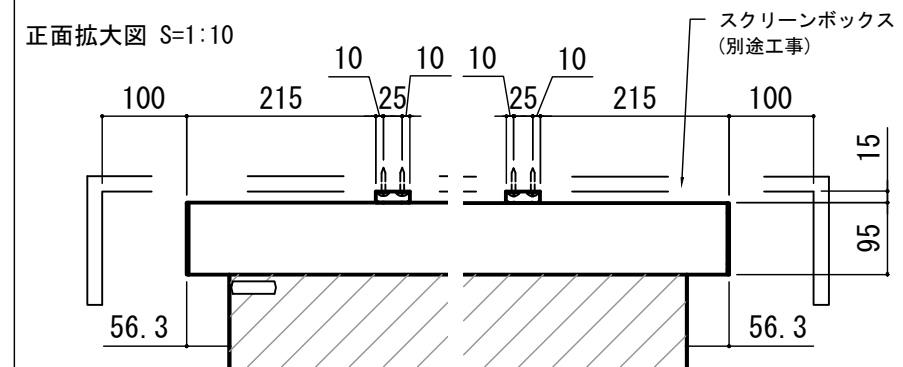

各部詳細図

天井取付時：右側面図 S=1:6

壁面取付時：右側面図 S=1:6

オプション シーリングブラケット装着時 S=1:10

※シーリングブラケットは付属しておりません。別途お買い求めください。

- | | |
|--|--------------------|
| 仕様 | 付属品 |
| ■ 製品重量 約10.2kg | ■ セッティングブラケット × 2個 |
| ■ 材質 アルミ製：ケース/ローラー/ポトムバー
スチール製：キャップ類他 | ■ プルバー(引下げ棒) × 1本 |
| ■ 機能 サイレントアップ/ブレーキアシスト | ■ 取付用ビスセット × 1式 |
| ■ ケースカラー(アルマイト塗装)
ピュアホワイト/マットブラック | ■ 取扱説明書 × 1冊 |

※ブラケットカラーはケースと同色です

REVISION

2024.08.06	作図
2025.07.02	シーリングブラケット図修正

Project title

CUBE series

Building

Drawing Title

CPS-90WX

No.

SYH06A

Scale

A3 / 1:20

Check

KIKUCHI

Draw

Y. SAKATA