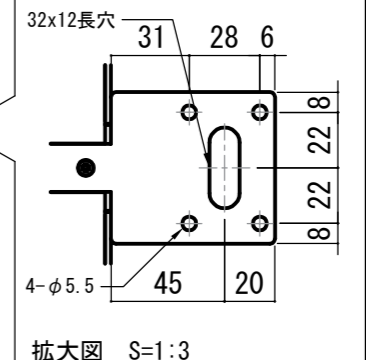

各部詳細図

天井取付時：右側面図 S=1:6

壁面取付時：右側面図 S=1:6

オプション シーリングブラケット装着時 S=1:10
※シーリングブラケットは付属しておりません。別途お買い求めください。

- | | | |
|--|--------------------|---------------|
| 仕様 | 付属品 | 各部名称 |
| ■ 製品重量 約10.2kg | ■ セッティングブラケット × 2個 | ① スクリーン |
| ■ 材質 アルミ製：ケース/ローラー/ボトムバー
スチール製：キャップ類他 | ■ プルバー(引下げ棒) × 1本 | ② スクリーンケース |
| ■ 機能 サイレントアップ/ブレーキアシスト | ■ 取付用ビスセット × 1式 | ③ ボトムバー |
| ■ ケースカラー(アルマイト塗装)
ピュアホワイト/マットブラック | ■ 取扱説明書 × 1冊 | ④ ボトムキャップ |
| オプション | | ⑤ セッティングブラケット |
| ■ シーリングブラケット：CMB-CU | | ⑥ プルリング |
| ■ 推奨埋め込みボックス：SCB-1323 | | ⑦ ストップマーカー |
| | | ⑧ マスク |

※取付穴ピッチは推奨の位置です。任意で移動することができます。
※製品の仕様およびデザインは改良等のため予告なく変更する場合があります。

REVISION	
2024.08.06	作図

Project title
CUBE series

Building
-

Drawing Title
CPS-90WX

No.	Scale
SYH06A	A3 / 1:20

Check	Draw
KIKUCHI	Y. SAKATA