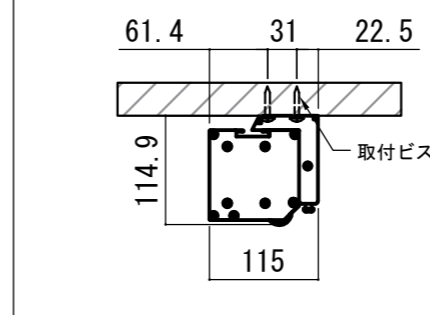

各部詳細図

天井取付時：右側面図 S=1:6

壁面取付時：右側面図 S=1:6

オプション シーリングブラケット装着時 S=1:10
※シーリングブラケットは付属しておりません。別途お買い求めください。

- | | | |
|--|--------------------|---------------|
| 仕様 | 付属品 | 各部名称 |
| ■ 製品重量 約10.2kg | ■ セッティングブラケット × 2個 | ① スクリーン |
| ■ 材質 アルミ製：ケース/ローラー/ボトムバー
スチール製：キャップ類他 | ■ プルバー(引下げ棒) × 1本 | ② スクリーンケース |
| ■ 機能 サイレントアップ/ブレーキアシスト | ■ 取付用ビスセット × 1式 | ③ ボトムバー |
| ■ ケースカラー(アルマイト塗装)
ピュアホワイト/マットブラック | ■ 取扱説明書 × 1冊 | ④ ボトムキャップ |
| オプション | | ⑤ セッティングブラケット |
| ■ シーリングブラケット：CMB-CU | | ⑥ プルリング |
| ■ 推奨埋め込みボックス：SCB-1323 | | ⑦ ストップマーカー |
| | | ⑧ マスク |

※取付穴ピッチは推奨の位置です。任意で移動することができます。
※製品の仕様およびデザインは改良等のため予告なく変更する場合があります。

REVISION	
2024.08.06	作図

Project title
CUBE series

Building
-

Drawing Title
CPS-90WX

No.	Scale
SYH06A	A3 / 1:20

Check	Draw
KIKUCHI	Y. SAKATA