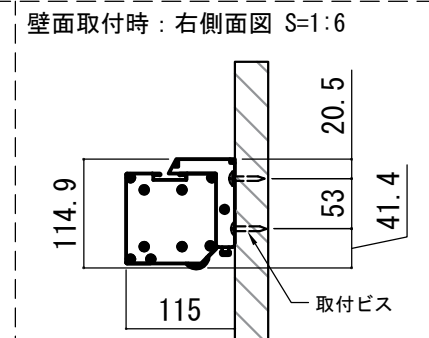

各部詳細図

オプション シーリングブラケット装着時 S=1:10  
※シーリングブラケットは付属しておりません。別途お買い求めください。

- 仕様  
■ 製品重量 約10.2kg  
■ 材質 アルミ製: ケース/ローラー/ボトムバー  
          スチール製: キャップ類他  
■ 機能 サイレントアップ/ブレーキアシスト  
■ ケースカラー(アルマイト塗装) ビューホワイト
- 付属品  
■ セッティングブラケット × 2個  
■ プルバー(引下げ棒) × 1本  
■ 取付用ビスセット × 1式  
■ 取扱説明書 × 1冊
- 各部名称  
① スクリーン      ホワイトマットボックス(WA) \*\*W  
② スクリーンケース      ビューホワイト(W) \*\*W  
③ ボトムバー  
④ ボトムキャップ  
⑤ セッティングブラケット      ホワイト(W) CLBS-W  
⑥ プルリング  
⑦ ストップマーカー
- オプション  
■ シーリングブラケット: CMB-CU  
■ 推奨埋め込みボックス: SCB-1323
- ※取付穴ピッチは推奨の位置です。任意で移動することができます。  
※製品の仕様およびデザインは改良等のため予告なく変更する場合があります。

REVISION	
2024.08.06	作図

Project title  
**CUBE series**

Building  
-

Drawing Title  
**CPS-90WXAW-W**

No. SYH06A	Scale A3 / 1:20
Check KIKUCHI	Draw Y. SAKATA

NOTE