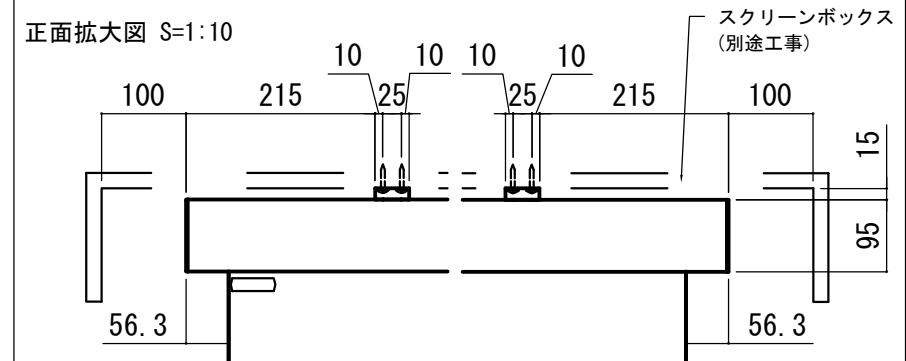

各部詳細図

オプション シーリングブラケット装着時 S=1:10  
※シーリングブラケットは付属しておりません。別途お買い求めください。

- 仕様  
■ 製品重量 約10.2kg  
■ 材質 アルミ製: ケース/ローラー/ボトムバー  
          スチール製: キャップ類他  
■ 機能 サイレントアップ/ブレーキアシスト  
■ ケースカラー(アルマイト塗装) ビューホワイト
- 付属品  
■ セッティングブラケット × 2個  
■ プルバー(引下げ棒) × 1本  
■ 取付用ビスセット × 1式  
■ 取扱説明書 × 1冊
- 各部名称  
① スクリーン      ホワイトマットボックス(WA) \*\*W  
② スクリーンケース      ビューホワイト(W) \*\*W  
③ ボトムバー  
④ ボトムキャップ  
⑤ セッティングブラケット      ホワイト(W) CLBS-W  
⑥ プルリング  
⑦ ストップマーカー
- オプション  
■ シーリングブラケット: CMB-CU  
■ 推奨埋め込みボックス: SCB-1323
- ※取付穴ピッチは推奨の位置です。任意で移動することができます。  
※製品の仕様およびデザインは改良等のため予告なく変更する場合があります。

REVISION	
2024.08.06	作図

Project title  
**CUBE series**

Building  
-

Drawing Title  
**CPS-90WXAW-W**

No. SYH06A	Scale A3 / 1:20
Check KIKUCHI	Draw Y. SAKATA

NOTE