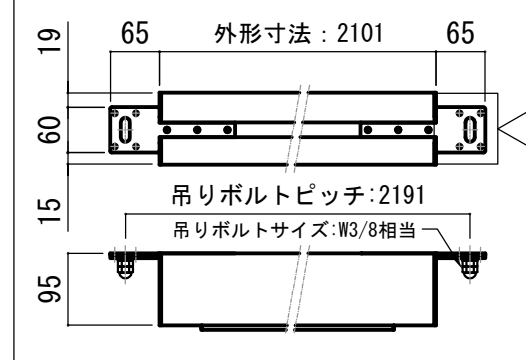

各部詳細図

オプション シーリングブラケット装着時 S=1:10  
※シーリングブラケットは付属しておりません。別途お買い求めください。

- 仕様  
■ 製品重量 約10.2kg  
■ 材質 アルミ製: ケース/ローラー/ボトムバー  
          スチール製: キャップ類他  
■ 機能 サイレントアップ/ブレーキアシスト  
■ ケースカラー(アルマイト塗装) ビューホワイト
- 付属品  
■ セッティングブラケット × 2個  
■ プルバー(引下げ棒) × 1本  
■ 取付用ビスセット × 1式  
■ 取扱説明書 × 1冊
- 各部名称  
① スクリーン      ホワイトマットボックス(WA) \*\*W  
② スクリーンケース      ビューホワイト(W) \*\*W  
③ ボトムバー  
④ ボトムキャップ  
⑤ セッティングブラケット      ホワイト(W) CLBS-W  
⑥ プルリング  
⑦ ストップマーカー
- オプション  
■ シーリングブラケット: CMB-CU  
■ 推奨埋め込みボックス: SCB-1323
- ※取付穴ピッチは推奨の位置です。任意で移動することができます。  
※製品の仕様およびデザインは改良等のため予告なく変更する場合があります。

REVISION	
2024.08.06	作図

Project title  
**CUBE series**

Building  
-

Drawing Title  
**CPS-90WXAW-W**

No. SYH06A	Scale A3 / 1:20
Check KIKUCHI	Draw Y. SAKATA

NOTE