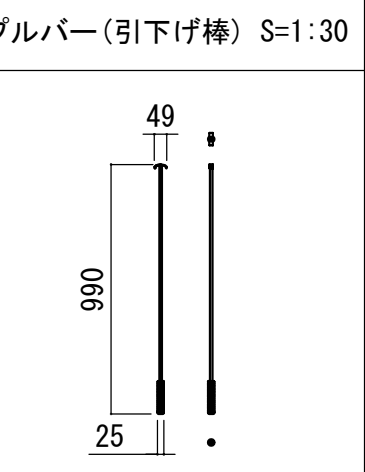

各部詳細図

オプション シーリングブラケット装着時 S=1:10  
※シーリングブラケットは付属しておりません。別途お買い求めください。

- 仕様  
■ 製品重量 約10.2kg  
■ 材質 アルミ製: ケース/ローラー/ボトムバー  
          スチール製: キャップ類他  
■ 機能 サイレントアップ/ブレーキアシスト  
■ ケースカラー(アルマイト塗装) ビューホワイト
- 付属品  
■ セッティングブラケット × 2個  
■ プルバー(引下げ棒) × 1本  
■ 取付用ビスセット × 1式  
■ 取扱説明書 × 1冊
- 各部名称  
① スクリーン      ホワイトマットボックス(WA) \*\*W  
② スクリーンケース      ビューホワイト(W) \*\*W  
③ ボトムバー  
④ ボトムキャップ  
⑤ セッティングブラケット      ホワイト(W) CLBS-W  
⑥ プルリング  
⑦ ストップマーカー
- オプション  
■ シーリングブラケット: CMB-CU  
■ 推奨埋め込みボックス: SCB-1323
- ※取付穴ピッチは推奨の位置です。任意で移動することができます。  
※製品の仕様およびデザインは改良等のため予告なく変更する場合があります。

REVISION	
2024.08.06	作図

Project title  
**CUBE series**

Building  
-

Drawing Title  
**CPS-90WXAW-W**

No. SYH06A	Scale A3 / 1:20
Check KIKUCHI	Draw Y. SAKATA

NOTE