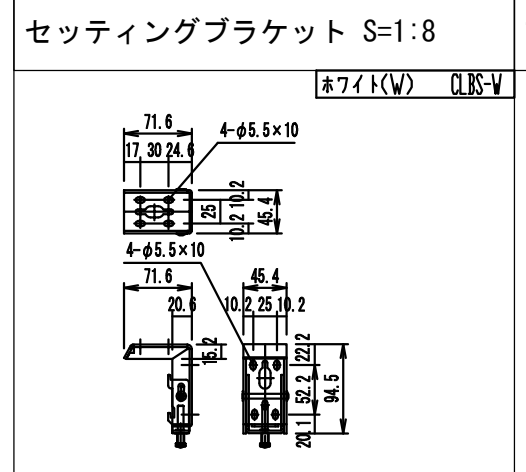

各部詳細図

オプション シーリングブラケット装着時 S=1:10  
※シーリングブラケットは付属しておりません。別途お買い求めください。

- 仕様  
■ 製品重量 約10.2kg  
■ 材質 アルミ製: ケース/ローラー/ボトムバー  
          スチール製: キャップ類他  
■ 機能 サイレントアップ/ブレーキアシスト  
■ ケースカラー(アルマイト塗装) ビューホワイト
- 付属品  
■ セッティングブラケット × 2個  
■ プルバー(引下げ棒) × 1本  
■ 取付用ビスセット × 1式  
■ 取扱説明書 × 1冊
- 各部名称  
① スクリーン      ホワイトマットボックス(WA) \*\*W  
② スクリーンケース      ビューホワイト(W) \*\*W  
③ ボトムバー  
④ ボトムキャップ  
⑤ セッティングブラケット      ホワイト(W) CLBS-W  
⑥ プルリング  
⑦ ストップマーカー
- オプション  
■ シーリングブラケット: CMB-CU  
■ 推奨埋め込みボックス: SCB-1323
- ※取付穴ピッチは推奨の位置です。任意で移動することができます。  
※製品の仕様およびデザインは改良等のため予告なく変更する場合があります。

REVISION	
2024.08.06	作図

Project title  
**CUBE series**

Building  
-

Drawing Title  
**CPS-90WXAW-W**

No. SYH06A	Scale A3 / 1:20
Check KIKUCHI	Draw Y. SAKATA

NOTE