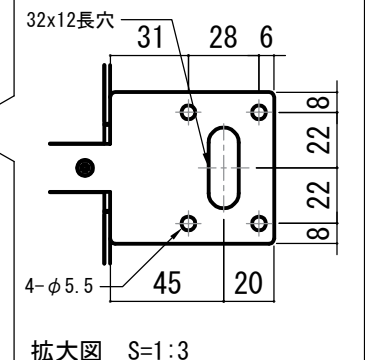

各部詳細図

オプション シーリングブラケット装着時 S=1:10  
※シーリングブラケットは付属しておりません。別途お買い求めください。

- 仕様  
■ 製品重量 約10.2kg  
■ 材質 アルミ製: ケース/ローラー/ボトムバー  
          スチール製: キャップ類他  
■ 機能 サイレントアップ/ブレーキアシスト  
■ ケースカラー(アルマイト塗装) ビューホワイト
- 付属品  
■ セッティングブラケット × 2個  
■ プルバー(引下げ棒) × 1本  
■ 取付用ビスセット × 1式  
■ 取扱説明書 × 1冊
- 各部名称  
① スクリーン      ホワイトマットボックス(WA) \*\*W  
② スクリーンケース      ビューホワイト(W) \*\*W  
③ ボトムバー  
④ ボトムキャップ  
⑤ セッティングブラケット      ホワイト(W) CLBS-W  
⑥ プルリング  
⑦ ストップマーカー
- オプション  
■ シーリングブラケット: CMB-CU  
■ 推奨埋め込みボックス: SCB-1323
- ※取付穴ピッチは推奨の位置です。任意で移動することができます。  
※製品の仕様およびデザインは改良等のため予告なく変更する場合があります。

REVISION	
2024.08.06	作図

Project title  
**CUBE series**

Building  
-

Drawing Title  
**CPS-90WXAW-W**

No. SYH06A	Scale A3 / 1:20
Check KIKUCHI	Draw Y. SAKATA

NOTE