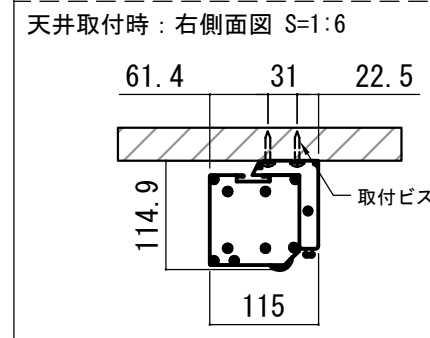

各部詳細図

オプション シーリングブラケット装着時 S=1:10  
※シーリングブラケットは付属しておりません。別途お買い求めください。

- 仕様  
■ 製品重量 約10.2kg  
■ 材質 アルミ製: ケース/ローラー/ボトムバー  
          スチール製: キャップ類他  
■ 機能 サイレントアップ/ブレーキアシスト  
■ ケースカラー(アルマイト塗装) ビューホワイト
- 付属品  
■ セッティングブラケット × 2個  
■ プルバー(引下げ棒) × 1本  
■ 取付用ビスセット × 1式  
■ 取扱説明書 × 1冊
- 各部名称  
① スクリーン      ホワイトマットボックス(WA) \*\*W  
② スクリーンケース      ビューホワイト(W) \*\*W  
③ ボトムバー  
④ ボトムキャップ  
⑤ セッティングブラケット      ホワイト(W) CLBS-W  
⑥ プルリング  
⑦ ストップマーカー
- オプション  
■ シーリングブラケット: CMB-CU  
■ 推奨埋め込みボックス: SCB-1323
- ※取付穴ピッチは推奨の位置です。任意で移動することができます。  
※製品の仕様およびデザインは改良等のため予告なく変更する場合があります。

REVISION	
2024.08.06	作図

Project title  
**CUBE series**

Building  
-

Drawing Title  
**CPS-90WXAW-W**

No. SYH06A	Scale A3 / 1:20
Check KIKUCHI	Draw Y. SAKATA

NOTE