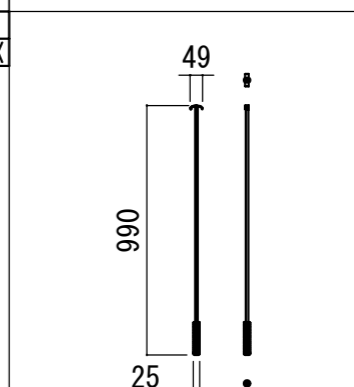

平面図

正面図

側面図

各部詳細図

天井取付時：右側面図 S=1:6

壁面取付時：右側面図 S=1:6

オプション シーリングブラケット装着時 S=1:10

※シーリングブラケットは付属しておりません。別途お買い求めください。

セッティングブラケット S=1:8

プルバー(引下げ棒) S=1:30

- |  |                    |
|--|--------------------|
| 仕様                                       | 付属品                |
| ■ 製品重量 約10.3kg                           | ■ セッティングブラケット × 2個 |
| ■ 材質 アルミ製：ケース/ローラー/ボトムバー<br>スチール製：キャップ類他 | ■ プルバー(引下げ棒) × 1本  |
| ■ 機能 サイレントアップ/ブレーキアシスト                   | ■ 取付用ビスセット × 1式    |
| ■ ケースカラー(アルマイト塗装)<br>ピュアホワイト/マットブラック     | ■ 取扱説明書 × 1冊       |

※ブラケットカラーはケースと同色です

REVISION  
2024.06.27 作図

Project title  
CUBE series

Building  
-

Drawing Title  
CS-90HD

No. SYF27A Scale A3 / 1:20

Check KIKUCHI Draw Y. SAKATA

NOTE  
■ LINE UP  
CS-90HDWA-W  
CS-90HDWA-BK  
CS-90HDCW-W  
CS-90HDCW-BK  
CS-90HDSG-W  
CS-90HDSG-BK