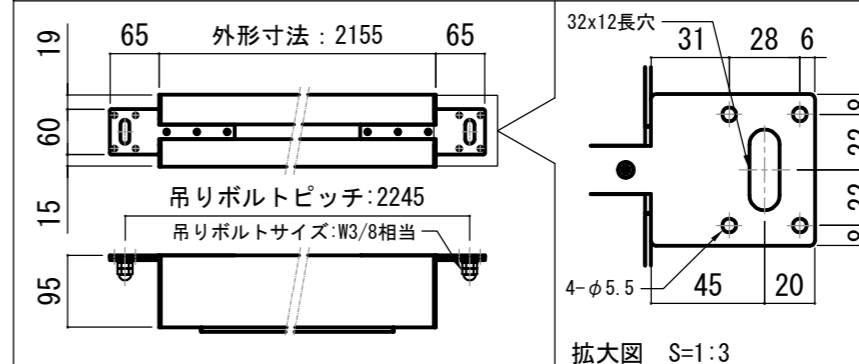

平面図

正面図

側面図

各部詳細図

天井取付時：右側面図 S=1:6

壁面取付時：右側面図 S=1:6

オプション シーリングブラケット装着時 S=1:10

※シーリングブラケットは付属しておりません。別途お買い求めください。

セッティングブラケット S=1:8

プルバー(引下げ棒) S=1:30

- |  |                    |
|--|--------------------|
| 仕様                                       | 付属品                |
| ■ 製品重量 約10.3kg                           | ■ セッティングブラケット × 2個 |
| ■ 材質 アルミ製：ケース/ローラー/ボトムバー<br>スチール製：キャップ類他 | ■ プルバー(引下げ棒) × 1本  |
| ■ 機能 サイレントアップ/ブレーキアシスト                   | ■ 取付用ビスセット × 1式    |
| ■ ケースカラー(アルマイト塗装)<br>ピュアホワイト/マットブラック     | ■ 取扱説明書 × 1冊       |

※ブラケットカラーはケースと同色です

REVISION  
2024.06.27 作図

Project title  
CUBE series

Building  
-

Drawing Title  
CS-90HD

No. SYF27A Scale A3 / 1:20

Check KIKUCHI Draw Y. SAKATA

NOTE  
■ LINE UP  
CS-90HDWA-W  
CS-90HDWA-BK  
CS-90HDCW-W  
CS-90HDCW-BK  
CS-90HDSG-W  
CS-90HDSG-BK