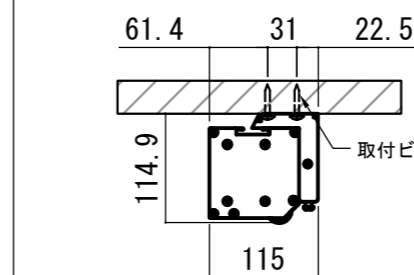

平面図

正面図

側面図

各部詳細図

天井取付時：右側面図 S=1:6

壁面取付時：右側面図 S=1:6

オプション シーリングブラケット装着時 S=1:10

※シーリングブラケットは付属しておりません。別途お買い求めください。

セッティングブラケット S=1:8

プルバー(引下げ棒) S=1:30

- |  |                    |
|--|--------------------|
| 仕様                                       | 付属品                |
| ■ 製品重量 約10.3kg                           | ■ セッティングブラケット × 2個 |
| ■ 材質 アルミ製：ケース/ローラー/ボトムバー<br>スチール製：キャップ類他 | ■ プルバー(引下げ棒) × 1本  |
| ■ 機能 サイレントアップ/ブレーキアシスト                   | ■ 取付用ビスセット × 1式    |
| ■ ケースカラー(アルマイト塗装)<br>ピュアホワイト/マットブラック     | ■ 取扱説明書 × 1冊       |

※ブラケットカラーはケースと同色です

REVISION  
2024.06.27 作図

Project title  
CUBE series

Building  
-

Drawing Title  
CS-90HD

No. SYF27A Scale A3 / 1:20

Check KIKUCHI Draw Y. SAKATA

NOTE  
■ LINE UP  
CS-90HDWA-W  
CS-90HDWA-BK  
CS-90HDCW-W  
CS-90HDCW-BK  
CS-90HDSG-W  
CS-90HDSG-BK