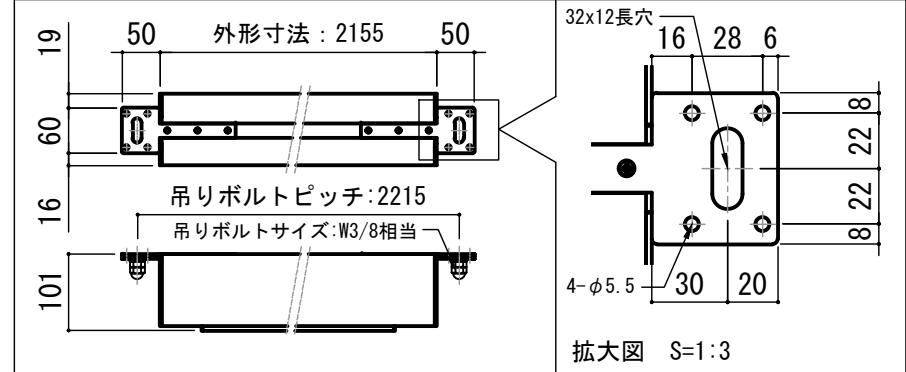

オプション シーリングブラケット装着時 S=1:10
※シーリングブラケットは付属しておりません。別途お買い求めください。

- 仕様**
- 製品重量 約10.3kg
 - 材質 アルミ製：ケース/ローラー/ボトムバー
スチール製：キャップ類他
 - 機能 サイレントアップ/ブレーキアシスト
 - ケースカラー (アルマイト塗装)
ピュアホワイト/マットブラック
- 付属品**
- セッティングブラケット × 2個
 - プルバー (引下げ棒) × 1本
 - 取付用ビスセット × 1式
 - 取扱説明書 × 1冊
- 各部名称**
- ① スクリーン
 - ② スクリーンケース
 - ③ ボトムバー
 - ④ ボトムキャップ
 - ⑤ セッティングブラケット
 - ⑥ プルリング
 - ⑦ ストップマークツール
 - ⑧ マスク

※取付穴ピッチは推奨の位置です。任意で移動することができます。
※製品の仕様およびデザインは改良等のため予告なく変更する場合があります。

REVISION	
2024.06.27	作図
2025.07.02	シーリングブラケット図修正

Project title
CUBE series

Building
-

Drawing Title
CS-90HD

No. SYF27A Scale A3 / 1:20

Check KIKUCHI Draw Y. SAKATA