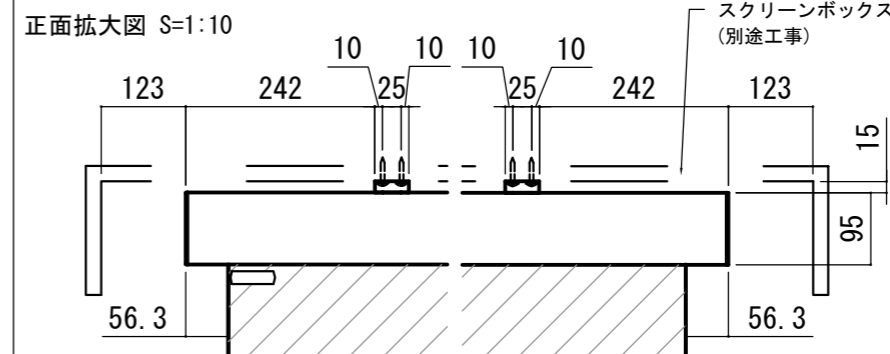

平面図

正面図

側面図

各部詳細図

天井取付時：右側面図 S=1:6

壁面取付時：右側面図 S=1:6

オプション シーリングブラケット装着時 S=1:10

※シーリングブラケットは付属しておりません。別途お買い求めください。

セッティングブラケット S=1:8

プルバー(引下げ棒) S=1:30

- |  |                    |
|--|--------------------|
| 仕様                                       | 付属品                |
| ■ 製品重量 約10.3kg                           | ■ セッティングブラケット × 2個 |
| ■ 材質 アルミ製：ケース/ローラー/ボトムバー<br>スチール製：キャップ類他 | ■ プルバー(引下げ棒) × 1本  |
| ■ 機能 サイレントアップ/ブレーキアシスト                   | ■ 取付用ビスセット × 1式    |
| ■ ケースカラー(アルマイト塗装)<br>ピュアホワイト/マットブラック     | ■ 取扱説明書 × 1冊       |

※ブラケットカラーはケースと同色です

REVISION  
2024.06.27 作図

Project title  
CUBE series

Building  
-

Drawing Title  
CS-90HD

No. SYF27A Scale A3 / 1:20

Check KIKUCHI Draw Y. SAKATA

NOTE  
■ LINE UP  
CS-90HDWA-W  
CS-90HDWA-BK  
CS-90HDCW-W  
CS-90HDCW-BK  
CS-90HDSG-W  
CS-90HDSG-BK