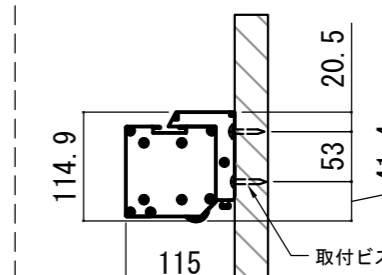

平面図

正面図

側面図

各部詳細図

天井取付時：右側面図 S=1:6

壁面取付時：右側面図 S=1:6

オプション シーリングブラケット装着時 S=1:10

※シーリングブラケットは付属しておりません。別途お買い求めください。

セッティングブラケット S=1:8

プルバー(引下げ棒) S=1:30

- |  |                    |
|--|--------------------|
| 仕様                                       | 付属品                |
| ■ 製品重量 約10.3kg                           | ■ セッティングブラケット × 2個 |
| ■ 材質 アルミ製：ケース/ローラー/ボトムバー<br>スチール製：キャップ類他 | ■ プルバー(引下げ棒) × 1本  |
| ■ 機能 サイレントアップ/ブレーキアシスト                   | ■ 取付用ビスセット × 1式    |
| ■ ケースカラー(アルマイト塗装)<br>ピュアホワイト/マットブラック     | ■ 取扱説明書 × 1冊       |

※ブラケットカラーはケースと同色です

REVISION  
2024.06.27 作図

Project title  
CUBE series

Building  
-

Drawing Title  
CS-90HD

No. SYF27A Scale A3 / 1:20

Check KIKUCHI Draw Y. SAKATA

NOTE  
■ LINE UP  
CS-90HDWA-W  
CS-90HDWA-BK  
CS-90HDCW-W  
CS-90HDCW-BK  
CS-90HDSG-W  
CS-90HDSG-BK