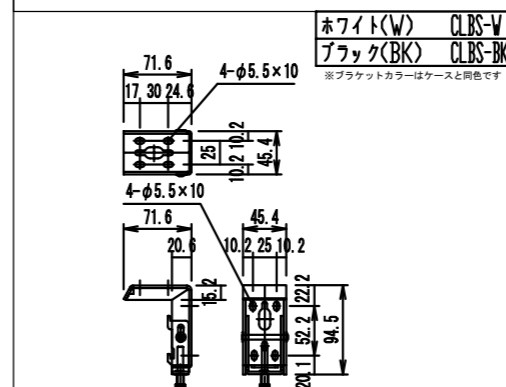

平面図

正面図

側面図

各部詳細図

天井取付時：右側面図 S=1:6

壁面取付時：右側面図 S=1:6

オプション シーリングブラケット装着時 S=1:10

※シーリングブラケットは付属しておりません。別途お買い求めください。

セッティングブラケット S=1:8

プルバー(引下げ棒) S=1:30

- |  |                    |
|--|--------------------|
| 仕様                                       | 付属品                |
| ■ 製品重量 約10.3kg                           | ■ セッティングブラケット × 2個 |
| ■ 材質 アルミ製：ケース/ローラー/ボトムバー<br>スチール製：キャップ類他 | ■ プルバー(引下げ棒) × 1本  |
| ■ 機能 サイレントアップ/ブレーキアシスト                   | ■ 取付用ビスセット × 1式    |
| ■ ケースカラー(アルマイト塗装)<br>ピュアホワイト/マットブラック     | ■ 取扱説明書 × 1冊       |

※ブラケットカラーはケースと同色です

REVISION  
2024.06.27 作図

Project title  
CUBE series

Building  
-

Drawing Title  
CS-90HD

No. SYF27A Scale A3 / 1:20

Check KIKUCHI Draw Y. SAKATA

NOTE  
■ LINE UP  
CS-90HDWA-W  
CS-90HDWA-BK  
CS-90HDCW-W  
CS-90HDCW-BK  
CS-90HDSG-W  
CS-90HDSG-BK