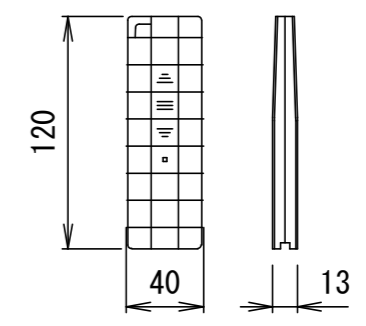

正面図

側面図

仕様

- 製品重量 約17.5kg
- 材質 (ケース部) アルミ製
- 塗装色 (ケース部) シルバー色
- 電源 AC100V 50/60Hz
- 消費電力 102W
- 制御 FM

付属品

- FMリモコン × 1個
- 天井ブラケット × 1式
- 取付用ビスセット(六角レンチを含む) × 1式
- 取扱説明書 × 1冊

各部名称

①	スクリーン	E8Kサウント E8K
②	マスク	
③	フロントケース	
④	ボトムプレート(φ21)	
⑤	ボトムキャップ	
⑥	天井ブラケット	

※製品の仕様およびデザインは、改良のため予告なく変更する場合があります。

FMリモコン

S=1/4

天井ブラケット

S=1/4

天井取付断面図

詳細図S=1/3

△				UNIT	mm	SCALE	1/20	
△				ANGLE	3rd			
△				TOLERANCE				
△				DATE	2023. 11. 07			
△				TITLE	外観仕様図			
△				MODEL NAME	天井巻き上げタイプ (ワイヤレスリモコン)			
△				MODEL NO.	E8K-KE150HD			
	DATE	REVISION	SIGN	PLANNED BY	DRAWN BY	CHECKED BY	APPROVED BY	DRAWING NO.
					TSUBATA	TANAKA		TXK07B