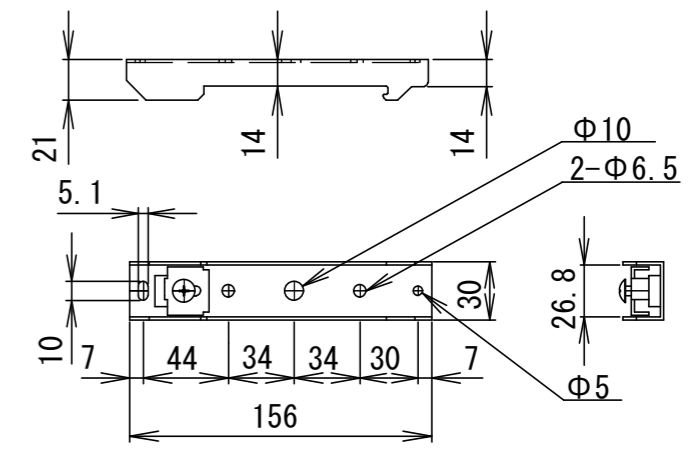

正面図

側面図

仕様

- 製品重量 約17.5kg
- 材質 (ケース部) アルミ製
- 塗装色 (ケース部) シルバー色
- 電源 AC100V 50/60Hz
- 消費電力 102W
- 制御 FM

付属品

- FMリモコン × 1個
- 天井ブラケット × 1式
- 取付用ビスセット(六角レンチを含む) × 1式
- 取扱説明書 × 1冊

各部名称

①	スクリーン	E8Kサウント E8K
②	マスク	
③	フロントケース	
④	ボトムプレート(φ21)	
⑤	ボトムキャップ	
⑥	天井ブラケット	

※製品の仕様およびデザインは、改良のため予告なく変更する場合があります。

FMリモコン

S=1/4

天井ブラケット

S=1/4

天井取付断面図

詳細図S=1/3

△				UNIT	mm	SCALE	1/20	
△				ANGLE	3rd			
△				TOLERANCE				
△				DATE	2023. 11. 07			
△				TITLE	外観仕様図			
△				MODEL NAME	天井巻き上げタイプ (ワイヤレスリモコン)			
△				MODEL NO.	E8K-KE150HD			
	DATE	REVISION	SIGN	PLANNED BY	DRAWN BY	CHECKED BY	APPROVED BY	DRAWING NO.
					TSUBATA	TANAKA		TXK07B