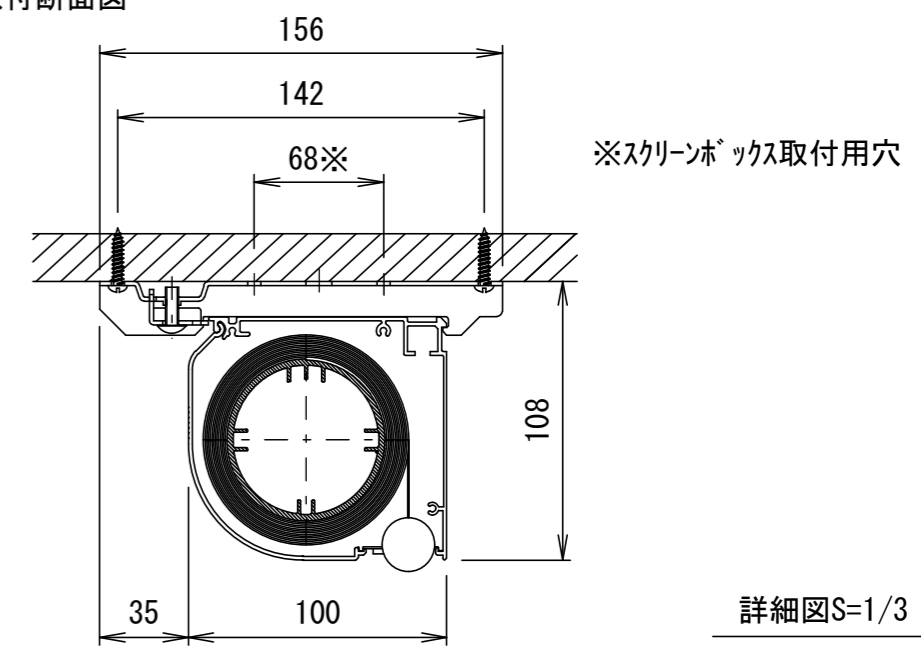

正面図

側面図

仕様

- 製品重量 約17.5kg
- 材質 (ケース部) アルミ製
- 塗装色 (ケース部) シルバー色
- 電源 AC100V 50/60Hz
- 消費電力 102W
- 制御 FM

付属品

- FMリモコン × 1個
- 天井ブラケット × 1式
- 取付用ビスセット(六角レンチを含む) × 1式
- 取扱説明書 × 1冊

各部名称

①	スクリーン	E8Kサウント E8K
②	マスク	
③	フロントケース	
④	ボトムプレート(φ21)	
⑤	ボトムキャップ	
⑥	天井ブラケット	

※製品の仕様およびデザインは、改良のため予告なく変更する場合があります。

FMリモコン

S=1/4

天井ブラケット

S=1/4

天井取付断面図

詳細図S=1/3

△				UNIT	mm	SCALE	1/20	
△				ANGLE	3rd			
△				TOLERANCE				
△				DATE	2023. 11. 07			
△				TITLE	外観仕様図			
△				MODEL NAME	天井巻き上げタイプ (ワイヤレスリモコン)			
△				MODEL NO.	E8K-KE150HD			
	DATE	REVISION	SIGN	PLANNED BY	DRAWN BY	CHECKED BY	APPROVED BY	DRAWING NO.
					TSUBATA	TANAKA		TXK07B