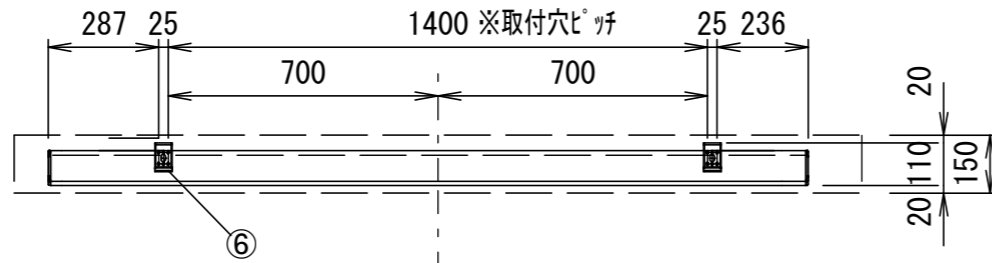

本体左側面外観 S=1/5

A	外付赤外線受光器用コネクター
B	外付5V制御スイッチ用コネクター
C	トリガーコネクター

⑥セッティングブラケット部品図 S=1/5

平面図

正面図

側面図

仕様

- 製品重量 9.5kg
- 材質(ケース部) アルミ製
- 塗装色(ケース部) ホワイト塗装
- 電源 AC100V 50/60Hz
- 消費電力 100W
- 制御 DC5V

※ 取付穴ピッチは推奨位置です。自由に変更することができます。
 ※ X寸法は、工場出荷時には約200mmで設定済み。
 リミットルームの調整により、最大で約600mm降せます。
 ※ Y寸法は、電源コードを取り付けるために80mm以上空けて下さい。
 ※ 輸入商品のため予告なしに仕様変更する場合があります。
 ※ 電気配線配管工事(1次2次側共)及びスクリーンボックス、スイッチボックスは別途工事

六角レンチ

詳細図 S=3:1

天井取付時

平面図

正面図

右側面図

壁面取付時

正面図

右側面図

詳細図 S=3:1

△6				UNIT	mm	SCALE	1/10	
△5				ANGLE	3rd			
△4				TOLERANCE				
△3				DATE				2020.06.17
△2				TITLE				外観詳細図
△1				MODEL NAME				電動巻上型スクリーン
				MODEL NO.				GEA-RC80WXW
	DATE	REVISION	SIGN	PLANNED BY	DRAWN BY	CHECKED BY	APPROVED BY	DRAWING NO.
					TANAKA			TUF171