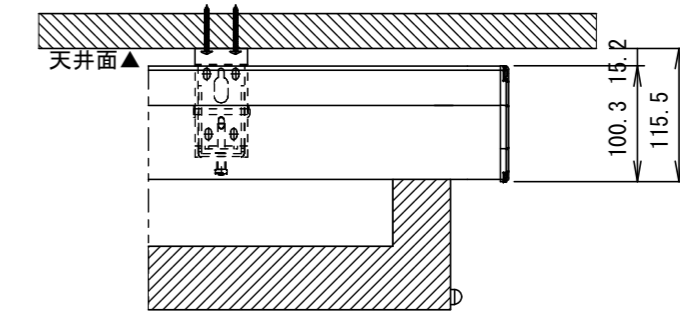

※ 取付穴ピッチは推奨位置です。自由に変更することができます。
 ※ X寸法は、工場出荷時には約200mmで設定済み。
 リミットルームの調整により、最大で約600mm降せます。
 ※ Y寸法は、電源コードを取り付けるために80mm以上空けて下さい。
 ※ 輸入商品のため予告なしに仕様変更する場合があります。
 ※ 電気配線配管工事(1次2次側共)及びスクリーンボックス、スイッチボックスは別途工事

六角レンチ

詳細図 S=3:1

天井取付時

平面図

正面図

右側面図

壁面取付時

正面図

右側面図

詳細図 S=3:1

△6				UNIT	mm	SCALE	1/10	
△5				ANGLE	3rd			
△4				TOLERANCE				
△3				DATE				2020.06.17
△2				TITLE				外観詳細図
△1				MODEL NAME				電動巻上型スクリーン
				MODEL NO.				GEA-RC80WXW
	DATE	REVISION	SIGN	PLANNED BY	DRAWN BY	CHECKED BY	APPROVED BY	DRAWING NO.
					TANAKA			TUF171