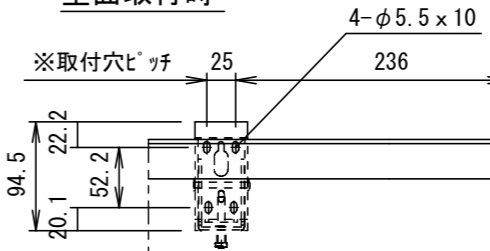

※ 取付穴ピッチは推奨位置です。自由に変更することができます。
 ※ X寸法は、工場出荷時には約200mmで設定済み。
 リミットルームの調整により、最大で約600mm降せます。
 ※ Y寸法は、電源コードを取り付けるために80mm以上空けて下さい。
 ※ 輸入商品のため予告なしに仕様変更する場合があります。
 ※ 電気配線配管工事(1次2次側共)及びスクリーンボックス、スイッチボックスは別途工事

六角レンチ

詳細図 S=3:1

天井取付時

平面図

正面図

右側面図

壁面取付時

正面図

右側面図

詳細図 S=3:1

△6				UNIT	mm	SCALE	1/10	
△5				ANGLE	3rd			
△4				TOLERANCE				
△3				DATE				2020.06.17
△2				TITLE				外観詳細図
△1				MODEL NAME				電動巻上型スクリーン
				MODEL NO.				GEA-RC80WXW
	DATE	REVISION	SIGN	PLANNED BY	DRAWN BY	CHECKED BY	APPROVED BY	DRAWING NO.
					TANAKA			TUF171