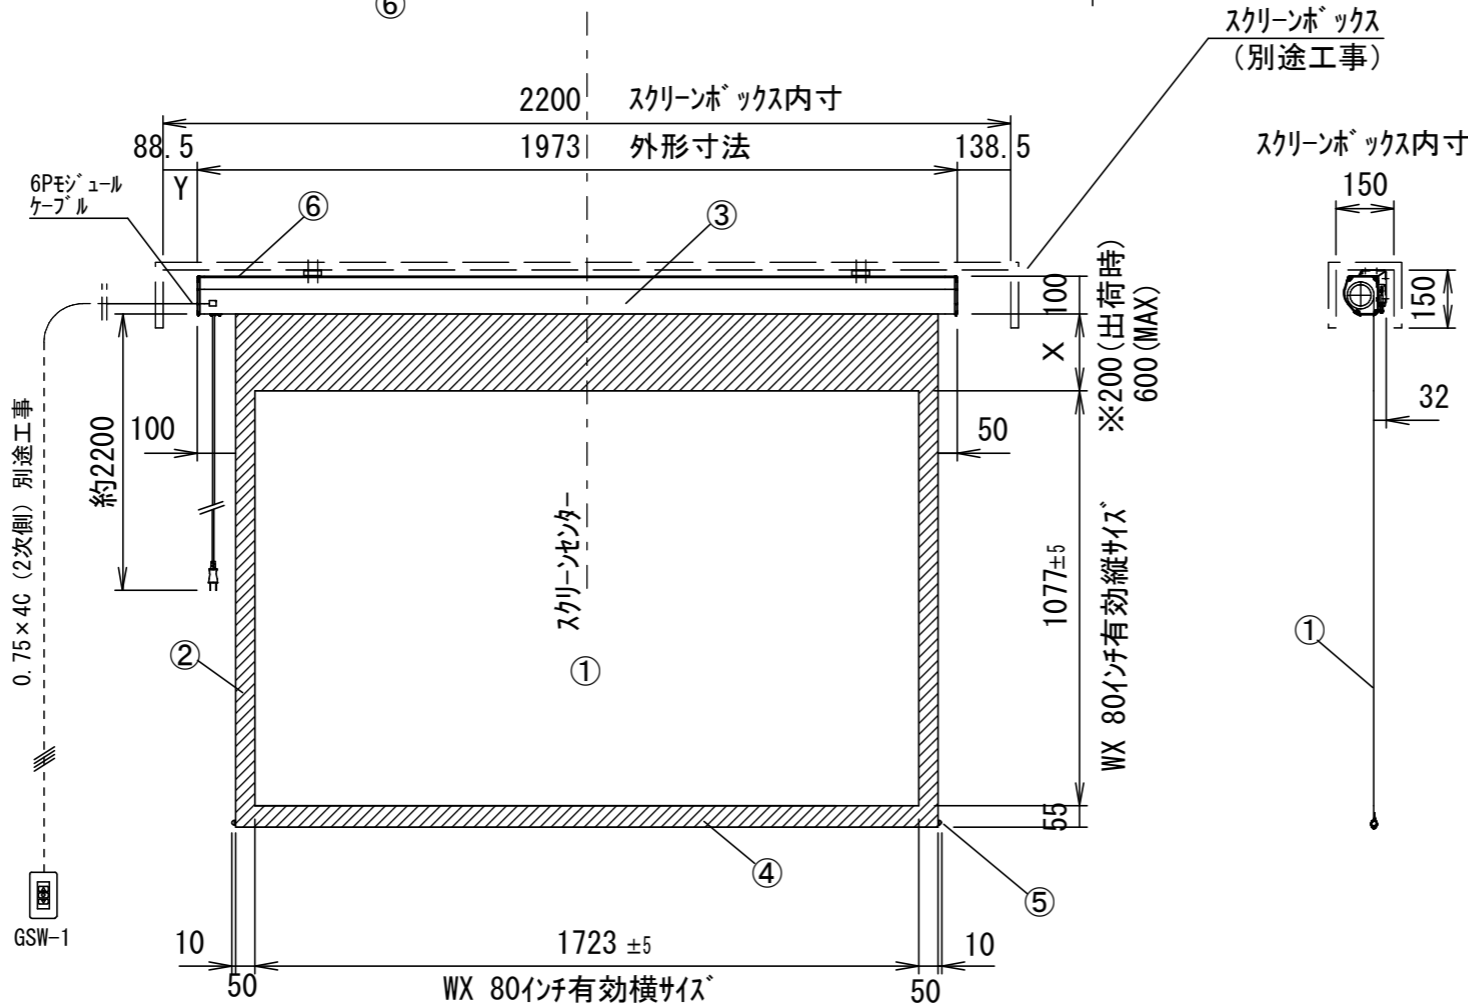

本体左側面外観 S=1/5

A	外付赤外線受光器用コネクター
B	外付5V制御スイッチ用コネクター
C	トリガーコネクター

⑥セッティングブラケット部品図 S=1/5

平面図

正面図

側面図

仕様

- 製品重量 9.5kg
- 材質(ケース部) アルミ製
- 塗装色(ケース部) ホワイト塗装
- 電源 AC100V 50/60Hz
- 消費電力 100W
- 制御 DC5V

※ 取付穴ピッチは推奨位置です。自由に変更することができます。
 ※ X寸法は、工場出荷時には約200mmで設定済み。
 リミットルームの調整により、最大で約600mm降せます。
 ※ Y寸法は、電源コードを取り付けるために80mm以上空けて下さい。
 ※ 輸入商品のため予告なしに仕様変更する場合があります。
 ※ 電気配線配管工事(1次2次側共)及びスクリーンボックス、スイッチボックスは別途工事

六角レンチ

詳細図 S=3:1

天井取付時

平面図

正面図

右側面図

壁面取付時

正面図

右側面図

詳細図 S=3:1

△6				UNIT	mm	SCALE	1/10	
△5				ANGLE	3rd			
△4				TOLERANCE				
△3				DATE				2020.06.17
△2				TITLE				外観詳細図
△1				MODEL NAME				電動巻上型スクリーン
				MODEL NO.				GEA-RC80WXW
	DATE	REVISION	SIGN	PLANNED BY	DRAWN BY	CHECKED BY	APPROVED BY	DRAWING NO.
					TANAKA			TUF171