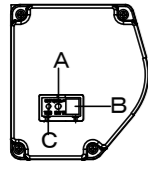

本体左側面外観 S=1/5

A	外付赤外線受光器用コネクター
B	外付5V制御スイッチ用コネクター
C	トリガーコネクター

⑥セッティングブラケット部品図 S=1/5

平面図

正面図

側面図

仕様

- 製品重量 9.5kg
- 材質(ケース部) アルミ製
- 塗装色(ケース部) ホワイト塗装
- 電源 AC100V 50/60Hz
- 消費電力 100W
- 制御 DC5V

※ 取付穴ピッチは推奨位置です。自由に変更することができます。
 ※ X寸法は、工場出荷時には約200mmで設定済み。
 リミットルームの調整により、最大で約600mm降せます。
 ※ Y寸法は、電源コードを取り付けるために80mm以上空けて下さい。
 ※ 輸入商品のため予告なしに仕様変更する場合があります。
 ※ 電気配線配管工事(1次2次側共)及びスクリーンボックス、スイッチボックスは別途工事

右側面図

詳細図 S=3:1

△6				UNIT	mm	SCALE	1/10	
△5				ANGLE	3rd			
△4				TOLERANCE				
△3				DATE				2020.06.17
△2				TITLE				外観詳細図
△1				MODEL NAME				電動巻上型スクリーン
				MODEL NO.				GEA-RC80WXW
	DATE	REVISION	SIGN	PLANNED BY	DRAWN BY	CHECKED BY	APPROVED BY	DRAWING NO.
					TANAKA			TUF171