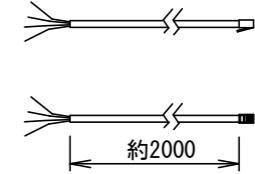

本体左側面外観 S=1/5

A	外付赤外線受光器用コネクター
B	外付5V制御スイッチ用コネクター
C	トリガーコネクター

⑥セッティングブラケット部品図 S=1/5

平面図

正面図

側面図

仕様

- 製品重量 9.5kg
- 材質(ケース部) アルミ製
- 塗装色(ケース部) ホワイト塗装
- 電源 AC100V 50/60Hz
- 消費電力 100W
- 制御 DC5V

※ 取付穴ピッチは推奨位置です。自由に変更することができます。
 ※ X寸法は、工場出荷時には約200mmで設定済み。
 リミットルームの調整により、最大で約600mm降せます。
 ※ Y寸法は、電源コードを取り付けるために80mm以上空けて下さい。
 ※ 輸入商品のため予告なしに仕様変更する場合があります。
 ※ 電気配線配管工事(1次2次側共)及びスクリーンボックス、スイッチボックスは別途工事

付属品

- 壁埋込非自照スイッチ × 1個
- 6Pモジュールケーブル × 1本
- 取付用ビスセット × 1式
- リミット調整用六角レンチ × 1本
- セッティングブラケット × 2個
- 取扱説明書 × 1冊

各部名称

①	スクリーン (グランヴェーホワイト)
②	マスク
③	スクリーンケース
④	ボトムバー
⑤	ボトムキャップ
⑥	セッティングブラケット

壁埋込非自照スイッチ (GSW-1)

6Pモジュールケーブル

六角レンチ

詳細図 S=3:1

天井取付時

平面図

正面図

右側面図

壁面取付時

正面図