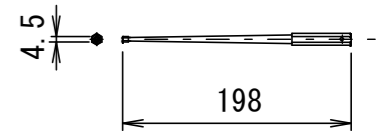

※ 取付穴ピッチは推奨位置です。自由に変更することができます。
 ※ X寸法は、工場出荷時には約200mmで設定済み。
 リミットルームの調整により、最大で約600mm降せます。
 ※ Y寸法は、電源コードを取り付けるために80mm以上空けて下さい。
 ※ 輸入商品のため予告なしに仕様変更する場合があります。
 ※ 電気配線配管工事(1次2次側共)及びスクリーンボックス、スイッチボックスは別途工事

六角レンチ

詳細図 S=3:1

天井取付時

平面図

正面図

右側面図

壁面取付時

正面図