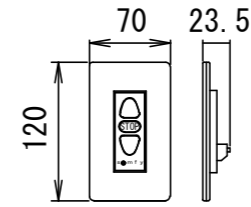

本体左側面外観 S=1/5

A	外付赤外線受光器用コネクター
B	外付5V制御スイッチ用コネクター
C	トリガーコネクター

⑥セッティングブラケット部品図 S=1/5

平面図

正面図

側面図

仕様

- 製品重量 9.5kg
- 材質(ケース部) アルミ製
- 塗装色(ケース部) ホワイト塗装
- 電源 AC100V 50/60Hz
- 消費電力 100W
- 制御 DC5V

※ 取付穴ピッチは推奨位置です。自由に変更することができます。
 ※ X寸法は、工場出荷時には約200mmで設定済み。
 リミットルームの調整により、最大で約600mm降せます。
 ※ Y寸法は、電源コードを取り付けるために80mm以上空けて下さい。
 ※ 輸入商品のため予告なしに仕様変更する場合があります。
 ※ 電気配線配管工事(1次2次側共)及びスクリーンボックス、スイッチボックスは別途工事

付属品

- 壁埋込非自照スイッチ × 1個
- 6Pモジュールケーブル × 1本
- 取付用ビスセット × 1式
- リミット調整用六角レンチ × 1本
- セッティングブラケット × 2個
- 取扱説明書 × 1冊

各部名称

①	スクリーン (グランヴェーホワイト)
②	マスク
③	スクリーンケース
④	ボトムバー
⑤	ボトムキャップ
⑥	セッティングブラケット

壁埋込非自照スイッチ (GSW-1)

6Pモジュールケーブル

右側面図

詳細図 S=3:1

△6				UNIT	mm	SCALE	1/10	
△5				ANGLE	3rd			
△4				TOLERANCE				
△3				DATE				2020.06.17
△2				TITLE				外観詳細図
△1				MODEL NAME				電動巻上型スクリーン
				MODEL NO.				GEA-RC80WXW
	DATE	REVISION	SIGN	PLANNED BY	DRAWN BY	CHECKED BY	APPROVED BY	DRAWING NO.
					TANAKA			TUF171