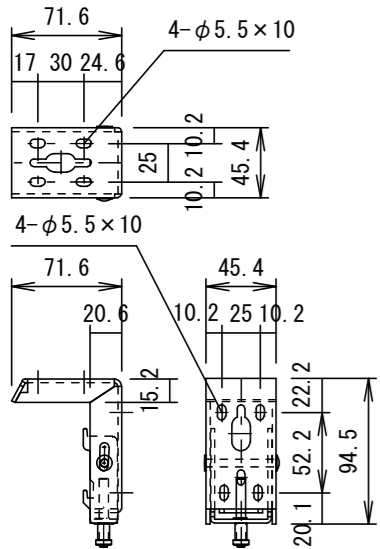

本体左側面外観 S=1/5

A	外付赤外線受光器用コネクター
B	外付5V制御スイッチ用コネクター
C	トリガーコネクター

⑥セッティングブラケット部品図 S=1/5

平面図

正面図

側面図

仕様

- 製品重量 9.5kg
- 材質(ケース部) アルミ製
- 塗装色(ケース部) ホワイト塗装
- 電源 AC100V 50/60Hz
- 消費電力 100W
- 制御 DC5V

※ 取付穴ピッチは推奨位置です。自由に変更することができます。
 ※ X寸法は、工場出荷時には約200mmで設定済み。
 リミットルームの調整により、最大で約600mm降せます。
 ※ Y寸法は、電源コードを取り付けるために80mm以上空けて下さい。
 ※ 輸入商品のため予告なしに仕様変更する場合があります。
 ※ 電気配線配管工事(1次2次側共)及びスクリーンボックス、スイッチボックスは別途工事

六角レンチ

詳細図 S=3:1

天井取付時

平面図

正面図

右側面図

壁面取付時

正面図

右側面図

詳細図 S=3:1

△6				UNIT	mm	SCALE	1/10	
△5				ANGLE	3rd			
△4				TOLERANCE				
△3				DATE				2020.06.17
△2				TITLE				外観詳細図
△1				MODEL NAME				電動巻上型スクリーン
				MODEL NO.				GEA-RC80WXW
	DATE	REVISION	SIGN	PLANNED BY	DRAWN BY	CHECKED BY	APPROVED BY	DRAWING NO.
					TANAKA			TUF171