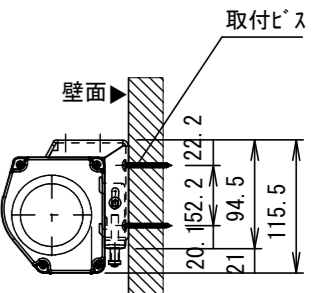

本体左側面外観 S=1/5

A	外付赤外線受光器用コネクター
B	外付5V制御スイッチ用コネクター
C	トリガーコネクター

⑥セッティングブラケット部品図 S=1/5

平面図

正面図

側面図

仕様

- 製品重量 9.5kg
- 材質(ケース部) アルミ製
- 塗装色(ケース部) ホワイト塗装
- 電源 AC100V 50/60Hz
- 消費電力 100W
- 制御 DC5V

※ 取付穴ピッチは推奨位置です。自由に変更することができます。
 ※ X寸法は、工場出荷時には約200mmで設定済み。
 リミットルームの調整により、最大で約600mm降せます。
 ※ Y寸法は、電源コードを取り付けるために80mm以上空けて下さい。
 ※ 輸入商品のため予告なしに仕様変更する場合があります。
 ※ 電気配線配管工事(1次2次側共)及びスクリーンボックス、スイッチボックスは別途工事

六角レンチ

詳細図 S=3:1

天井取付時

平面図

正面図

右側面図

壁面取付時

正面図

右側面図

詳細図 S=3:1

△6				UNIT	mm	SCALE	1/10	
△5				ANGLE	3rd			
△4				TOLERANCE				
△3				DATE				2020.06.17
△2				TITLE				外観詳細図
△1				MODEL NAME				電動巻上型スクリーン
				MODEL NO.				GEA-RC80WXW
	DATE	REVISION	SIGN	PLANNED BY	DRAWN BY	CHECKED BY	APPROVED BY	DRAWING NO.
					TANAKA			TUF171