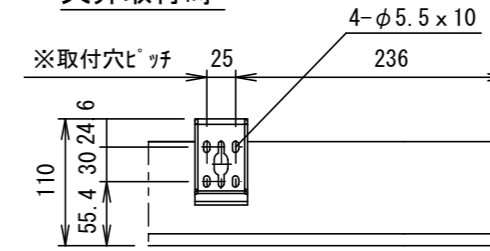

本体左側面外観 S=1/5

A	外付赤外線受光器用コネクター
B	外付5V制御スイッチ用コネクター
C	トリガーコネクター

⑥セッティングブラケット部品図 S=1/5

平面図

正面図

側面図

仕様

- 製品重量 9.5kg
- 材質(ケース部) アルミ製
- 塗装色(ケース部) ホワイト塗装
- 電源 AC100V 50/60Hz
- 消費電力 100W
- 制御 DC5V

※ 取付穴ピッチは推奨位置です。自由に変更することができます。
 ※ X寸法は、工場出荷時には約200mmで設定済み。
 リミットルームの調整により、最大で約600mm降せます。
 ※ Y寸法は、電源コードを取り付けるために80mm以上空けて下さい。
 ※ 輸入商品のため予告なしに仕様変更する場合があります。
 ※ 電気配線配管工事(1次2次側共)及びスクリーンボックス、スイッチボックスは別途工事

六角レンチ

詳細図 S=3:1

天井取付時

平面図

正面図

右側面図

壁面取付時

正面図

右側面図

詳細図 S=3:1

△6				UNIT	mm	SCALE	1/10	
△5				ANGLE	3rd			
△4				TOLERANCE				
△3				DATE				2020.06.17
△2				TITLE				外観詳細図
△1				MODEL NAME				電動巻上型スクリーン
				MODEL NO.				GEA-RC80WXW
	DATE	REVISION	SIGN	PLANNED BY	DRAWN BY	CHECKED BY	APPROVED BY	DRAWING NO.
					TANAKA			TUF171