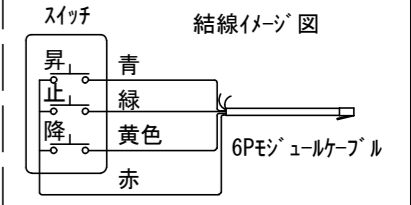

六角レンチ

詳細図 S=3:1

天井取付時

平面図

正面図

右側面図

壁面取付時

正面図

右側面図

詳細図 S=3:1

△6				UNIT	mm	SCALE	1/10	
△5				ANGLE	3rd			
△4				TOLERANCE				
△3				DATE				2020.06.17
△2				TITLE				外観詳細図
△1				MODEL NAME				電動巻上型スクリーン
				MODEL NO.				GEA-RC80WXW
	DATE	REVISION	SIGN	PLANNED BY	DRAWN BY	CHECKED BY	APPROVED BY	DRAWING NO.
					TANAKA			TUF171