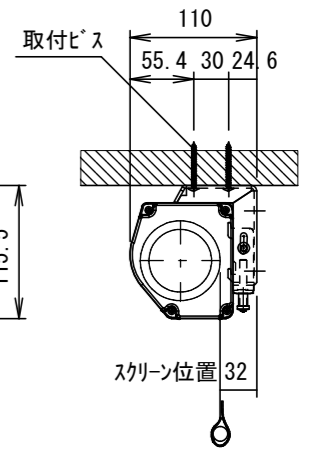

本体左側面外観 S=1/5

A	外付赤外線受光器用コネクター
B	外付5V制御スイッチ用コネクター
C	トリガーコネクター

⑥セッティングブラケット部品図 S=1/5

平面図

正面図

側面図

仕様

- 製品重量 9.5kg
- 材質(ケース部) アルミ製
- 塗装色(ケース部) ホワイト塗装
- 電源 AC100V 50/60Hz
- 消費電力 100W
- 制御 DC5V

※ 取付穴ピッチは推奨位置です。自由に変更することができます。
 ※ X寸法は、工場出荷時には約200mmで設定済み。
 リミットルームの調整により、最大で約600mm降せます。
 ※ Y寸法は、電源コードを取り付けるために80mm以上空けて下さい。
 ※ 輸入商品のため予告なしに仕様変更する場合があります。
 ※ 電気配線配管工事(1次2次側共)及びスクリーンボックス、スイッチボックスは別途工事

六角レンチ

詳細図 S=3:1

天井取付時

平面図

正面図

右側面図

壁面取付時

正面図

右側面図

詳細図 S=3:1

△6				UNIT	mm	SCALE	1/10	
△5				ANGLE	3rd			
△4				TOLERANCE				
△3				DATE				2020.06.17
△2				TITLE				外観詳細図
△1				MODEL NAME				電動巻上型スクリーン
				MODEL NO.				GEA-RC80WXW
	DATE	REVISION	SIGN	PLANNED BY	DRAWN BY	CHECKED BY	APPROVED BY	DRAWING NO.
					TANAKA			TUF171