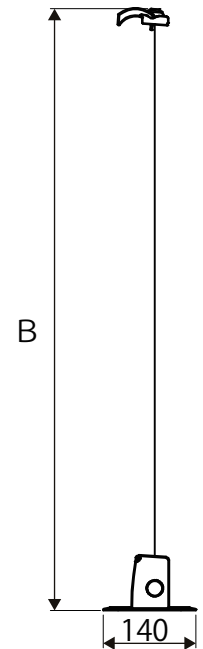

スクリーンを正しく利用し、人や財産への損害を未然に防止するため、使い方や設置の仕方の誤ったときに生じる、危害や、損害の程度により次の絵表示で区分し、説明しています。

◆ 下記のマークのある注意事項及び、指示内容に関しては必ずお守りください。

警告

この表示の欄は「死亡または重傷などを負う可能性が想定される」内容を表しています。

注意

この表示の欄は「傷害を負う可能性または物的損害のみが発生する可能性が想定される」内容を表わしています。

このような絵表示は、気をつけていただきたい「注意喚起」の内容を表しています。

このような絵表示は、してはいけない「禁止」の内容を表記しています。

このような絵表示は、必ず実行していただく「厳守」の内容です。

取り扱い上の不備又は天災などによって発生する事故・損傷については、当社は一切責任を負いかねます。

各部の名称と寸法

①	スクリーン面	⑥	ハンドルロック
②	プロテクターケース	⑦	セッティングアーム
③	トップバー	⑧	スライドフット
④	ハンドル	⑨	黒マスク
⑤	ハンドルベース	⑩	アームジョイント

スクリーン規格一覧表

型番	スクリーンサイズ			外形寸法		重量 (kg)
	W (mm)	W' (mm)	H (mm)	A (mm)	B (mm)	
GTP-50W	1016	1066	762	1124	900	2.8
GTP-60W	1219	1269	914	1327	1090	3.5

スクリーンの設置方法

禁止

スクリーンを使用させる際は、必ず④プルアップハンドルを持って操作してください。
⑦セッティングアームを持って解体しますと指などを挟んでケガをする恐れがあります
のでご注意ください。