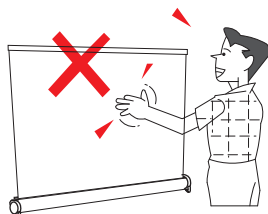

- ・スクリーンをご使用にならない場合は、必ず水平に保管してください。たてかけたまま放置しますと、転倒により破損したりケガにつながる恐れがあります。
- ・移動する際④ロックハンドルがロックされているのを必ず確認してください。万が一、ロックされていない状態で持ち運ばれますと、スクリーンが落下し、破損やおもわぬケガにつながる恐れがございます。取り扱いには十分ご注意ください。

注意

スクリーンの特性上、低温環境下で生地が硬くなると引き上げた位置より少し下がったり、巻き取り収納がしづらくなる場合がございます。そのような状況になった際は、暖房の効いた部屋などで一定時間、室温になじませてからご使用・収納してください。

使用上のご注意

スクリーン面は反射性能を特別に強力にするために、スクリーン表面が特殊な構造となっています。傷や汚れがつくと、映写効果を損なう恐れがありますので、次のことに十分注意をして丁寧に取り扱いください。

- ●スクリーン面に手をふれないでください。