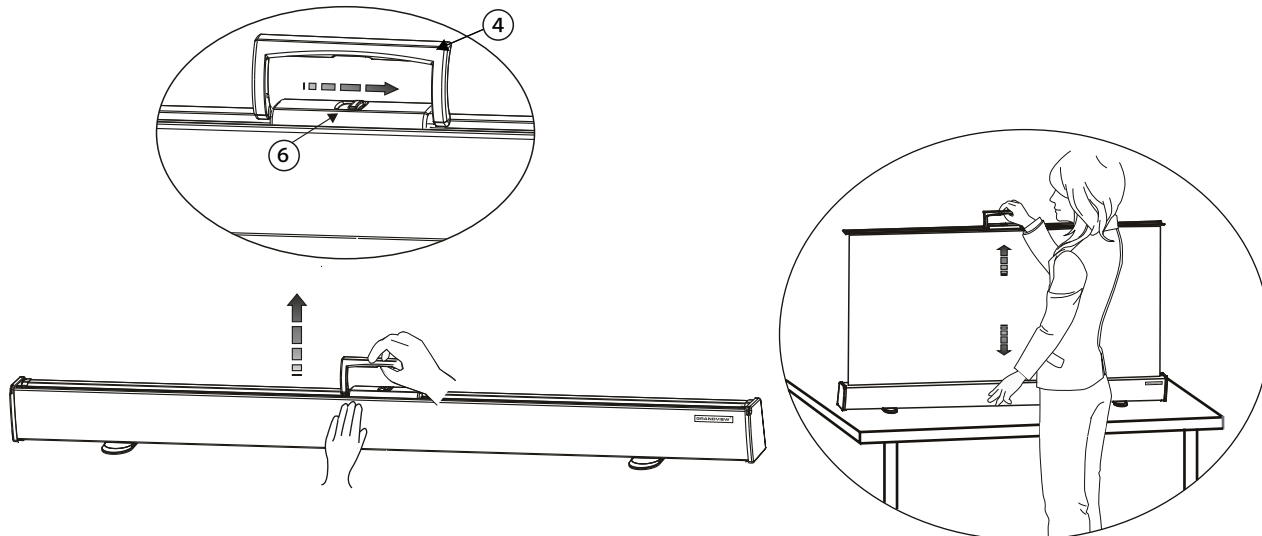

1. プロジェクターの正面に適切な距離でスクリーンを配置します。

2. ⑧スライドフットを90度回転させて水平なテーブルの上に設置してください。

スクリーンを使用される際は⑧スライドフットがセットされているかご確認ください。

スライドフットがセットされていないと、スクリーンが倒れたり机の上から落下してしまい、破損や思わぬケガに結びつく可能性がございます。取り扱いには充分ご注意ください。

3. ⑥ロックハンドル部を右にスライドさせ解除します。利き手で④ハンドルを上からしっかりと持ち、片方の手で②プロテクターケースの上部を押さえて①スクリーンを止まる位置まで引き上げます。