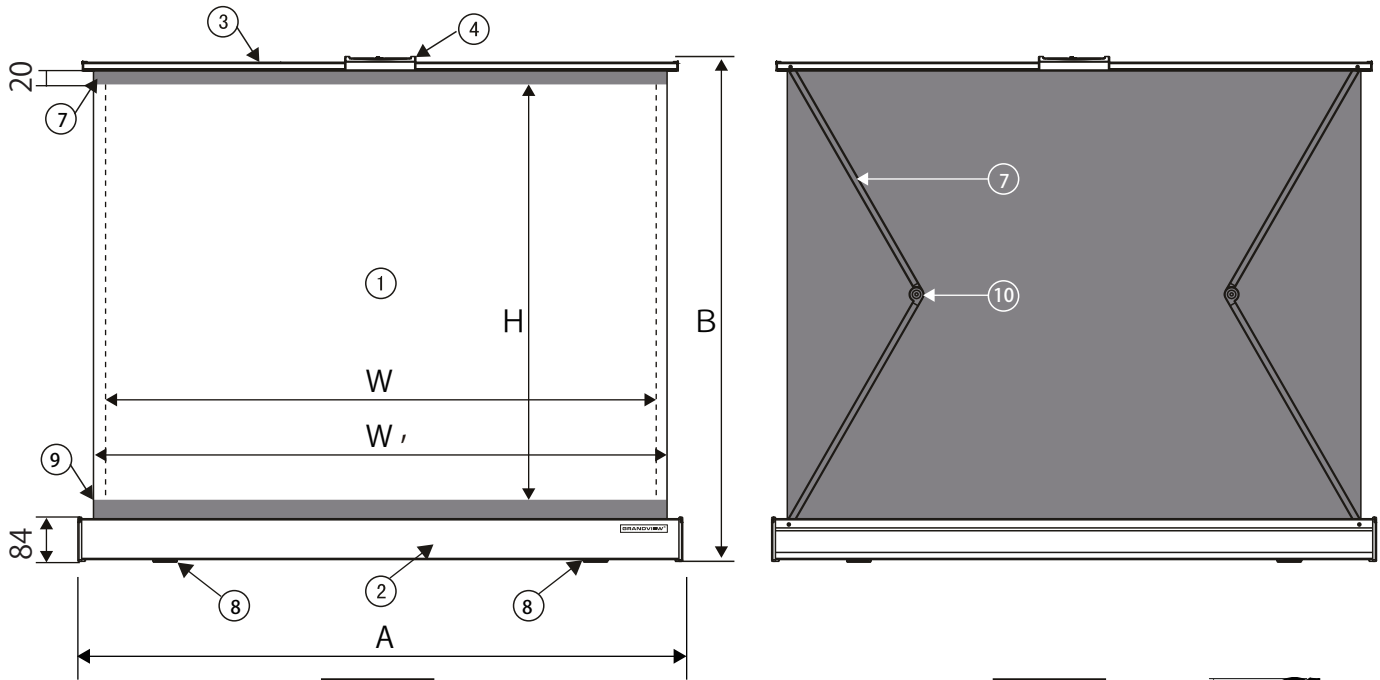

このような絵表示は、気をつけていただきたい「注意喚起」の内容を表しています。

このような絵表示は、してはいけない「禁止」の内容を表記しています。

このような絵表示は、必ず実行していただく「厳守」の内容です。

取り扱い上の不備又は天災などによって発生する事故・損傷については、当社は一切責任を負いかねます。

各部の名称と寸法

①	スクリーン面	⑥	ハンドルロック
②	プロテクターケース	⑦	セッティングアーム
③	トップバー	⑧	スライドフット
④	ハンドル	⑨	黒マスク
⑤	ハンドルベース	⑩	アームジョイント

スクリーン規格一覧表

型番	スクリーンサイズ			外形寸法		重量 (kg)
	W (mm)	W' (mm)	H (mm)	A (mm)	B (mm)	
GTP-50W	1016	1066	762	1124	900	2.8
GTP-60W	1219	1269	914	1327	1090	3.5

スクリーンの設置方法

禁止

スクリーンを使用させる際は、必ず④プルアップハンドルを持って操作してください。
⑦セッティングアームを持って解体しますと指などを挟んでケガをする恐れがあります
のでご注意ください。