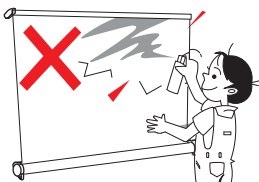

スクリーンの収納方法

1. 使い終わりましたら、押し下げて、スクリーンをケースに収納してください。

⑥ハンドルロックのロックボタンが左側にある状態がロックされている状態になります。
※「カチッ」と音がするまで押ししてください。

2. ⑧スライドフットを収納位置に戻します。

- ・スクリーンをご使用にならない場合は、必ず水平に保管してください。たてかけたまま放置しますと、転倒により破損したりケガにつながる恐れがあります。
- ・移動する際④ロックハンドルがロックされているのを必ず確認してください。万が一、ロックされていない状態で持ち運ばれますと、スクリーンが落下し、破損やおもわぬケガにつながる恐れがございます。取り扱いには十分ご注意ください。

注意

スクリーンの特性上、低温環境下で生地が硬くなると引き上げた位置より少し下がったり、巻き取り収納がしづらくなる場合がございます。そのような状況になった際は、暖房の効いた部屋などで一定時間、室温になじませてからご使用・収納してください。

使用上のご注意

スクリーン面は反射性能を特別に強力にするために、スクリーン表面が特殊な構造となっています。傷や汚れがつくと、映写効果を損なう恐れがありますので、次のことに十分注意をして丁寧に取り扱いください。

- スクリーン面に手をふれないでください。

- ケースは絶対にあけないでください。故障のときはお買い上げの販売店にご相談ください。

- スクリーン面に文字などを書かないでください。スクリーン面に書かれたものは、筆記用具の種類を問わず消すことができません。

- 水を湿らせた布やベンジン、シンナー等でスクリーン面をふかないでください。スクリーンの表面が変質したり塗料がはげたりします。

お手入れのしかた

- ケースの汚れは柔らかい布で軽くふき取ってください。汚れがひどいときは水でうすめた中性洗剤にひたした布を絞ってふき取り、乾いた布で仕上げてください。
- スクリーン面のほこりをとるときは、柔らかいブラシで軽く払ってください。