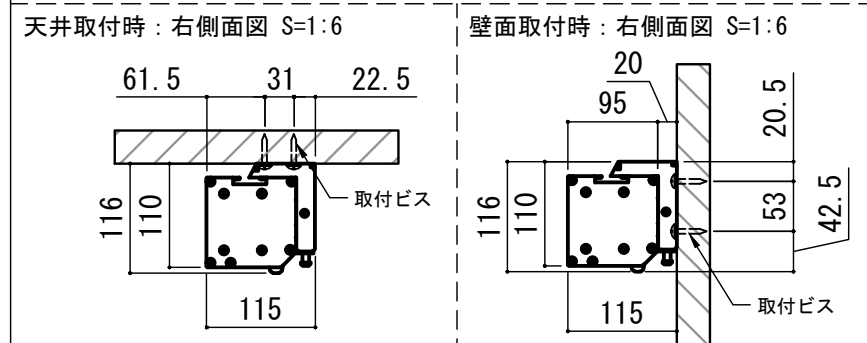

赤外線リモコン / 外付赤外線受光器 / 調整用六角レンチ S=1:8

CUWL-1 ※リモコン待機時消費電力 2VA

各部詳細図

オプション シーリングブラケット装着時 S=1:10
※シーリングブラケットは付属しておりません。別途お買い求めください。

- 仕様
- 製品重量 約12.2kg
 - 電源 AC100V 50Hz/60Hz
 - 消費電力 110W
 - 制御 赤外線
 - 材質 アルミ製: ケース/ローラー/ホトム
スチール製: キャップ類他
 - ケースカラー (アルマイト塗装)
ビュアホワイト/マットブラック

※ブラケットカラーはケースと同色です

- オプション品
- シーリングブラケット: CMB-CU
 - 推奨埋め込みボックス: SCB-1327
 - 壁スイッチ: CUSW-1

※取付穴ピッチは推奨の位置です。任意で移動することができます。
※製品の仕様およびデザインは改良等のため予告なく変更する場合があります。
※上黒寸法は工場出荷時400mmです。リミッター調整により400mmまで設定が出来ます。(図面上は黒400mm)