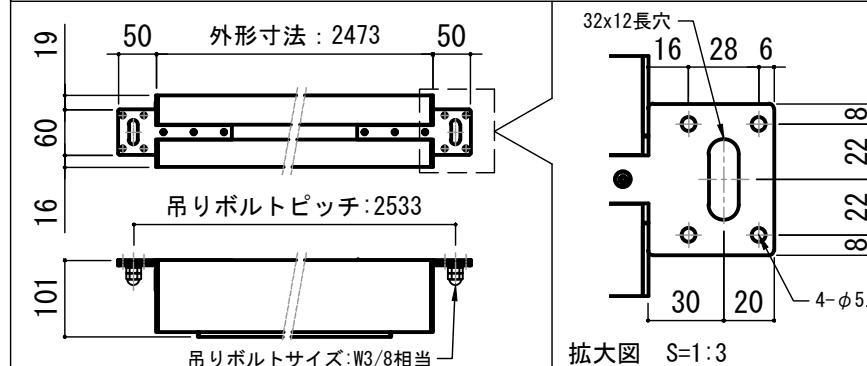

赤外線リモコン / 外付赤外線受光器 / 調整用六角レンチ S=1:8

CUWL-1 ※リモコン待機時消費電力 2VA

各部詳細図

オプション シーリングブラケット装着時 S=1:10
※シーリングブラケットは付属しておりません。別途お買い求めください。

- 仕様
- 製品重量 約12.2kg
 - 電源 AC100V 50Hz/60Hz
 - 消費電力 110W
 - 制御 赤外線
 - 材質 アルミ製: ケース/ローラー/ホトム
スチール製: キャップ類他
 - ケースカラー (アルマイト塗装)
ビュアホワイト/マットブラック

※ブラケットカラーはケースと同色です

- オプション品
- シーリングブラケット: CMB-CU
 - 推奨埋め込みボックス: SCB-1327
 - 壁スイッチ: CUSW-1

※取付穴ピッチは推奨の位置です。任意で移動することができます。
※製品の仕様およびデザインは改良等のため予告なく変更する場合があります。
※上黒寸法は工場出荷時400mmです。リミッター調整により400mmまで設定が出来ます。(図面上は黒400mm)