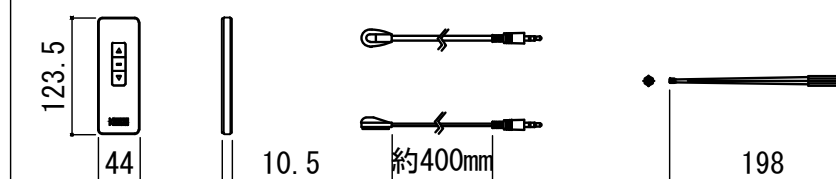

赤外線リモコン / 外付赤外線受光器 / 調整用六角レンチ S=1:8

CUWL-1 ※リモコン待機時消費電力 2VA

各部詳細図

オプション シーリングブラケット装着時 S=1:10
※シーリングブラケットは付属しておりません。別途お買い求めください。

- 仕様
- 製品重量 約12.2kg
 - 電源 AC100V 50Hz/60Hz
 - 消費電力 110W
 - 制御 赤外線
 - 材質 アルミ製: ケース/ローラー/ホトム
スチール製: キャップ類他
 - ケースカラー (アルマイト塗装)
ビュアホワイト/マットブラック

※ブラケットカラーはケースと同色です

- オプション品
- シーリングブラケット: CMB-CU
 - 推奨埋め込みボックス: SCB-1327
 - 壁スイッチ: CUSW-1

※取付穴ピッチは推奨の位置です。任意で移動することができます。
※製品の仕様およびデザインは改良等のため予告なく変更する場合があります。
※上黒寸法は工場出荷時400mmです。リミッター調整により400mmまで設定が出来ます。(図面上は黒400mm)