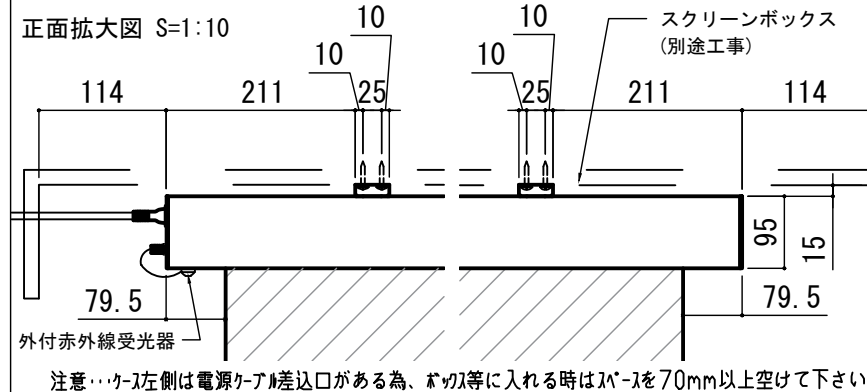

赤外線リモコン / 外付赤外線受光器 / 調整用六角レンチ S=1:8

CUWL-1 ※リモコン待機時消費電力 2VA

各部詳細図

オプション シーリングブラケット装着時 S=1:10
※シーリングブラケットは付属しておりません。別途お買い求めください。

- 仕様
- 製品重量 約12.2kg
 - 電源 AC100V 50Hz/60Hz
 - 消費電力 110W
 - 制御 赤外線
 - 材質 アルミ製: ケース/ローラー/ホトム
スチール製: キャップ類他
 - ケースカラー (アルマイト塗装)
ビュアホワイト/マットブラック

※ブラケットカラーはケースと同色です

- オプション品
- シーリングブラケット: CMB-CU
 - 推奨埋め込みボックス: SCB-1327
 - 壁スイッチ: CUSW-1

※取付穴ピッチは推奨の位置です。任意で移動することができます。
※製品の仕様およびデザインは改良等のため予告なく変更する場合があります。
※上黒寸法は工場出荷時400mmです。リミッター調整により400mmまで設定が出来ます。(図面上は黒400mm)