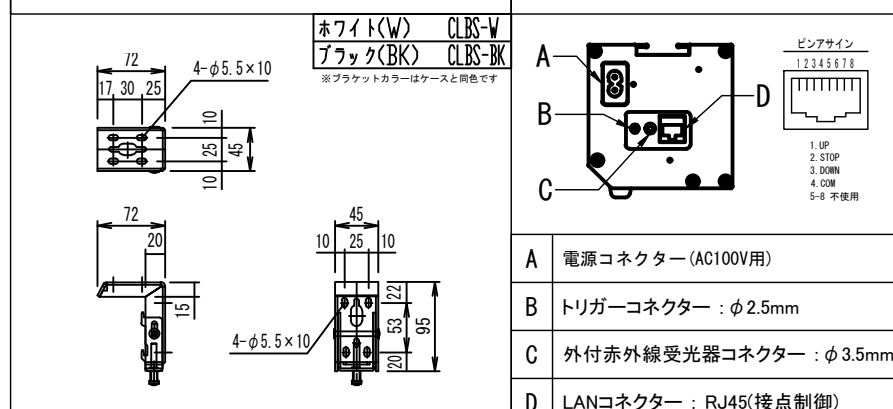

本体左側面図

A	電源コネクタ (AC100V用)
B	トリガコネクタ: φ2.5mm
C	外付赤外線受光器コネクタ: φ3.5mm
D	LANコネクタ: RJ45(接点制御)