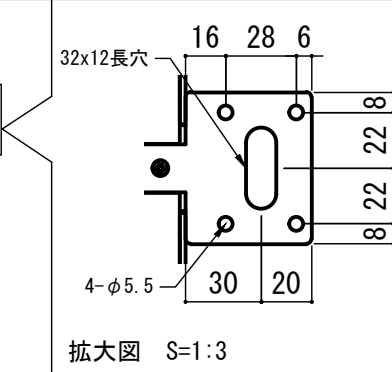

- LINE UP
LCE-130HDDMG2-W
LCE-130HDDMG2-BK
LCE-130HDGM-W
LCE-130HDGM-BK

赤外線リモコン / 外付赤外線受光器 / S=1:5

CUWL-2

各部詳細図

正面拡大図 S=1:10

天井取付時：右側面図 S=1:6

壁面取付時：右側面図 S=1:6

オプション シーリングブラケット装着時 S=1:10

※シーリングブラケットは付属しておりません。別途お買い求めください。

セッティングブラケット S=1:10

本体左側面図

- A 電源コネクタ (AC100V用)
- B LANコネクタ: RJ45(外付赤外線受光器)
- C LANコネクタ: RJ45(接点制御)

- 仕様
- 製品重量 約20.1kg
 - 電源 AC100V 50Hz/60Hz
 - 消費電力 100W
 - 制御 DC5V
 - 材質 アルミ製: ケース/ローラー/ボトムカバー
スチール製: キャップ類他
 - ケースカラー (アルマイト塗装)
ピュアホワイト/マットブラック

※ブラケットカラーはケースと同色です

※取付穴ピッチは推奨の位置です。任意で移動することができます。
※製品の仕様およびデザインは改良等のため予告なく変更する場合があります。
※上黒寸法は工場出荷時400mmです。リミッター調整により400mmまで設定が出来ます。(図面は上黒400mm)

- オプション
- シーリングブラケット: CMB-CU
 - 推奨埋め込みボックス: TEB-2034
 - 壁スイッチ : CUSW-1