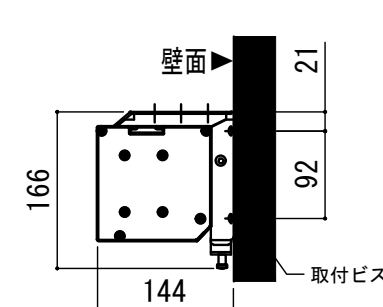

- LINE UP
LCE-130HDDMG2-W
LCE-130HDDMG2-BK
LCE-130HDGM-W
LCE-130HDGM-BK

赤外線リモコン / 外付赤外線受光器 / S=1:5

CUWL-2

各部詳細図

正面拡大図 S=1:10

天井取付時：右側面図 S=1:6

壁面取付時：右側面図 S=1:6

オプション シーリングブラケット装着時 S=1:10

※シーリングブラケットは付属しておりません。別途お買い求めください。

セッティングブラケット S=1:10

本体左側面図

- A 電源コネクタ (AC100V用)
- B LANコネクタ: RJ45(外付赤外線受光器)
- C LANコネクタ: RJ45(接点制御)

- 仕様
- 製品重量 約20.1kg
 - 電源 AC100V 50Hz/60Hz
 - 消費電力 100W
 - 制御 DC5V
 - 材質 アルミ製: ケース/ローラー/ボトムカバー
スチール製: キャップ類他
 - ケースカラー (アルマイト塗装)
ピュアホワイト/マットブラック

※ブラケットカラーはケースと同色です

※取付穴ピッチは推奨の位置です。任意で移動することができます。
※製品の仕様およびデザインは改良等のため予告なく変更する場合があります。
※上黒寸法は工場出荷時400mmです。リミッター調整により400mmまで設定が出来ます。(図面は上黒400mm)

- オプション
- シーリングブラケット: CMB-CU
 - 推奨埋め込みボックス: TEB-2034
 - 壁スイッチ : CUSW-1