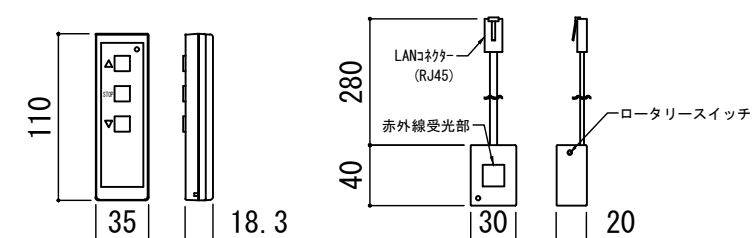

SYZB13D

Scale

A3 / 1:20

Check

KIKUCHI

Draw

Y. SAKATA

NOTE

- LINE UP
LCE-130HDDMG2-W
LCE-130HDDMG2-BK
LCE-130HDGM-W
LCE-130HDGM-BK

赤外線リモコン / 外付赤外線受光器 / S=1:5

CUWL-2

各部詳細図

正面拡大図 S=1:10

天井取付時：右側面図 S=1:6

壁面取付時：右側面図 S=1:6

オプション シーリングブラケット装着時 S=1:10

※シーリングブラケットは付属しておりません。別途お買い求めください。

セッティングブラケット S=1:10

本体左側面図

- A 電源コネクタ (AC100V用)
- B LANコネクタ: RJ45(外付赤外線受光器)
- C LANコネクタ: RJ45(接点制御)

- 仕様
- 製品重量 約20.1kg
 - 電源 AC100V 50Hz/60Hz
 - 消費電力 100W
 - 制御 DC5V
 - 材質 アルミ製: ケース/ローラー/ボトムカバー
スチール製: キャップ類他
 - ケースカラー (アルマイト塗装)
ピュアホワイト/マットブラック

※ブラケットカラーはケースと同色です

※取付穴ピッチは推奨の位置です。任意で移動することができます。
※製品の仕様およびデザインは改良等のため予告なく変更する場合があります。
※上黒寸法は工場出荷時400mmです。リミッター調整により400mmまで設定が出来ます。(図面は上黒400mm)

- オプション
- シーリングブラケット: CMB-CU
 - 推奨埋め込みボックス: TEB-2034
 - 壁スイッチ : CUSW-1