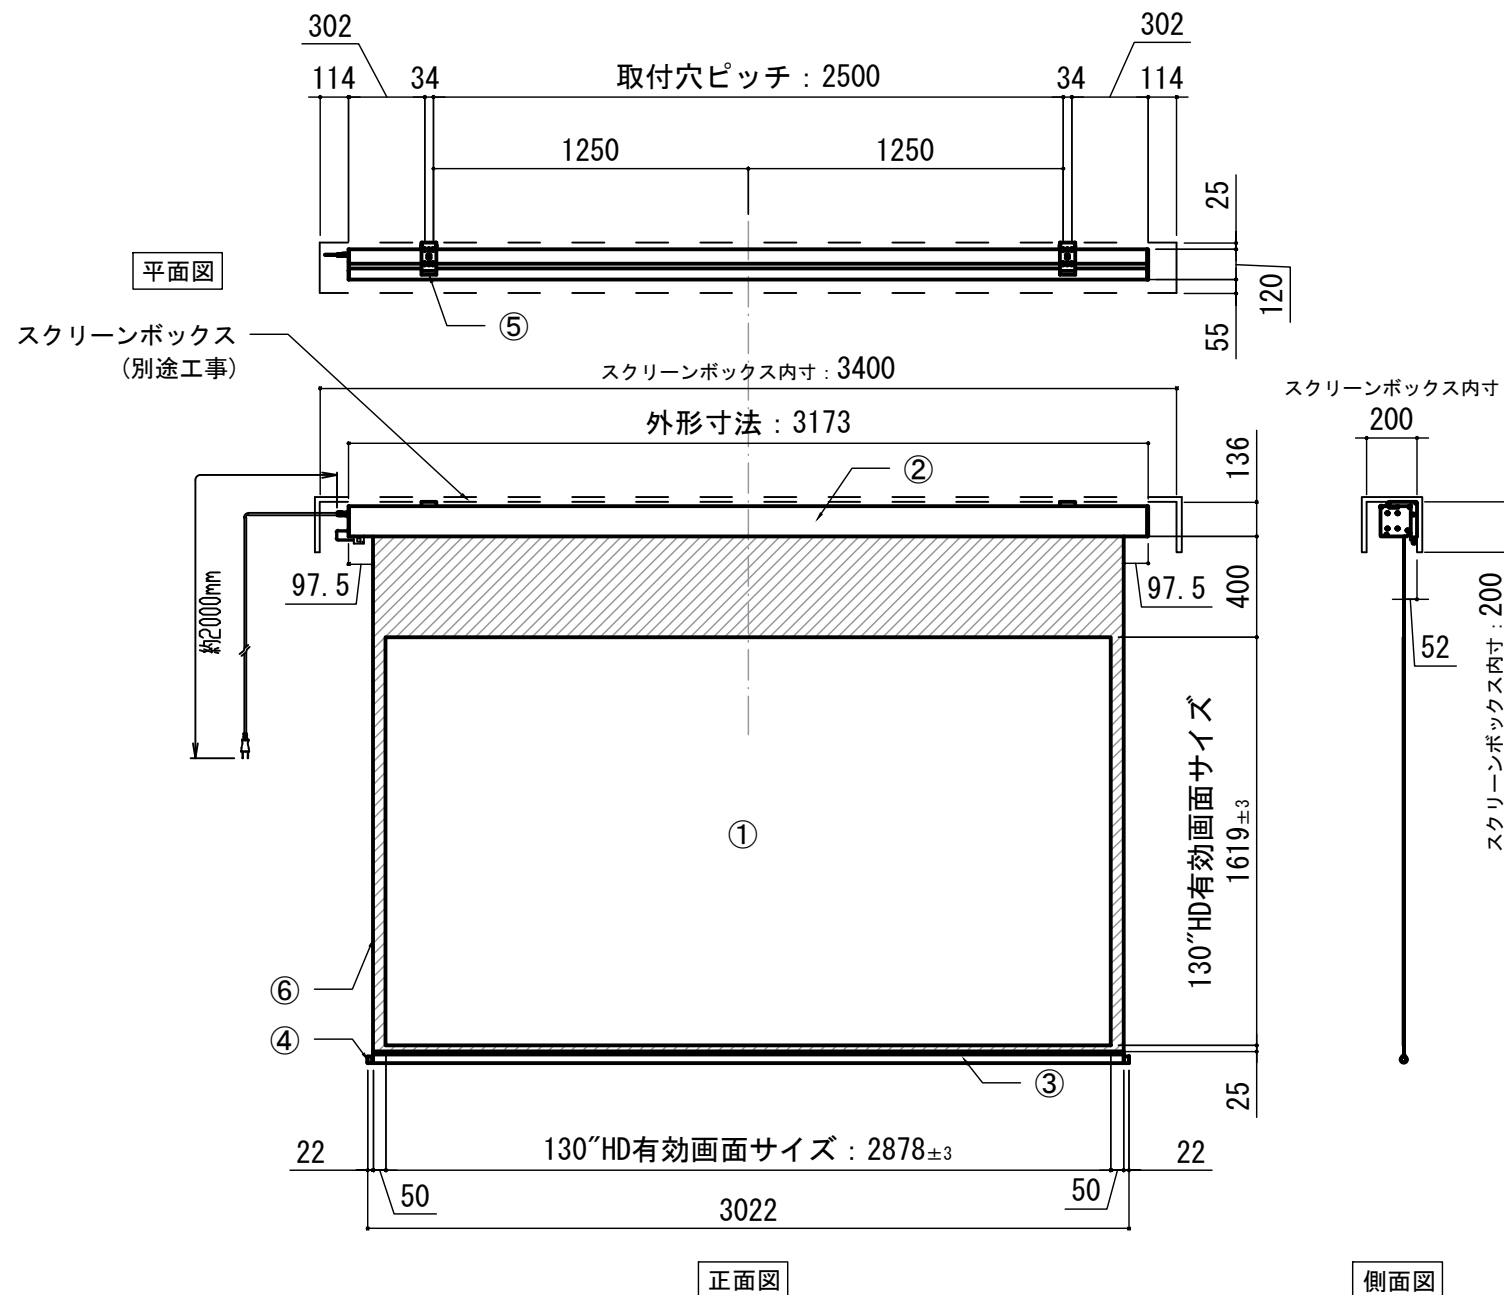

- LINE UP
LCE-130HDDMG2-W
LCE-130HDDMG2-BK
LCE-130HDGM-W
LCE-130HDGM-BK

赤外線リモコン / 外付赤外線受光器 / S=1:5

CUWL-2

各部詳細図

正面拡大図 S=1:10

天井取付時：右側面図 S=1:6

壁面取付時：右側面図 S=1:6

オプション シーリングブラケット装着時 S=1:10

※シーリングブラケットは付属しておりません。別途お買い求めください。

セッティングブラケット S=1:10

本体左側面図

- A 電源コネクタ (AC100V用)
- B LANコネクタ: RJ45(外付赤外線受光器)
- C LANコネクタ: RJ45(接点制御)

- 仕様
- 製品重量 約20.1kg
 - 電源 AC100V 50Hz/60Hz
 - 消費電力 100W
 - 制御 DC5V
 - 材質 アルミ製: ケース/ローラー/ボトムカバー
スチール製: キャップ類他
 - ケースカラー (アルマイト塗装)
ピュアホワイト/マットブラック

※ブラケットカラーはケースと同色です

※取付穴ピッチは推奨の位置です。任意で移動することができます。
※製品の仕様およびデザインは改良等のため予告なく変更する場合があります。
※上黒寸法は工場出荷時400mmです。リミッター調整により400mmまで設定が出来ます。(図面は上黒400mm)

- オプション
- シーリングブラケット: CMB-CU
 - 推奨埋め込みボックス: TEB-2034
 - 壁スイッチ : CUSW-1