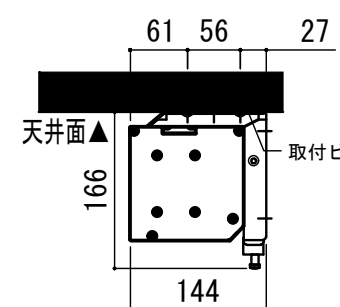

- LINE UP
LCE-130HDDMG2-W
LCE-130HDDMG2-BK
LCE-130HDGM-W
LCE-130HDGM-BK

赤外線リモコン / 外付赤外線受光器 / S=1:5

CUWL-2

各部詳細図

正面拡大図 S=1:10

天井取付時：右側面図 S=1:6

壁面取付時：右側面図 S=1:6

オプション シーリングブラケット装着時 S=1:10

※シーリングブラケットは付属しておりません。別途お買い求めください。

セッティングブラケット S=1:10

本体左側面図

- A 電源コネクタ (AC100V用)
- B LANコネクタ: RJ45(外付赤外線受光器)
- C LANコネクタ: RJ45(接点制御)

- 仕様
- 製品重量 約20.1kg
 - 電源 AC100V 50Hz/60Hz
 - 消費電力 100W
 - 制御 DC5V
 - 材質 アルミ製: ケース/ローラー/ボトムカバー
スチール製: キャップ類他
 - ケースカラー (アルマイト塗装)
ピュアホワイト/マットブラック

※ブラケットカラーはケースと同色です

※取付穴ピッチは推奨の位置です。任意で移動することができます。
※製品の仕様およびデザインは改良等のため予告なく変更する場合があります。
※上黒寸法は工場出荷時400mmです。リミッター調整により400mmまで設定が出来ます。(図面は上黒400mm)

- オプション
- シーリングブラケット: CMB-CU
 - 推奨埋め込みボックス: TEB-2034
 - 壁スイッチ : CUSW-1