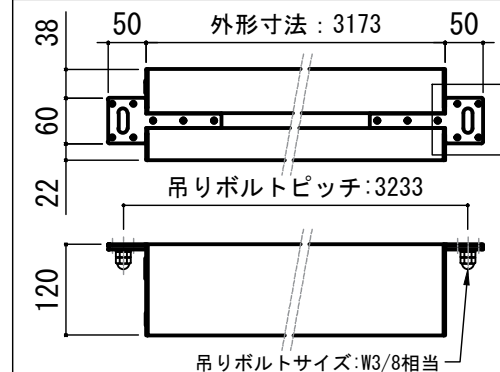

- LINE UP
LCE-130HDDMG2-W
LCE-130HDDMG2-BK
LCE-130HDGM-W
LCE-130HDGM-BK

赤外線リモコン / 外付赤外線受光器 / S=1:5

CUWL-2

各部詳細図

正面拡大図 S=1:10

天井取付時：右側面図 S=1:6

壁面取付時：右側面図 S=1:6

オプション シーリングブラケット装着時 S=1:10

※シーリングブラケットは付属しておりません。別途お買い求めください。

セッティングブラケット S=1:10

本体左側面図

- A 電源コネクタ (AC100V用)
- B LANコネクタ: RJ45(外付赤外線受光器)
- C LANコネクタ: RJ45(接点制御)

- 仕様
- 製品重量 約20.1kg
 - 電源 AC100V 50Hz/60Hz
 - 消費電力 100W
 - 制御 DC5V
 - 材質 アルミ製: ケース/ローラー/ボトムカバー
スチール製: キャップ類他
 - ケースカラー (アルマイト塗装)
ピュアホワイト/マットブラック

※ブラケットカラーはケースと同色です

※取付穴ピッチは推奨の位置です。任意で移動することができます。
※製品の仕様およびデザインは改良等のため予告なく変更する場合があります。
※上黒寸法は工場出荷時400mmです。リミッター調整により400mmまで設定が出来ます。(図面は上黒400mm)

- オプション
- シーリングブラケット: CMB-CU
 - 推奨埋め込みボックス: TEB-2034
 - 壁スイッチ : CUSW-1