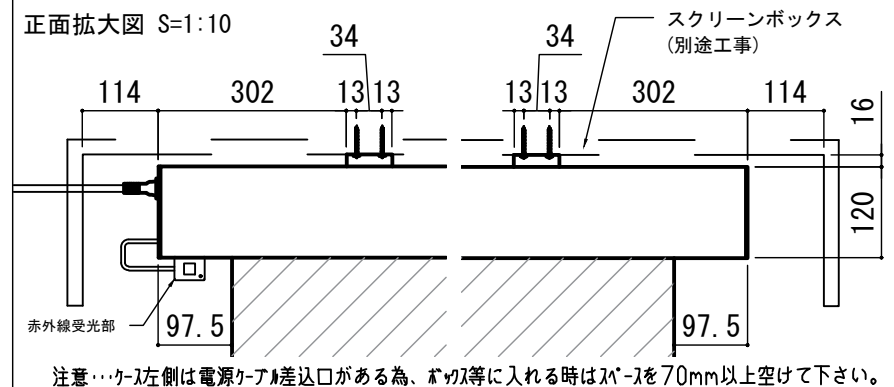

- LINE UP
LCE-130HDDMG2-W
LCE-130HDDMG2-BK
LCE-130HDGM-W
LCE-130HDGM-BK

赤外線リモコン / 外付赤外線受光器 / S=1:5

CUWL-2

各部詳細図

正面拡大図 S=1:10

天井取付時：右側面図 S=1:6

壁面取付時：右側面図 S=1:6

オプション シーリングブラケット装着時 S=1:10

※シーリングブラケットは付属しておりません。別途お買い求めください。

セッティングブラケット S=1:10

本体左側面図

- A 電源コネクタ (AC100V用)
- B LANコネクタ: RJ45(外付赤外線受光器)
- C LANコネクタ: RJ45(接点制御)

- 仕様
- 製品重量 約20.1kg
 - 電源 AC100V 50Hz/60Hz
 - 消費電力 100W
 - 制御 DC5V
 - 材質 アルミ製: ケース/ローラー/ボトムカバー
スチール製: キャップ類他
 - ケースカラー (アルマイト塗装)
ピュアホワイト/マットブラック

※ブラケットカラーはケースと同色です

※取付穴ピッチは推奨の位置です。任意で移動することができます。
※製品の仕様およびデザインは改良等のため予告なく変更する場合があります。
※上黒寸法は工場出荷時400mmです。リミッター調整により400mmまで設定が出来ます。(図面は上黒400mm)

- オプション
- シーリングブラケット: CMB-CU
 - 推奨埋め込みボックス: TEB-2034
 - 壁スイッチ : CUSW-1