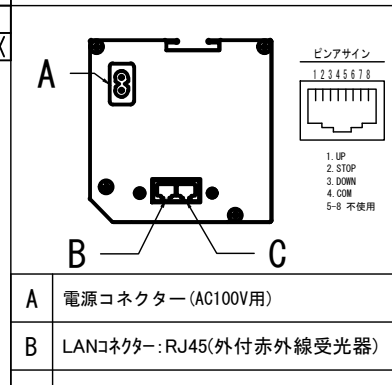

- LINE UP
LCE-130HDDMG2-W
LCE-130HDDMG2-BK
LCE-130HDGM-W
LCE-130HDGM-BK

赤外線リモコン / 外付赤外線受光器 / S=1:5

CUWL-2

各部詳細図

正面拡大図 S=1:10

天井取付時：右側面図 S=1:6

壁面取付時：右側面図 S=1:6

オプション シーリングブラケット装着時 S=1:10

※シーリングブラケットは付属しておりません。別途お買い求めください。

セッティングブラケット S=1:10

本体左側面図

- A 電源コネクタ (AC100V用)
- B LANコネクタ: RJ45(外付赤外線受光器)
- C LANコネクタ: RJ45(接点制御)

- 仕様
- 製品重量 約20.1kg
 - 電源 AC100V 50Hz/60Hz
 - 消費電力 100W
 - 制御 DC5V
 - 材質 アルミ製: ケース/ローラー/ボトムカバー
スチール製: キャップ類他
 - ケースカラー (アルマイト塗装)
ピュアホワイト/マットブラック

※ブラケットカラーはケースと同色です

※取付穴ピッチは推奨の位置です。任意で移動することができます。
※製品の仕様およびデザインは改良等のため予告なく変更する場合があります。
※上黒寸法は工場出荷時400mmです。リミッター調整により400mmまで設定が出来ます。(図面は上黒400mm)

- オプション
- シーリングブラケット: CMB-CU
 - 推奨埋め込みボックス: TEB-2034
 - 壁スイッチ : CUSW-1