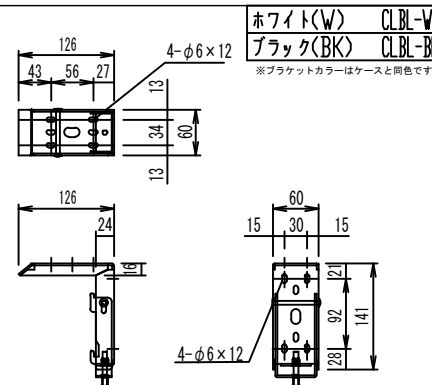

- LINE UP
LCE-130HDDMG2-W
LCE-130HDDMG2-BK
LCE-130HDGM-W
LCE-130HDGM-BK

赤外線リモコン / 外付赤外線受光器 / S=1:5

CUWL-2

各部詳細図

正面拡大図 S=1:10

天井取付時：右側面図 S=1:6

壁面取付時：右側面図 S=1:6

オプション シーリングブラケット装着時 S=1:10

※シーリングブラケットは付属しておりません。別途お買い求めください。

セッティングブラケット S=1:10

本体左側面図

- A 電源コネクタ (AC100V用)
- B LANコネクタ: RJ45(外付赤外線受光器)
- C LANコネクタ: RJ45(接点制御)

- 仕様
- 製品重量 約20.1kg
 - 電源 AC100V 50Hz/60Hz
 - 消費電力 100W
 - 制御 DC5V
 - 材質 アルミ製: ケース/ローラー/ボトムカバー
スチール製: キャップ類他
 - ケースカラー (アルマイト塗装)
ピュアホワイト/マットブラック

※ブラケットカラーはケースと同色です

※取付穴ピッチは推奨の位置です。任意で移動することができます。
※製品の仕様およびデザインは改良等のため予告なく変更する場合があります。
※上黒寸法は工場出荷時400mmです。リミッター調整により400mmまで設定が出来ます。(図面は上黒400mm)

- オプション
- シーリングブラケット: CMB-CU
 - 推奨埋め込みボックス: TEB-2034
 - 壁スイッチ : CUSW-1