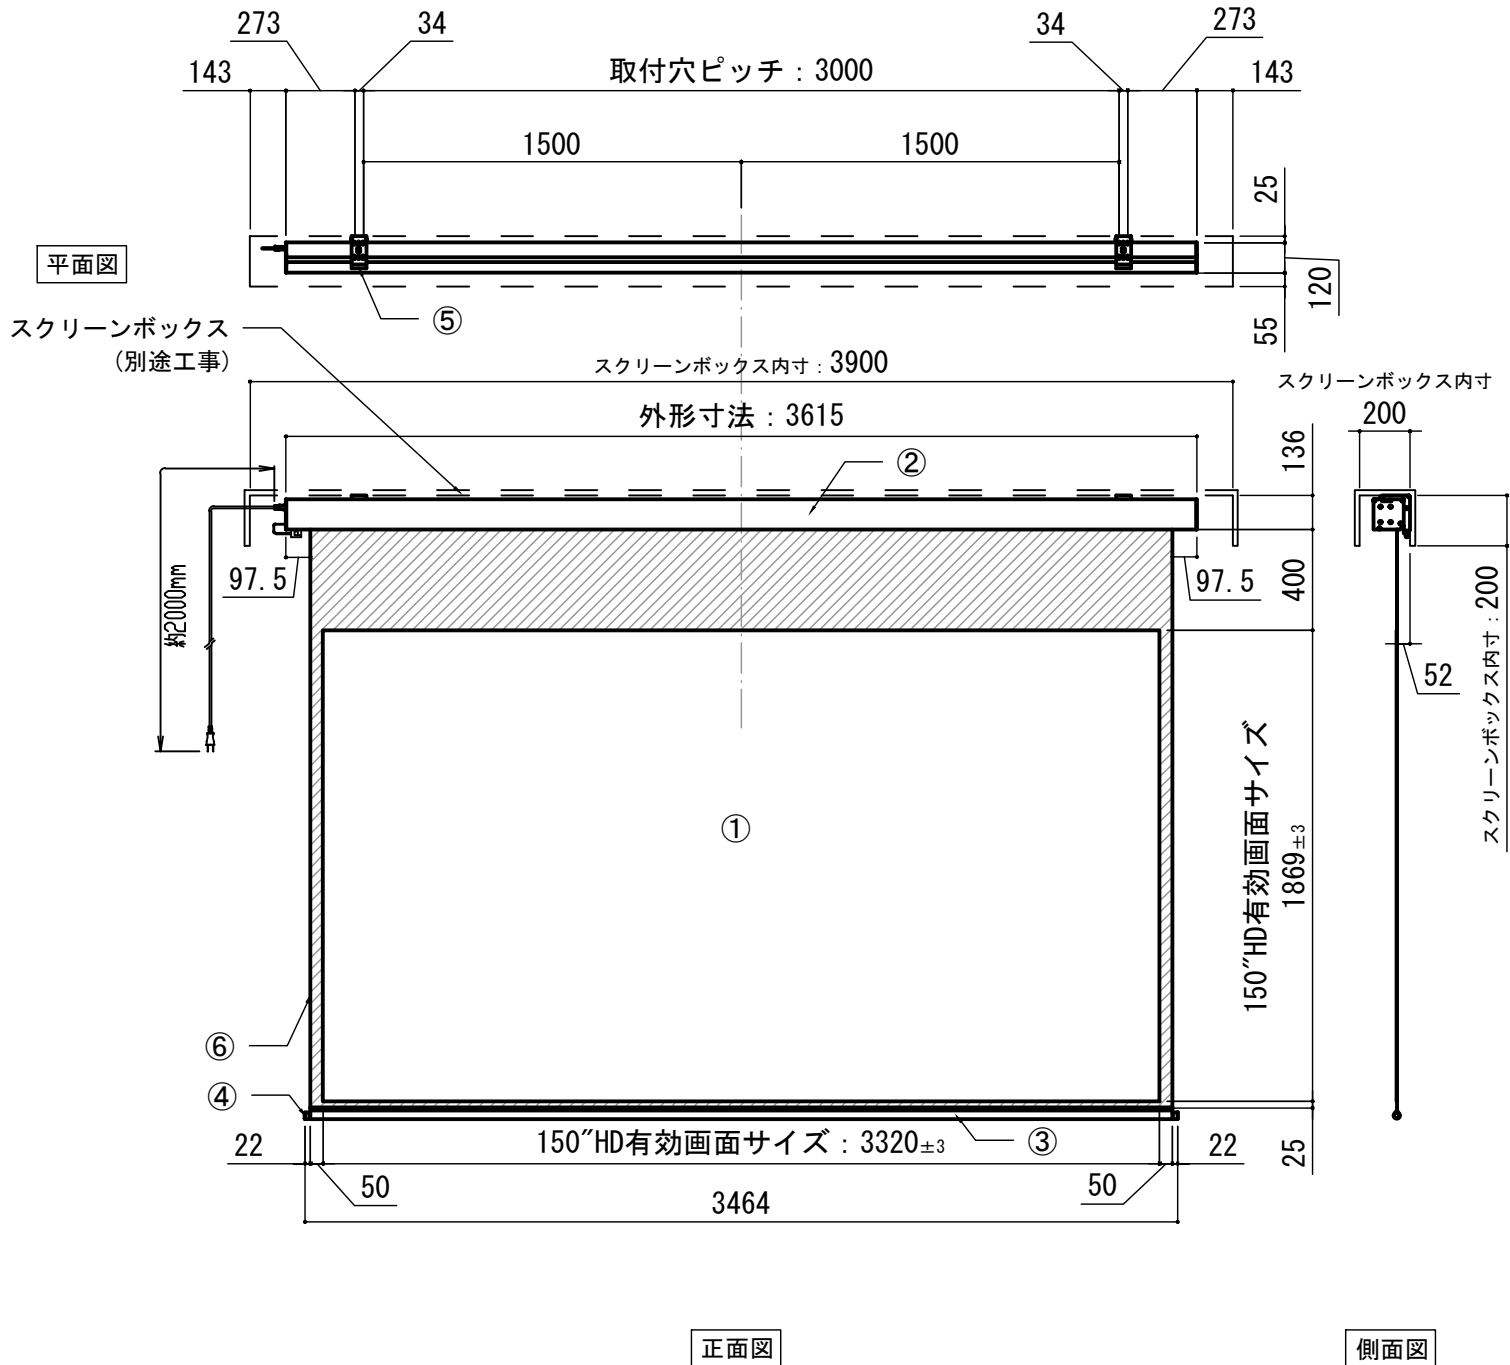

赤外線リモコン / 外付赤外線受光器 / S=1:5

各部詳細図

オプション シーリングブラケット装着時 S=1:10
※シーリングブラケットは付属しておりません。別途お買い求めください。

セッティングブラケット S=1:10

本体左側面図

REVISION	
2025. 02. 13	作図
2025. 08. 06	シーリングブラケット修正

Project title
Recodis series

Building
-

Drawing Title
LCE-150HD

No. SYZB13C Scale A3 / 1:20

Check KIKUCHI Draw Y. SAKATA

NOTE
■ LINE UP
LCE-150HDDMG2-W
LCE-150HDDMG2-BK
LCE-150HDGM-W
LCE-150HDGM-BK

- 仕様
- 製品重量 約22.9kg
 - 電源 AC100V 50Hz/60Hz
 - 消費電力 100W
 - 制御 DC5V
 - 材質 アルミ製: ケース/ローラー/ボトムカバー
スチール製: キャップ類他
 - ケースカラー (アルマイト塗装)
ピュアホワイト/マットブラック
- 付属品
- CUWL-2
 - 赤外線リモコン x 1個
 - 単4電池 x 2本
 - 外付赤外線受光器 x 1個
 - 電源コード(2m) x 1本
 - セッティングブラケット x 2個
 - 取付用ビスセット x 1式
 - 取扱説明書 x 1冊
- 各部名称
- | | | |
|---------------|-------------|---------|
| ① スクリーン | ドレスティ4K/G2 | ※-DMC2 |
| ② スクリーンケース | ピュアホワイト(W) | ※*-W |
| ③ ボトムカバー | マットブラック(BK) | ※*-BK |
| ④ ボトムキャップ | ホワイト(W) | CLBL-W |
| ⑤ セッティングブラケット | ブラック(BK) | CLBL-BK |
| ⑥ マスク | | |
- ※ブラケットカラーはケースと同色です

※取付穴ピッチは推奨の位置です。任意で移動することができます。
※製品の仕様およびデザインは改良等のため予告なく変更する場合があります。
※上寸法は工場出荷時400mmです。リミッター調整により400mmまで設定が出来ます。(図面は上黒400mm)