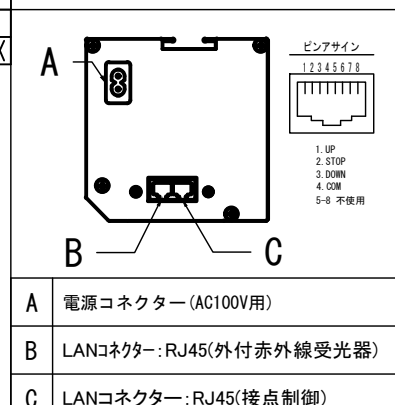

赤外線リモコン / 外付赤外線受光器 / S=1:5

各部詳細図

オプション シーリングブラケット装着時 S=1:10
※シーリングブラケットは付属しておりません。別途お買い求めください。

セッティングブラケット S=1:10

本体左側面図

REVISION	
2025. 02. 13	作図
2025. 08. 06	シーリングブラケット修正

Project title
Recodis series

Building
-

Drawing Title
LCE-150HD

No. SYZB13C Scale A3 / 1:20

Check KIKUCHI Draw Y. SAKATA

NOTE
■ LINE UP
LCE-150HDDMG2-W
LCE-150HDDMG2-BK
LCE-150HDGM-W
LCE-150HDGM-BK

- 仕様
- 製品重量 約22.9kg
 - 電源 AC100V 50Hz/60Hz
 - 消費電力 100W
 - 制御 DC5V
 - 材質 アルミ製: ケース/ローラー/ボトムカバー
スチール製: キャップ類他
 - ケースカラー (アルマイト塗装)
ピュアホワイト/マットブラック
- 付属品
- CUWL-2
 - 赤外線リモコン x 1個
 - 単4電池 x 2本
 - 外付赤外線受光器 x 1個
 - 電源コード(2m) x 1本
 - セッティングブラケット x 2個
 - 取付用ビスセット x 1式
 - 取扱説明書 x 1冊
- 各部名称
- | | | |
|---------------|-------------|---------|
| ① スクリーン | ドレスティ4K/G2 | ※-DMC2 |
| ② スクリーンケース | ピュアホワイト(W) | ※*-W |
| ③ ボトムカバー | マットブラック(BK) | ※*-BK |
| ④ ボトムキャップ | ホワイト(W) | CLBL-W |
| ⑤ セッティングブラケット | ブラック(BK) | CLBL-BK |
| ⑥ マスク | | |
- ※ブラケットカラーはケースと同色です

※取付穴ピッチは推奨の位置です。任意で移動することができます。
※製品の仕様およびデザインは改良等のため予告なく変更する場合があります。
※上寸法は工場出荷時400mmです。リミッター調整により400mmまで設定が出来ます。(図面は上黒400mm)