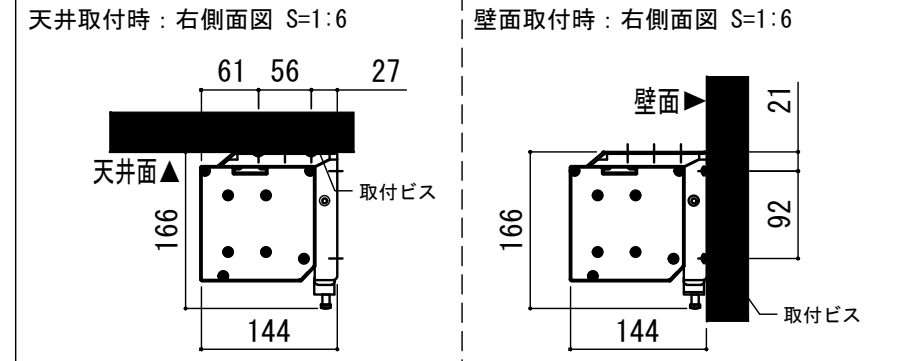

赤外線リモコン / 外付赤外線受光器 / S=1:5

各部詳細図

オプション シーリングブラケット装着時 S=1:10
※シーリングブラケットは付属しておりません。別途お買い求めください。

セッティングブラケット S=1:10

本体左側面図

REVISION	
2025. 02. 13	作図
2025. 08. 06	シーリングブラケット修正

Project title
Recodis series

Building
-

Drawing Title
LCE-150HD

No. SYZB13C Scale A3 / 1:20

Check KIKUCHI Draw Y. SAKATA

NOTE
■ LINE UP
LCE-150HDDMG2-W
LCE-150HDDMG2-BK
LCE-150HDGM-W
LCE-150HDGM-BK

- 仕様
- 製品重量 約22.9kg
 - 電源 AC100V 50Hz/60Hz
 - 消費電力 100W
 - 制御 DC5V
 - 材質 アルミ製: ケース/ローラー/ボトムカバー
スチール製: キャップ類他
 - ケースカラー (アルマイト塗装)
ピュアホワイト/マットブラック
- 付属品
- CUWL-2
 - 赤外線リモコン x 1個
 - 単4電池 x 2本
 - 外付赤外線受光器 x 1個
 - 電源コード(2m) x 1本
 - セッティングブラケット x 2個
 - 取付用ビスセット x 1式
 - 取扱説明書 x 1冊
- 各部名称
- | | | |
|---------------|-------------|---------|
| ① スクリーン | ドレスティ4K/G2 | ※-DMC2 |
| ② スクリーンケース | ピュアホワイト(W) | ※*-W |
| ③ ボトムカバー | マットブラック(BK) | ※*-BK |
| ④ ボトムキャップ | ホワイト(W) | CLBL-W |
| ⑤ セッティングブラケット | ブラック(BK) | CLBL-BK |
| ⑥ マスク | | |
- ※ブラケットカラーはケースと同色です

※取付穴ピッチは推奨の位置です。任意で移動することができます。
※製品の仕様およびデザインは改良等のため予告なく変更する場合があります。
※上寸法は工場出荷時400mmです。リミッター調整により400mmまで設定が出来ます。(図面は上黒400mm)