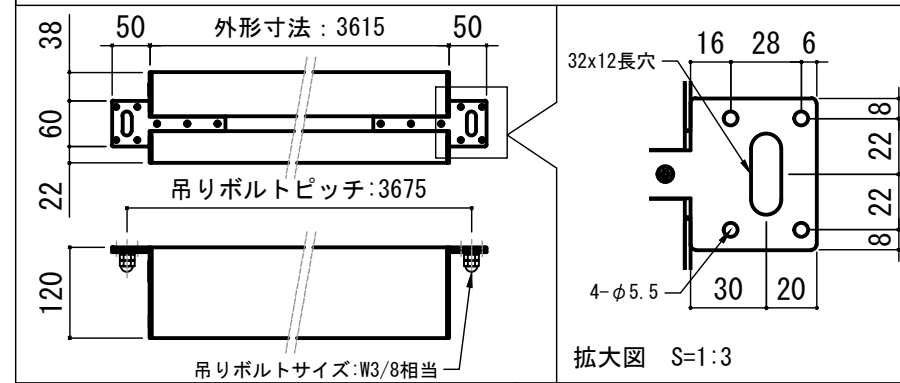

赤外線リモコン / 外付赤外線受光器 / S=1:5

各部詳細図

オプション シーリングブラケット装着時 S=1:10
※シーリングブラケットは付属しておりません。別途お買い求めください。

セッティングブラケット S=1:10

本体左側面図

REVISION	
2025. 02. 13	作図
2025. 08. 06	シーリングブラケット修正

Project title
Recodis series

Building
-

Drawing Title
LCE-150HD

No. SYZB13C Scale A3 / 1:20

Check KIKUCHI Draw Y. SAKATA

NOTE
■ LINE UP
LCE-150HDDMG2-W
LCE-150HDDMG2-BK
LCE-150HDGM-W
LCE-150HDGM-BK

- 仕様
- 製品重量 約22.9kg
 - 電源 AC100V 50Hz/60Hz
 - 消費電力 100W
 - 制御 DC5V
 - 材質 アルミ製: ケース/ローラー/ボトムカバー
スチール製: キャップ類他
 - ケースカラー (アルマイト塗装)
ピュアホワイト/マットブラック
- 付属品
- CUWL-2
 - 赤外線リモコン x 1個
 - 単4電池 x 2本
 - 外付赤外線受光器 x 1個
 - 電源コード(2m) x 1本
 - セッティングブラケット x 2個
 - 取付用ビスセット x 1式
 - 取扱説明書 x 1冊
- 各部名称
- | | | |
|---------------|-------------|---------|
| ① スクリーン | ドレスティ4K/G2 | ※-DMC2 |
| ② スクリーンケース | ピュアホワイト(W) | ※*-W |
| ③ ボトムカバー | マットブラック(BK) | ※*-BK |
| ④ ボトムキャップ | ホワイト(W) | CLBL-W |
| ⑤ セッティングブラケット | ブラック(BK) | CLBL-BK |
| ⑥ マスク | | |
- ※ブラケットカラーはケースと同色です

※取付穴ピッチは推奨の位置です。任意で移動することができます。
※製品の仕様およびデザインは改良等のため予告なく変更する場合があります。
※上寸法は工場出荷時400mmです。リミッター調整により400mmまで設定が出来ます。(図面は上黒400mm)