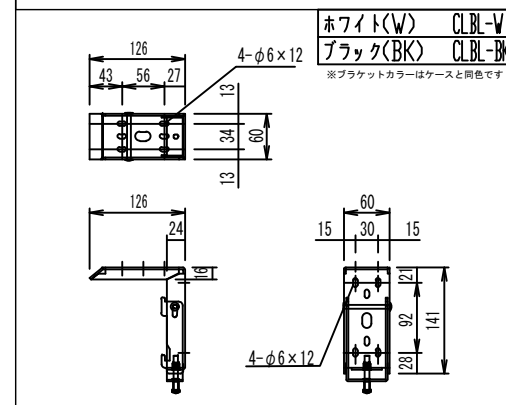

赤外線リモコン / 外付赤外線受光器 / S=1:5

各部詳細図

オプション シーリングブラケット装着時 S=1:10
※シーリングブラケットは付属しておりません。別途お買い求めください。

セッティングブラケット S=1:10

本体左側面図

REVISION	
2025. 02. 13	作図
2025. 08. 06	シーリングブラケット修正

Project title
Recodis series

Building
-

Drawing Title
LCE-150HD

No. SYZB13C Scale A3 / 1:20

Check KIKUCHI Draw Y. SAKATA

NOTE
■ LINE UP
LCE-150HDDMG2-W
LCE-150HDDMG2-BK
LCE-150HDGM-W
LCE-150HDGM-BK

- 仕様
- 製品重量 約22.9kg
 - 電源 AC100V 50Hz/60Hz
 - 消費電力 100W
 - 制御 DC5V
 - 材質 アルミ製: ケース/ローラー/ボトムカバー
スチール製: キャップ類他
 - ケースカラー (アルマイト塗装)
ピュアホワイト/マットブラック
- 付属品
- CUWL-2
 - 赤外線リモコン x 1個
 - 単4電池 x 2本
 - 外付赤外線受光器 x 1個
 - 電源コード(2m) x 1本
 - セッティングブラケット x 2個
 - 取付用ビスセット x 1式
 - 取扱説明書 x 1冊
- 各部名称
- | | | |
|---------------|-------------|---------|
| ① スクリーン | ドレスティ4K/G2 | ※-DMC2 |
| ② スクリーンケース | ピュアホワイト(W) | ※*-W |
| ③ ボトムカバー | マットブラック(BK) | ※*-BK |
| ④ ボトムキャップ | ホワイト(W) | CLBL-W |
| ⑤ セッティングブラケット | ブラック(BK) | CLBL-BK |
| ⑥ マスク | | |
- ※ブラケットカラーはケースと同色です

※取付穴ピッチは推奨の位置です。任意で移動することができます。
※製品の仕様およびデザインは改良等のため予告なく変更する場合があります。
※上寸法は工場出荷時400mmです。リミッター調整により400mmまで設定が出来ます。(図面は上黒400mm)