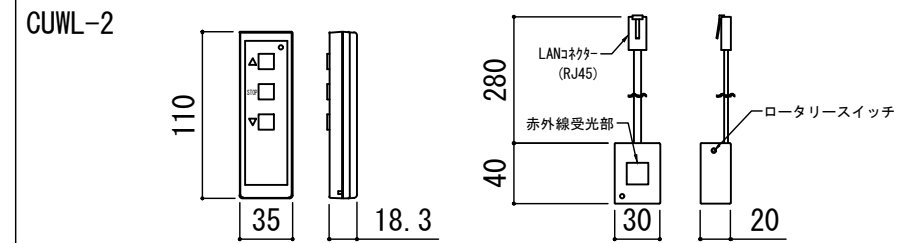

赤外線リモコン / 外付赤外線受光器 / S=1:5

各部詳細図

オプション シーリングブラケット装着時 S=1:10
※シーリングブラケットは付属しておりません。別途お買い求めください。

セッティングブラケット S=1:10

本体左側面図

REVISION	
2025. 02. 13	作図
2025. 08. 06	シーリングブラケット修正

Project title
Recodis series

Building
-

Drawing Title
LCE-150HD

No. SYZB13C Scale A3 / 1:20

Check KIKUCHI Draw Y. SAKATA

NOTE
■ LINE UP
LCE-150HDDMG2-W
LCE-150HDDMG2-BK
LCE-150HDGM-W
LCE-150HDGM-BK

- 仕様
- 製品重量 約22.9kg
 - 電源 AC100V 50Hz/60Hz
 - 消費電力 100W
 - 制御 DC5V
 - 材質 アルミ製: ケース/ローラー/ボトムカバー
スチール製: キャップ類他
 - ケースカラー (アルマイト塗装)
ピュアホワイト/マットブラック
- 付属品
- CUWL-2
 - 赤外線リモコン x 1個
 - 単4電池 x 2本
 - 外付赤外線受光器 x 1個
 - 電源コード(2m) x 1本
 - セッティングブラケット x 2個
 - 取付用ビスセット x 1式
 - 取扱説明書 x 1冊
- 各部名称
- | | | |
|---------------|-------------|---------|
| ① スクリーン | ドレスティ4K/G2 | ※-DMC2 |
| ② スクリーンケース | ピュアホワイト(W) | ※*-W |
| ③ ボトムカバー | マットブラック(BK) | ※*-BK |
| ④ ボトムキャップ | ホワイト(W) | CLBL-W |
| ⑤ セッティングブラケット | ブラック(BK) | CLBL-BK |
| ⑥ マスク | | |
- ※ブラケットカラーはケースと同色です

※取付穴ピッチは推奨の位置です。任意で移動することができます。
※製品の仕様およびデザインは改良等のため予告なく変更する場合があります。
※上寸法は工場出荷時400mmです。リミッター調整により400mmまで設定が出来ます。(図面は上黒400mm)