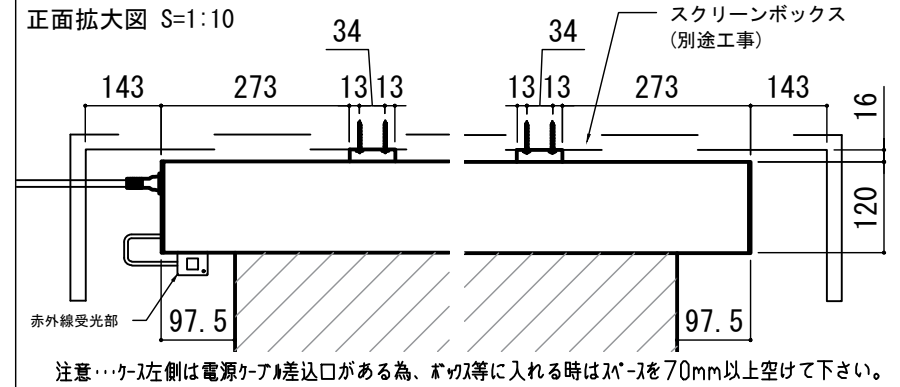

赤外線リモコン / 外付赤外線受光器 / S=1:5

各部詳細図

オプション シーリングブラケット装着時 S=1:10
※シーリングブラケットは付属しておりません。別途お買い求めください。

セッティングブラケット S=1:10

本体左側面図

REVISION	
2025. 02. 13	作図
2025. 08. 06	シーリングブラケット修正

Project title
Recodis series

Building
-

Drawing Title
LCE-150HD

No. SYZB13C Scale A3 / 1:20

Check KIKUCHI Draw Y. SAKATA

NOTE
■ LINE UP
LCE-150HDDMG2-W
LCE-150HDDMG2-BK
LCE-150HDGM-W
LCE-150HDGM-BK

- 仕様
- 製品重量 約22.9kg
 - 電源 AC100V 50Hz/60Hz
 - 消費電力 100W
 - 制御 DC5V
 - 材質 アルミ製: ケース/ローラー/ボトムカバー
スチール製: キャップ類他
 - ケースカラー (アルマイト塗装)
ピュアホワイト/マットブラック
- 付属品
- CUWL-2
 - 赤外線リモコン x 1個
 - 単4電池 x 2本
 - 外付赤外線受光器 x 1個
 - 電源コード(2m) x 1本
 - セッティングブラケット x 2個
 - 取付用ビスセット x 1式
 - 取扱説明書 x 1冊
- 各部名称
- | | | |
|---------------|-------------|---------|
| ① スクリーン | ドレスティ4K/G2 | ※-DMC2 |
| ② スクリーンケース | ピュアホワイト(W) | ※*-W |
| ③ ボトムカバー | マットブラック(BK) | ※*-BK |
| ④ ボトムキャップ | ホワイト(W) | CLBL-W |
| ⑤ セッティングブラケット | ブラック(BK) | CLBL-BK |
| ⑥ マスク | | |
- ※ブラケットカラーはケースと同色です

※取付穴ピッチは推奨の位置です。任意で移動することができます。
※製品の仕様およびデザインは改良等のため予告なく変更する場合があります。
※上寸法は工場出荷時400mmです。リミッター調整により400mmまで設定が出来ます。(図面は上黒400mm)