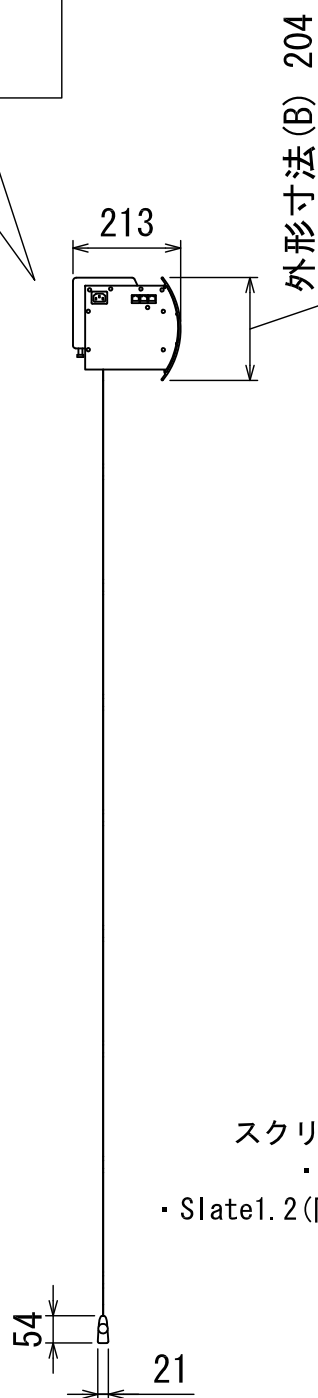

セッティングブラケット取付穴位置 S=1:4

- 製品仕様
- 製品重量：45kg
 - 消費電力：160W
 - 電源：AC100V 50/60Hz

- カスタマイズ
- スクリーン生地
 - ・スレート0.8 (SL08)
 - ・スレート1.2 (SL12)
 - ※スレート1.2のみ防炎対応生地
 - ケースカラー
ホワイト / ブラック

※取付穴ピッチは推奨の位置です。任意で移動することができます。
※製品の仕様及びデザインは改良等のため、予告なく変更する場合があります。

東京本社
東京都新宿区下落合3-12-35
TEL:03-3952-5131
FAX:03-3953-0051
http://www.kikuchi-screen.co.jp

REVISION	
2020.01.08	作図

Project title
-

Building
-

Drawing Title
Motorized
[外付けプロテクター]
5MEX-100HD

Date	Scale
2020.01.08	A3 / 1:15
Check	Draw
KIKUCHI	Y. SAKATA
No.	-
SYUA08C	-