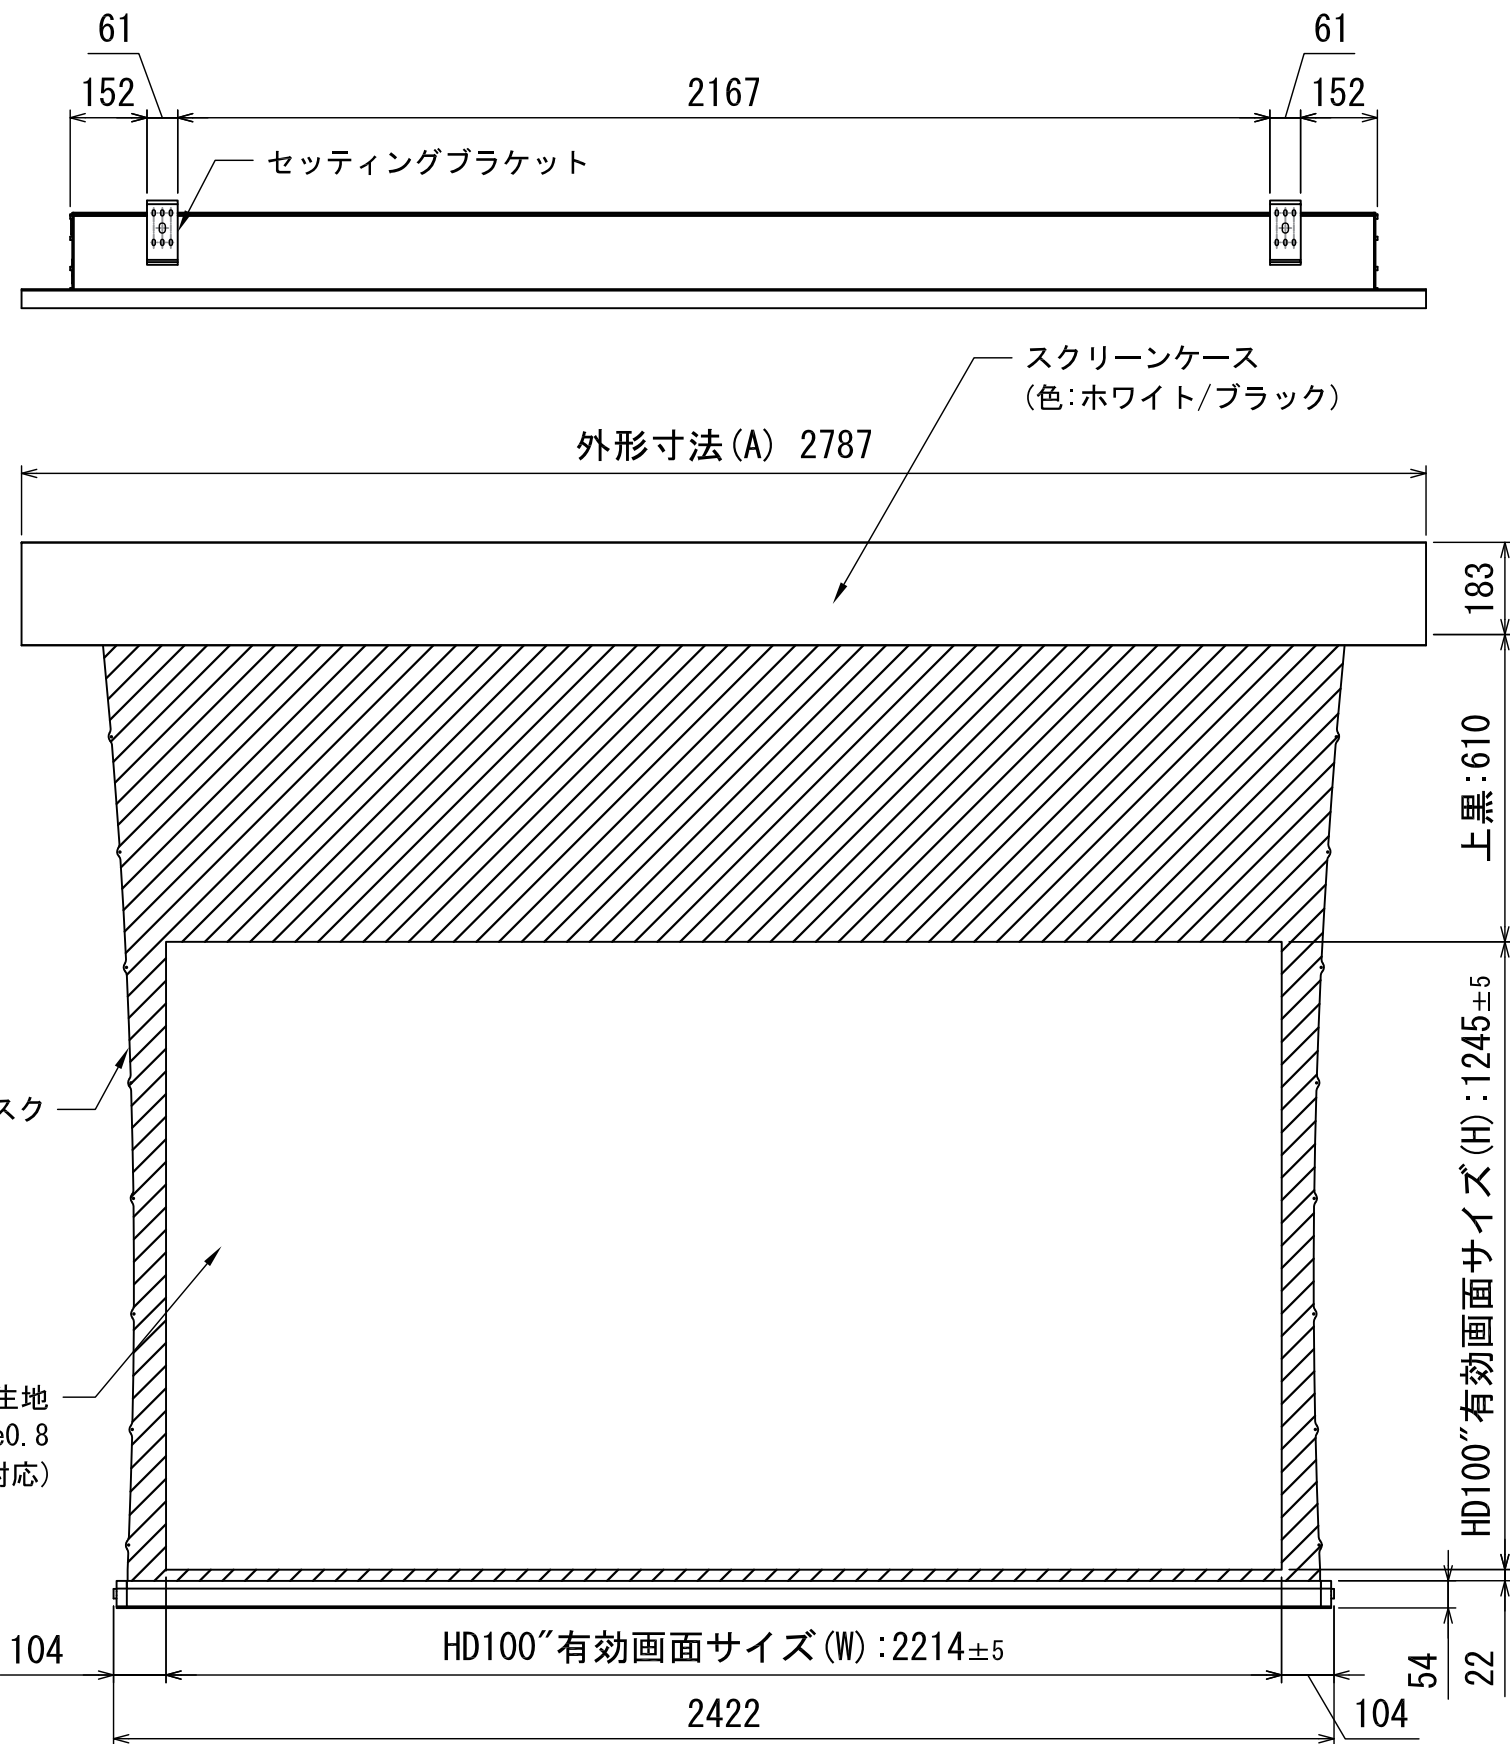

セッティングブラケット取付穴位置 S=1:4

- 製品仕様
- 製品重量：45kg
 - 消費電力：160W
 - 電源：AC100V 50/60Hz

- カスタマイズ
- スクリーン生地
 - ・スレート0.8 (SL08)
 - ・スレート1.2 (SL12)
 - ※スレート1.2のみ防炎対応生地
 - ケースカラー
ホワイト / ブラック

※取付穴ピッチは推奨の位置です。任意で移動することができます。
※製品の仕様及びデザインは改良等のため、予告なく変更する場合があります。