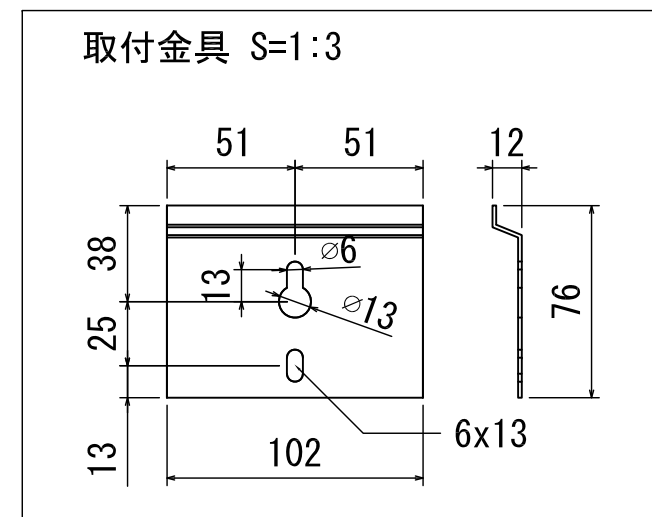

製品仕様
■製品重量：30kg
■フレームカラー：ブラック

SCREEN生地
・スレート0.8 (SL08)
・スレート1.2 (SL12)
※スレート1.2のみ防災対応生地

カスタマイズ

■SCREEN生地
・スレート0.8 (SL08)
・スレート1.2 (SL12)
※スレート1.2のみ防災対応生地

※製品の仕様及びデザインは改良等のため、予告なく変更する場合があります。

REVISION

2021.03.22	作図
------------	----

Project title

Building

Drawing Title

Zero Edge Pro
ZSL-120HD

Date	Scale
2021.03.22	A3 / 1:15

Check	Draw
KIKUCHI	Y. SAKATA

No.	-
SYVC22E	-

付属品
・取付金具×2
・取扱説明書×1冊
・取付用ビスセット×1