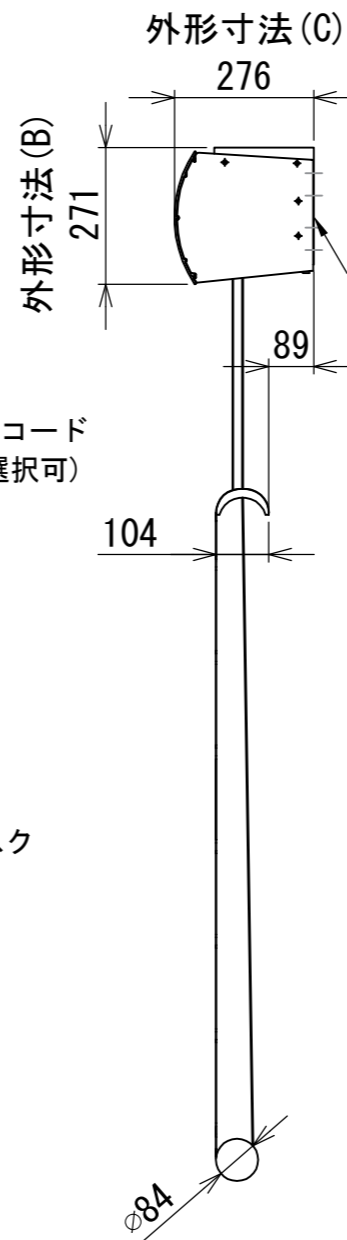

【詳細A】

【詳細A】
拡大図 S=1:6

外形寸法(A) 2777

スクリーンケース
(色:ホワイト/ブラック)

外形寸法(C)

【詳細B】

【詳細B】
拡大背面図
S=1:4

カスタマイズ

- ケースカラー
白 / 黒
- コードカラー
・ ホワイト
・ スカイブルー
・ グレー
・ フォレストグリーン
・ ブラック
・ ベージュ

REVISION

2020.01.08 作図

Project title

Building

Drawing Title

ZERO-G
[外付けケース]
5GEX-100HD

Date

2020.01.08

Scale

A3 / 1:15

Check

KIKUCHI

Draw

Y. SAKATA

No.

昇降ストローク(X)

305~3454

64

HD100"有効画面サイズ(H): 1245±5

1373

64

HD100"有効画面サイズ(W): 2214±5

2364