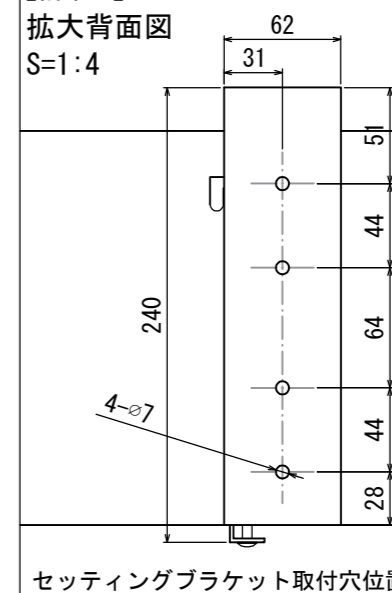

【詳細A】

【詳細A】
拡大図 S=1:6

外形寸法(A) 2777

スクリーンケース
(色:ホワイト/ブラック)

外形寸法(C)

【詳細B】

【詳細B】
拡大背面図
S=1:4

カスタマイズ

2020.01.08

Scale

A3 / 1:15

Check

KIKUCHI

Draw

Y. SAKATA

No.

昇降ストローク(X)

305~3454

64

HD100"有効画面サイズ(H): 1245±5

1373

64

HD100"有効画面サイズ(W): 2214±5

2364