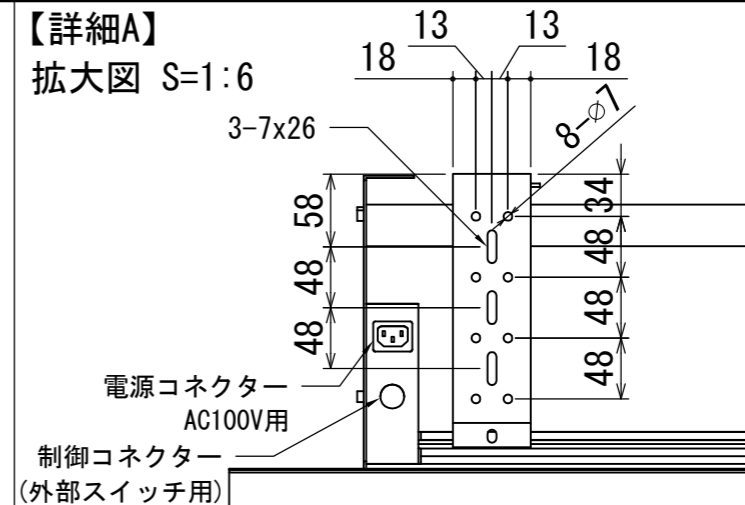

【詳細A】

【詳細A】
拡大図 S=1:6

外形寸法(A) 2777

スクリーンケース
(色:ホワイト/ブラック)

外形寸法(C)

【詳細B】

【詳細B】
拡大背面図
S=1:4

カスタマイズ

SYUA08A

付属品

- ・ 赤外線リモコン
(リチウム式コイン型電池内蔵)
- ・ 壁スイッチ
- ・ セッティングブラケット×2
- ・ 電源コード(2m)×1
- ・ 取扱説明書×1冊
- ・ 取付用ビスセット×1

製品仕様

■ 製品重量: 49kg

■ 消費電力: 160W

■ 電源: AC100V 50/60Hz

※取付穴ピッチは推奨の位置です。任意で移動することができます。
※製品の仕様及びデザインは改良等のため、予告なく変更する場合があります。

昇降ストローク(X)

305~3454

64

HD100"有効画面サイズ(H): 1245±5

1373

64

HD100"有効画面サイズ(W): 2214±5

2364