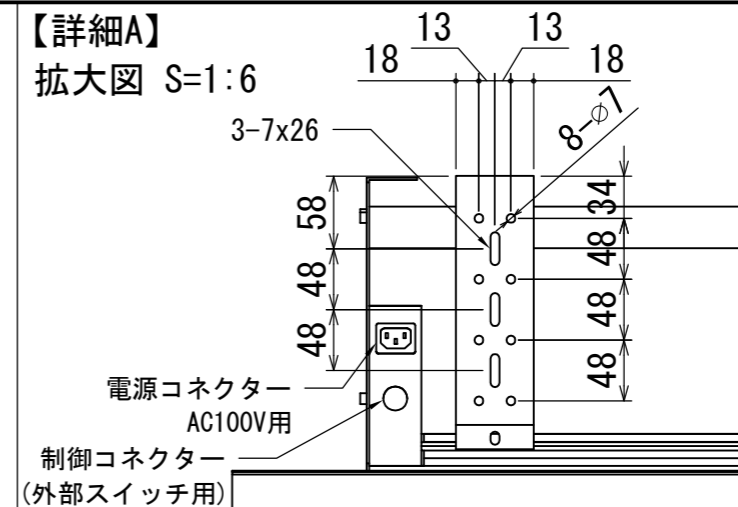

【詳細A】
拡大図 S=1:6

【詳細B】
拡大背面図
S=1:4

- カスタマイズ
- ケースカラー
白 / 黒
 - コードカラー
・ ホワイト
・ スカイブルー
・ グレー
・ フォレストグリーン
・ ブラック
・ ページュ

REVISION	
2020.01.08	作図

Project title
-

Building
-

Drawing Title
ZERO-G
[外付けケース]
5GEX-160HD

Date	Scale
2020.01.08	A3 / 1:20

Check	Draw
KIKUCHI	Y. SAKATA

No.	-
SYUA08A	-

- 付属品
- ・ 赤外線リモコン (リチウム式コイン型電池内蔵)
 - ・ 壁スイッチ
 - ・ セッティングブラケット×3
 - ・ 電源コード(2m)×1
 - ・ 取扱説明書×1冊
 - ・ 取付用ビスセット×1

- 製品仕様
- 製品重量 : 71kg
 - 消費電力 : 160W
 - 電源 : AC100V 50/60Hz

※取付穴ピッチは推奨の位置です。任意で移動することができます。
※製品の仕様及びデザインは改良等のため、予告なく変更する場合があります。