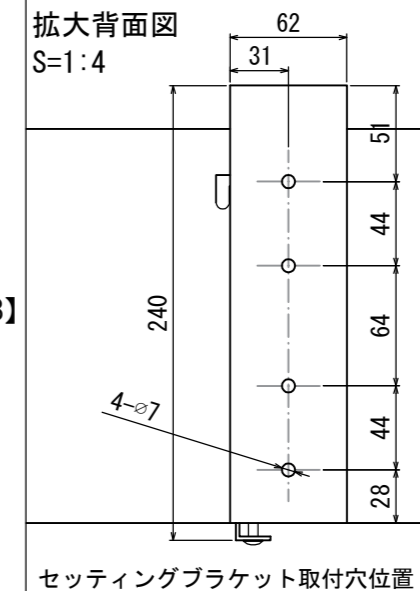

【詳細A】
拡大図 S=1:6

【詳細B】
拡大背面図
S=1:4

- カスタマイズ
- ケースカラー
白 / 黒
 - コードカラー
・ ホワイト
・ スカイブルー
・ グレー
・ フォレストグリーン
・ ブラック
・ ページュ

REVISION	
2020.01.08	作図

Project title
-

Building
-

Drawing Title
ZERO-G
[外付けケース]
5GEX-160HD

Date	Scale
2020.01.08	A3 / 1:20

Check	Draw
KIKUCHI	Y. SAKATA

No.	-
SYUA08A	-

- 付属品
- ・ 赤外線リモコン (リチウム式コイン型電池内蔵)
 - ・ 壁スイッチ
 - ・ セッティングブラケット×3
 - ・ 電源コード(2m)×1
 - ・ 取扱説明書×1冊
 - ・ 取付用ビスセット×1

- 製品仕様
- 製品重量 : 71kg
 - 消費電力 : 160W
 - 電源 : AC100V 50/60Hz

※取付穴ピッチは推奨の位置です。任意で移動することができます。
※製品の仕様及びデザインは改良等のため、予告なく変更する場合があります。