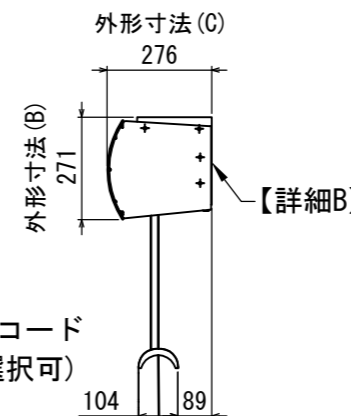

【詳細A】
拡大図 S=1:6

【詳細B】
拡大背面図
S=1:4

- カスタマイズ
- ケースカラー
白 / 黒
 - コードカラー
・ ホワイト
・ スカイブルー
・ グレー
・ フォレストグリーン
・ ブラック
・ ページュ

REVISION	
2020.01.08	作図

Project title
-

Building
-

Drawing Title
ZERO-G
[外付けケース]
5GEX-160HD

Date	Scale
2020.01.08	A3 / 1:20

Check	Draw
KIKUCHI	Y. SAKATA

No.	-
SYUA08A	-

- 付属品
- ・ 赤外線リモコン (リチウム式コイン型電池内蔵)
 - ・ 壁スイッチ
 - ・ セッティングブラケット×3
 - ・ 電源コード(2m)×1
 - ・ 取扱説明書×1冊
 - ・ 取付用ビスセット×1

- 製品仕様
- 製品重量 : 71kg
 - 消費電力 : 160W
 - 電源 : AC100V 50/60Hz

※取付穴ピッチは推奨の位置です。任意で移動することができます。
※製品の仕様及びデザインは改良等のため、予告なく変更する場合があります。