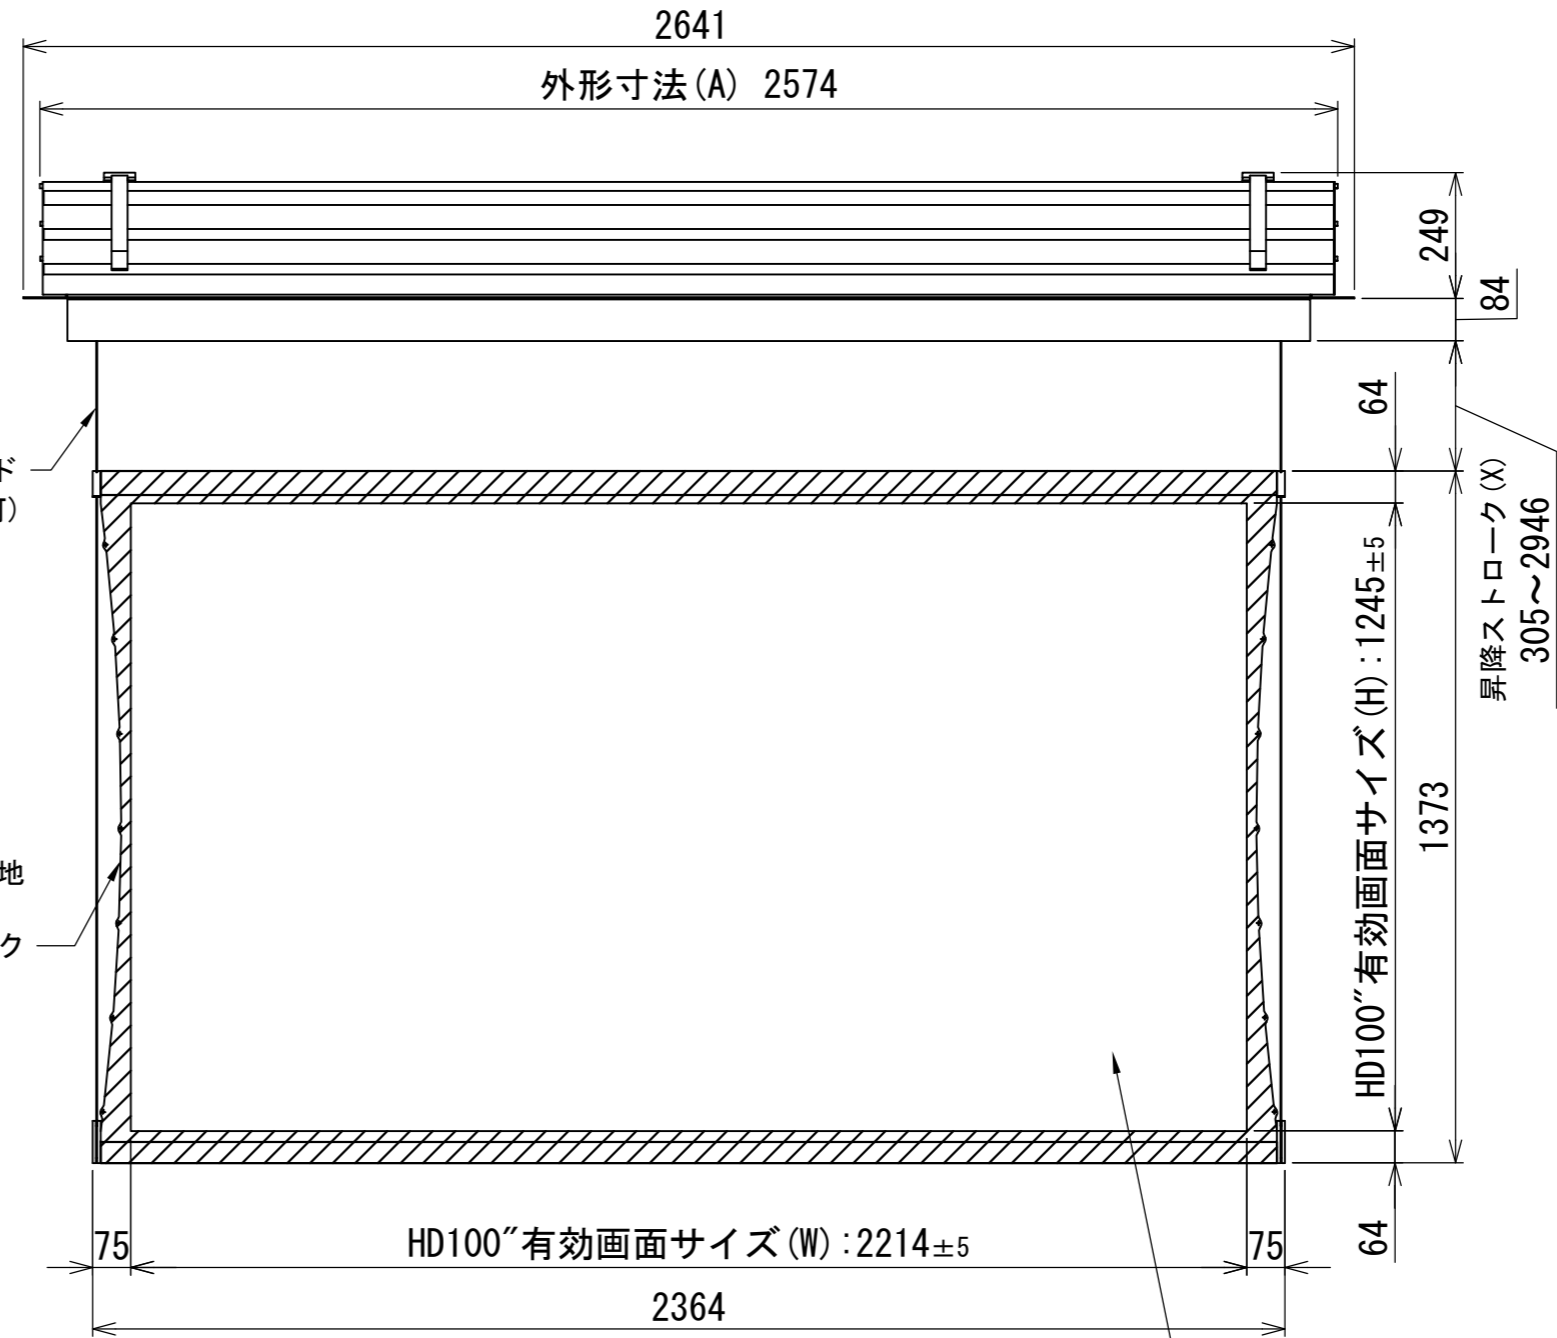

スクリーンボックスサイズ

拡大図B(Lブラケット) S=1:10

- 設置方法**
1. スクリーンボックスにLブラケットを取付
 2. 本体をスクリーンボックスに入れ、Lブラケットに本体を仮固定。
 3. 位置や水平を確認し、本固定。
 4. フランジを本体に取付、完成。

- 製品仕様**
- 製品重量 : 64kg
 - 消費電力 : 160W
 - 電源 : AC100V 50/60Hz
 - ケースカラー : 白

- カスタマイズ**
- コードカラー
- ・ホワイト
 - ・スカイブルー
 - ・グレー
 - ・フォレストグリーン
 - ・ブラック
 - ・ベージュ

※各ブラケットの位置は任意で移動することができます。
※製品の仕様及びデザインは改良等のため、予告なく変更する場合があります。

東京本社
東京都新宿区下落合3-12-35
TEL: 03-3952-5131
FAX: 03-3953-0051
http://www.kikuchi-screen.co.jp