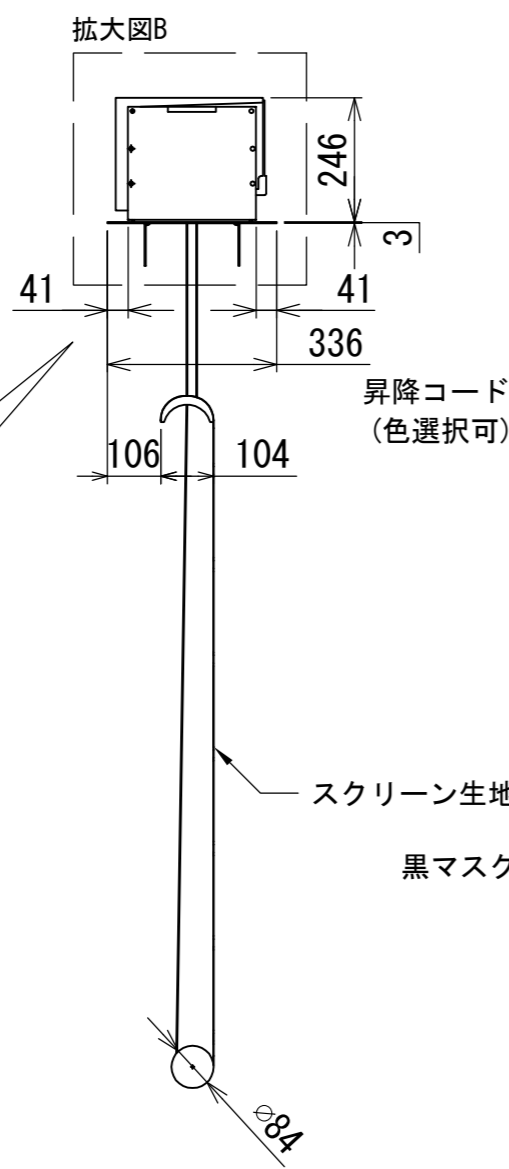

スクリーンボックスサイズ

拡大図B(Lブラケット) S=1:10

- 設置方法**
1. スクリーンボックスにLブラケットを取付
 2. 本体をスクリーンボックスに入れ、Lブラケットに本体を仮固定。
 3. 位置や水平を確認し、本固定。
 4. フランジを本体に取付、完成。

- 製品仕様**
- 製品重量 : 64kg
 - 消費電力 : 160W
 - 電源 : AC100V 50/60Hz
 - ケースカラー : 白

- カスタマイズ**
- コードカラー
- ・ホワイト
 - ・スカイブルー
 - ・グレー
 - ・フォレストグリーン
 - ・ブラック
 - ・ベージュ

※各ブラケットの位置は任意で移動することができます。
※製品の仕様及びデザインは改良等のため、予告なく変更する場合があります。

東京本社
東京都新宿区下落合3-12-35
TEL: 03-3952-5131
FAX: 03-3953-0051
http://www.kikuchi-screen.co.jp

REVISION

2020.01.08	作図

Project title

—

Building

—

Drawing Title

ZERO-G Lブラケット
[埋込ボックス]
5GFL-100HD