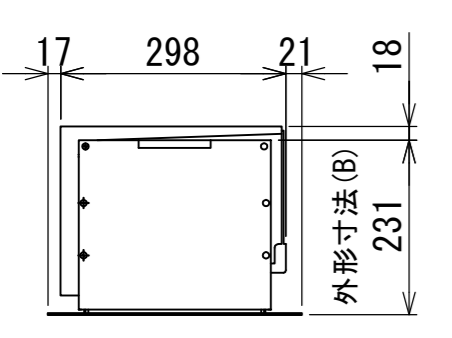

スクリーンボックスサイズ

拡大図B(Lブラケット) S=1:10

- 設置方法**
1. スクリーンボックスにLブラケットを取付
 2. 本体をスクリーンボックスに入れ、Lブラケットに本体を仮固定。
 3. 位置や水平を確認し、本固定。
 4. フランジを本体に取付、完成。

- 製品仕様**
- 製品重量 : 64kg
 - 消費電力 : 160W
 - 電源 : AC100V 50/60Hz
 - ケースカラー : 白