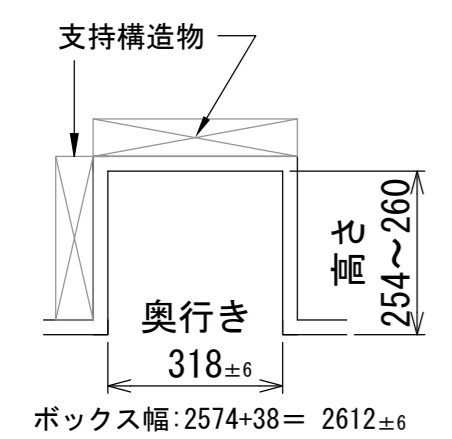

スクリーンボックスサイズ

拡大図B(Lブラケット) S=1:10

- 設置方法**
1. スクリーンボックスにLブラケットを取付
 2. 本体をスクリーンボックスに入れ、Lブラケットに本体を仮固定。
 3. 位置や水平を確認し、本固定。
 4. フランジを本体に取付、完成。

- 製品仕様**
- 製品重量 : 64kg
 - 消費電力 : 160W
 - 電源 : AC100V 50/60Hz
 - ケースカラー : 白