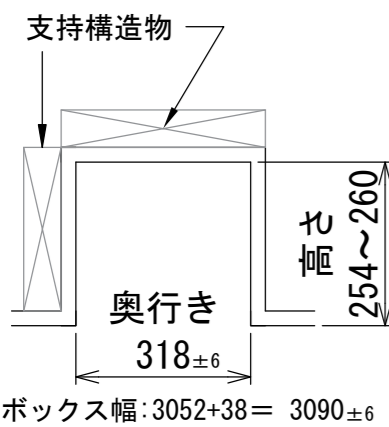

スクリーンボックスサイズ

拡大図B(Lブラケット) S=1:10

- 設置方法
1. スクリーンボックスにLブラケットを取付
 2. 本体をスクリーンボックスに入れ、Lブラケットに本体を仮固定。
 3. 位置や水平を確認し、本固定。
 4. フランジを本体に取付、完成。

- 製品仕様
- 製品重量：74kg
 - 消費電力：160W
 - 電源：AC100V 50/60Hz
 - ケースカラー：白

- カスタマイズ
- コードカラー
- ・ホワイト
 - ・スカイブルー
 - ・グレー
 - ・フォレストグリーン
 - ・ブラック
 - ・ベージュ

ZERO-G Lブラケット
[埋込ボックス]
5GFL-120HD

Date

2020.01.08

Scale

A3 / 1:15

Check

KIKUCHI

Draw