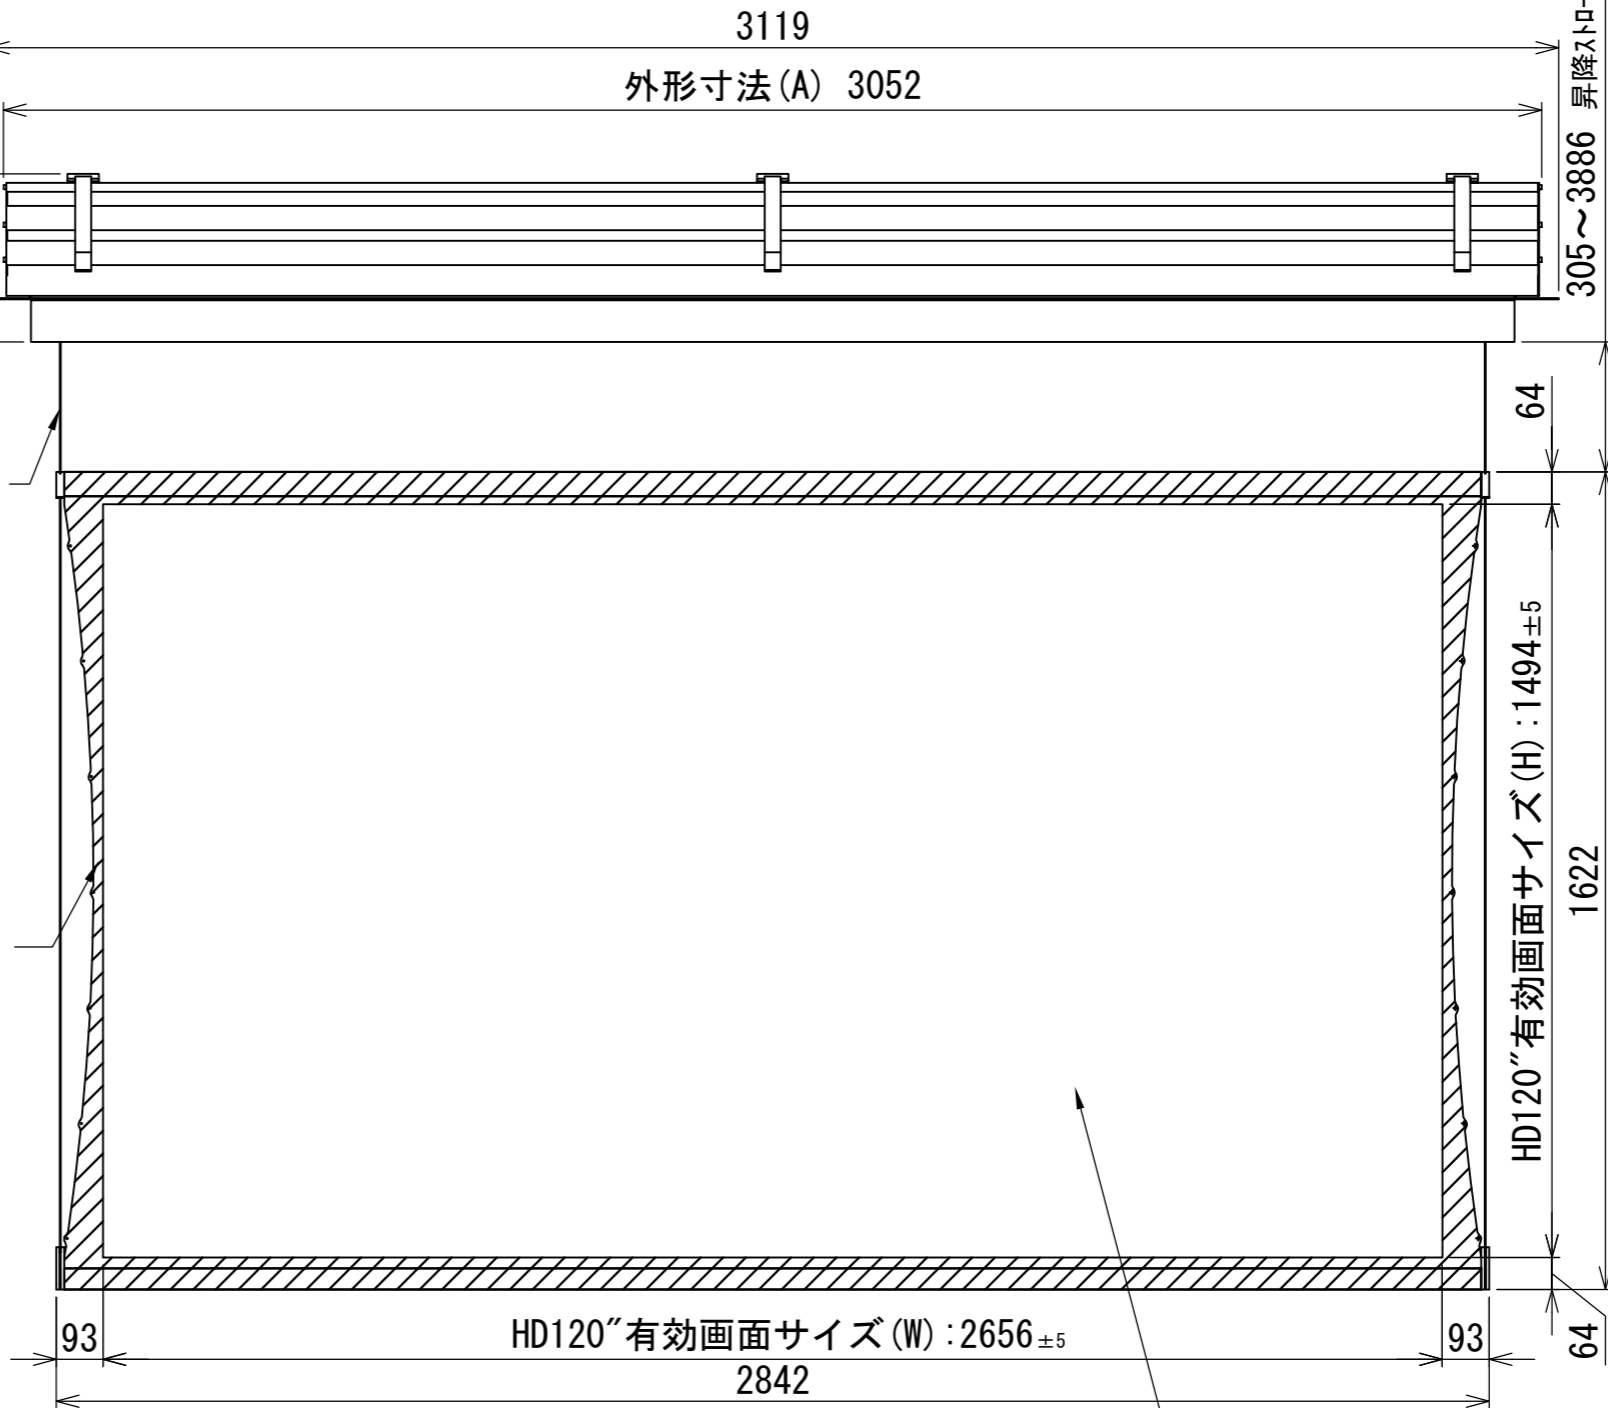

スクリーンボックスサイズ

拡大図B(Lブラケット) S=1:10

- 設置方法
1. スクリーンボックスにLブラケットを取付
 2. 本体をスクリーンボックスに入れ、Lブラケットに本体を仮固定。
 3. 位置や水平を確認し、本固定。
 4. フランジを本体に取付、完成。

- 製品仕様
- 製品重量：74kg
 - 消費電力：160W
 - 電源：AC100V 50/60Hz
 - ケースカラー：白

- カスタマイズ
- コードカラー
- ・ホワイト
 - ・スカイブルー
 - ・グレー
 - ・フォレストグリーン
 - ・ブラック
 - ・ベージュ

ZERO-G Lブラケット
[埋込ボックス]
5GFL-120HD

Date

2020.01.08

Scale

A3 / 1:15

Check

KIKUCHI

Draw