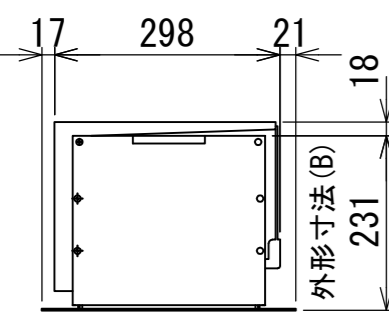

スクリーンボックスサイズ

拡大図B(Lブラケット) S=1:10

- 設置方法
1. スクリーンボックスにLブラケットを取付
 2. 本体をスクリーンボックスに入れ、Lブラケットに本体を仮固定。
 3. 位置や水平を確認し、本固定。
 4. フランジを本体に取付、完成。

- 製品仕様
- 製品重量：74kg
 - 消費電力：160W
 - 電源：AC100V 50/60Hz
 - ケースカラー：白

- カスタマイズ
- コードカラー
- ・ホワイト
 - ・スカイブルー
 - ・グレー
 - ・フォレストグリーン
 - ・ブラック
 - ・ベージュ