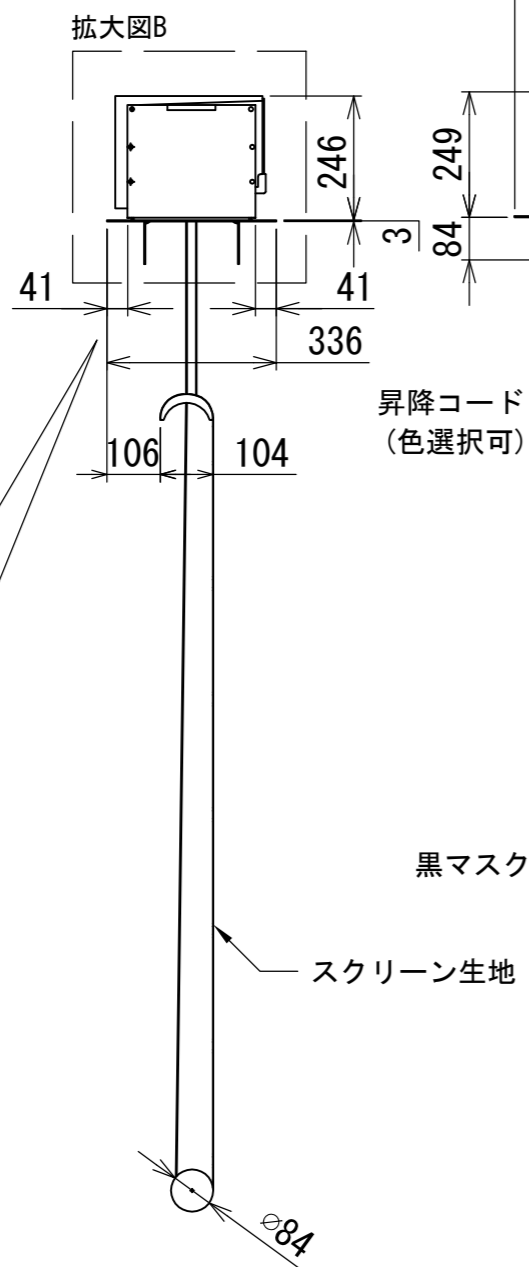

スクリーンボックスサイズ

拡大図B(Lブラケット) S=1:10

- 設置方法
1. スクリーンボックスにLブラケットを取付
 2. 本体をスクリーンボックスに入れ、Lブラケットに本体を仮固定。
 3. 位置や水平を確認し、本固定。
 4. フランジを本体に取付、完成。

- 製品仕様
- 製品重量：74kg
 - 消費電力：160W
 - 電源：AC100V 50/60Hz
 - ケースカラー：白

- カスタマイズ
- コードカラー
- ・ホワイト
 - ・スカイブルー
 - ・グレー
 - ・フォレストグリーン
 - ・ブラック
 - ・ベージュ

ZERO-G Lブラケット
[埋込ボックス]
5GFL-120HD

Date

2020.01.08

Scale

A3 / 1:15

Check

KIKUCHI

Draw