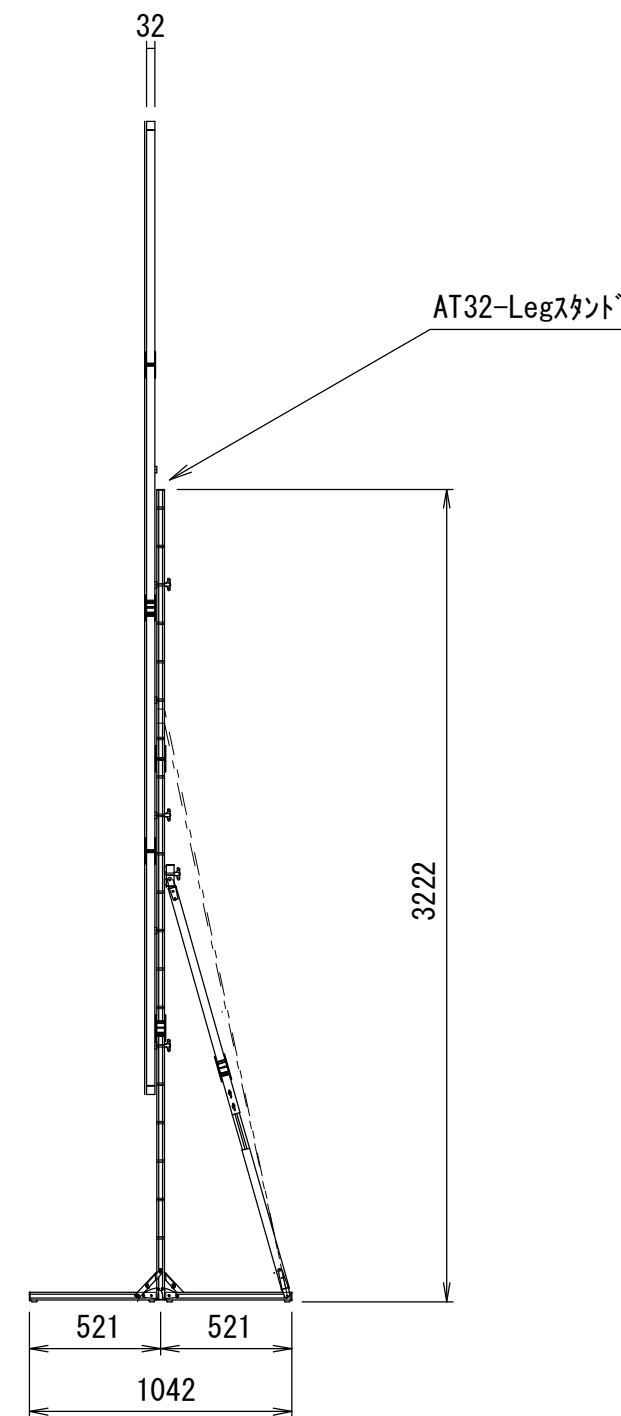

Min 160mm~Max 1379mm  
※可変ピッチ 152.4mm

重 量			
スクリーン		フレーム	付属 スタンド
フロント	リア		
6.5kg	8.6kg	14.1kg	9.9kg

△				UNIT	mm	SCALE
△				ANGLE	3rd	1/30
△				TOLERANCE		
△				DATE	10. Jul. 2023	
△				TITLE	外観詳細図	
	DATE	REVISION	SIGN			
PLANNED BY	DRAWN BY	CHECKED BY	APPROVED BY	DRAWING NO.		
E. KIKUCHI	T. KOBARI	T. KOBARI	T. KOHARI	J23071001		
MODEL NAME	MONOBLOX32			MODEL NO.	MBF-240 MBR-240	