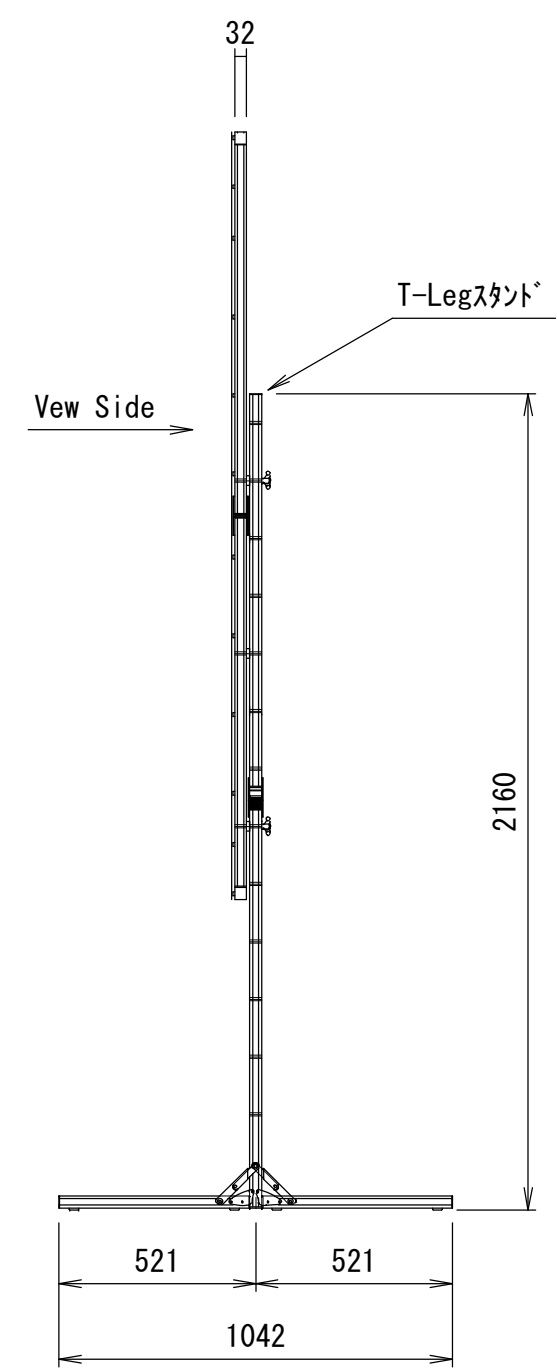

Min 160mm~Max 1075mm
※可変ピッチ 152.5mm

重 量			
スクリーン		フレーム	付属 スタンド
フロント	リア		
2.7kg	3.4kg	8.2kg	4.6kg

△				UNIT	mm	SCALE
△				ANGLE	3rd	1/20
△				TOLERANCE		
△				DATE	22. DEC. 2020	
△				TITLE	外観詳細図	
	DATE	REVISION	SIGN			
PLANNED BY	DRAWN BY	CHECKED BY	APPROVED BY	DRAWING NO.		
E. KIKUCHI	T. KOBARI	T. KOBARI	T. KOHARI	J2012224		
MODEL NAME				MODEL NO.	MBF-147HD MBR-147HD	
				MONOBLOX32		