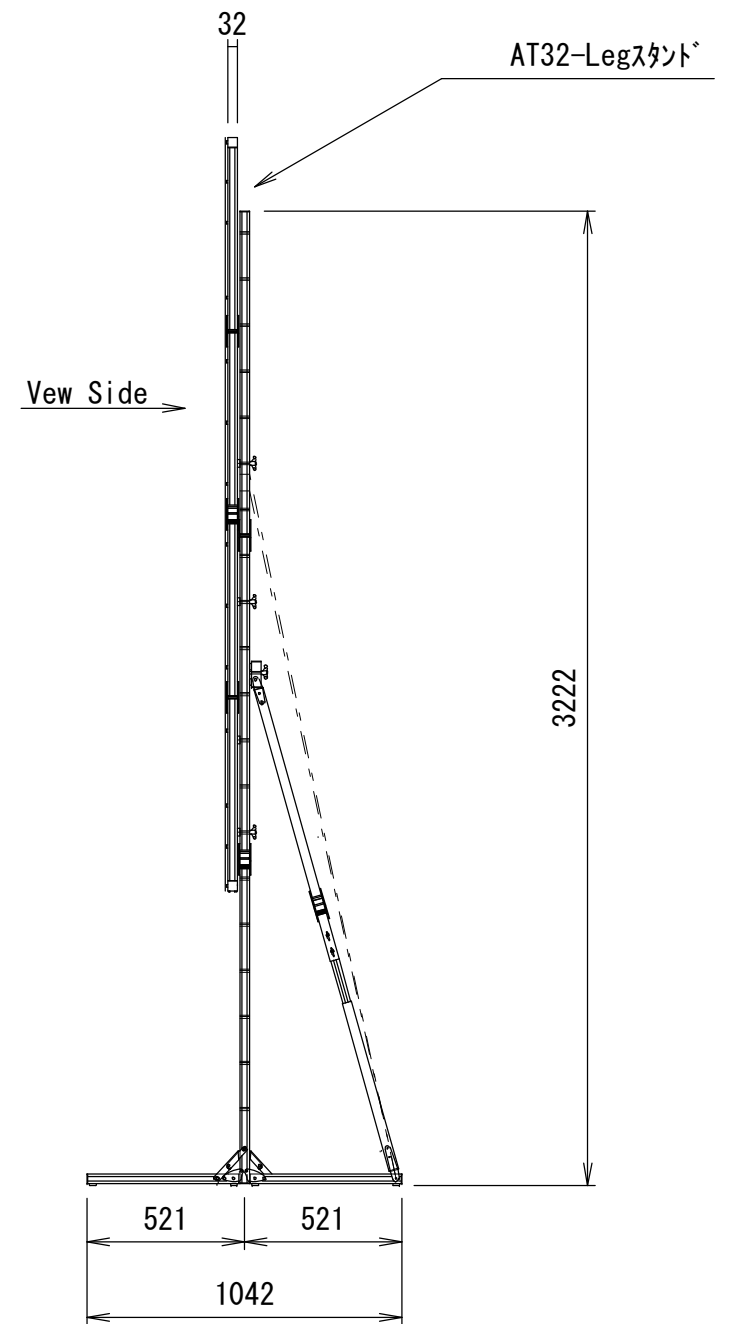

Min 160mm~Max 1990mm  
※可変ピッチ 152.5mm

重 量			
スクリーン		フレーム	付属 スタンド
フロント	リア		
3.7kg	4.9kg	11.4kg	9.9kg

△				UNIT	mm	SCALE
△				ANGLE	3rd	1/25
△				TOLERANCE		
△				DATE		
△				13. JAN. 2021		
△				TITLE		
				外観詳細図		
	DATE	REVISION	SIGN			
PLANNED BY	DRAWN BY	CHECKED BY	APPROVED BY	DRAWING NO.		
E. KIKUCHI	T. KOBARI	H. KOBARI	T. KOBARI	J2101131		
MODEL NAME				MODEL NO.		
MONOCLIP32				MBCF-183HD MBCR-183HD		