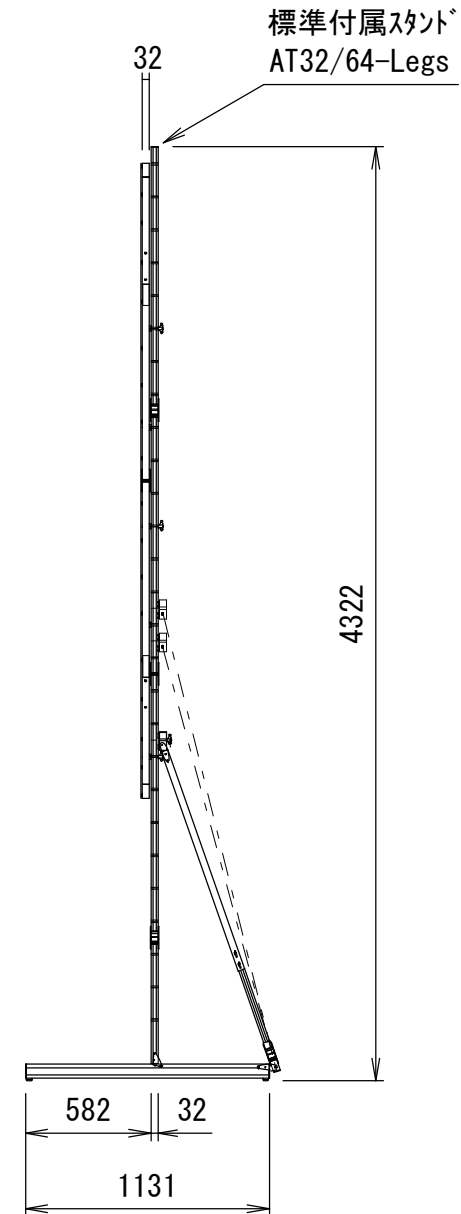

クランプホルダー式アイボルト
2×イメージフライ64

Min 187mm ~ Max 1101mm (AT32/64-Legs)
 Min 187mm ~ Max 1711mm (AT48-Legs)
 Min 187mm ~ Max 2625mm (AT64-Legs)
 ※可変ピッチ 152.4mm

| 重量 | | | | | |
|-------|-------|--------|--------------------------|------------------------|------------------------|
| スクリーン | | フレーム | 標準付属スタンド AT32/64-Legs | オプションスタンド AT48-Legs | オプションスタンド AT64-Legs |
| フロント | リア | | | | |
| 4.8kg | 5.2kg | 16.4kg | 11.7kg | 15.0kg | 19.0kg |

| | | | | | | |
|------------|-----------|------------|-------------|-------------|---------------|----------------------|
| △ | | | | UNIT | mm | SCALE |
| △ | | | | ANGLE | 3nd | 1/35 |
| △ | | | | TOLERANCE | | |
| △ | | | | DATE | 01. JUN. 2023 | |
| △ | | | | TITLE | 外観詳細図 | |
| | DATE | REVISION | SIGN | | | |
| PLANNED BY | DRAWN BY | CHECKED BY | APPROVED BY | DRAWING NO. | | |
| E. KIKUCHI | T. KOBARI | T. KOBARI | T. KOBARI | J23060101 | | |
| MODEL NAME | | | | MONOBLOX64 | MODEL NO. | MBLF-180 MBLR-180 |