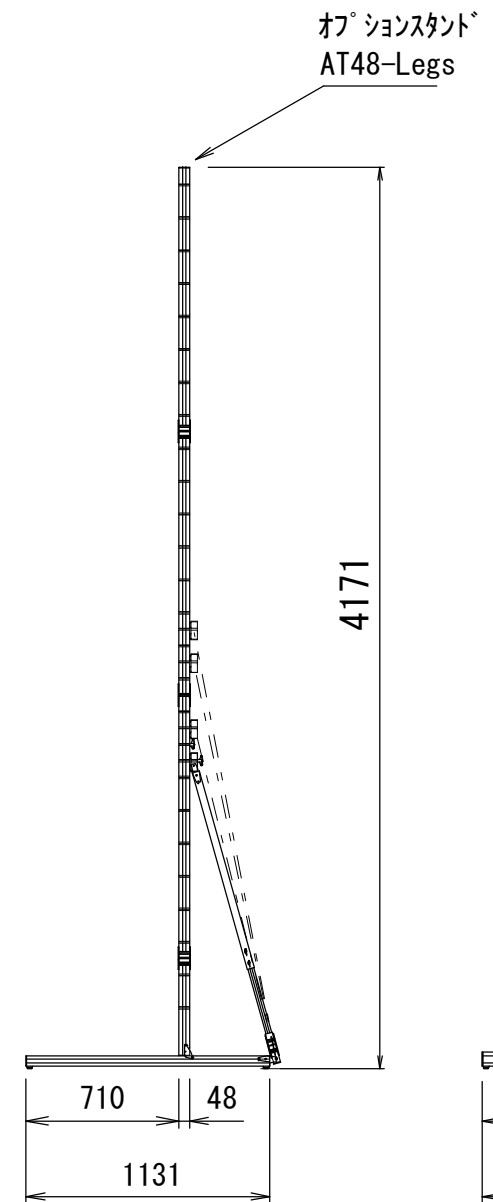

クランプホルダー式アイボルト
2×イメージフライ64

Min 187mm ~ Max 1101mm (AT32/64-Legs)
 Min 187mm ~ Max 1711mm (AT48-Legs)
 Min 187mm ~ Max 2625mm (AT64-Legs)
 ※可変ピッチ 152.4mm

| 重量 | | | | | |
|-------|-------|--------|--------------------------|------------------------|------------------------|
| スクリーン | | フレーム | 標準付属スタンド AT32/64-Legs | オプションスタンド AT48-Legs | オプションスタンド AT64-Legs |
| フロント | リア | | | | |
| 4.8kg | 5.2kg | 16.4kg | 11.7kg | 15.0kg | 19.0kg |

| | | | | | | |
|------------|-----------|------------|-------------|-------------|---------------|----------------------|
| △ | | | | UNIT | mm | SCALE |
| △ | | | | ANGLE | 3nd | 1/35 |
| △ | | | | TOLERANCE | | |
| △ | | | | DATE | 01. JUN. 2023 | |
| △ | | | | TITLE | 外観詳細図 | |
| | DATE | REVISION | SIGN | | | |
| PLANNED BY | DRAWN BY | CHECKED BY | APPROVED BY | DRAWING NO. | | |
| E. KIKUCHI | T. KOBARI | T. KOBARI | T. KOBARI | J23060101 | | |
| MODEL NAME | | | | MONOBLOX64 | MODEL NO. | MBLF-180 MBLR-180 |