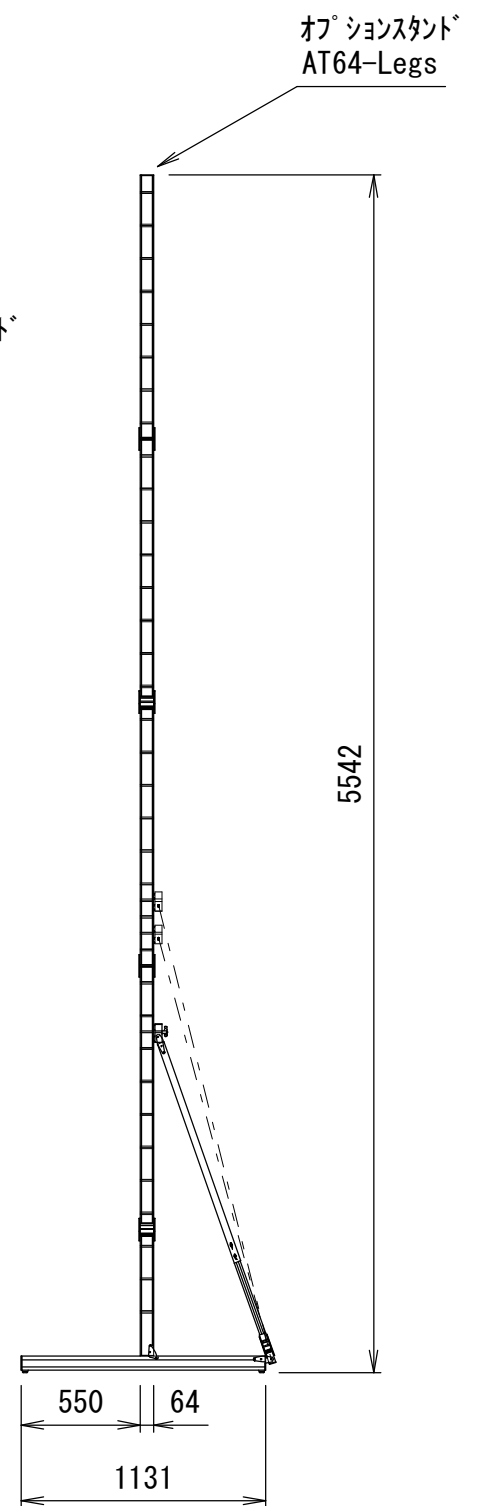

クランプホルダー式アイボルト
2×イメージフライ64

Min 187mm ~ Max 1101mm (AT32/64-Legs)
 Min 187mm ~ Max 1711mm (AT48-Legs)
 Min 187mm ~ Max 2625mm (AT64-Legs)
 ※可変ピッチ 152.4mm

| 重量 | | | | | |
|-------|-------|--------|--------------------------|------------------------|------------------------|
| スクリーン | | フレーム | 標準付属スタンド AT32/64-Legs | オプションスタンド AT48-Legs | オプションスタンド AT64-Legs |
| フロント | リア | | | | |
| 4.8kg | 5.2kg | 16.4kg | 11.7kg | 15.0kg | 19.0kg |

| | | | | | | |
|------------|-----------|------------|-------------|-------------|---------------|----------------------|
| △ | | | | UNIT | mm | SCALE |
| △ | | | | ANGLE | 3nd | 1/35 |
| △ | | | | TOLERANCE | | |
| △ | | | | DATE | 01. JUN. 2023 | |
| △ | | | | TITLE | 外観詳細図 | |
| | DATE | REVISION | SIGN | | | |
| PLANNED BY | DRAWN BY | CHECKED BY | APPROVED BY | DRAWING NO. | | |
| E. KIKUCHI | T. KOBARI | T. KOBARI | T. KOBARI | J23060101 | | |
| MODEL NAME | | | | MONOBLOX64 | MODEL NO. | MBLF-180 MBLR-180 |