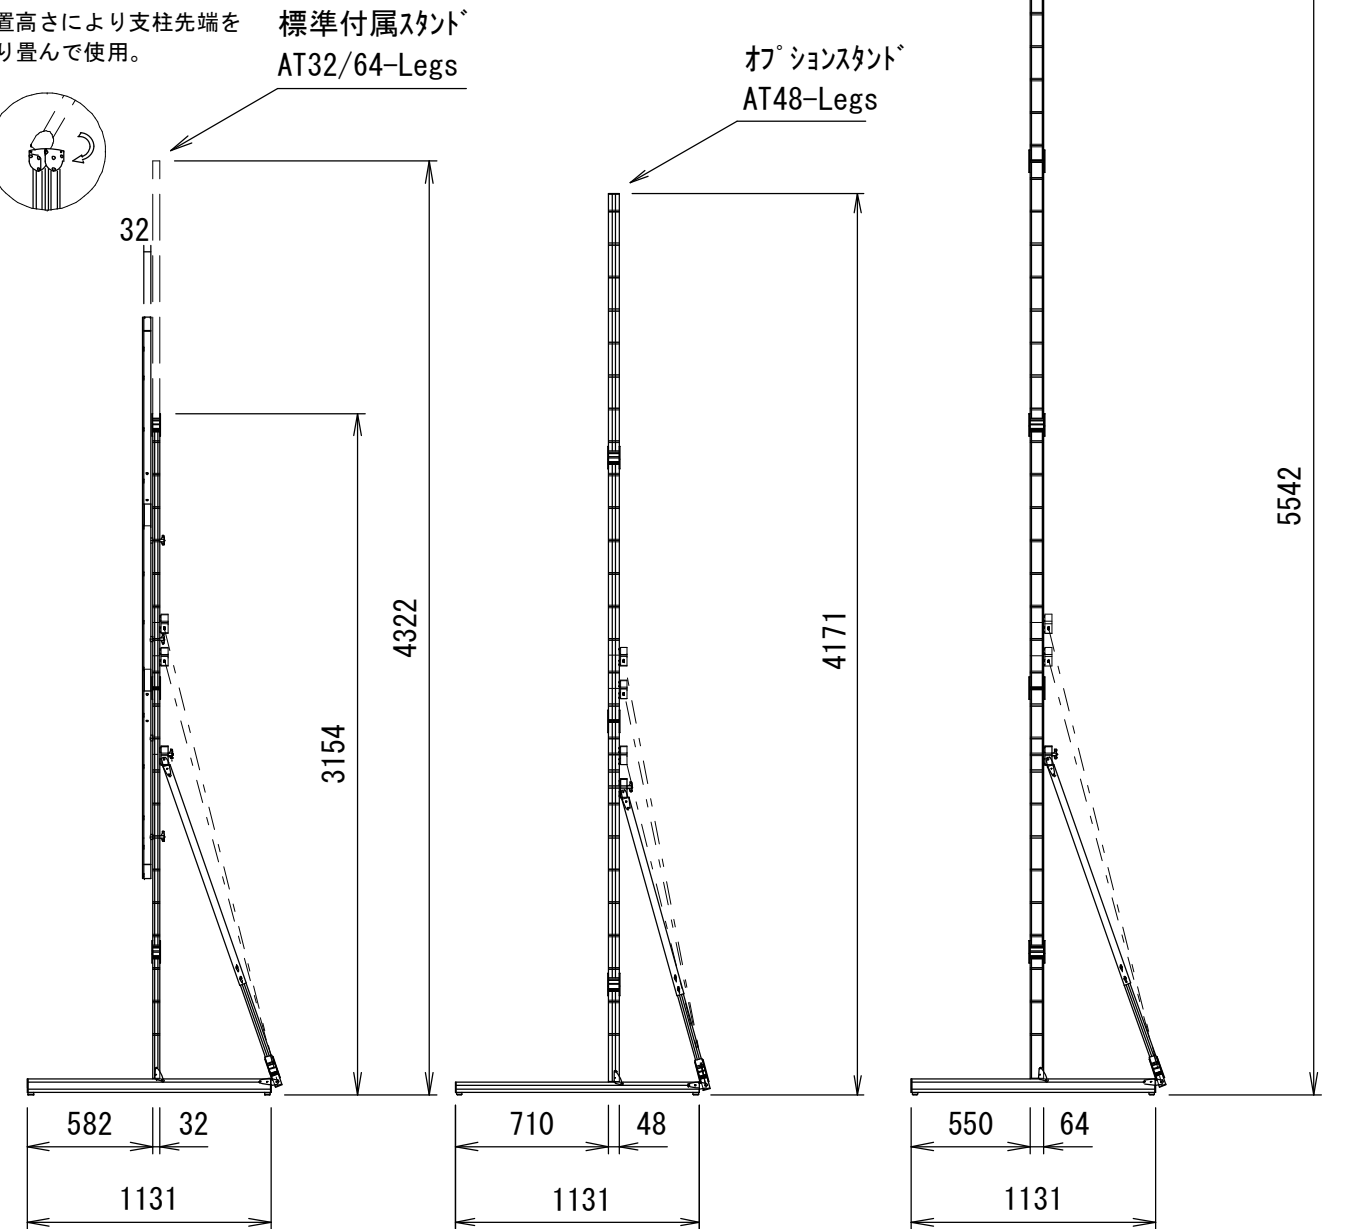

Min 187mm~Max 1101mm (AT32/64-Legs)
 Min 187mm~Max 1711mm (AT48-Legs)
 Min 187mm~Max 2625mm (AT64-Legs)
 ※可変レッチ 152.4mm

※設置高さにより支柱先端を折り畳んで使用。

重量					
スクリーン		フレーム	標準付属スタント	オプションスタント	オプションスタント
フロント	リア		AT32/64-Legs	AT48-Legs	AT64-Legs
4.7kg	6.2kg	17.3kg	11.7kg	15.0kg	19.0kg

△					UNIT	mm	SCALE
△					ANGLE	3rd	1/35
△					TOLERANCE		
△					DATE	25. MAY. 2023	
△					TITLE	外観詳細図	
	DATE	REVISION	SIGN				
PLANNED BY	DRAWN BY	CHECKED BY	APPROVED BY	DRAWING NO.			
E. KIKUCHI	T. KOBARI	T. KOBARI	T. KOBARI	J23052503			
MODEL NAME	MONOCLIP64				MODEL NO.	MBLF-193HD MBLR-193HD	