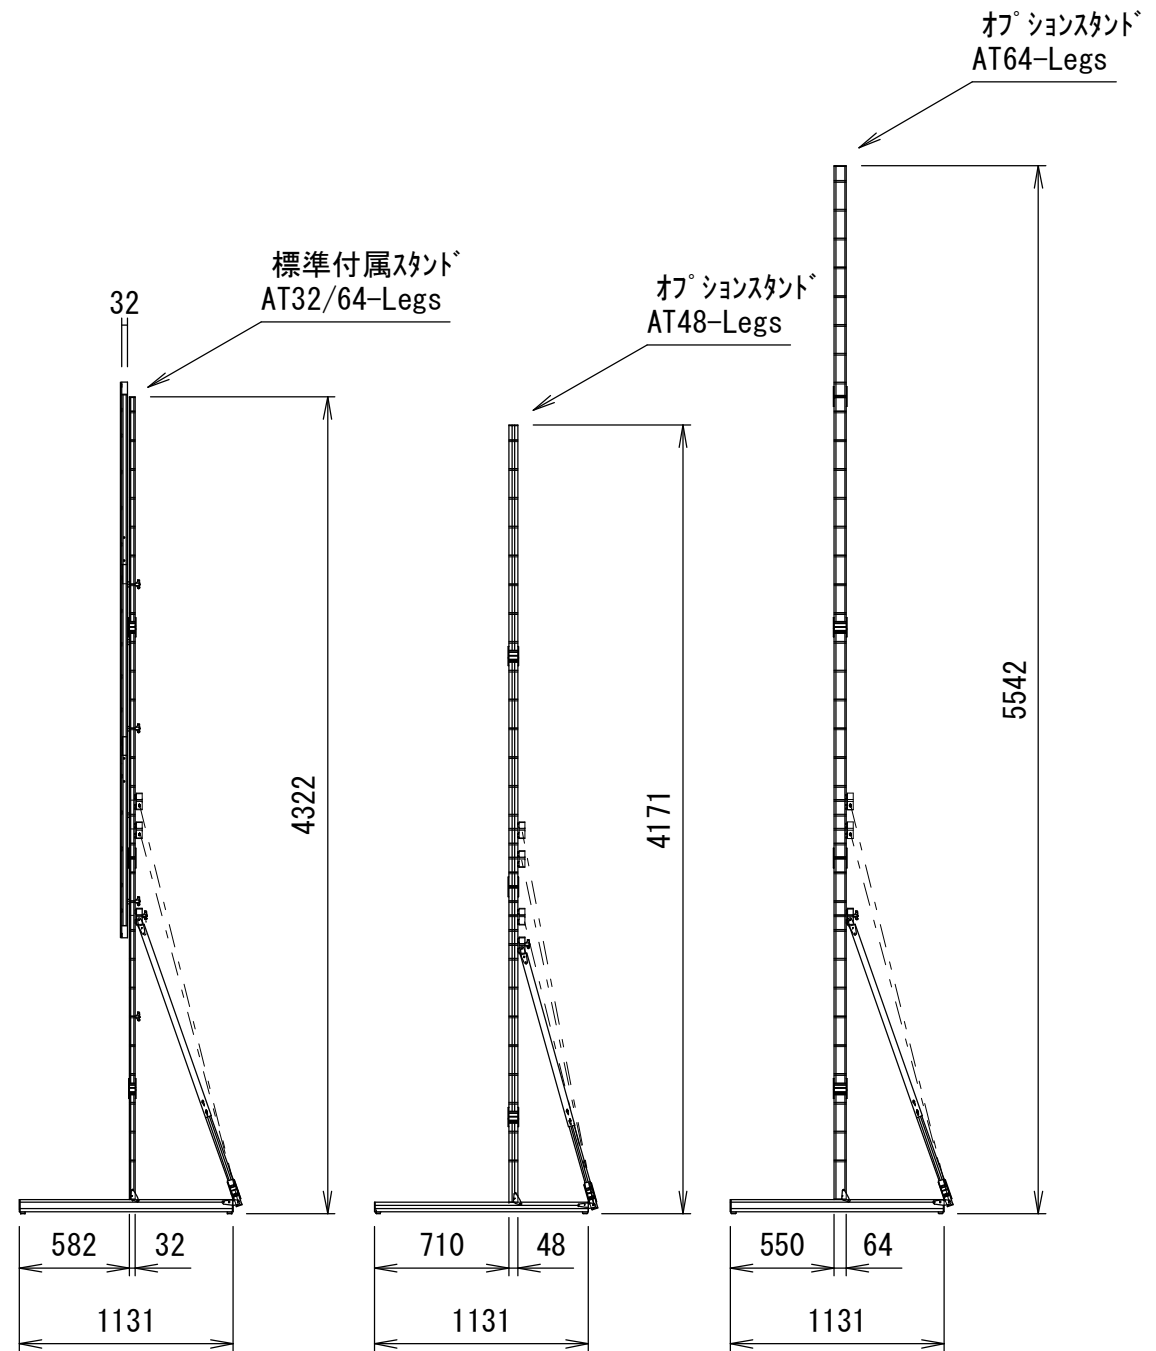

Min 187mm~Max 1101mm (AT32/64-Legs)
 Min 187mm~Max 1711mm (AT48-Legs)
 Min 187mm~Max 2625mm (AT64-Legs)
 ※可変ピッチ 152.4mm

重量					
スクリーン		フレーム	標準付属スタンド AT32/64-Legs	オプションスタンド AT48-Legs	オプションスタンド AT64-Legs
フロント	リア				
5.0kg	6.6kg	18.6kg	11.7kg	15.0kg	19.0kg

△				UNIT	mm	SCALE
△				ANGLE	3nd	1/40
△				TOLERANCE		
△				DATE	25. MAY. 2023	
△				TITLE	外観詳細図	
	DATE	REVISION	SIGN			
PLANNED BY	DRAWN BY	CHECKED BY	APPROVED BY	DRAWING NO.		
E. KIKUCHI	T. KOBARI	T. KOBARI	T. KOBARI	J3052504		
MODEL NAME				MONOBLOX64		MODEL NO.
						MBLF-220HD MBLR-220HD