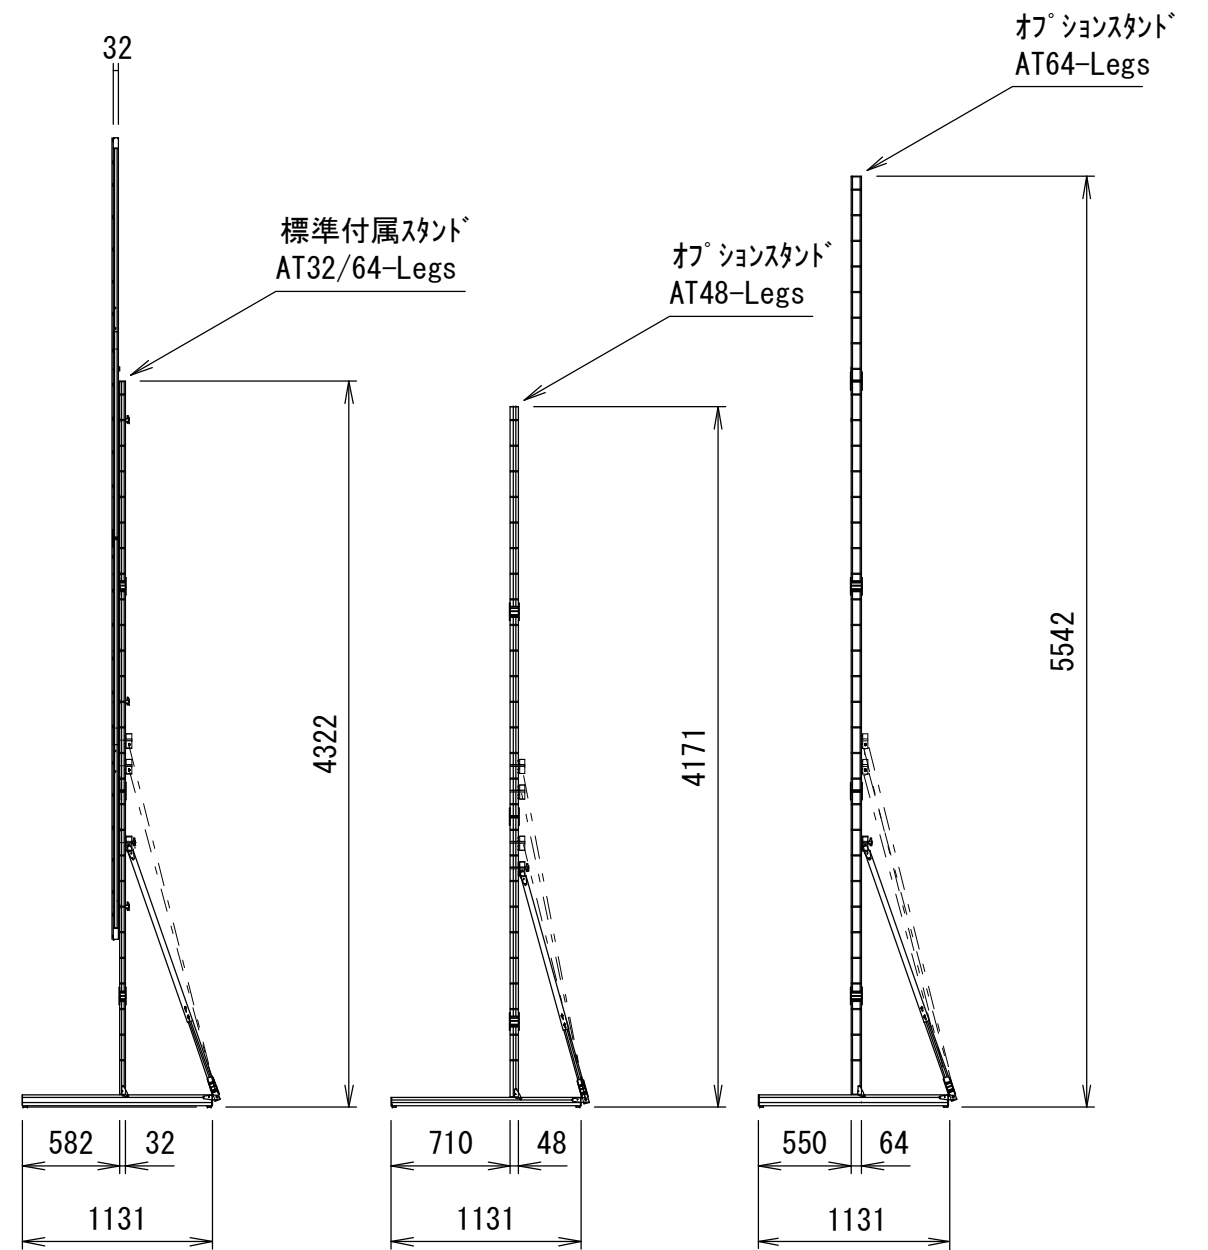

Min 187mm~Max 1101mm (AT32/64-Legs)  
 Min 187mm~Max 1406mm (AT48-Legs)  
 Min 187mm~Max 1711mm (AT64-Legs)  
 ※可変レガ 152.4mm

重量					
スクリーン		フレーム	標準付属スタンド	オプションスタンド	オプションスタンド
フロント	リア		AT32/64-Legs	AT48-Legs	AT64-Legs
9.3kg	12.6kg	27.1kg	11.7kg	15.0kg	19.0kg

△				UNIT	mm	SCALE
△				ANGLE	3rd	1/45
△				TOLERANCE		
△				DATE	25. MAY. 2023	
△				TITLE	外観詳細図	
	DATE	REVISION	SIGN			
PLANNED BY	DRAWN BY	CHECKED BY	APPROVED BY	DRAWING NO.		
E. KIKUCHI	T. KOBARI	T. KOBARI	T. KOBARI	J23052603		
MODEL NAME	MONOBLOX64			MODEL NO.	MBLF-300 MBLR-300	