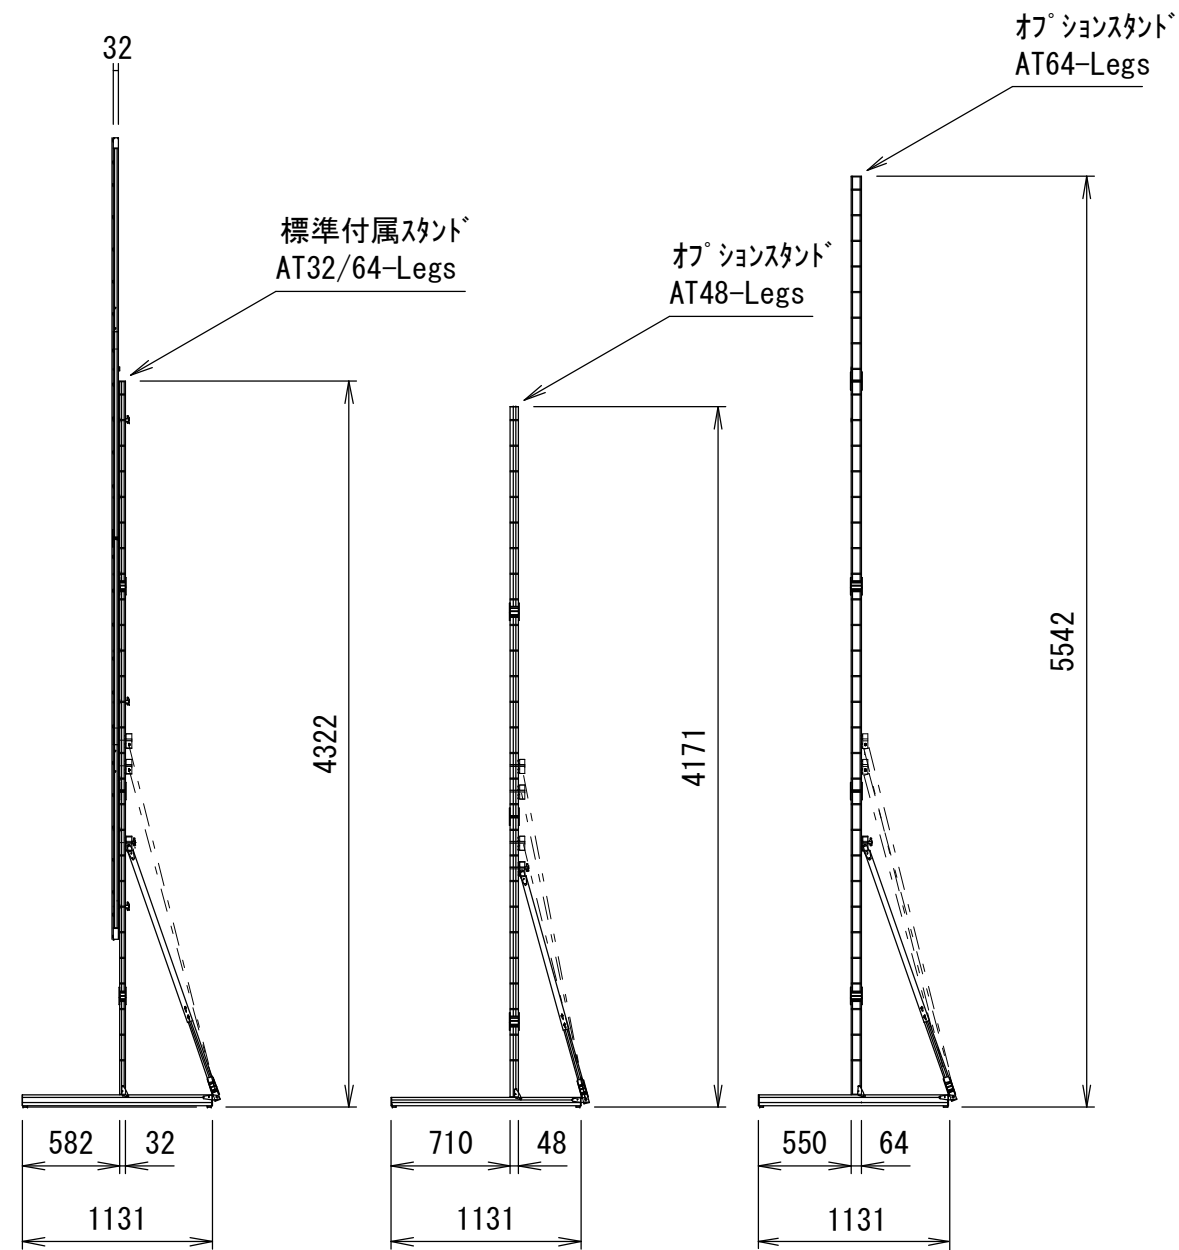

Min 187mm~Max 1101mm (AT32/64-Legs)
 Min 187mm~Max 1406mm (AT48-Legs)
 Min 187mm~Max 1559mm (AT64-Legs)
 ※可変レ`フ 152.4mm

重 量					
スクリーン		フレーム	標準付属スタンド	オプションスタンド	オプションスタンド
フロント	リア		AT32/64-Legs	AT48-Legs	AT64-Legs
9.3kg	12.6kg	27.1kg	11.7kg	15.0kg	19.0kg

△				UNIT	mm	SCALE
△				ANGLE	3nd	1/45
△				TOLERANCE		
△				DATE	25. MAY. 2023	
△				TITLE	外観詳細図	
	DATE	REVISION	SIGN			
PLANNED BY	DRAWN BY	CHECKED BY	APPROVED BY	DRAWING NO.		
E. KIKUCHI	T. KOBARI	T. KOBARI	T. KOBARI	J23052603		
MODEL NAME	MONOBLOX64			MODEL NO.	MBLF-300 MBLR-300	