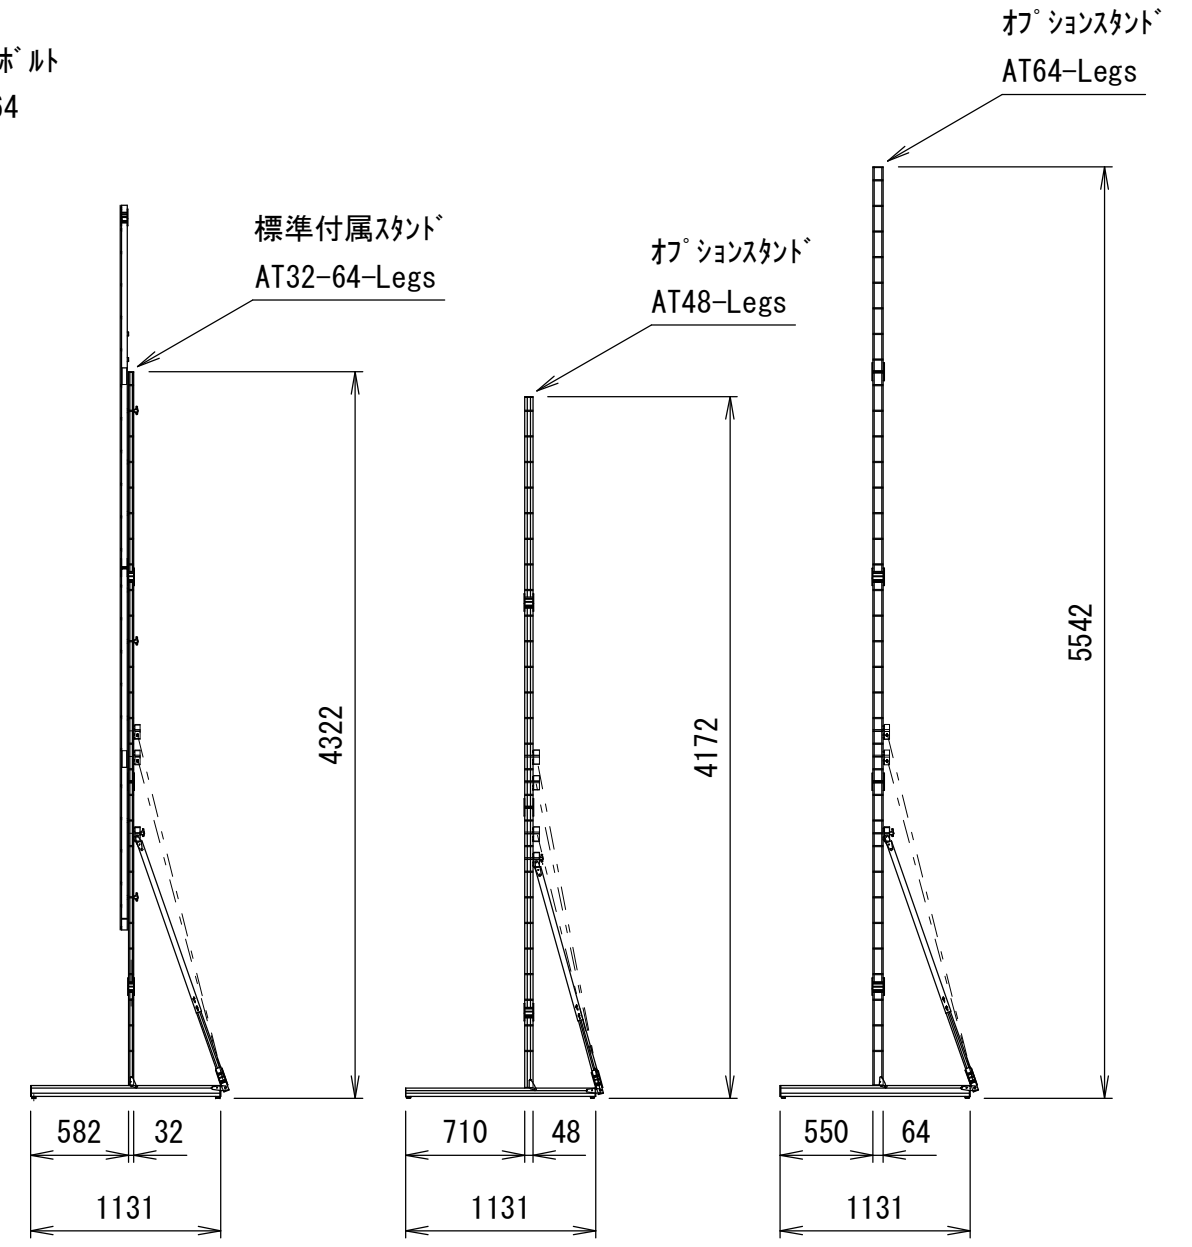

Min 187mm ~ Max 1101mm (AT32/64-Legs)
 Min 187mm ~ Max 1101mm (AT48-Legs)
 Min 187mm ~ Max 1863mm (AT64-Legs)
 ※可変ビット 152.4mm

重 量					
スクリーン		フレーム	標準付属スタンド AT32/64-Legs	オプションスタンド AT48-Legs	オプションスタンド AT64-Legs
フロント	リア				
10.1kg	13.6kg	28.8kg	11.7kg	15.0kg	19.0kg

△				UNIT	mm	SCALE
△				ANGLE	3nd	1/45
△				TOLERANCE		
△				DATE	06. JUN. 2023	
△				TITLE	外観詳細図	
	DATE	REVISION	SIGN			
PLANNED BY	DRAWN BY	CHECKED BY	APPROVED BY	DRAWING NO.		
E. KIKUCHI	T. KOBARI	T. KOBARI	T. KOBARI	J23060605		
MODEL NAME				MONOBLOX64	MODEL NO.	MBLF-330HD MBLR-330HD