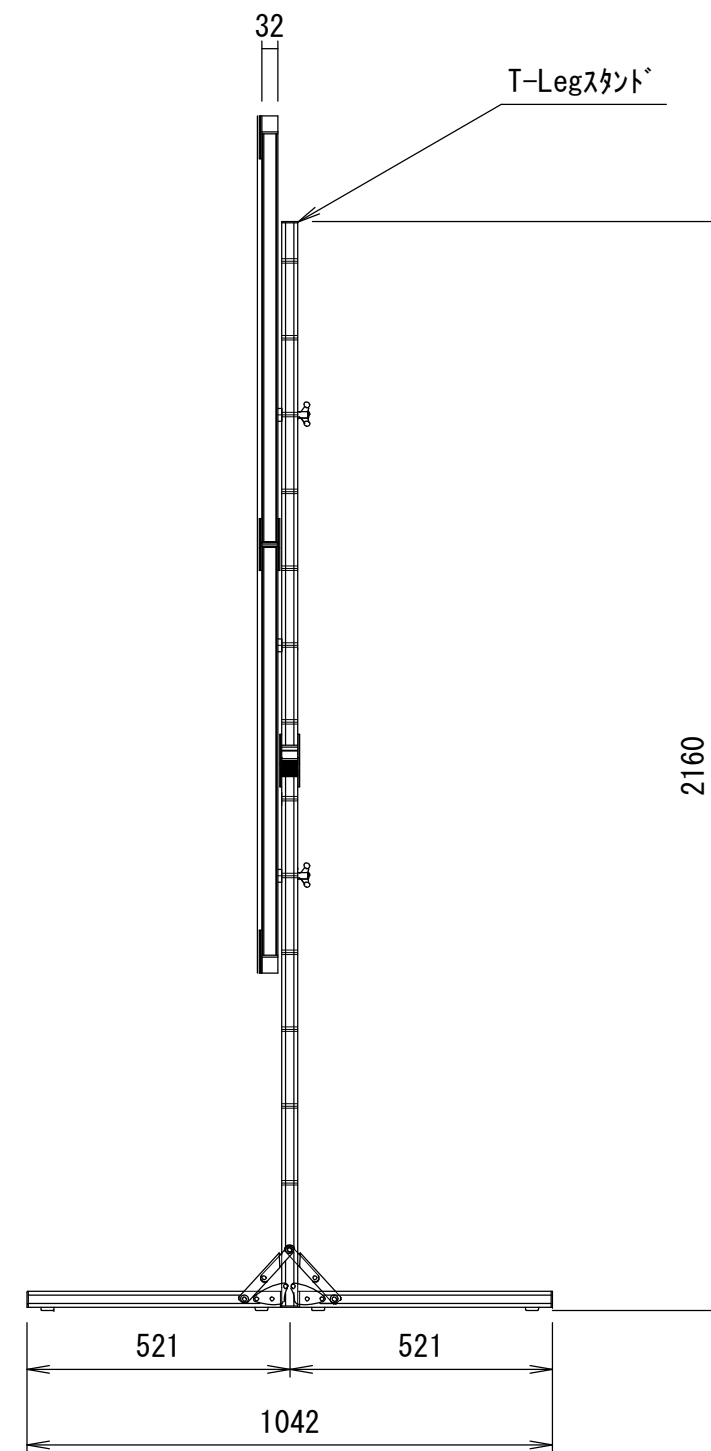

重 量			
スクリーン		フレーム	付属 スタンド
フロント	リア		
1.8kg	1.9kg	7.3kg	4.6kg

△6				UNIT	mm	SCALE
△5				ANGLE	3rd	1/15
△4				TOLERANCE		
△3				DATE	07. Feb. 2023	
△2				TITLE	外観詳細図	
△1				DATE	REVISION	SIGN
	PLANNED BY	DRAWN BY	CHECKED BY	APPROVED BY	DRAWING NO.	
	E. KIKUCHI	T. KOBARI	T. KOBARI	T. KOHARI	J23020705	
	MODEL NAME				MONOCLIP32	MODEL NO.
						MBCF-100 MBCR-100