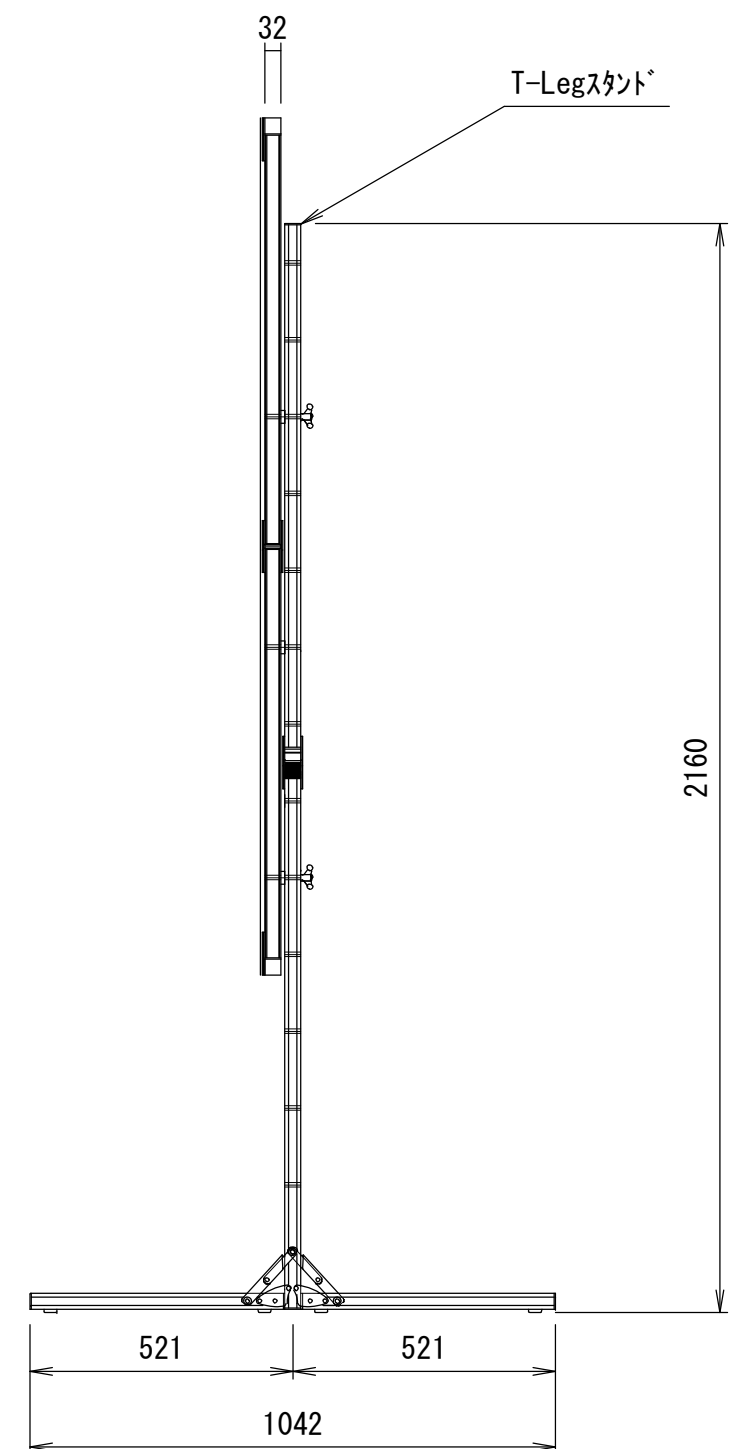

重 量			
スクリーン		フレーム	付属 スタンド
フロント	リア		
1.8kg	1.9kg	7.3kg	4.6kg

△6				UNIT	mm	SCALE
△5				ANGLE	3rd	1/15
△4				TOLERANCE		
△3				DATE	07. Feb. 2023	
△2				TITLE	外観詳細図	
△1				DATE	REVISION	SIGN
	PLANNED BY	DRAWN BY	CHECKED BY	APPROVED BY	DRAWING NO.	
	E. KIKUCHI	T. KOBARI	T. KOBARI	T. KOHARI	J23020705	
	MODEL NAME				MONOCLIP32	MODEL NO.
						MBCF-100 MBCR-100