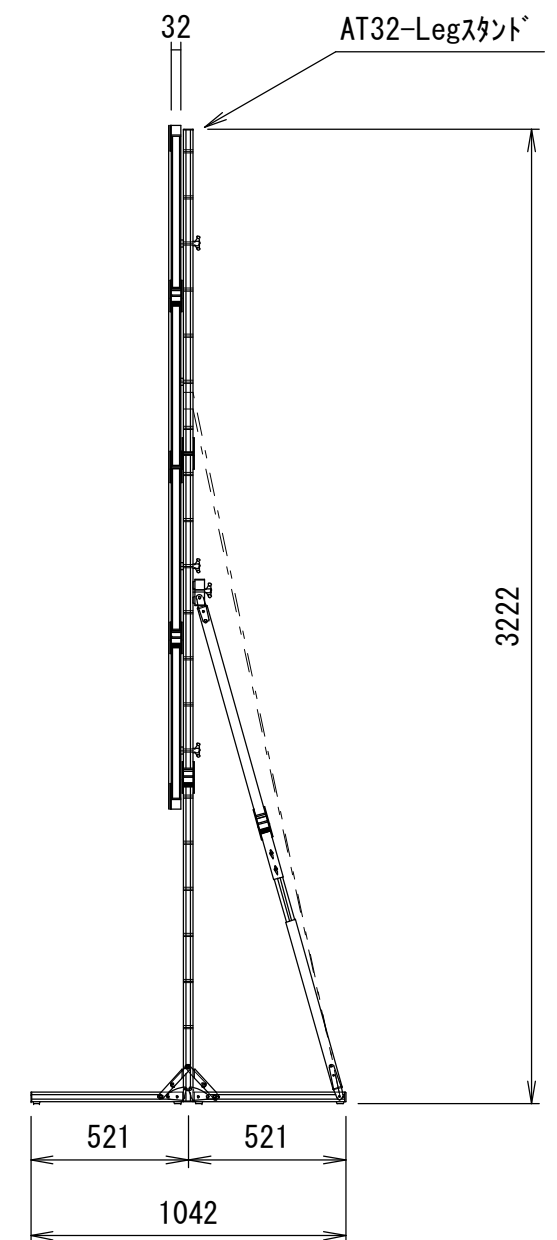

Min 160mm~Max 1989mm  
※可変ピッチ 152.4mm

重量			
スクリーン		フレーム	付属 スタンド
フロント	リア		
3.8kg	4.0kg	12.0kg	9.9kg

△6				UNIT	mm	SCALE
△5				ANGLE	3nd	1/25
△4				TOLERANCE		
△3				DATE 07. Feb. 2024		
△2				TITLE 外観詳細図		
△1				DATE	REVISION	SIGN
PLANNED BY	DRAWN BY	CHECKED BY	APPROVED BY	DRAWING NO.		
E. KIKUCHI	T. KOBARI	T. KOBARI	T. KOHARI	J23020701		
MODEL NAME				MONLCLIP32		MODEL NO.
						MBCF-165HD MBCR-165HD