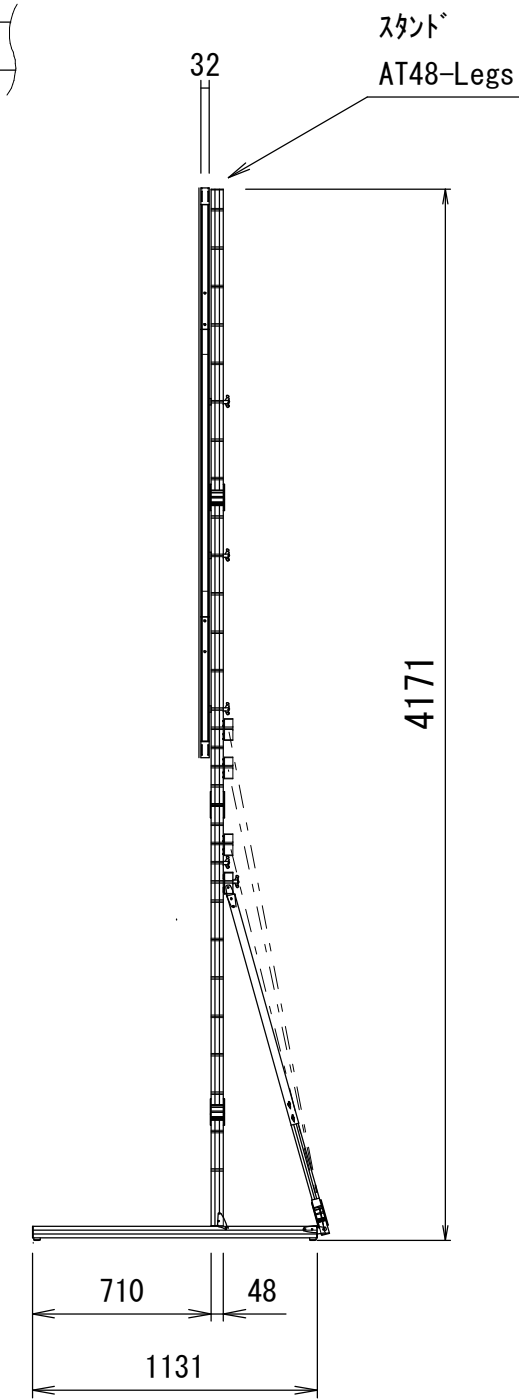

Min 187mm~Max 1863mm
※可変レグ 152.4mm

重 量			
スクリーン		フレーム	付属スタンド AT48-Legs
フロント	リア		
3.8kg	4.0kg	15.1kg	15.0kg

△6				UNIT	mm	SCALE
△5				ANGLE	3nd	1/30
△4				TOLERANCE		
△3				DATE 09. Feb. 2023		
△2				TITLE 外観詳細図		
△1				DATE	REVISION	SIGN
PLANNED BY	DRAWN BY	CHECKED BY	APPROVED BY	DRAWING NO.		
E. KIKUCHI	T. KOBARI	T. KOBARI	T. KOBARI	J23020902		
MODEL NAME				MONOCLIP64		MODEL NO.
						MBLCF-165HD MBLCR-165HD