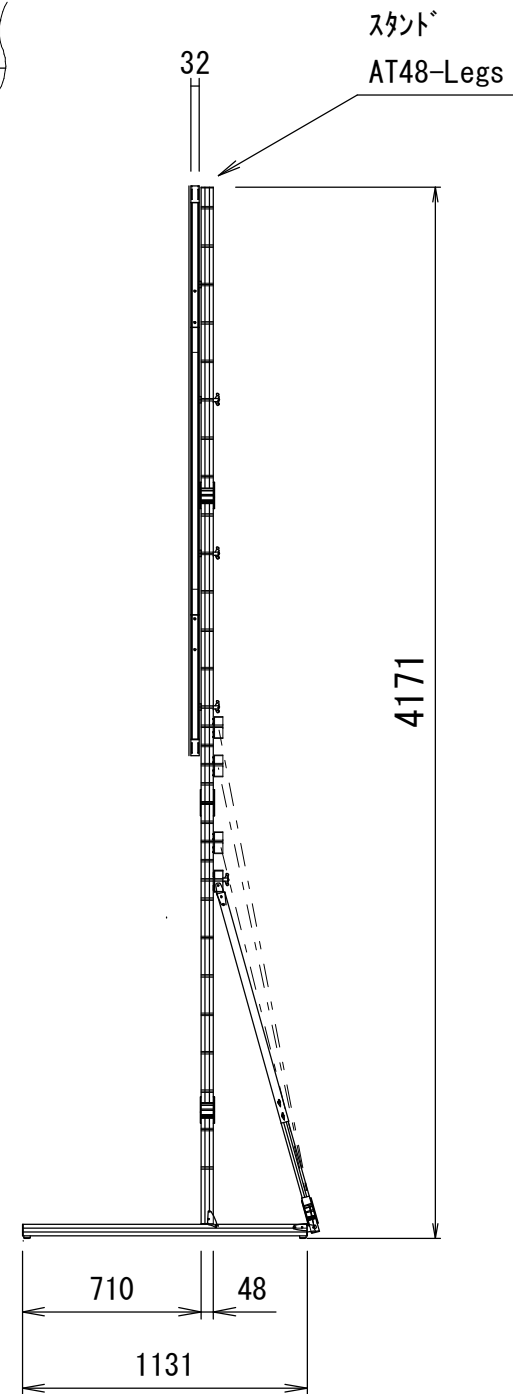

クランプホルダー式アイレット  
2×イージーフライ64

重 量			
スクリーン		フレーム	付属スタンド AT48-Legs
フロント	リア		
3.8kg	4.0kg	15.1kg	15.0kg

△6				UNIT	mm	SCALE
△5				ANGLE	3nd	1/30
△4				TOLERANCE		
△3				DATE 09. Feb. 2023		
△2				TITLE		
△1				外観詳細図		
	DATE	REVISION	SIGN			
PLANNED BY	DRAWN BY	CHECKED BY	APPROVED BY	DRAWING NO.		
E. KIKUCHI	T. KOBARI	T. KOBARI	T. KOBARI	J23020902		
MODEL NAME				MONOCLIP64		MODEL NO.
						MBLCF-165HD MBLCR-165HD