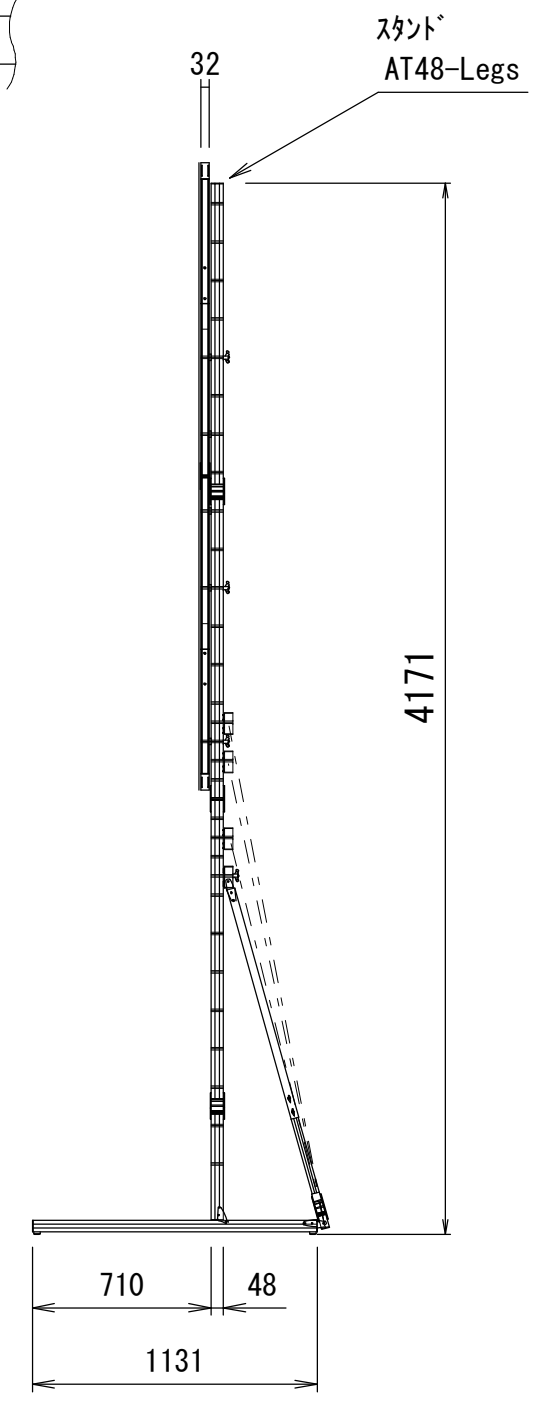

クランプホルダー式アイホルト
2×イージーフライ64

Min 187mm~Max 1711mm
※可変ピッチ 152.4mm

重 量			
スクリーン		フレーム	付属スタンド AT48-Legs
フロント	リア		
4.1kg	4.4kg	16.6kg	15.0kg

△6				UNIT	mm	SCALE
△5				ANGLE	3nd	1/30
△4				TOLERANCE		
△3				DATE 23. Feb. 2023		
△2				TITLE		
△1				外観詳細図		
DATE		REVISION		SIGN		
PLANNED BY	DRAWN BY	CHECKED BY	APPROVED BY	DRAWING NO.		
E. KIKUCHI	T. KOBARI	T. KOBARI	T. KOBARI	J23021606		
MODEL NAME				MONOCLIP64		MODEL NO.
						MBLCF-170WX MBLCR-170WX