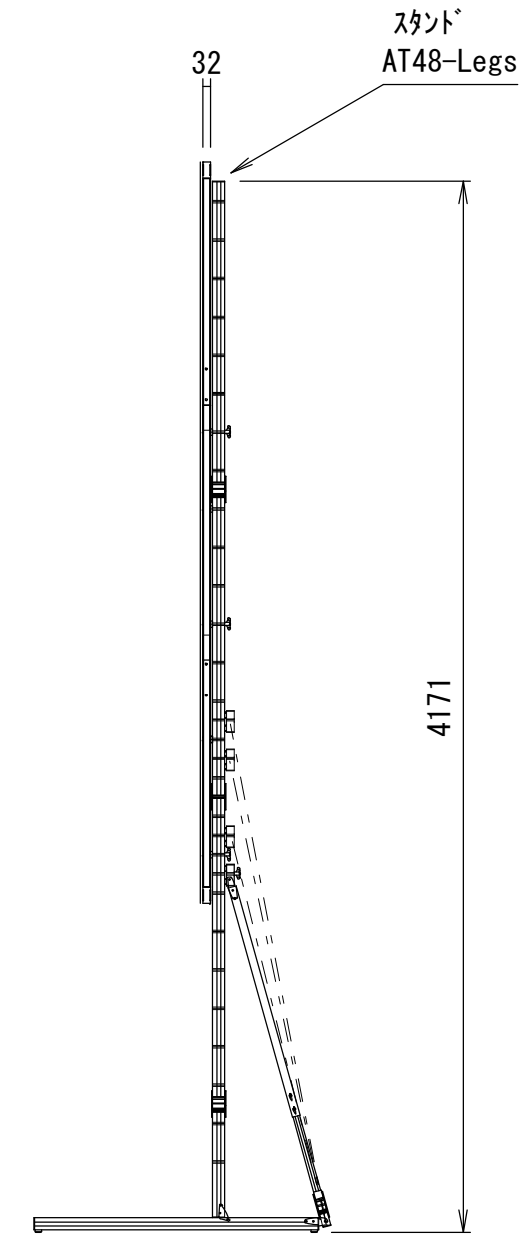

クランプホルダー式アイト
3×イージーフライ64

Min 187mm~Max 1711mm
※可変レッチ 152.4mm

重 量			
スクリーン		フレーム	付属スタンド AT48-Legs
フロント	リア		
6.2kg	6.6kg	20.7kg	15.0kg

△6				UNIT	mm	SCALE
△5				ANGLE	3rd	1/30
△4				TOLERANCE		
△3				DATE 22. Feb. 2024		
△2				TITLE 外観詳細図		
△1				DATE	REVISION	SIGN
PLANNED BY	DRAWN BY	CHECKED BY	APPROVED BY	DRAWING NO. J24022201		
E. KIKUCHI	T. KOBARI	T. KOBARI	T. KOBARI	MODEL NAME MONOCLIP64		
				MODEL NO.	MBLCF-220HD MBLCR-220HD	