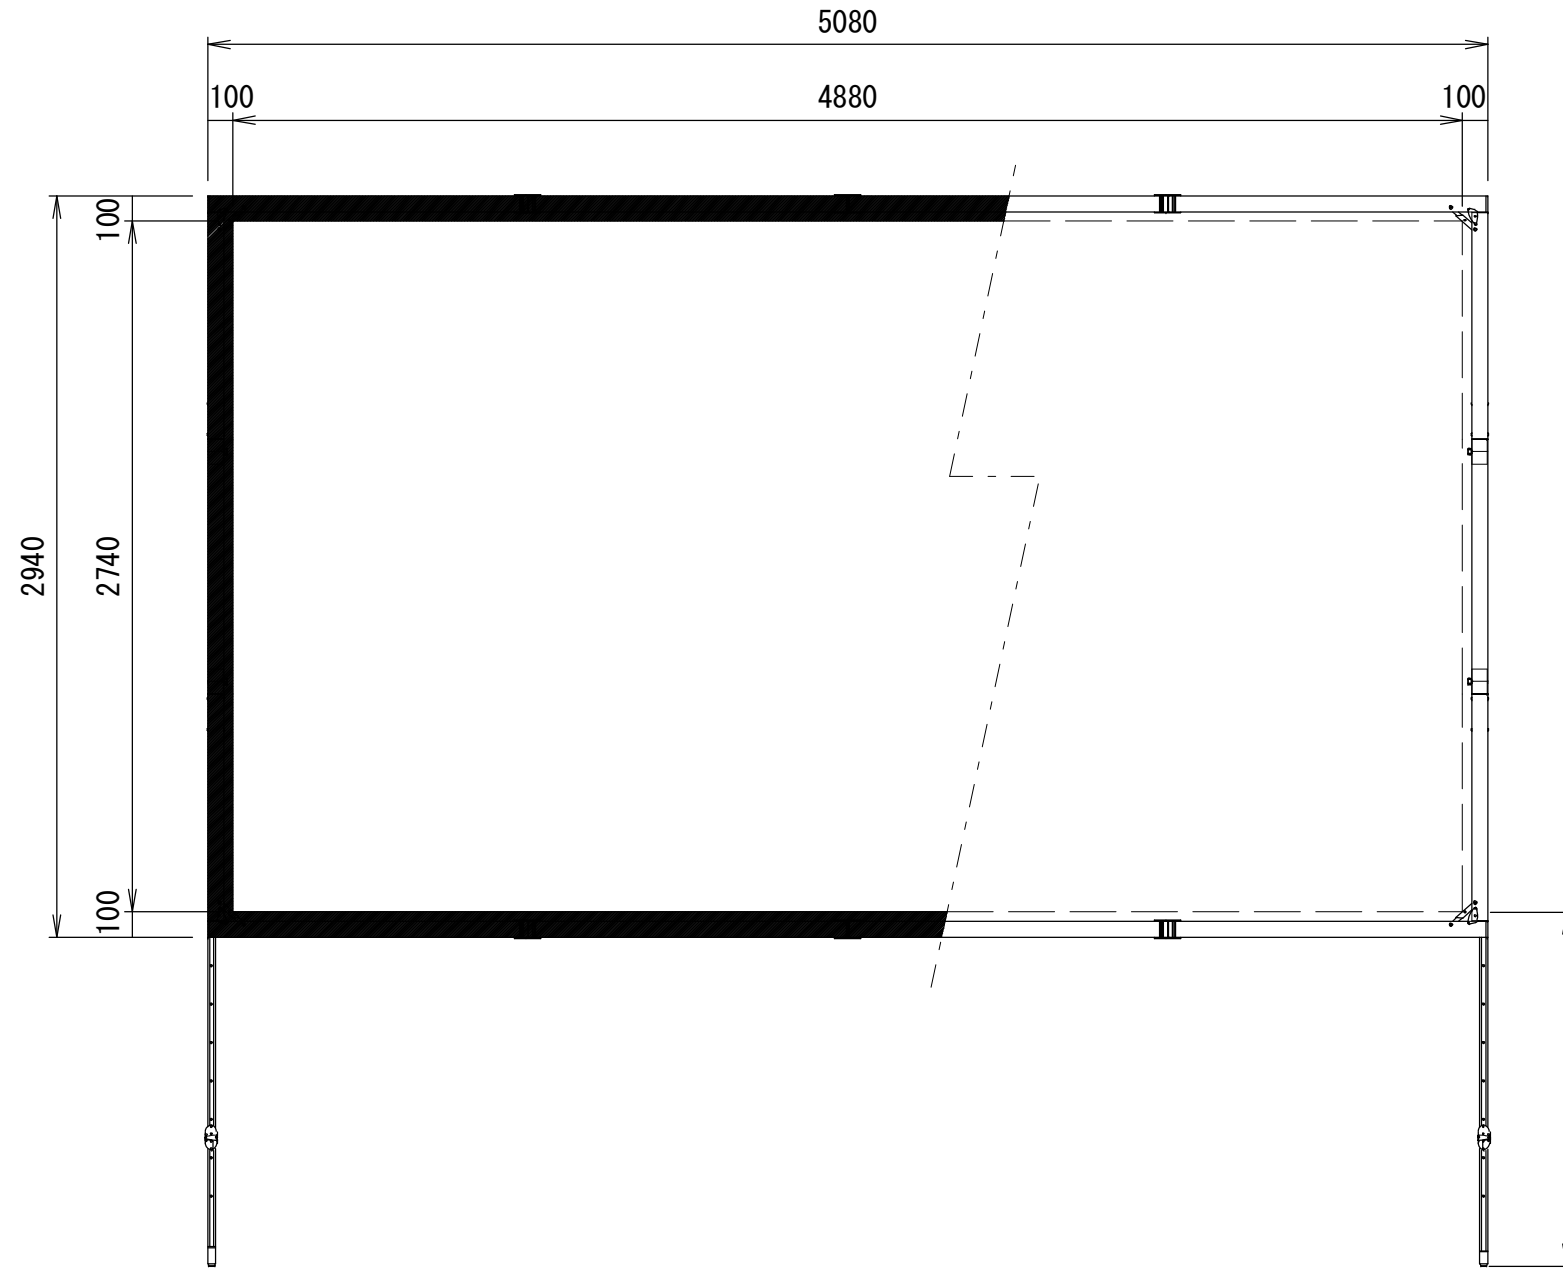

クランプホルダー式アイト
3×イージーフライ64

Min 187mm~Max 1711mm
※可変レッチ 152.4mm

重 量			
スクリーン		フレーム	付属スタンド AT48-Legs
フロント	リア		
6.2kg	6.6kg	20.7kg	15.0kg

△6				UNIT	mm	SCALE
△5				ANGLE	3rd	1/30
△4				TOLERANCE		
△3				DATE 22. Feb. 2024		
△2				TITLE 外観詳細図		
△1				DATE	REVISION	SIGN
PLANNED BY	DRAWN BY	CHECKED BY	APPROVED BY	DRAWING NO. J24022201		
E. KIKUCHI	T. KOBARI	T. KOBARI	T. KOBARI	MODEL NAME MONOCLIP64		
				MODEL NO.	MBLCF-220HD MBLCR-220HD	