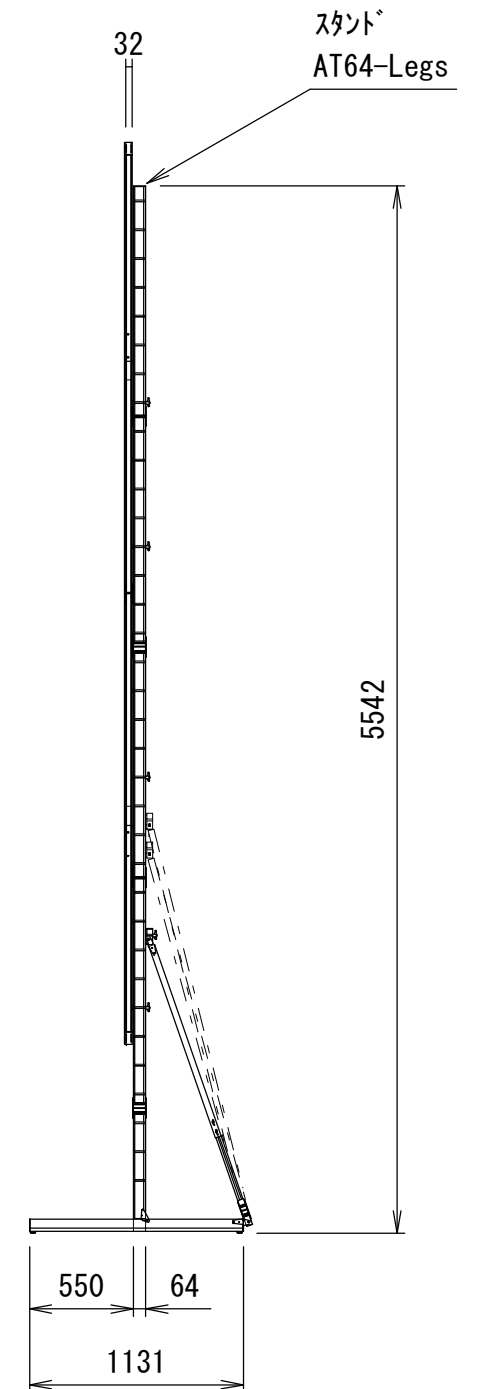

クランプホルダー式アイボルト  
3×イージーフライ64

Min 187mm ~ Max 1711mm  
※可変ピッチ

重 量			
スクリーン		フレーム	付属スタンド AT64-Legs
フロント	リア		
11.8kg	12.7kg	26.2kg	19.0kg

△				UNIT	mm	SCALE
△				ANGLE	3rd	1/40
△				TOLERANCE		
△				DATE	16. Feb. 2023	
△				TITLE	外観詳細図	
△				DATE	REVISION	SIGN
PLANNED BY	DRAWN BY	CHECKED BY	APPROVED BY	DRAWING NO.		
E. KIKUCHI	T. KOBARI	T. KOBARI	T. KOBARI	J23021602		
MODEL NAME				MONOCLIP64		MODEL NO.
						MBLCF-300 MBLCR-300