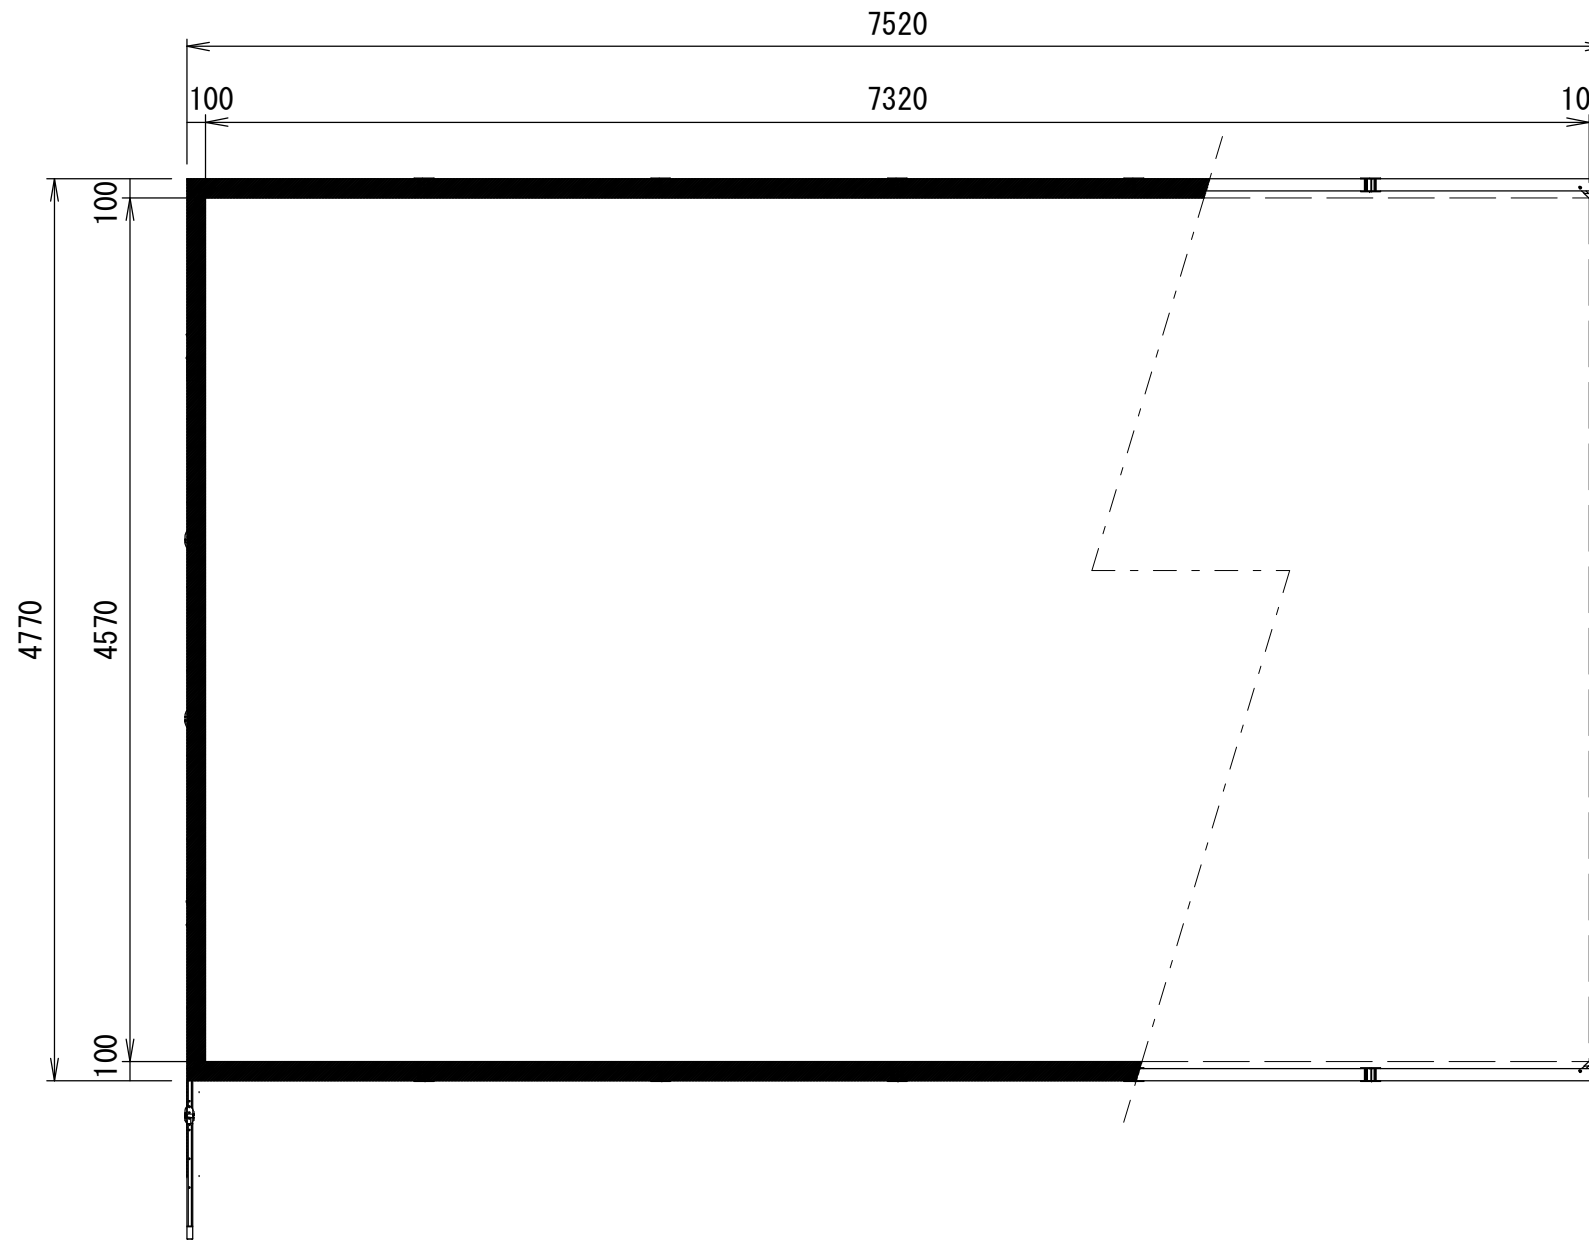

クランプホルダー式アイボルト  
3×イジ-フライ64

Min 187mm~Max 1711mm  
※可変ピッチ 152.4mm

重 量			
スクリーン		フレーム	付属スタンド AT64-Legs
フロント	リア		
14.0kg	15.1kg	30.1kg	19.0kg

△6				UNIT	mm	SCALE
△5				ANGLE	3rd	1/40
△4				TOLERANCE		
△3				DATE	21. Feb. 2023	
△2				TITLE	外観詳細図	
△1				DATE	REVISION	SIGN
PLANNED BY	DRAWN BY	CHECKED BY	APPROVED BY	DRAWING NO.		
E. KIKUCHI	T. KOBARI	T. KOBARI	T. KOHARI	J23022107		
MODEL NAME				MONOCLIP64		MODEL NO.
						MBLCF-340WX MBLCR-340WX