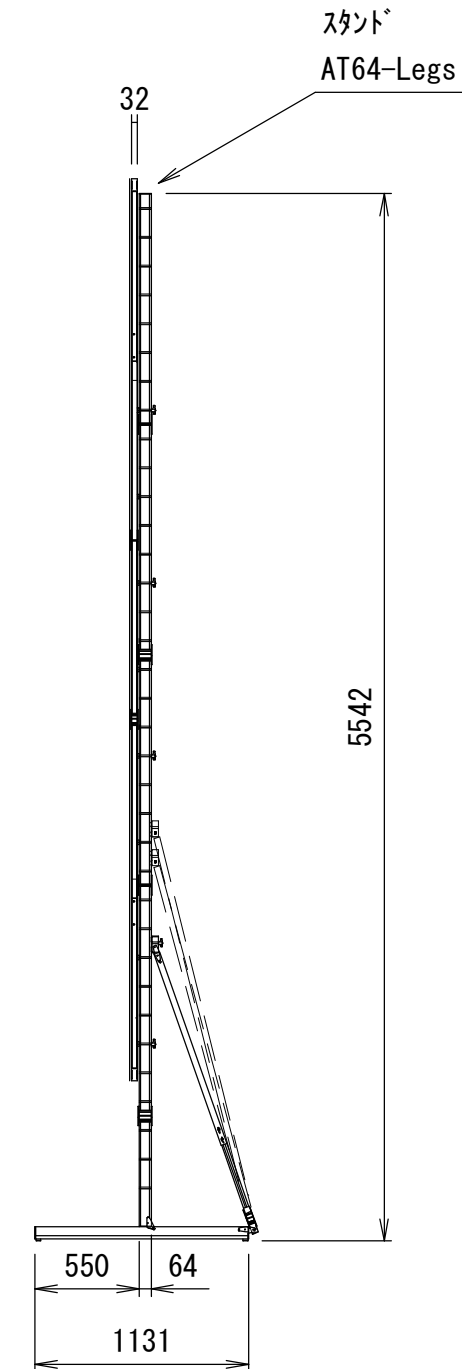

クランプホルダー式アイボルト  
3×イジ-フライ64

Min 187mm~Max 1711mm  
※可変ピッチ 152.4mm

重 量			
スクリーン		フレーム	付属スタンド AT64-Legs
フロント	リア		
14.0kg	15.1kg	30.1kg	19.0kg

△6				UNIT	mm	SCALE
△5				ANGLE	3rd	1/40
△4				TOLERANCE		
△3				DATE	21. Feb. 2023	
△2				TITLE	外観詳細図	
△1				DATE	REVISION	SIGN
PLANNED BY	DRAWN BY	CHECKED BY	APPROVED BY	DRAWING NO.		
E. KIKUCHI	T. KOBARI	T. KOBARI	T. KOHARI	J23022107		
MODEL NAME				MONOCLIP64		MODEL NO.
						MBLCF-340WX MBLCR-340WX