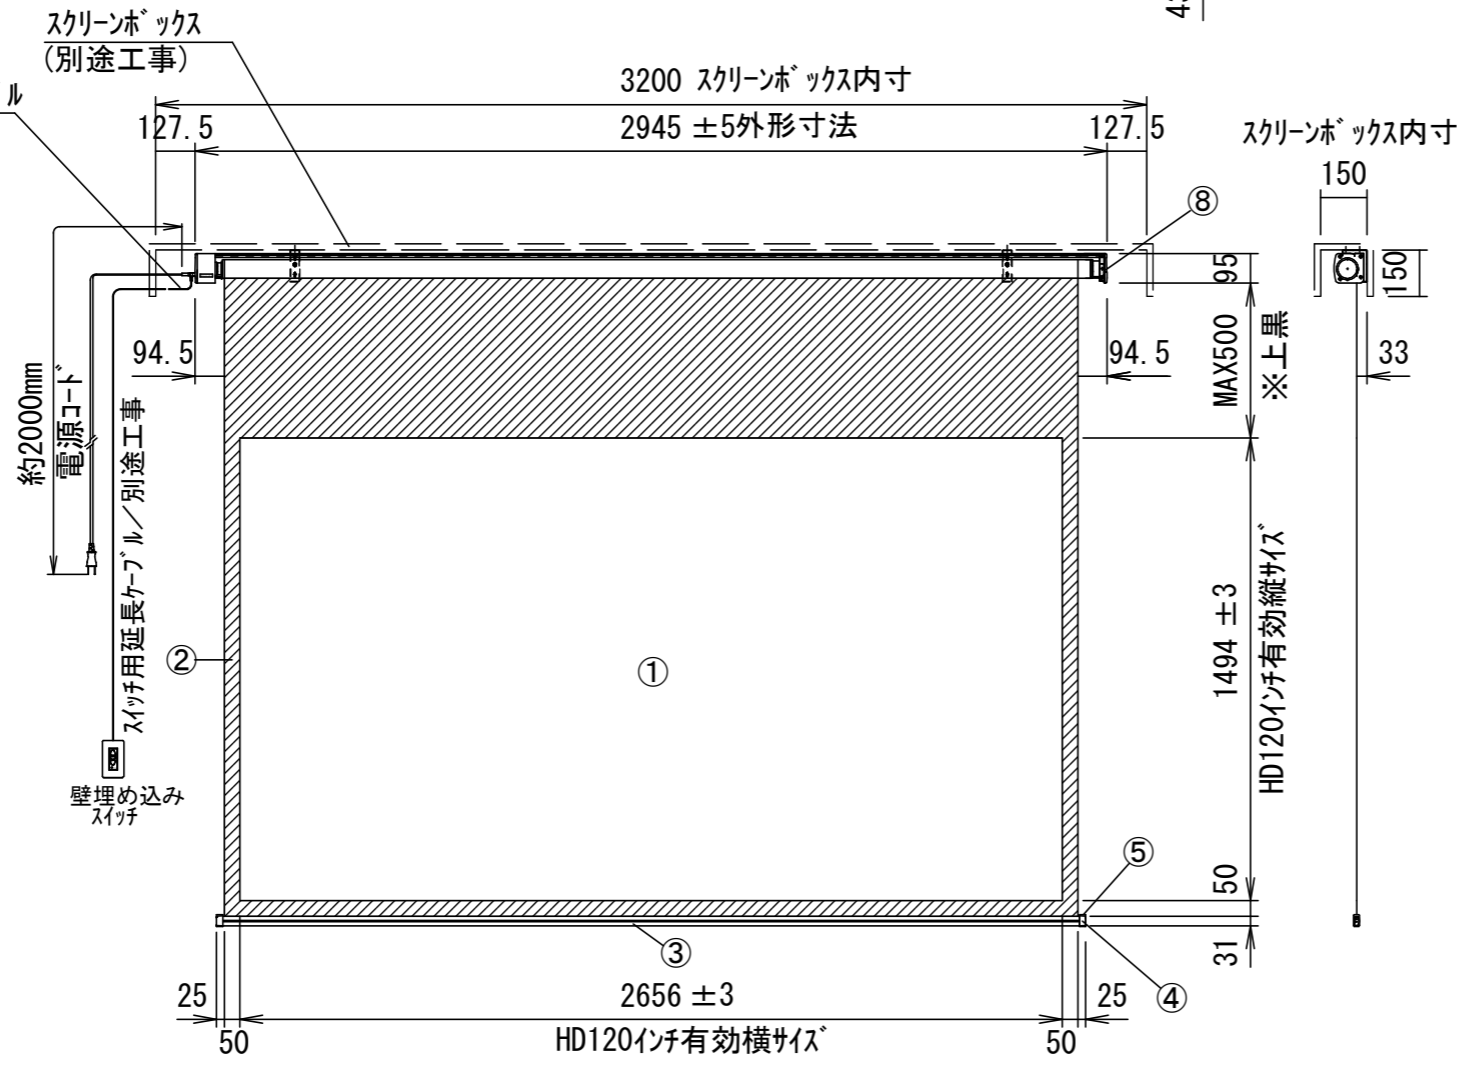

平面図

本体左側面(サイドカバー) S=1/5

⑦セッティングブラケット拡大図 S=1/5

正面図

側面図

- 仕様**
- 製品重量 約14.3kg
 - 材質 (ケース部) アルミ製
 - 塗装色 (ケース部) メタリック塗装
 - 電源 AC100V 50/60Hz
 - 消費電力 110W
 - 制御 DC24V

- 付属品**
- 壁埋め込みスイッチ × 1個
 - 4ピンプラグ付きケーブル(約300mm) × 1本
 - セッティングブラケットセット × 1式
 - 電源コード(2m) × 1本
 - 取付用ビスセット × 1式 (六角レンチを含む)
 - 取扱説明書 × 1冊

各部名称

| | | | |
|---|--------------|------------|---------|
| ① | スクリーン | ホワイトマット(W) | SEC-RCW |
| ② | マスク | | |
| ③ | ボトムカバー | | |
| ④ | ボトムキャップ | | |
| ⑤ | ボトムキャップクッション | | |
| ⑥ | リアケース | | |
| ⑦ | セッティングブラケット | | |
| ⑧ | サイドカバー | | |

※取付穴ピッチは推奨の位置です。任意で移動することができます。
 ※製品の仕様およびデザインは改良等のため予告なく変更する場合があります。
 ※上黒寸法は工場出荷時200mmです。リミッター調整によりMAX500mmまで設定が出来ます。(図面は上黒MAX500)
 ※スイッチ用延長ケーブルは別途工事、推奨ケーブルはカネ電気株 D202-4P。

壁埋め込みスイッチ

結線図

天井取付時

壁面取付時

注意...ケース左側は電源ケーブル差込口がある為、ボックス等に入れる時はスペースを70mm以上空けて下さい。

| | | | | | |
|------------|-------------------------|------------|--------------|-------------|--------------|
| △ | | UNIT | mm | SCALE | |
| △ | | ANGLE | 3rd | | 1/25 |
| △ | | TOLERANCE | | | |
| △ | | DATE | 2022. 03. 31 | | |
| △ | | TITLE | 外観仕様図 | | |
| | DATE | REVISION | SIGN | | |
| PLANNED BY | DRAWN BY | CHECKED BY | APPROVED BY | DRAWING NO. | |
| | TANAKA | | | TWC31G | |
| MODEL NAME | Stylist 電動巻き上げタイプ(接点制御) | | | MODEL NO. | SEC-RC120HDW |