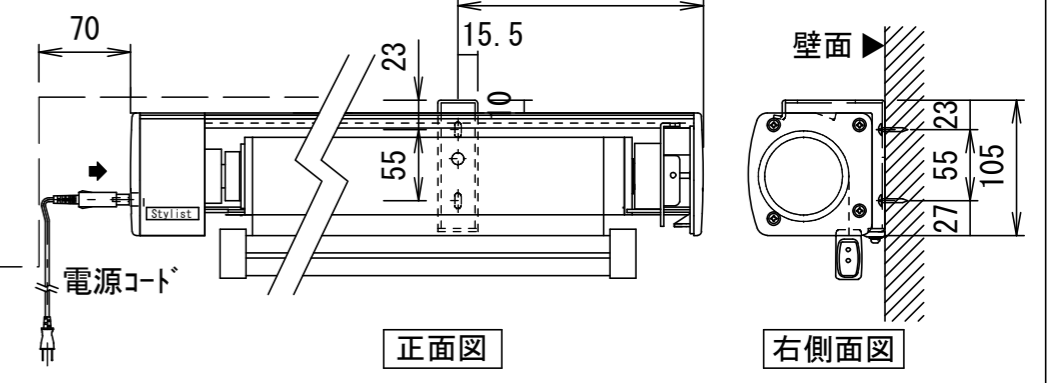

平面図

本体左側面(サイドカバー) S=1/5

⑦セッティングブラケット拡大図 S=1/5

正面図

側面図

- 仕様**
- 製品重量 約14.3kg
 - 材質 (ケース部) アルミ製
 - 塗装色 (ケース部) メタリック塗装
 - 電源 AC100V 50/60Hz
 - 消費電力 110W
 - 制御 DC24V

- 付属品**
- 壁埋め込みスイッチ × 1個
 - 4ピンプラグ付きケーブル(約300mm) × 1本
 - セッティングブラケットセット × 1式
 - 電源コード(2m) × 1本
 - 取付用ビスセット × 1式 (六角レンチを含む)
 - 取扱説明書 × 1冊

※取付穴ピッチは推奨の位置です。任意で移動することができます。
 ※製品の仕様およびデザインは改良等のため予告なく変更する場合があります。
 ※上黒寸法は工場出荷時200mmです。リミッター調整によりMAX500mmまで設定が出来ます。(図面は上黒MAX500)
 ※スイッチ用延長ケーブルは別途工事、推奨ケーブルはカネ電気株 D202-4P。

壁埋め込みスイッチ

結線図

天井取付時

壁面取付時

注意...ケース左側は電源ケーブル差込口がある為、ボックス等に入れる時はスペースを70mm以上空けて下さい。

| | | | | | |
|------------|-------------------------|------------|--------------|-------------|--------------|
| △ | | UNIT | mm | SCALE | |
| △ | | ANGLE | 3rd | | 1/25 |
| △ | | TOLERANCE | | | |
| △ | | DATE | 2022. 03. 31 | | |
| △ | | TITLE | 外観仕様図 | | |
| | DATE | REVISION | SIGN | | |
| PLANNED BY | DRAWN BY | CHECKED BY | APPROVED BY | DRAWING NO. | |
| | TANAKA | | | TWC31G | |
| MODEL NAME | Stylist 電動巻き上げタイプ(接点制御) | | | MODEL NO. | SEC-RC120HDW |