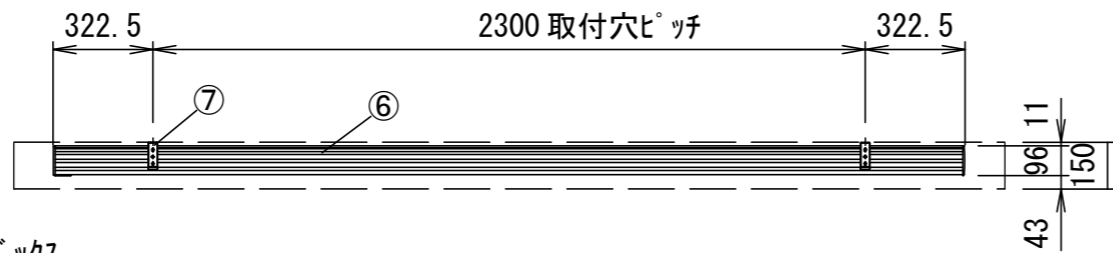

平面図

本体左側面(サイドカバー) S=1/5

⑦セッティングブラケット拡大図 S=1/5

正面図

側面図

- 仕様**
- 製品重量 約14.3kg
 - 材質 (ケース部) アルミ製
 - 塗装色 (ケース部) メタリック塗装
 - 電源 AC100V 50/60Hz
 - 消費電力 110W
 - 制御 DC24V

- 付属品**
- 壁埋め込みスイッチ × 1個
 - 4ピンプラグ付きケーブル(約300mm) × 1本
 - セッティングブラケットセット × 1式
 - 電源コード(2m) × 1本
 - 取付用ビスセット × 1式 (六角レンチを含む)
 - 取扱説明書 × 1冊

※取付穴ピッチは推奨の位置です。任意で移動することができます。
 ※製品の仕様およびデザインは改良等のため予告なく変更する場合があります。
 ※上黒寸法は工場出荷時200mmです。リミッター調整によりMAX500mmまで設定が出来ます。(図面は上黒MAX500)
 ※スイッチ用延長ケーブルは別途工事、推奨ケーブルはカネ電気株 D202-4P。

壁埋め込みスイッチ

結線図

天井取付時

壁面取付時

注意...ケース左側は電源ケーブル差込口がある為、ボックス等に入れる時はスペースを70mm以上空けて下さい。

| | | | | | |
|------------|-------------------------|------------|--------------|-------------|--------------|
| △ | | UNIT | mm | SCALE | |
| △ | | ANGLE | 3rd | | 1/25 |
| △ | | TOLERANCE | | | |
| △ | | DATE | 2022. 03. 31 | | |
| △ | | TITLE | 外観仕様図 | | |
| | DATE | REVISION | SIGN | | |
| PLANNED BY | DRAWN BY | CHECKED BY | APPROVED BY | DRAWING NO. | |
| | TANAKA | | | TWC31G | |
| MODEL NAME | Stylist 電動巻き上げタイプ(接点制御) | | | MODEL NO. | SEC-RC120HDW |