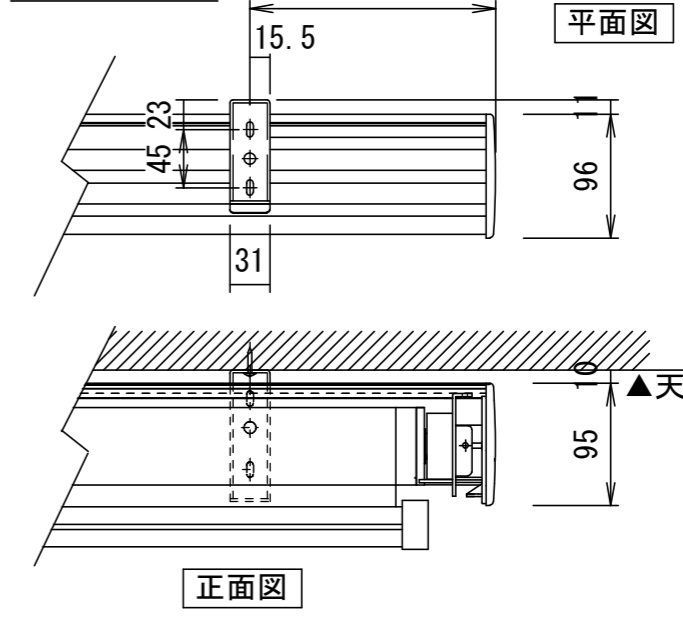

平面図

本体左側面(サイドカバー) S=1/5

⑦セッティングブラケット拡大図 S=1/5

正面図

側面図

- 仕様**
- 製品重量 約14.3kg
 - 材質 (ケース部) アルミ製
 - 塗装色 (ケース部) メタリック塗装
 - 電源 AC100V 50/60Hz
 - 消費電力 110W
 - 制御 DC24V

- 付属品**
- 壁埋め込みスイッチ × 1個
 - 4ピンプラグ付きケーブル(約300mm) × 1本
 - セッティングブラケットセット × 1式
 - 電源コード(2m) × 1本
 - 取付用ビスセット × 1式 (六角レンチを含む)
 - 取扱説明書 × 1冊

※取付穴ピッチは推奨の位置です。任意で移動することができます。
 ※製品の仕様およびデザインは改良等のため予告なく変更する場合があります。
 ※上黒寸法は工場出荷時200mmです。リミッター調整によりMAX500mmまで設定が出来ます。(図面は上黒MAX500)
 ※スイッチ用延長ケーブルは別途工事、推奨ケーブルはカネ電気株 D202-4P。

壁埋め込みスイッチ

結線図

天井取付時

壁面取付時

注意...ケース左側は電源ケーブル差込口がある為、ボックス等に入れる時はスペースを70mm以上空けて下さい。

| | | | | | |
|------------|-------------------------|------------|--------------|-------------|--------------|
| △ | | UNIT | mm | SCALE | |
| △ | | ANGLE | 3rd | | 1/25 |
| △ | | TOLERANCE | | | |
| △ | | DATE | 2022. 03. 31 | | |
| △ | | TITLE | 外観仕様図 | | |
| | DATE | REVISION | SIGN | | |
| PLANNED BY | DRAWN BY | CHECKED BY | APPROVED BY | DRAWING NO. | |
| | TANAKA | | | TWC31G | |
| MODEL NAME | Stylist 電動巻き上げタイプ(接点制御) | | | MODEL NO. | SEC-RC120HDW |