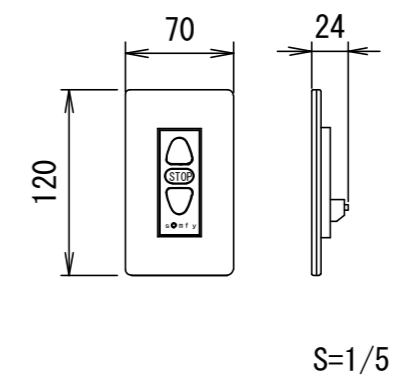

平面図

本体左側面(サイドカバー) S=1/5

⑦セッティングブラケット拡大図 S=1/5

正面図

側面図

- 仕様**
- 製品重量 約14.3kg
 - 材質 (ケース部) アルミ製
 - 塗装色 (ケース部) メタリック塗装
 - 電源 AC100V 50/60Hz
 - 消費電力 110W
 - 制御 DC24V

- 付属品**
- 壁埋め込みスイッチ × 1個
 - 4ピンプラグ付きケーブル(約300mm) × 1本
 - セッティングブラケットセット × 1式
 - 電源コード(2m) × 1本
 - 取付用ビスセット × 1式 (六角レンチを含む)
 - 取扱説明書 × 1冊

各部名称

| | | | |
|---|--------------|------------|---------|
| ① | スクリーン | ホワイトマット(W) | SEC-RCW |
| ② | マスク | | |
| ③ | ボトムカバー | | |
| ④ | ボトムキャップ | | |
| ⑤ | ボトムキャップクッション | | |
| ⑥ | リアケース | | |
| ⑦ | セッティングブラケット | | |
| ⑧ | サイドカバー | | |

※取付穴ピッチは推奨の位置です。任意で移動することができます。
 ※製品の仕様およびデザインは改良等のため予告なく変更する場合があります。
 ※上黒寸法は工場出荷時200mmです。リミッター調整によりMAX500mmまで設定が出来ます。(図面は上黒MAX500)
 ※スイッチ用延長ケーブルは別途工事、推奨ケーブルはカネ電気株 D202-4P。

壁埋め込みスイッチ

結線図

天井取付時

壁面取付時

注意...ケース左側は電源ケーブル差込口がある為、ボックス等に入れる時はスペースを70mm以上空けて下さい。

| | | | | | |
|------------|-------------------------|------------|--------------|-------------|--------------|
| △ | | UNIT | mm | SCALE | |
| △ | | ANGLE | 3rd | | 1/25 |
| △ | | TOLERANCE | | | |
| △ | | DATE | 2022. 03. 31 | | |
| △ | | TITLE | 外観仕様図 | | |
| | DATE | REVISION | SIGN | | |
| PLANNED BY | DRAWN BY | CHECKED BY | APPROVED BY | DRAWING NO. | |
| | TANAKA | | | TWC31G | |
| MODEL NAME | Stylist 電動巻き上げタイプ(接点制御) | | | MODEL NO. | SEC-RC120HDW |