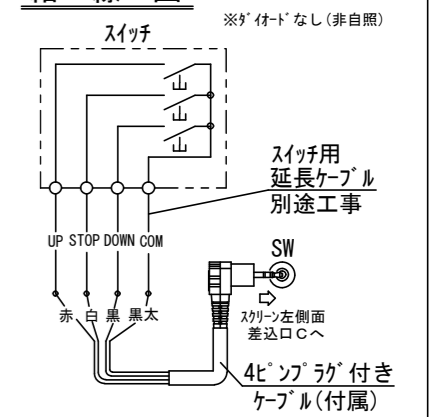

平面図

本体左側面(サイドカバー) S=1/5

⑦セッティングブラケット拡大図 S=1/5

正面図

側面図

- 仕様**
- 製品重量 約14.3kg
 - 材質 (ケース部) アルミ製
 - 塗装色 (ケース部) メタリック塗装
 - 電源 AC100V 50/60Hz
 - 消費電力 110W
 - 制御 DC24V

- 付属品**
- 壁埋め込みスイッチ × 1個
 - 4ピンプラグ付きケーブル(約300mm) × 1本
 - セッティングブラケットセット × 1式
 - 電源コード(2m) × 1本
 - 取付用ビスセット × 1式 (六角レンチを含む)
 - 取扱説明書 × 1冊

各部名称

| | | | |
|---|--------------|------------|---------|
| ① | スクリーン | ホワイトマット(W) | SEC-RCW |
| ② | マスク | | |
| ③ | ボトムカバー | | |
| ④ | ボトムキャップ | | |
| ⑤ | ボトムキャップクッション | | |
| ⑥ | リアケース | | |
| ⑦ | セッティングブラケット | | |
| ⑧ | サイドカバー | | |

※取付穴ピッチは推奨の位置です。任意で移動することができます。
 ※製品の仕様およびデザインは改良等のため予告なく変更する場合があります。
 ※上黒寸法は工場出荷時200mmです。リミッター調整によりMAX500mmまで設定が出来ます。(図面は上黒MAX500)
 ※スイッチ用延長ケーブルは別途工事、推奨ケーブルはカネ電気株 D202-4P。

壁埋め込みスイッチ

結線図

天井取付時

壁面取付時

注意...ケース左側は電源ケーブル差込口がある為、ボックス等に入れる時はスペースを70mm以上空けて下さい。

| | | | | | |
|------------|-------------------------|------------|--------------|-------------|--------------|
| △ | | UNIT | mm | SCALE | |
| △ | | ANGLE | 3rd | | 1/25 |
| △ | | TOLERANCE | | | |
| △ | | DATE | 2022. 03. 31 | | |
| △ | | TITLE | 外観仕様図 | | |
| | DATE | REVISION | SIGN | | |
| PLANNED BY | DRAWN BY | CHECKED BY | APPROVED BY | DRAWING NO. | |
| | TANAKA | | | TWC31G | |
| MODEL NAME | Stylist 電動巻き上げタイプ(接点制御) | | | MODEL NO. | SEC-RC120HDW |