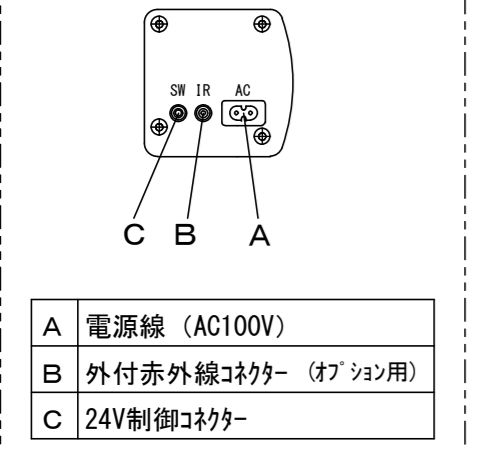

平面図

本体左側面(サイドカバー) S=1/5

⑦セッティングブラケット拡大図 S=1/5

正面図

側面図

- 仕様**
- 製品重量 約14.3kg
 - 材質 (ケース部) アルミ製
 - 塗装色 (ケース部) メタリック塗装
 - 電源 AC100V 50/60Hz
 - 消費電力 110W
 - 制御 DC24V

- 付属品**
- 壁埋め込みスイッチ × 1個
 - 4ピンプラグ付きケーブル(約300mm) × 1本
 - セッティングブラケットセット × 1式
 - 電源コード(2m) × 1本
 - 取付用ビスセット × 1式 (六角レンチを含む)
 - 取扱説明書 × 1冊

各部名称

| | | | |
|---|--------------|------------|---------|
| ① | スクリーン | ホワイトマット(W) | SEC-RCW |
| ② | マスク | | |
| ③ | ボトムカバー | | |
| ④ | ボトムキャップ | | |
| ⑤ | ボトムキャップクッション | | |
| ⑥ | リアケース | | |
| ⑦ | セッティングブラケット | | |
| ⑧ | サイドカバー | | |

※取付穴ピッチは推奨の位置です。任意で移動することができます。
 ※製品の仕様およびデザインは改良等のため予告なく変更する場合があります。
 ※上黒寸法は工場出荷時200mmです。リミッター調整によりMAX500mmまで設定が出来ます。(図面は上黒MAX500)
 ※スイッチ用延長ケーブルは別途工事、推奨ケーブルはカネ電気株 D202-4P。

壁埋め込みスイッチ

結線図

天井取付時

壁面取付時

注意...ケース左側は電源ケーブル差込口がある為、ボックス等に入れる時はスペースを70mm以上空けて下さい。

| | | | | | |
|------------|-------------------------|------------|--------------|-------------|--------------|
| △ | | UNIT | mm | SCALE | |
| △ | | ANGLE | 3rd | | 1/25 |
| △ | | TOLERANCE | | | |
| △ | | DATE | 2022. 03. 31 | | |
| △ | | TITLE | 外観仕様図 | | |
| | DATE | REVISION | SIGN | | |
| PLANNED BY | DRAWN BY | CHECKED BY | APPROVED BY | DRAWING NO. | |
| | TANAKA | | | TWC31G | |
| MODEL NAME | Stylist 電動巻き上げタイプ(接点制御) | | | MODEL NO. | SEC-RC120HDW |