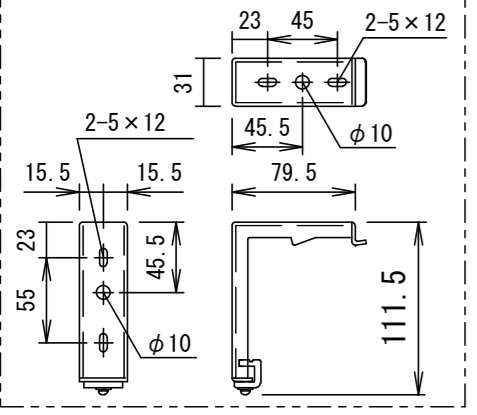

平面図

本体左側面(サイドカバー) S=1/5

⑦セッティングブラケット拡大図 S=1/5

正面図

側面図

- 仕様**
- 製品重量 約14.3kg
 - 材質 (ケース部) アルミ製
 - 塗装色 (ケース部) メタリック塗装
 - 電源 AC100V 50/60Hz
 - 消費電力 110W
 - 制御 DC24V

- 付属品**
- 壁埋め込みスイッチ × 1個
 - 4ピンプラグ付きケーブル(約300mm) × 1本
 - セッティングブラケットセット × 1式
 - 電源コード(2m) × 1本
 - 取付用ビスセット × 1式 (六角レンチを含む)
 - 取扱説明書 × 1冊

各部名称

| | | | |
|---|--------------|------------|---------|
| ① | スクリーン | ホワイトマット(W) | SEC-RCW |
| ② | マスク | | |
| ③ | ボトムカバー | | |
| ④ | ボトムキャップ | | |
| ⑤ | ボトムキャップクッション | | |
| ⑥ | リアケース | | |
| ⑦ | セッティングブラケット | | |
| ⑧ | サイドカバー | | |

※取付穴ピッチは推奨の位置です。任意で移動することができます。
 ※製品の仕様およびデザインは改良等のため予告なく変更する場合があります。
 ※上黒寸法は工場出荷時200mmです。リミッター調整によりMAX500mmまで設定が出来ます。(図面は上黒MAX500)
 ※スイッチ用延長ケーブルは別途工事、推奨ケーブルはカネ電気株 D202-4P。

壁埋め込みスイッチ

結線図

天井取付時

壁面取付時

注意...ケース左側は電源ケーブル差込口がある為、ボックス等に入れる時はスペースを70mm以上空けて下さい。

| | | | | | |
|------------|-------------------------|------------|--------------|-------------|--------------|
| △ | | UNIT | mm | SCALE | |
| △ | | ANGLE | 3rd | | 1/25 |
| △ | | TOLERANCE | | | |
| △ | | DATE | 2022. 03. 31 | | |
| △ | | TITLE | 外観仕様図 | | |
| | DATE | REVISION | SIGN | | |
| PLANNED BY | DRAWN BY | CHECKED BY | APPROVED BY | DRAWING NO. | |
| | TANAKA | | | TWC31G | |
| MODEL NAME | Stylist 電動巻き上げタイプ(接点制御) | | | MODEL NO. | SEC-RC120HDW |