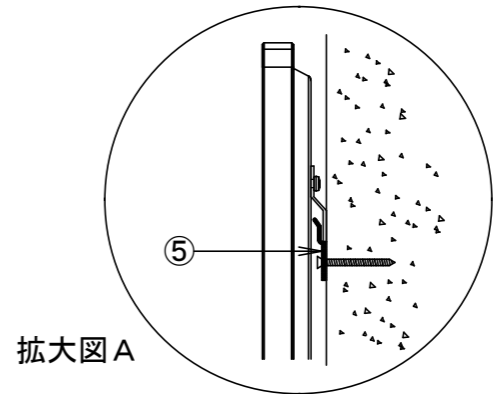

正面図

側面図

背面図

壁面取り付け状態 (上部)

壁面取り付け状態 (下部)

S=1/5

壁面取り付け金具 (Lアングル)

S=1/5

仕様

- 製品重量 (UT) 約13.9kg
- 製品重量 (B7) 約13.8kg
- 材質 アルミ製
- 塗装色 黒色

付属品

- スクリーン × 1式
- 組立金具 × 1式
- 取付金具 × 1式
- 取扱説明書 × 1冊

各部名称

①	スクリーン	ウルトラショートスロー (UT)
②	マスクフレーム	ブラックシャイン (B7)
③	コーナージョイント	
④	センター補強パイプ	
⑤	壁面取り付け金具 (Lアングル)	
⑥	壁面取り付け金具 (マグネット)	

※受け金具間隔、取り付け金具間隔は推奨の位置です。任意で移動する事ができます。
 ※輸入品のため予告なく変更する場合があります。

△6			UNIT	mm	SCALE
△5			ANGLE	3rd	1/20
△4			TOLERANCE		
△3			DATE		
△2			2024. 11. 29		
△1	24	11. 29	ブラックシャイン (B7) 追記	田中	TITLE
	DATE		REVISION	SIGN	外観詳細図
PLANNED BY	DRAWN BY	CHECKED BY	APPROVED BY	DRAWING NO.	
	TANAKA			TYK29A	
MODEL NAME					MODEL NO.
パネルタイプスクリーン					SPB-100HD