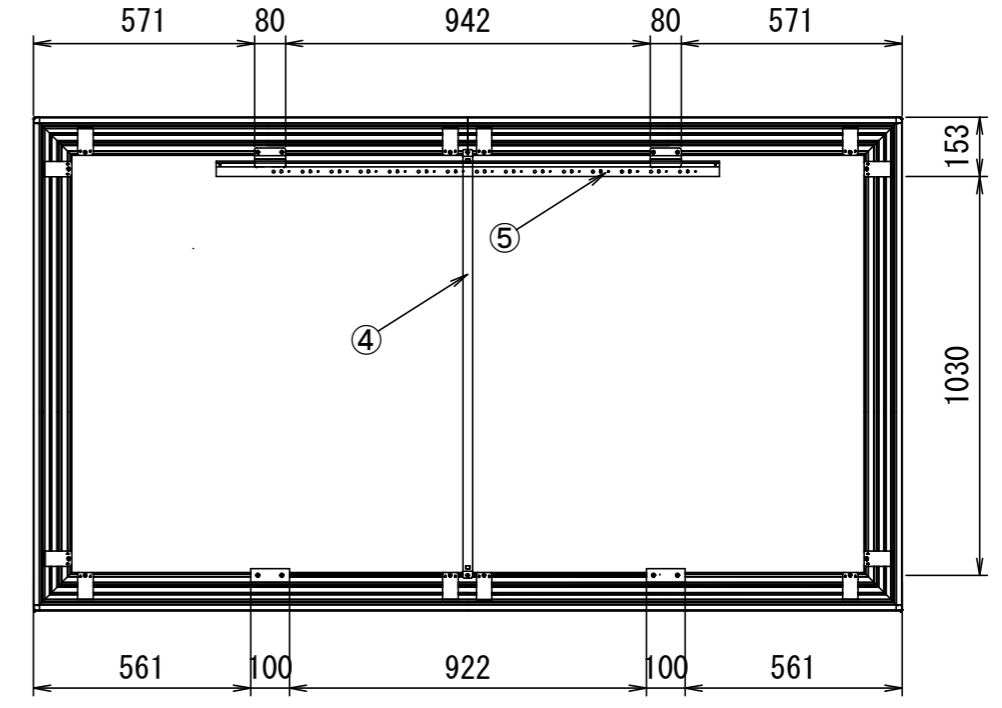

正面図

側面図

背面図

壁面取り付け状態 (上部)

壁面取り付け状態 (下部)

S=1/5

壁面取り付け金具 (Lアングル)

S=1/5

仕様

- 製品重量 (UT) 約13.9kg
- 製品重量 (B7) 約13.8kg
- 材質 アルミ製
- 塗装色 黒色

付属品

- スクリーン × 1式
- 組立金具 × 1式
- 取付金具 × 1式
- 取扱説明書 × 1冊

各部名称

①	スクリーン	ウルトラショートスロー (UT)
②	マスクフレーム	ブラックシャイン (B7)
③	コーナージョイント	
④	センター補強パイプ	
⑤	壁面取り付け金具 (Lアングル)	
⑥	壁面取り付け金具 (マグネット)	

※受け金具間隔、取り付け金具間隔は推奨の位置です。任意で移動する事ができます。
 ※輸入品のため予告なく変更する場合があります。

△6			UNIT	mm	SCALE
△5			ANGLE	3rd	1/20
△4			TOLERANCE		
△3			DATE		
△2			2024. 11. 29		
△1	24	11. 29	ブラックシャイン (B7) 追記	田中	TITLE
	DATE		REVISION	SIGN	外観詳細図
PLANNED BY	DRAWN BY	CHECKED BY	APPROVED BY	DRAWING NO.	
	TANAKA			TYK29A	
MODEL NAME					MODEL NO.
パネルタイプスクリーン					SPB-100HD