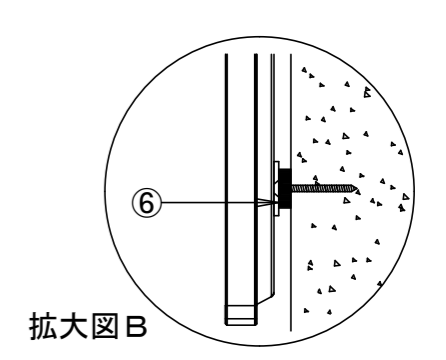

正面図

側面図

背面図

壁面取り付け状態 (上部)

壁面取り付け状態 (下部)

S=1/5

壁面取り付け金具 (Lアングル)

S=1/5

仕様

- 製品重量 (UT) 約13.9kg
- 製品重量 (B7) 約13.8kg
- 材質 アルミ製
- 塗装色 黒色

付属品

- スクリーン × 1式
- 組立金具 × 1式
- 取付金具 × 1式
- 取扱説明書 × 1冊

各部名称

①	スクリーン	ウルトラショートスロー (UT)
②	マスクフレーム	ブラックシャイン (B7)
③	コーナージョイント	
④	センター補強パイプ	
⑤	壁面取り付け金具 (Lアングル)	
⑥	壁面取り付け金具 (マグネット)	

※受け金具間隔、取り付け金具間隔は推奨の位置です。任意で移動する事ができます。
 ※輸入品のため予告なく変更する場合があります。

△6			UNIT	mm	SCALE
△5			ANGLE	3rd	1/20
△4			TOLERANCE		
△3			DATE		
△2			2024. 11. 29		
△1	24	11. 29	ブラックシャイン (B7) 追記	田中	TITLE
	DATE		REVISION	SIGN	外観詳細図
PLANNED BY	DRAWN BY	CHECKED BY	APPROVED BY	DRAWING NO.	
	TANAKA			TYK29A	
MODEL NAME					MODEL NO.
パネルタイプスクリーン					SPB-100HD