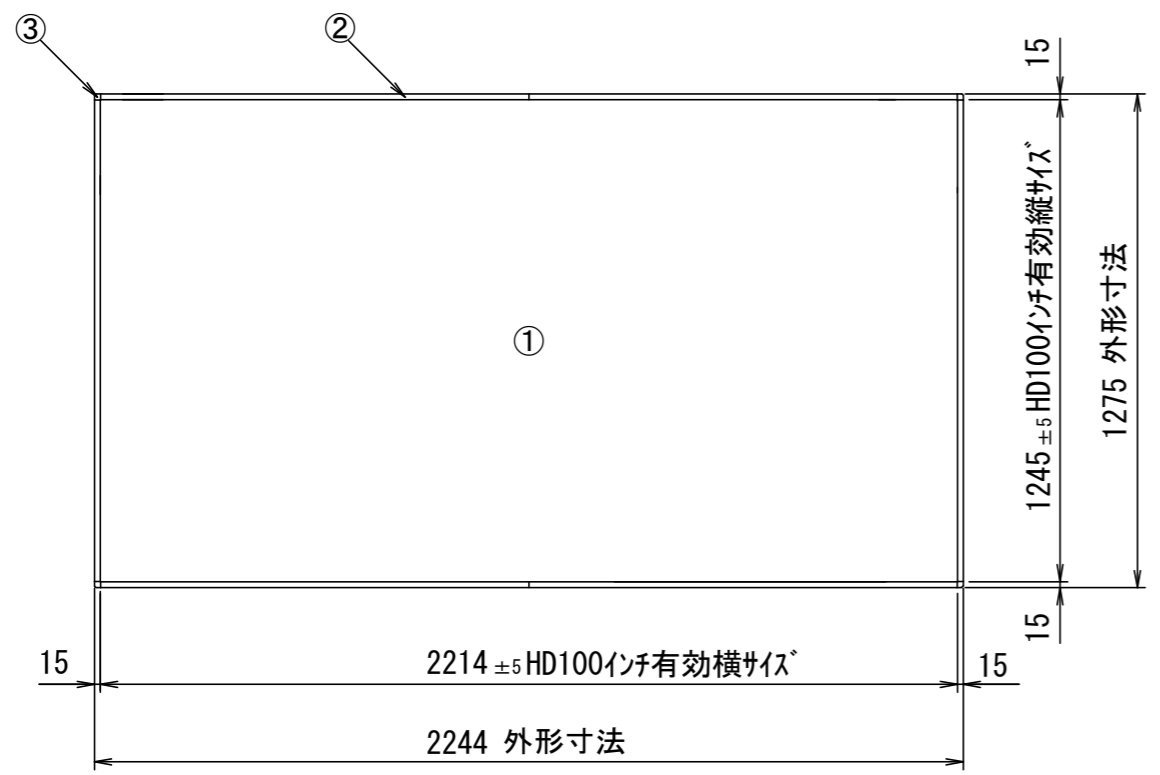

正面図

側面図

背面図

壁面取り付け状態 (上部)

壁面取り付け状態 (下部)

S=1/5

壁面取り付け金具 (Lアングル)

S=1/5

仕様

- 製品重量 (UT) 約13.9kg
- 製品重量 (B7) 約13.8kg
- 材質 アルミ製
- 塗装色 黒色

付属品

- スクリーン × 1式
- 組立金具 × 1式
- 取付金具 × 1式
- 取扱説明書 × 1冊

各部名称

①	スクリーン	ウルトラショートスロー (UT)
②	マスクフレーム	ブラックシャイン (B7)
③	コーナージョイント	
④	センター補強パイプ	
⑤	壁面取り付け金具 (Lアングル)	
⑥	壁面取り付け金具 (マグネット)	

※受け金具間隔、取り付け金具間隔は推奨の位置です。任意で移動する事ができます。
 ※輸入品のため予告なく変更する場合があります。

△6			UNIT	mm	SCALE
△5			ANGLE	3rd	1/20
△4			TOLERANCE		
△3			DATE		
△2			2024. 11. 29		
△1	24	11. 29	ブラックシャイン (B7) 追記	田中	TITLE
	DATE		REVISION	SIGN	外観詳細図
PLANNED BY	DRAWN BY	CHECKED BY	APPROVED BY	DRAWING NO.	
	TANAKA			TYK29A	
MODEL NAME					MODEL NO.
パネルタイプスクリーン					SPB-100HD