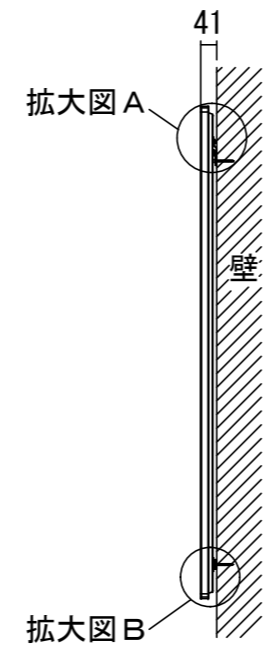

正面図

側面図

背面図

壁面取り付け状態 (上部)

壁面取り付け状態 (下部)

S=1/5

壁面取り付け金具 (Lアングル)

S=1/5

仕様

- 製品重量 (UT) 約13.9kg
- 製品重量 (B7) 約13.8kg
- 材質 アルミ製
- 塗装色 黒色

付属品

- スクリーン × 1式
- 組立金具 × 1式
- 取付金具 × 1式
- 取扱説明書 × 1冊

各部名称

①	スクリーン	ウルトラショートスロー (UT)
②	マスクフレーム	ブラックシャイン (B7)
③	コーナージョイント	
④	センター補強パイプ	
⑤	壁面取り付け金具 (Lアングル)	
⑥	壁面取り付け金具 (マグネット)	

※受け金具間隔、取り付け金具間隔は推奨の位置です。任意で移動する事ができます。
 ※輸入品のため予告なく変更する場合があります。

△6			UNIT	mm	SCALE
△5			ANGLE	3rd	1/20
△4			TOLERANCE		
△3			DATE		
△2			2024. 11. 29		
△1	24	11. 29	ブラックシャイン (B7) 追記	田中	TITLE
	DATE		REVISION	SIGN	外観詳細図
PLANNED BY	DRAWN BY	CHECKED BY	APPROVED BY	DRAWING NO.	
	TANAKA			TYK29A	
MODEL NAME					MODEL NO.
パネルタイプスクリーン					SPB-100HD