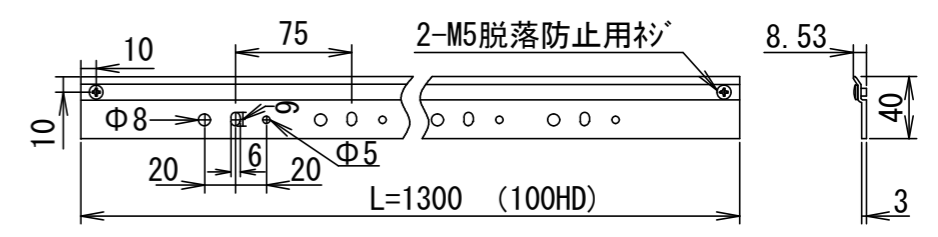

正面図

側面図

背面図

壁面取り付け状態 (上部)

壁面取り付け状態 (下部)

S=1/5

壁面取り付け金具 (Lアングル)

S=1/5

仕様

- 製品重量 (UT) 約13.9kg
- 製品重量 (B7) 約13.8kg
- 材質 アルミ製
- 塗装色 黒色

付属品

- スクリーン × 1式
- 組立金具 × 1式
- 取付金具 × 1式
- 取扱説明書 × 1冊

各部名称

①	スクリーン	ウルトラショートスロー (UT)
②	マスクフレーム	ブラックシャイン (B7)
③	コーナージョイント	
④	センター補強パイプ	
⑤	壁面取り付け金具 (Lアングル)	
⑥	壁面取り付け金具 (マグネット)	

※受け金具間隔、取り付け金具間隔は推奨の位置です。任意で移動する事ができます。
 ※輸入品のため予告なく変更する場合があります。

△6			UNIT	mm	SCALE
△5			ANGLE	3rd	1/20
△4			TOLERANCE		
△3			DATE		
△2			2024. 11. 29		
△1	24	11. 29	ブラックシャイン (B7) 追記	田中	TITLE
	DATE		REVISION	SIGN	外観詳細図
PLANNED BY	DRAWN BY	CHECKED BY	APPROVED BY	DRAWING NO.	
	TANAKA			TYK29A	
MODEL NAME					MODEL NO.
パネルタイプスクリーン					SPB-100HD