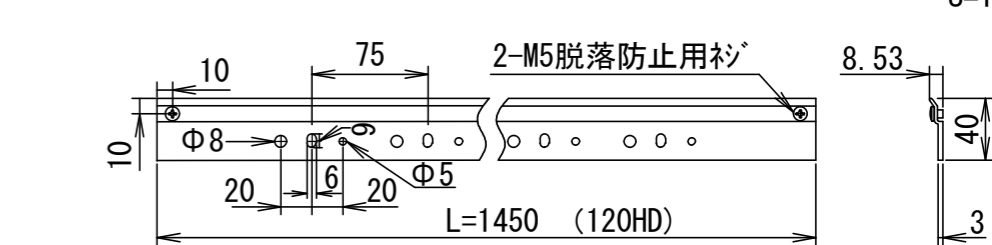

正面図

側面図

背面図

壁面取り付け状態（上部）

壁面取り付け状態（下部）

S=1/5

壁面取り付け金具（Lアングル）

S=1/5

仕様

- 製品重量 (UT) 約17.1kg
- 製品重量 (B7) 約16.9kg
- 材質 アルミ製
- 塗装色 黒色

付属品

- スクリーンフレーム × 1式
- 組立金具 × 1式
- 取付金具 × 1式
- 取扱説明書 × 1冊

各部名称

①	スクリーン	ウルトラショートスロー (UT)
②	マスクフレーム	ブラックシャイン (B7)
③	コーナージョイント	
④	センター補強パイプ	
⑤	壁面取り付け金具 (Lアングル)	
⑥	壁面取り付け金具 (マグネット)	

※受け金具間隔、取り付け金具間隔は推奨の位置です。任意で移動する事ができます。  
 ※輸出品のため予告なく変更する場合があります。

△			UNIT	mm	SCALE
△			ANGLE	3rd	1/20
△			TOLERANCE		
△			DATE		
△			2024. 11. 29		
△	24	11. 29	ブラックシャイン (B7) 追記	田中	TITLE
	DATE	REVISION	SIGN		外観詳細図
PLANNED BY	DRAWN BY	CHECKED BY	APPROVED BY	DRAWING NO.	
	TANAKA			TYK29B	
MODEL NAME					MODEL NO.
パネルタイプスクリーン					SPB-120HD