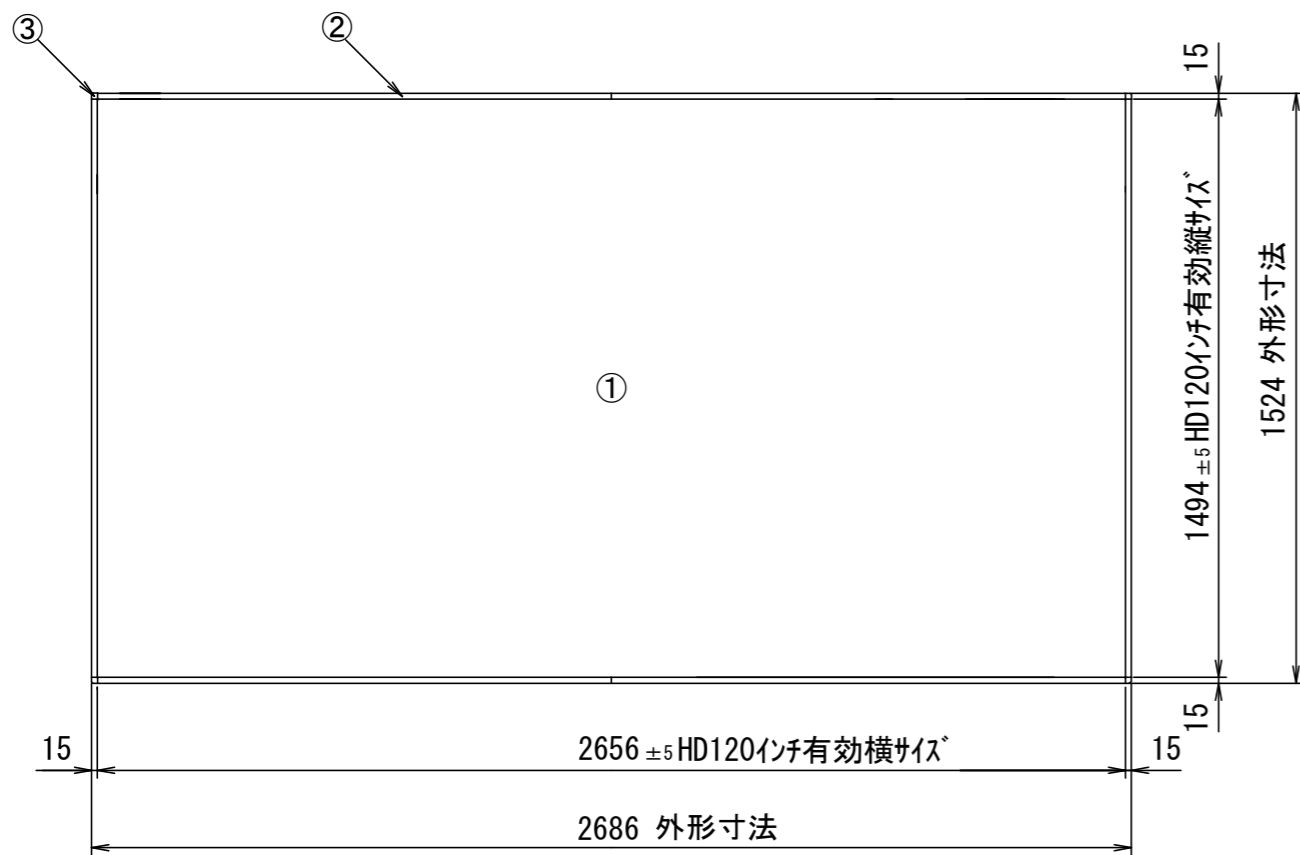

正面図

側面図

背面図

壁面取り付け状態（上部）

壁面取り付け状態（下部）

S=1/5

壁面取り付け金具（Lアングル）

S=1/5

仕様

- 製品重量 (UT) 約17.1kg
- 製品重量 (B7) 約16.9kg
- 材質 アルミ製
- 塗装色 黒色

付属品

- スクリーンフレーム × 1式
- 組立金具 × 1式
- 取付金具 × 1式
- 取扱説明書 × 1冊

各部名称

①	スクリーン	ウルトラショートスロー (UT)
②	マスクフレーム	ブラックシャイン (B7)
③	コーナージョイント	
④	センター補強パイプ	
⑤	壁面取り付け金具 (Lアングル)	
⑥	壁面取り付け金具 (マグネット)	

※受け金具間隔、取り付け金具間隔は推奨の位置です。任意で移動する事ができます。  
 ※輸出品のため予告なく変更する場合があります。

△			UNIT	mm	SCALE
△			ANGLE	3rd	1/20
△			TOLERANCE		
△			DATE		
△			2024. 11. 29		
△	24	11. 29	ブラックシャイン (B7) 追記	田中	TITLE
	DATE	REVISION	SIGN		外観詳細図
PLANNED BY	DRAWN BY	CHECKED BY	APPROVED BY	DRAWING NO.	
	TANAKA			TYK29B	
MODEL NAME					MODEL NO.
パネルタイプスクリーン					SPB-120HD