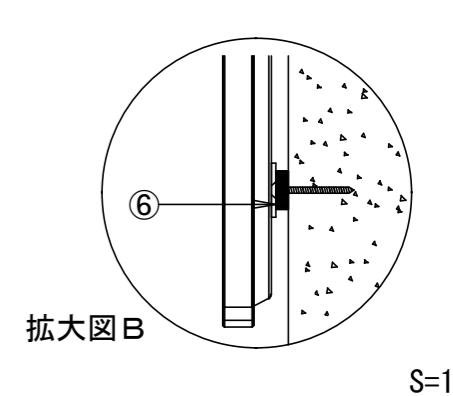

正面図

側面図

背面図

壁面取り付け状態（上部）

壁面取り付け状態（下部）

S=1/5

壁面取り付け金具（Lアングル）

S=1/5

仕様

- 製品重量 (UT) 約17.1kg
- 製品重量 (B7) 約16.9kg
- 材質 アルミ製
- 塗装色 黒色

付属品

- スクリーンフレーム × 1式
- 組立金具 × 1式
- 取付金具 × 1式
- 取扱説明書 × 1冊

各部名称

①	スクリーン	ウルトラショートスロー (UT)
②	マスクフレーム	ブラックシャイン (B7)
③	コーナージョイント	
④	センター補強パイプ	
⑤	壁面取り付け金具 (Lアングル)	
⑥	壁面取り付け金具 (マグネット)	

※受け金具間隔、取り付け金具間隔は推奨の位置です。任意で移動する事ができます。  
 ※輸出品のため予告なく変更する場合があります。

△			UNIT	mm	SCALE
△			ANGLE	3rd	1/20
△			TOLERANCE		
△			DATE		
△			2024. 11. 29		
△	24	11. 29	ブラックシャイン (B7) 追記	田中	TITLE
	DATE	REVISION	SIGN		外観詳細図
PLANNED BY	DRAWN BY	CHECKED BY	APPROVED BY	DRAWING NO.	
	TANAKA			TYK29B	
MODEL NAME					MODEL NO.
パネルタイプスクリーン					SPB-120HD