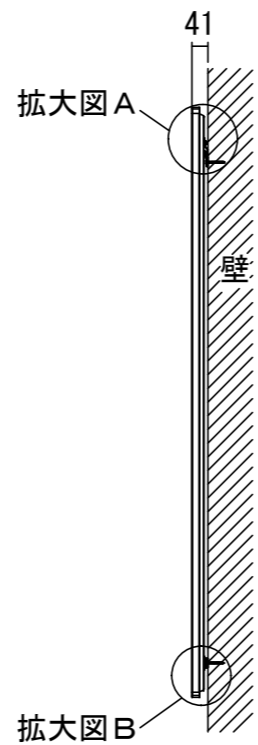

正面図

側面図

背面図

壁面取り付け状態（上部）

壁面取り付け状態（下部）

S=1/5

壁面取り付け金具（Lアングル）

S=1/5

仕様

- 製品重量 (UT) 約17.1kg
- 製品重量 (B7) 約16.9kg
- 材質 アルミ製
- 塗装色 黒色

付属品

- スクリーンフレーム × 1式
- 組立金具 × 1式
- 取付金具 × 1式
- 取扱説明書 × 1冊

各部名称

①	スクリーン	ウルトラショートスロー (UT)
②	マスクフレーム	ブラックシャイン (B7)
③	コーナージョイント	
④	センター補強パイプ	
⑤	壁面取り付け金具 (Lアングル)	
⑥	壁面取り付け金具 (マグネット)	

※受け金具間隔、取り付け金具間隔は推奨の位置です。任意で移動する事ができます。  
 ※輸出品のため予告なく変更する場合があります。

△			UNIT	mm	SCALE
△			ANGLE	3rd	1/20
△			TOLERANCE		
△			DATE		
△			2024. 11. 29		
△	24	11. 29	ブラックシャイン (B7) 追記	田中	TITLE
	DATE	REVISION	SIGN		外観詳細図
PLANNED BY	DRAWN BY	CHECKED BY	APPROVED BY	DRAWING NO.	
	TANAKA			TYK29B	
MODEL NAME					MODEL NO.
パネルタイプスクリーン					SPB-120HD