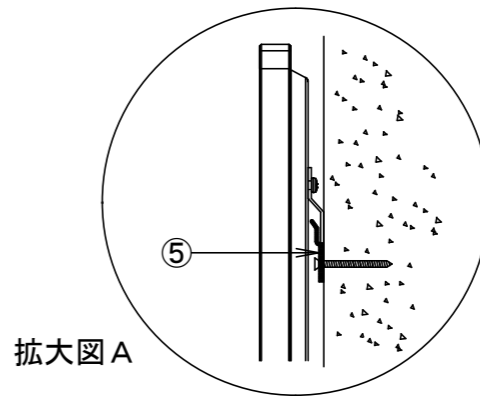

正面図

側面図

背面図

壁面取り付け状態（上部）

壁面取り付け状態（下部）

S=1/5

壁面取り付け金具（Lアングル）

S=1/5

仕様

- 製品重量 (UT) 約17.1kg
- 製品重量 (B7) 約16.9kg
- 材質 アルミ製
- 塗装色 黒色

付属品

- スクリーンフレーム × 1式
- 組立金具 × 1式
- 取付金具 × 1式
- 取扱説明書 × 1冊

各部名称

①	スクリーン	ウルトラショートスロー (UT)
②	マスクフレーム	ブラックシャイン (B7)
③	コーナージョイント	
④	センター補強パイプ	
⑤	壁面取り付け金具 (Lアングル)	
⑥	壁面取り付け金具 (マグネット)	

※受け金具間隔、取り付け金具間隔は推奨の位置です。任意で移動する事ができます。  
 ※輸出品のため予告なく変更する場合があります。

△			UNIT	mm	SCALE
△			ANGLE	3rd	1/20
△			TOLERANCE		
△			DATE		
△			2024. 11. 29		
△	24	11. 29	ブラックシャイン (B7) 追記	田中	TITLE
	DATE	REVISION	SIGN		外観詳細図
PLANNED BY	DRAWN BY	CHECKED BY	APPROVED BY	DRAWING NO.	
	TANAKA			TYK29B	
MODEL NAME					MODEL NO.
パネルタイプスクリーン					SPB-120HD