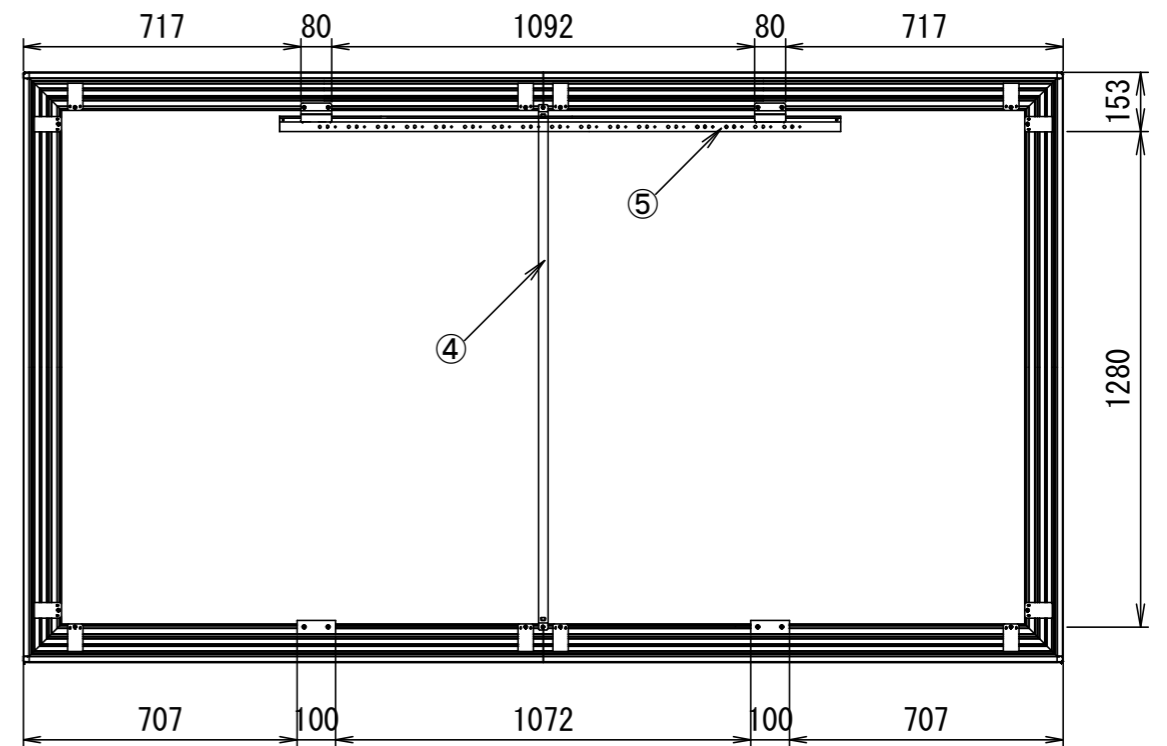

正面図

側面図

背面図

壁面取り付け状態（上部）

壁面取り付け状態（下部）

S=1/5

壁面取り付け金具（Lアングル）

S=1/5

仕様

- 製品重量 (UT) 約17.1kg
- 製品重量 (B7) 約16.9kg
- 材質 アルミ製
- 塗装色 黒色

付属品

- スクリーンフレーム × 1式
- 組立金具 × 1式
- 取付金具 × 1式
- 取扱説明書 × 1冊

各部名称

①	スクリーン	ウルトラショートスロー (UT)
②	マスクフレーム	ブラックシャイン (B7)
③	コーナージョイント	
④	センター補強パイプ	
⑤	壁面取り付け金具 (Lアングル)	
⑥	壁面取り付け金具 (マグネット)	

※受け金具間隔、取り付け金具間隔は推奨の位置です。任意で移動する事ができます。  
 ※輸出品のため予告なく変更する場合があります。

△			UNIT	mm	SCALE
△			ANGLE	3rd	1/20
△			TOLERANCE		
△			DATE		
△			2024. 11. 29		
△	24	11. 29	ブラックシャイン (B7) 追記	田中	TITLE
	DATE	REVISION	SIGN		外観詳細図
PLANNED BY	DRAWN BY	CHECKED BY	APPROVED BY	DRAWING NO.	
	TANAKA			TYK29B	
MODEL NAME					MODEL NO.
パネルタイプスクリーン					SPB-120HD