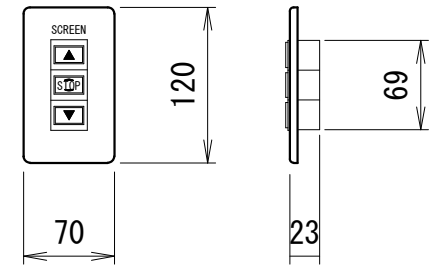

埋め込み型スイッチ

仕様

- 製品重量 26.0kg
- 材質(天板部)アルミ製
- 塗装色(天板部)アルミB2クリアー
- 電源 AC100V 50/60Hz
- 消費電力 160W
- 制御 DC5V

オプション

- スクリーンボックス
- ワイヤレスリモコン

付属品

- 埋め込み型スイッチ × 1個
- 取付金具 × 3式
- 取付用ビスセット × 1式
- 取扱説明書 × 1冊

別途工事

- 電気配線、配管工事(1次・2次側共)、スイッチボックス・スクリーンボックス

各部名称

①	スクリーン	ホワイトマット/シームレス(WZ) TEA-WZ
②	アルミ天板	
③	取付金具(スライド可能)	
④	ボトムカバー(白)	
⑤	ボトムキャップ(白)	
⑥	モーター	

※上部マスク寸法は内部リミットスイッチにて調整可能(0~400)
 ※取付穴ピッチは推奨の位置です。任意で移動することができます。
 ※製品の仕様およびデザインは改良等のため予告なく変更する場合があります。

⑥	.	.	UNIT	mm	SCALE
⑤	.	.	ANGLE	3rd	1/30
④	.	.	TOLERANCE		
③	.	.	DATE	2021. 10. 06	
②	.	.	TITLE	外観詳細図	
①	.	.	DATE	REVISION	SIGN
	PLANNED BY	DRAWN BY	CHECKED BY	APPROVED BY	DRAWING NO.
		TANAKA			TVJ06A
	MODEL NAME				MODEL NO.
	電動巻上スクリーン(天板式)				TEA-150HDWZ