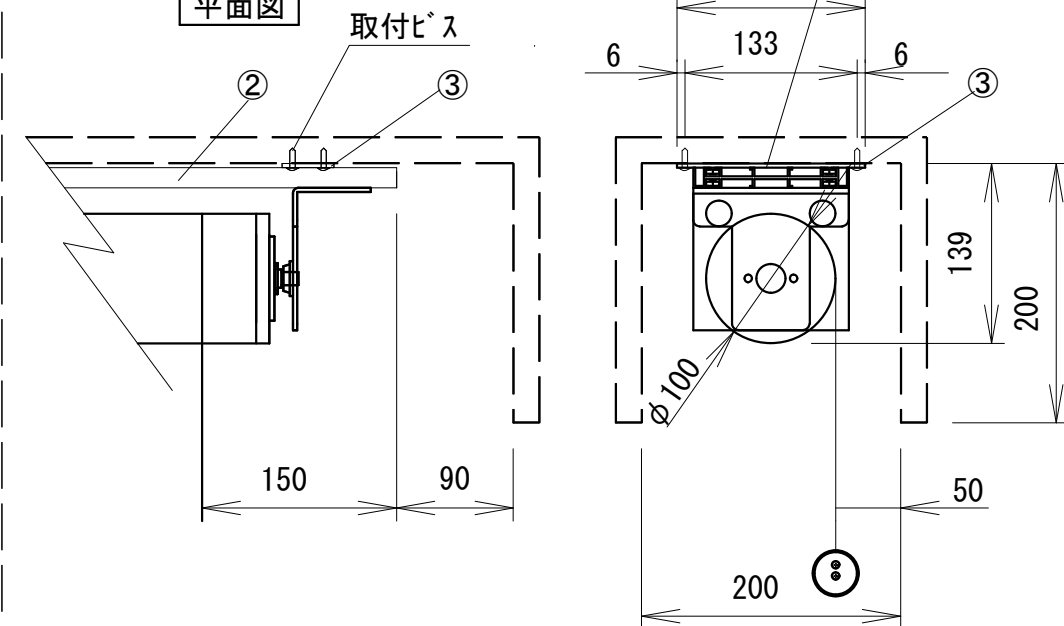

埋め込み型スイッチ

仕様

- 製品重量 26.0kg
- 材質(天板部)アルミ製
- 塗装色(天板部)アルミB2クリアー
- 電源 AC100V 50/60Hz
- 消費電力 160W
- 制御 DC5V

オプション

- スクリーンボックス
- ワイヤレスリモコン

付属品

- 埋め込み型スイッチ × 1個
- 取付金具 × 3式
- 取付用ビスセット × 1式
- 取扱説明書 × 1冊

別途工事

- 電気配線、配管工事(1次・2次側共)、スイッチボックス・スクリーンボックス

各部名称

①	スクリーン	ホワイトマット/シームレス(WZ) TEA-WZ
②	アルミ天板	
③	取付金具(スライド可能)	
④	ボトムカバー(白)	
⑤	ボトムキャップ(白)	
⑥	モーター	

※上部マスク寸法は内部リミットスイッチにて調整可能(0~400)
 ※取付穴ピッチは推奨の位置です。任意で移動することができます。
 ※製品の仕様およびデザインは改良等のため予告なく変更する場合があります。

⑥	.	.	UNIT	mm	SCALE
⑤	.	.	ANGLE	3rd	1/30
④	.	.	TOLERANCE		
③	.	.	DATE	2021. 10. 06	
②	.	.	TITLE	外観詳細図	
①	.	.	DATE	REVISION	SIGN
	PLANNED BY	DRAWN BY	CHECKED BY	APPROVED BY	DRAWING NO.
		TANAKA			TVJ06A
	MODEL NAME				MODEL NO.
	電動巻上スクリーン(天板式)				TEA-150HDWZ