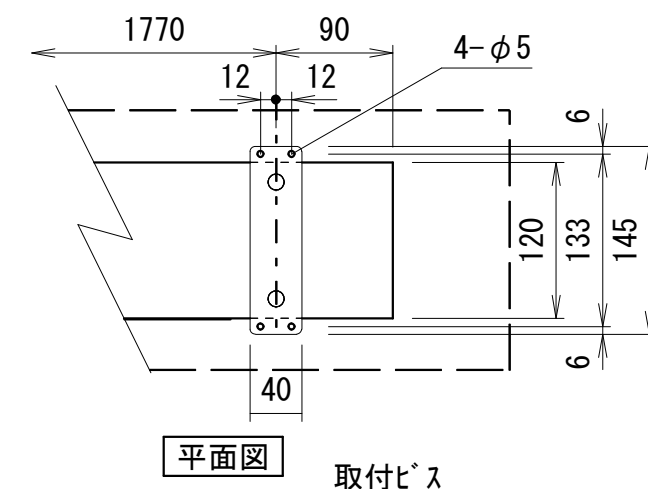

埋め込み型スイッチ

仕様

- 製品重量 26.0kg
- 材質(天板部)アルミ製
- 塗装色(天板部)アルミB2クリアー
- 電源 AC100V 50/60Hz
- 消費電力 160W
- 制御 DC5V

オプション

- スクリーンボックス
- ワイヤレスリモコン

付属品

- 埋め込み型スイッチ × 1個
- 取付金具 × 3式
- 取付用ビスセット × 1式
- 取扱説明書 × 1冊

別途工事

- 電気配線、配管工事(1次・2次側共)、スイッチボックス・スクリーンボックス

各部名称

①	スクリーン	ホワイトマット/シームレス(WZ) TEA-WZ
②	アルミ天板	
③	取付金具(スライド可能)	
④	ボトムカバー(白)	
⑤	ボトムキャップ(白)	
⑥	モーター	

※上部マスク寸法は内部リミットスイッチにて調整可能(0~400)
 ※取付穴ピッチは推奨の位置です。任意で移動することができます。
 ※製品の仕様およびデザインは改良等のため予告なく変更する場合があります。

⑥	.	.	UNIT	mm	SCALE
⑤	.	.	ANGLE	3rd	1/30
④	.	.	TOLERANCE		
③	.	.	DATE	2021. 10. 06	
②	.	.	TITLE	外観詳細図	
①	.	.	DATE	REVISION	SIGN
	PLANNED BY	DRAWN BY	CHECKED BY	APPROVED BY	DRAWING NO.
		TANAKA			TVJ06A
	MODEL NAME				MODEL NO.
	電動巻上スクリーン(天板式)				TEA-150HDWZ