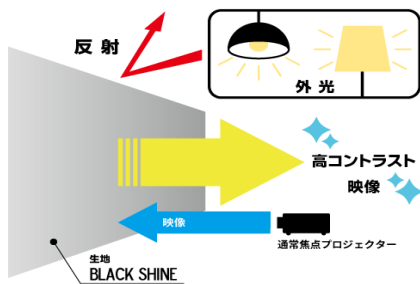

## 【耐外光パネルスクリーンSPB-B7発売のご案内】

※通常焦点プロジェクター専用

株式会社キクチ科学研究所は耐外光パネルスクリーン「ブラックシャイン」(SPB-B7)を発売致します。明るい環境下でもハイコントラストでクリアな映像を楽しめるスクリーンです。

アスペクト:HD (16:9)

型番	型	外形寸法 (幅×高さ×奥行)	重量	JANコード	希望小売価格
SPB-100HDB7	100	2244×1275×41	13.8	4939326233853	¥210,000
SPB-120HDB7	120	2686×1524×41	16.9	4939326233860	¥265,000

## 主な特長

- ・表面の特殊な反射コーティングにより、入射光を制御し迷光下の環境でもより高コントラストな映像を映し出します。
- ・スクリーン本体は組み立て式となっており、輸送や搬入のハードルを下げつつ、パネルスクリーンならではの高い平面性を実現します。

照明点灯環境における

ホワイトマット生地 (中央) との比較

画像は実写です。

組み立てタイプだから梱包サイズも小さく。

梱包サイズ (mm)  
120HD L2000×H240×D200  
100HD L1800×H240×D200