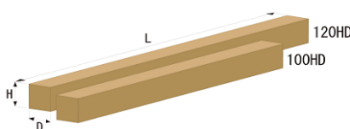

## 主な特長

- ・表面の特殊な反射コーティングにより、入射光を制御し迷光下の環境でもより高コントラストな映像を映し出します。
- ・スクリーン本体は組み立て式となっており、輸送や搬入のハードルを下げつつ、パネルスクリーンならではの高い平面性を実現します。

照明点灯環境における

ホワイトマット生地 (中央) との比較

画像は実写です。

組み立てタイプだから梱包サイズも小さく。

梱包サイズ (mm)  
120HD L2000×H240×D200  
100HD L1800×H240×D200