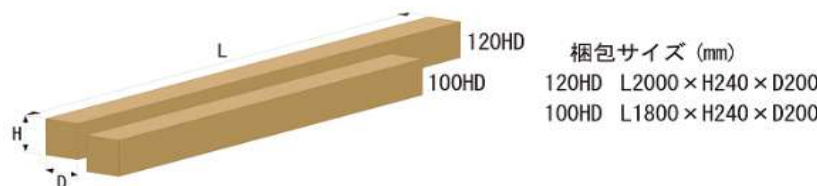

今後とも、さらなるサービスの向上に努めてまいりますので変わらぬご愛顧のほど、何卒よろしくお願い申し上げます。

敬具

型番	型	外形寸法 (幅×高さ×奥行)	重量	JANコード	希望小売価格
SPB-100HDB7	100	2244×1275×41	13.8	4939326233853	¥210,000
SPB-120HDB7	120	2686×1524×41	16.9	4939326233860	¥265,000

単位: 寸法(mm) / 重量(kg)

価格は税抜き表示です

主な特長

- ・表面の特殊な反射コーティングにより入射光を制御し迷光下の環境でも、より高コントラストな映像を映し出します。
- ・スクリーン本体は組み立て式となっており、輸送や搬入のハードルを下げつつ、パネルスクリーンならではの高い平面性を実現します。

組み立てタイプだから梱包サイズも小さく。

KIKUCHI
KIKUCHI SCIENCE LABORATORY INC.