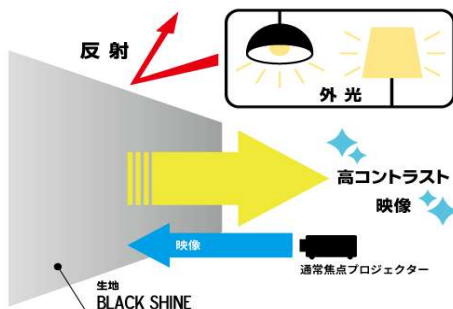

今後とも、さらなるサービスの向上に努めてまいりますので変わらぬご愛顧のほど、何卒よろしくお願い申し上げます。

敬具

型番	型	外形寸法 (幅×高さ×奥行)	重量	JANコード	希望小売価格
SPB-100HDB7	100	2244×1275×41	13.8	4939326233853	¥210,000
SPB-120HDB7	120	2686×1524×41	16.9	4939326233860	¥265,000

単位: 寸法(mm) / 重量(kg)

価格は税抜き表示です

主な特長

- ・表面の特殊な反射コーティングにより入射光を制御し迷光下の環境でも、より高コントラストな映像を映し出します。
- ・スクリーン本体は組み立て式となっており、輸送や搬入のハードルを下げつつ、パネルスクリーンならではの高い平面性を実現します。

組み立てタイプだから梱包サイズも小さく。

KIKUCHI
KIKUCHI SCIENCE LABORATORY INC.