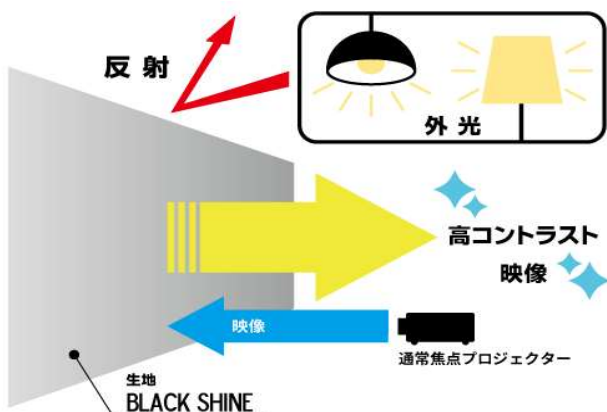

新製品情報

【耐外光電動スクリーンGVT-B7発売のご案内】

※通常焦点プロジェクター専用

株式会社キクチ科学研究所は耐外光電動スクリーン「ブラックシャイン」(GVT-B7)を発売します。迷光の残る環境下でもハイコントラストでクリアな映像を楽しめるスクリーンです。

発売日 2025年9月17日

アスペクト:HD (16:9)

型番	型	JANコード	希望小売価格	上黒マスク最大	電動機構	製品重量
GVT-100HDB7	100	4939326854447	オープン	400mm	タブテンション機構付き	23.5
GVT-120HDB7	120	4939326854454	オープン	400mm	タブテンション機構付き	26.5

単位:寸法(mm) / 重量(kg)

主な特長

表面の特殊な反射コーティングにより、入射光を制御し迷光下の環境でもより高コントラストな映像を映し出します。ホワイトマット生地との比較においては明快でくっきりとしたメリハリのある映像が楽しめます。リビングシアター用スクリーンとして最適な生地です。またタブテンション機構を備えた電動巻き上げスクリーンなので平面性が高くコストパフォーマンスに優れたスクリーンに仕上がっています。