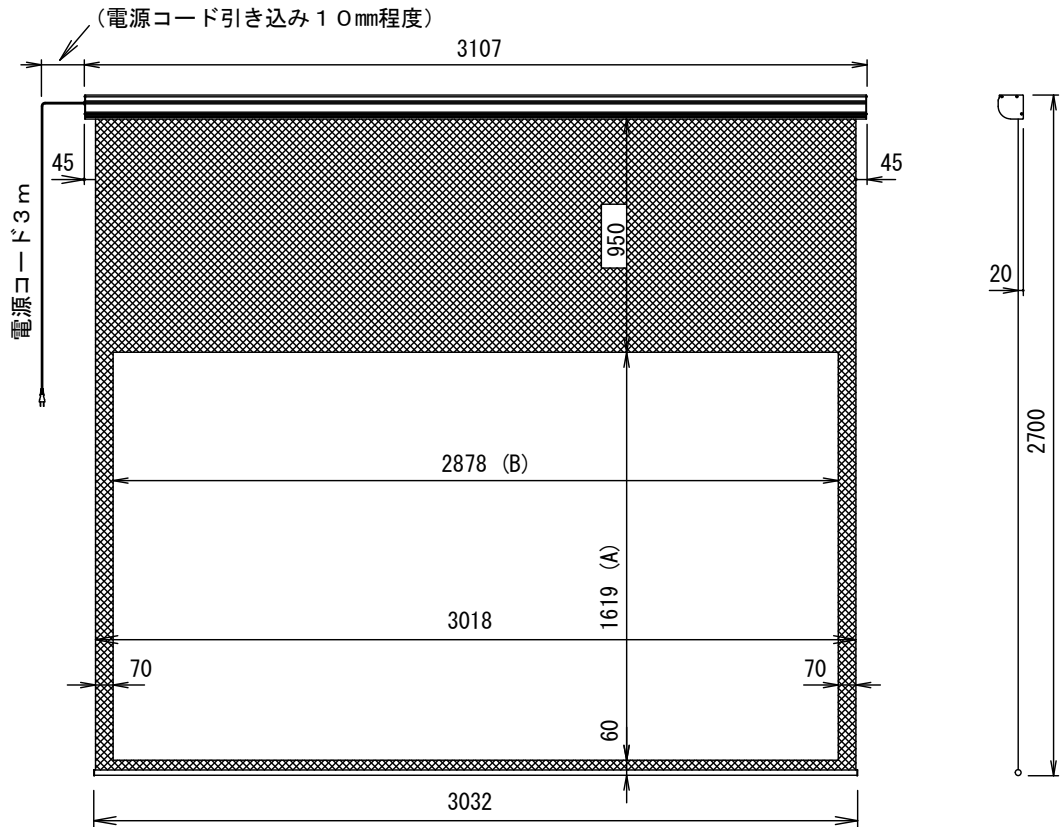

E2S. 中型シリーズ 16:9

サウンド・エクスクリン 130インチ 電動リモコン式

E2S-KE 130HD

THX認定

音響透過

エコ認定

防災認定

天井受取付断面図

壁面ブラケット取付断面図

操作リモコン

スクリーン仕様一覧

生地仕様	WT 6551-RC
ケース仕様	材質 7μ製 塗装色:Y7MT
モーター仕様	ロー内蔵型:出力 102W
電源	AC100V 50/60
リモコン仕様	電池 単5 7ルガリ 27A 12V 到達距離 40~80m
別途工事	電気配線工事 スクリーンBOX工事

縮尺

1/30 1/3

株式会社 キクチ科学研究所