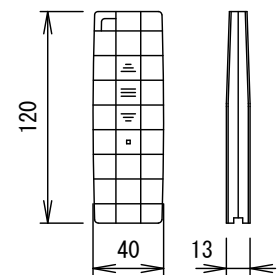

E2S. 中型シリーズ 16:9

サウンド・エクスクリン 130インチ 電動リモコン式

E2S-KE 130HD

THX認定

音響透過

エコ認定

防災認定

天井受取付断面図

壁面ブラケット取付断面図

操作リモコン

スクリーン仕様一覧

生地仕様	WT 6551-RC
ケース仕様	材質 7μ製 塗装色:Y7MT
モーター仕様	ロー内蔵型:出力 102W
電源	AC100V 50/60
リモコン仕様	電池 単5 7ルガリ 27A 12V 到達距離 40~80m
別途工事	電気配線工事 スクリーンBOX工事

縮尺

1/30 1/3

株式会社 キクチ科学研究所