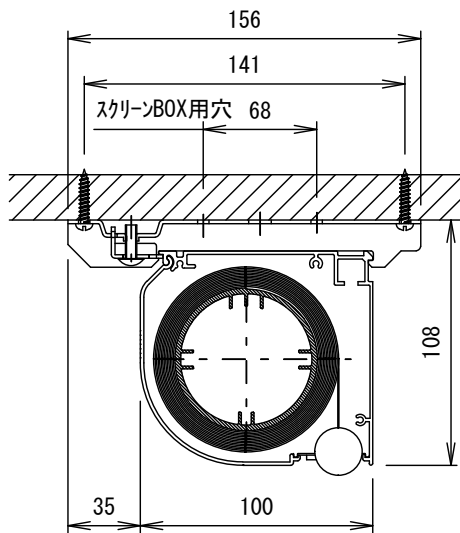

E2S. 中型シリーズ 16:9

サウンド・エクスクリン 130インチ 電動リモコン式

E2S-KE 130HD

THX認定

音響透過

エコ認定

防災認定

天井受取付断面図

壁面ブラケット取付断面図

操作リモコン

スクリーン仕様一覧

生地仕様	WT 6551-RC
ケース仕様	材質 7μ製 塗装色:Y7MT
モーター仕様	ロー内蔵型:出力 102W
電源	AC100V 50/60
リモコン仕様	電池 単5 7ルガリ 27A 12V 到達距離 40~80m
別途工事	電気配線工事 スクリーンBOX工事

縮尺

1/30 1/3

株式会社 キクチ科学研究所