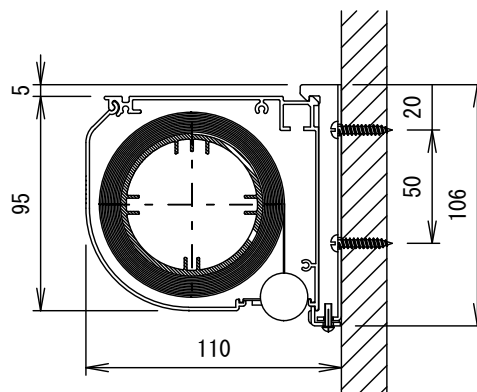

E2S. 中型シリーズ 16:9

サウンド・エクスクリン 130インチ 電動リモコン式

E2S-KE 130HD

THX認定

音響透過

エコ認定

防災認定

天井受取付断面図

壁面ブラケット取付断面図

操作リモコン

スクリーン仕様一覧

生地仕様	WT 6551-RC
ケース仕様	材質 7μ製 塗装色:Y7MT
モーター仕様	ロー内蔵型:出力 102W
電源	AC100V 50/60
リモコン仕様	電池 単5 7ルガリ 27A 12V 到達距離 40~80m
別途工事	電気配線工事 スクリーンBOX工事

縮尺

1/30 1/3

株式会社 キクチ科学研究所