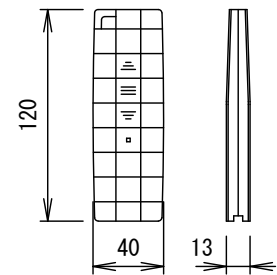

E2S. 中型シリーズ 16:9

サウンド・エクスクリン 140インチ 電動リモコン式

E2S-KE 140HD

THX 認定

音響透過

エコ認定

防災認定

天井受取付断面図

壁面ブラケット取付断面図

操作リモコン

スクリーン仕様一覧

生地仕様	WT 6551-RC
ケース仕様	材質 7μ製 塗装色:Y7MT
モーター仕様	ロー内蔵型:出力 102W
電源	AC100V 50/60
リモコン仕様	電池 単5 7ルガリ 27A 12V 到達距離 40~80m
別途工事	電気配線工事 スクリーンBOX工事

縮尺

1/30 1/3

株式会社 キクチ科学研究所