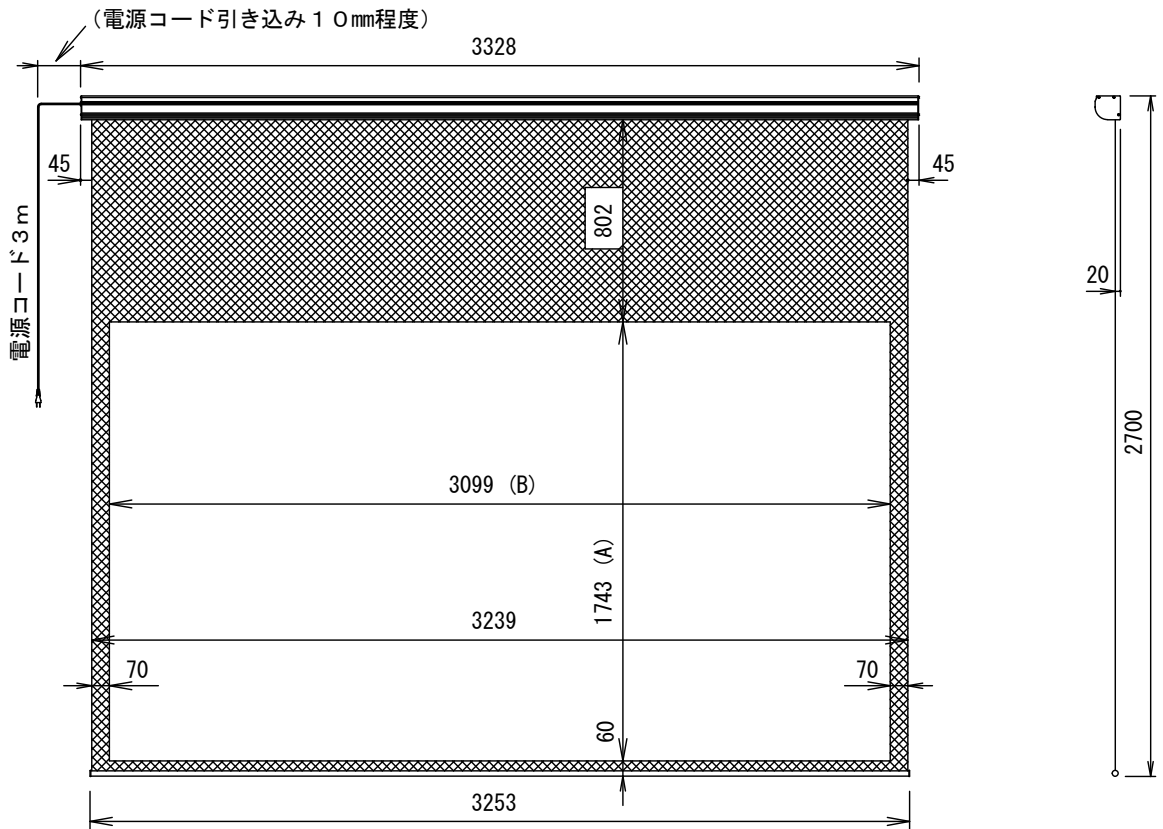

E2S. 中型シリーズ 16:9

サウンド・エクスクリン 140インチ 電動リモコン式

E2S-KE 140HD

THX 認定

音響透過

エコ認定

防災認定

天井受取付断面図

壁面ブラケット取付断面図

操作リモコン

スクリーン仕様一覧

生地仕様	WT 6551-RC
ケース仕様	材質 7μ製 塗装色:Y7MT
モーター仕様	ロー内蔵型:出力 102W
電源	AC100V 50/60
リモコン仕様	電池 単5 7ルガリ 27A 12V 到達距離 40~80m
別途工事	電気配線工事 スクリーンBOX工事

縮尺

1/30 1/3

株式会社 キクチ科学研究所