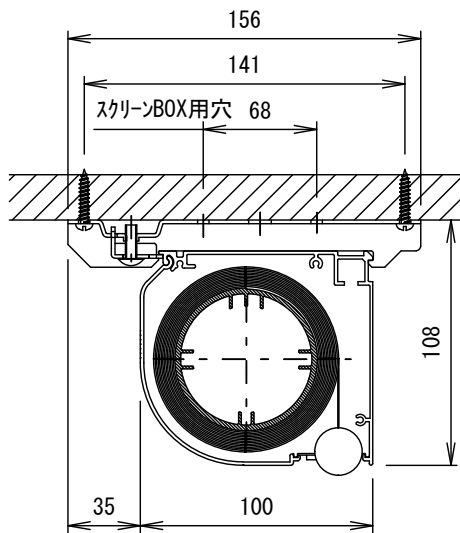

E2S. 中型シリーズ 16:9

サウンド・エクスクリン 140インチ 電動リモコン式

E2S-KE 140HD

THX 認定

音響透過

エコ認定

防災認定

天井受取付断面図

壁面ブラケット取付断面図

操作リモコン

スクリーン仕様一覧

生地仕様	WT 6551-RC
ケース仕様	材質 7μ製 塗装色:Y7MT
モーター仕様	ロー内蔵型:出力 102W
電源	AC100V 50/60
リモコン仕様	電池 単5 7ルガリ 27A 12V 到達距離 40~80m
別途工事	電気配線工事 スクリーンBOX工事

縮尺

1/30 1/3

株式会社 キクチ科学研究所