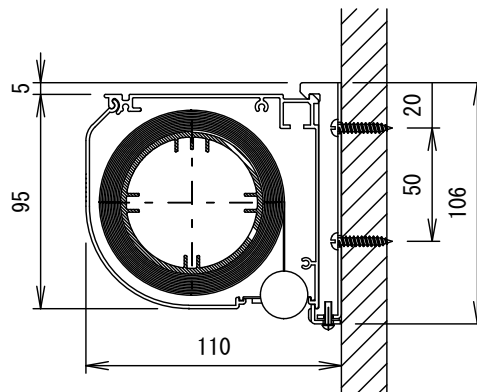

E2S. 中型シリーズ 16:9

サウンド・エクスクリン 140インチ 電動リモコン式

E2S-KE 140HD

THX 認定

音響透過

エコ認定

防災認定

天井受取付断面図

壁面ブラケット取付断面図

操作リモコン

スクリーン仕様一覧

生地仕様	WT 6551-RC
ケース仕様	材質 7μ製 塗装色:Y7MT
モーター仕様	ロー内蔵型:出力 102W
電源	AC100V 50/60
リモコン仕様	電池 単5 7ルガリ 27A 12V 到達距離 40~80m
別途工事	電気配線工事 スクリーンBOX工事

縮尺

1/30 1/3

株式会社 キクチ科学研究所