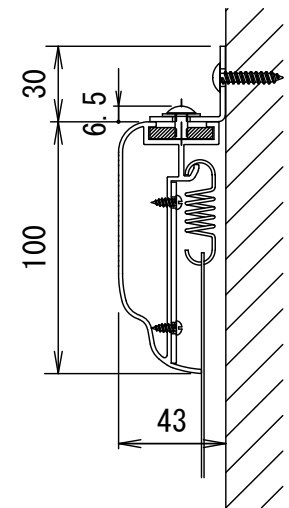

BF-フレーム 16:9

品番 E2S-KP160HD

組立式張込みスクリーン

THX認定

音響透過

エコ認定

防災認定

BF-フレーム 1/30 図

吊りフック 1/2図

壁面取付 1/2図

スクリーン仕様

| | |
|-------|--------------------------|
| BOX仕様 | 材質 アルミ製 塗装色 Y8MT (黒つや消し) |
| 質量 | 17.0kg |

尺度

1/30 1/2

株式会社 キクチ科学研究所