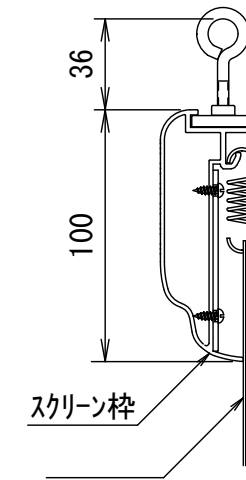

BF-フレーム 16:9

品番 E2S-KP160HD

組立式張込みスクリーン

THX認定

音響透過

エコ認定

防災認定

BF-フレーム 1/30 図

吊りフック 1/2図

壁面取付 1/2図

スクリーン仕様

| | |
|-------|--------------------------|
| BOX仕様 | 材質 アルミ製 塗装色 Y8MT (黒つや消し) |
| 質量 | 17.0kg |

尺度

1/30 1/2

株式会社 キクチ科学研究所