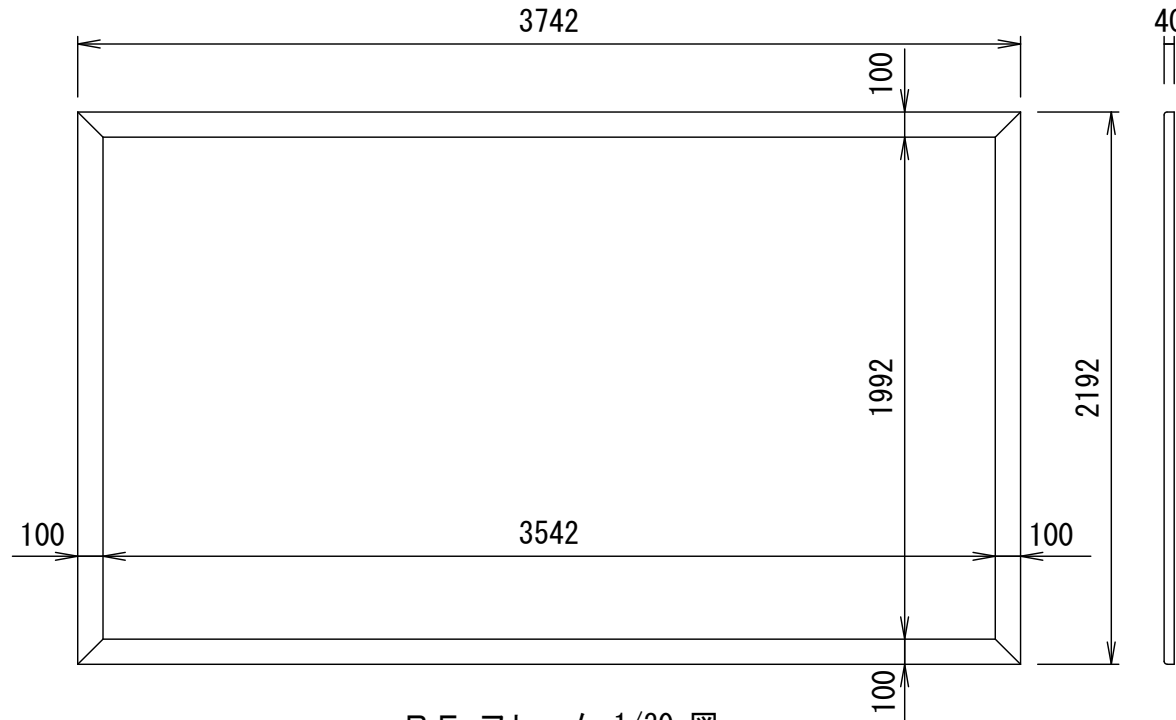

BF-フレーム 16:9

品番 E2S-KP160HD

組立式張込みスクリーン

THX認定

音響透過

エコ認定

防災認定

BF-フレーム 1/30 図

吊りフック 1/2図

壁面取付 1/2図

スクリーン仕様

| | |
|-------|--------------------------|
| BOX仕様 | 材質 アルミ製 塗装色 Y8MT (黒つや消し) |
| 質量 | 17.0kg |

尺度

1/30 1/2

株式会社 キクチ科学研究所