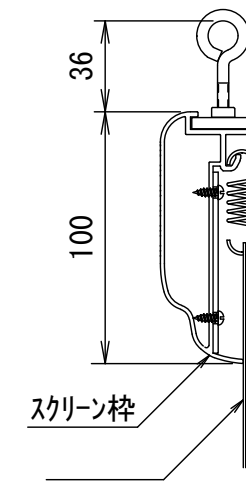

BF-フレーム 16:9

品番 E2S-KP190HD

組立式張込みスクリーン

THX認定

音響透過

エコ認定

防災認定

BF-フレーム 1/30 図

吊りフック 1/2図

壁面取付 1/2図

スクリーン仕様

BOX仕様	材質 アルミ製 塗装色 Y8MT (黒つや消し)
質量	20.5kg

尺度

1/30 1/2

株式会社 キクチ科学研究所