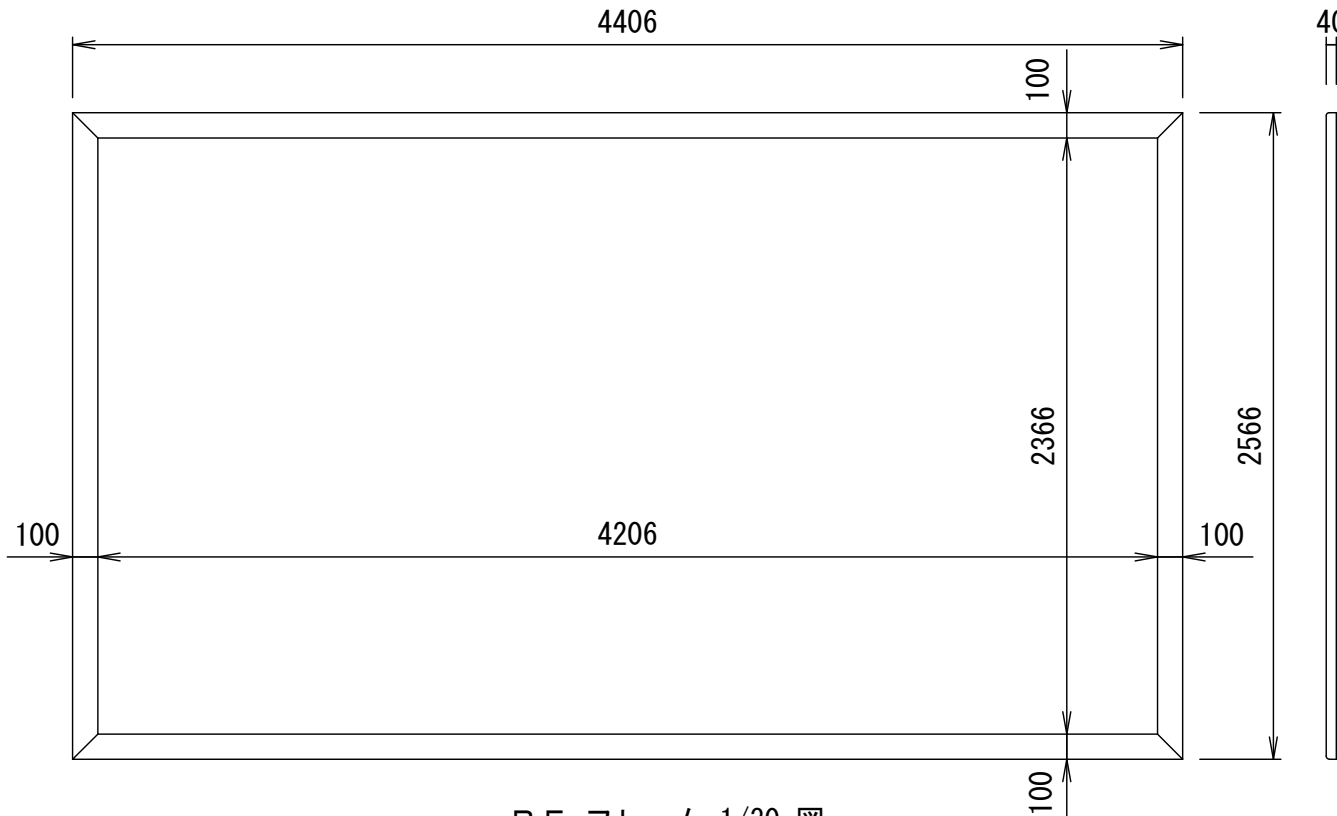

BF-フレーム 16:9

品番 E2S-KP190HD

組立式張込みスクリーン

THX認定

音響透過

エコ認定

防災認定

BF-フレーム 1/30 図

吊りフック 1/2図

壁面取付 1/2図

スクリーン仕様

BOX仕様	材質 アルミ製 塗装色 Y8MT (黒つや消し)
質量	20.5kg

尺度

1/30 1/2

株式会社 キクチ科学研究所