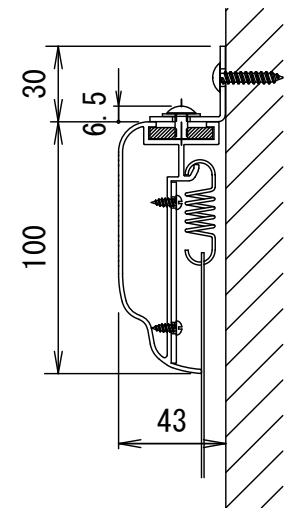

BF-フレーム 16:9

品番 E2S-KP190HD

組立式張込みスクリーン

THX認定

音響透過

エコ認定

防災認定

BF-フレーム 1/30 図

吊りフック 1/2図

壁面取付 1/2図

スクリーン仕様

BOX仕様	材質 アルミ製 塗装色 Y8MT (黒つや消し)
質量	20.5kg

尺度

1/30 1/2

株式会社 キクチ科学研究所